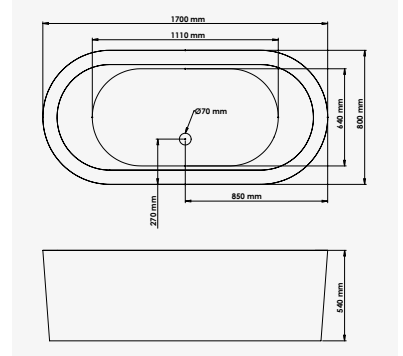

+ produit

- Baignoire îlot
- 150 L

Contenance 150 litres
réf.202510203 ..... 1 388,13€