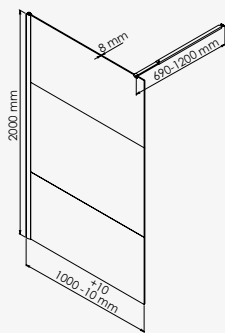

+ produit

- Verre trempé transparent 8 mm
- Traitement anticalcaire surface intérieure
- Bande centrale dépolie

Largeur 90 cm - Bande givré réf.203010140 .....293,96€
Largeur 100 cm - Bande givré réf.203010141 ..... 315,96€
Largeur 120 cm - Bande givré réf.203010142 ..... 354,78€

Panneau en verre trempé 8 mm avec bande centrale dépolie. - Face intérieure du verre avec traitement à propriété anticalcaire. - Trois positionnements pour fixation selon configuration. - Pose réversible. - Profil aluminium chromé monté sur paroi. - Largeur réglable jusqu'à 20 mm. - Livré avec baguette d'étanchéité au sol. Livré sans barre de fixation.