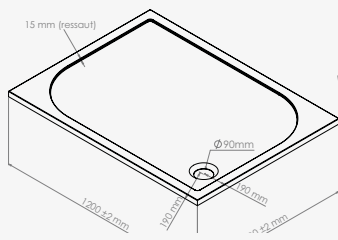

Dim. 90 x 90 cm
 Dim. 90 x 120 cm
 Dim. 90 cm 1/4 cercle

réf.6236 334,15€
 réf.201010517 387,60€
 réf.201010515 335,71€

A poser ou à encastrer. Béton de synthèse : mélange de particules de quartz, de résine et de carbone de calcium. - Surface antidérapante. - Hauteur 30 mm. - Livré sans bonde de douche.