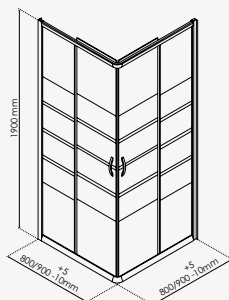

ERIS 2
Paroi de douche

+ produit

- Verre trempé 5 mm avec sérigraphie 4 bandes grivrées
- Installation réversible

Porte coulissante :

Largeur 100 cm - profilé chromé	réf.201510204	356,27€
Largeur 120 cm - profilé chromé	réf.201510205	382,24€
Largeur 140 cm - profilé chromé	réf.203010301	429,44€
Largeur 160 cm - profilé chromé	réf.203010302	458,85€

Accès angle carré :

Largeur 80 cm - profilé chromé	réf.201510102	417,27€
Largeur 90 cm - profilé chromé	réf.203010305	501,27€

Porte battante : NOUVEAU

Largeur 70 cm - profilé chromé	réf.203010701	327,02€
Largeur 80 cm - profilé chromé	réf.203010403	349,02€
Largeur 90 cm - profilé chromé	réf.203010404	357,31€

Porte pivotante :

Largeur 70 cm - profilé chromé	réf.203010402	NOUVEAU 273,27€
Largeur 80 cm - profilé blanc	réf.201510202	272,35€
Largeur 80 cm - profilé chromé	réf.201510206	279,27€
Largeur 90 cm - profilé blanc	réf.201510203	285,27€
Largeur 90 cm - profilé chromé	réf.201510207	295,44€

Paroi fixe :

Largeur 80 cm - profilé blanc	réf.203010128	227,82€
Largeur 80 cm - profilé chromé	réf.203010129	242,51€
Largeur 90 cm - profilé alu	réf.203010801	258,84€

Accès angle 1/4 cercle :

Largeur 80 cm - profilé blanc	réf.201510101	449,47€

Parois en verre trempé transparent 5 mm avec sérigraphie 4 bandes grivrées. - Profilés d'angle et de finition aluminium chromé ou peint blanc livrés non-montés sur parois (sauf panneaux fixes livrés montés). - Poignées en ABS chromé. - Roulettes déclipables. - Fermeture magnétique des portes. - Installation réversible. - Hauteur totale : 1900 mm.