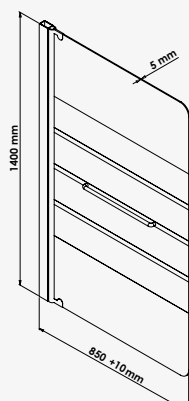

AVANTAGE

PARE-BAIGNOIRE

ERIS

Pare-baignoire

+ produit

- Verre transparent 5 mm.
- Sérigraphie 4 bandes givrées.

Largeur 85 cm
réf. 201510503 243,53€

Un volet pivotant en verre trempé transparent 5 mm avec 4 bandes givrées. - Traitement anticalcaire une face. - Profilé aluminium peint blanc. - Extensible de 85 à 86 cm (+1 cm). - Porte-serviettes en inox peint blanc, longueur 40 cm.