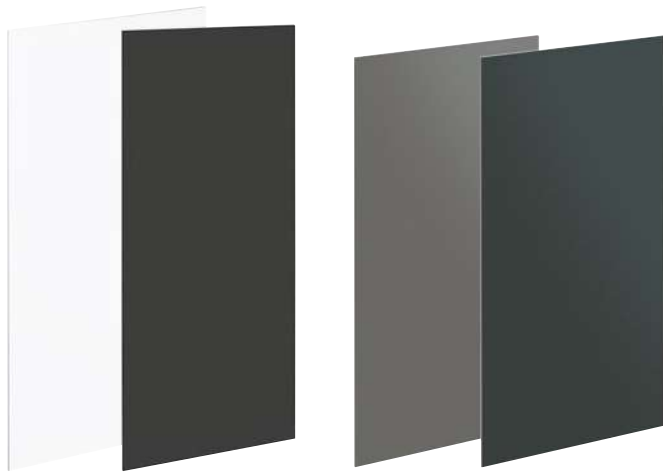

Panneau recto blanc avec profilés d'angle, de jonction et de finition noir

Panneau verso noir profilés d'angle, de jonction et de finition chromé

- Se posent directement sur les murs bruts ou sur un ancien carrelage, avec profilés ou bord à bord.
- De grande taille (2,55m) et découpables, ils s'adaptent à toutes les configurations pour une rénovation facile et esthétique.
- Légers et résistants, en aluminium et composite, ils garantissent une étanchéité parfaite.
- Faciles à poser et à entretenir sans aucun joint visible.

AVANTAGE

PANNEAUX
MURAUX

+ produit

- Panneaux réversibles
- Découpables
- Montage bord à bord et/ou avec profilés

Blanc

Noir

Gris clair

Gris anthracite