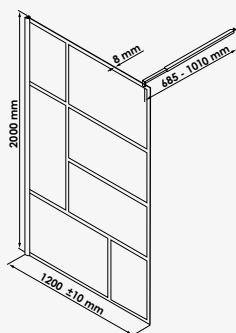

+ produit

- Verre trempé transparent 8 mm
- Traitement anticalcaire
- Profilé aluminium noir

Largeur 90 cm
Largeur 120 cm

réf.203010143 .....369,69€

réf.203010144 .....429,07€

Panneau en verre trempé transparent 8 mm avec sérigraphie peinte noir mat. - Face intérieure du verre avec traitement à propriété anticalcaire. - Pose réversible. - Profilé en aluminium peint noir. - Largeur réglable +/-10 mm. - Barre de fixation murale en inox peint noir mat extensible de 68,5 à 101 cm. - Hauteur paroi 200 cm. Livré sans accessoire d'hydrothérapie.