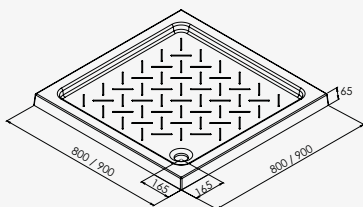

BÉTON

Receveur extra-plat

+ produit

- Extra-plat 3 cm
- Surface antidérapante

Dim. 80 x 80 cm
Dim. 80 x 100 cm
Dim. 80 x 120 cm
Dim. 80 x 140 cm
Dim. 80 x 160 cm

réf.201010502 ..... 304,95€
réf.6237 ..... 344,78€
réf.6238 ..... 408,87€
réf.201010516 ..... 482,65€
réf.6244 ..... 587,15€

Dim. 90 x 90 cm
Dim. 90 x 120 cm
Dim. 90 cm 1/4 cercle

réf.6236 ..... 334,15€
réf.201010517 ..... 387,60€
réf.201010515 ..... 335,71€

A poser ou à encastrer. Béton de synthèse : mélange de particules de quartz, de résine et de carbone de calcium. - Surface antidérapante. - Hauteur 30 mm. - Livré sans bonde de douche.

RIME

NOUVEAU

Receveur céramique

+ produit

- Surface antidérapante à picots
- Céramique émaillée sur les 4 côtés

Dim. 80 x 80 cm
Dim. 80 x 100 cm
Dim. 80 x 120 cm
Dim. 90 x 90 cm

réf.201011513 ..... 213,27€
réf.201011511 ..... 276,33€
réf.201011512 ..... 304,15€
réf.201011514 ..... 239,24€

A poser ou à encastrer, adapté à toutes les configurations. Céramique avec 4 côtés émaillés. Surface antidérapante à picots. Hauteur 65mm. Livré sans bonde de douche à sortie horizontale Ø90mm.