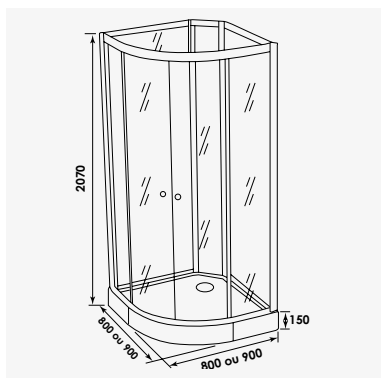

ESSENTIEL

CABINES

TAYA

Cabine quart de cercle

+ produit

- Verre trempé transparent 5 mm
- Montage sans silicone

Cabine 80 x 80 cm
Cabine 90 x 90 cm

réf.800007 838,33€
réf.800008 923,71€