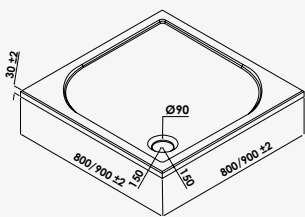

Dim. 90 x 90 cm
 Dim. 90 x 120 cm
 Dim. 90 cm 1/4 cercle

réf.6236 334,15€
 réf.201010517 387,60€
 réf.201010515 335,71€

A poser ou à encastrer. Béton de synthèse : mélange de particules de quartz, de résine et de carbone de calcium. - Surface antidérapante. - Hauteur 30 mm. - Livré sans bonde de douche.