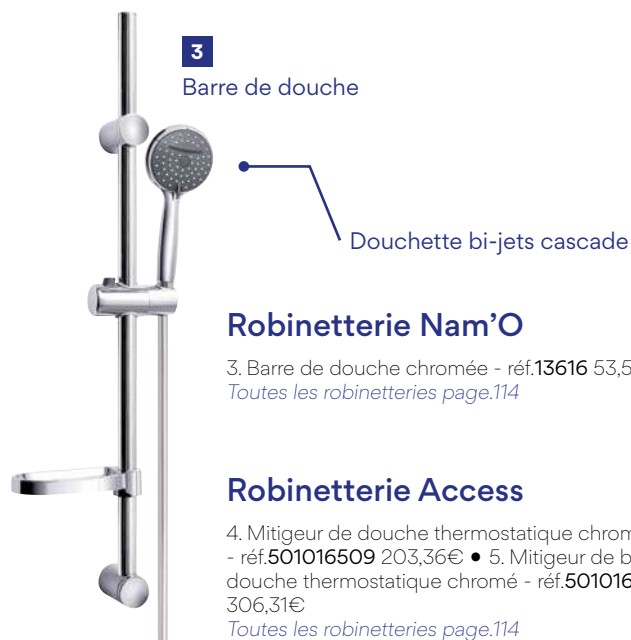

3. Cabine Ilda

Parois en verre trempé transparent. Deux panneaux fixes et deux portes coulissantes à fermeture magnétique. Profilés en aluminium chromé. Fonds et colonne d'angle en verre noir. Poignées en aluminium chromée. Mitigeur mécanique avec inverseur. 6 buses de massage carrées. Barre de douche col de cygne avec pomme de tête carrée. Douchette monojet sur support coulissant. Flexible de douche double agrafage. Receveur en ABS blanc sur châssis métallique. Avec pieds réglables et bonde de douche. Cabine de douche - réf. 509480 1126,53€

3

Cabine Ilda

1 Pare-baignoire

2 Baignoire acrylique

3

5

1. Pare-baignoire 4 bandes blanches

Un volet pivotant en verre trempé transparent 5 mm avec 4 bandes givrées. Traitement anticalcaire une face. Profilé aluminium peint blanc. Porte-serviettes en inox peint blanc

Pare-baignoire - réf.201510503 243,53€

2. Baignoire acrylique

Baignoire en acrylique 3 mm renforcée de résine avec fibre de verre 2 mm. Espace douche avec picots anti-dérapants. Espace siège avec 2 accoudoirs pré-formés. Pose ajustable avec 4 pieds réglables.

Baignoire 160x70 cm - réf.482677 282,78€

3 Barre de douche

Douchette bi-jets cascade

Robinetterie Nam'O

3. Barre de douche chromée - réf.13616 53,51€
Toutes les robinetteries page.114

Robinetterie Access

4. Mitigeur de douche thermostatique chromé - réf.501016509 203,36€ • 5. Mitigeur de bain-douche thermostatique chromé - réf.501016510 306,31€
Toutes les robinetteries page.114