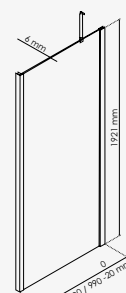

Retour fixe