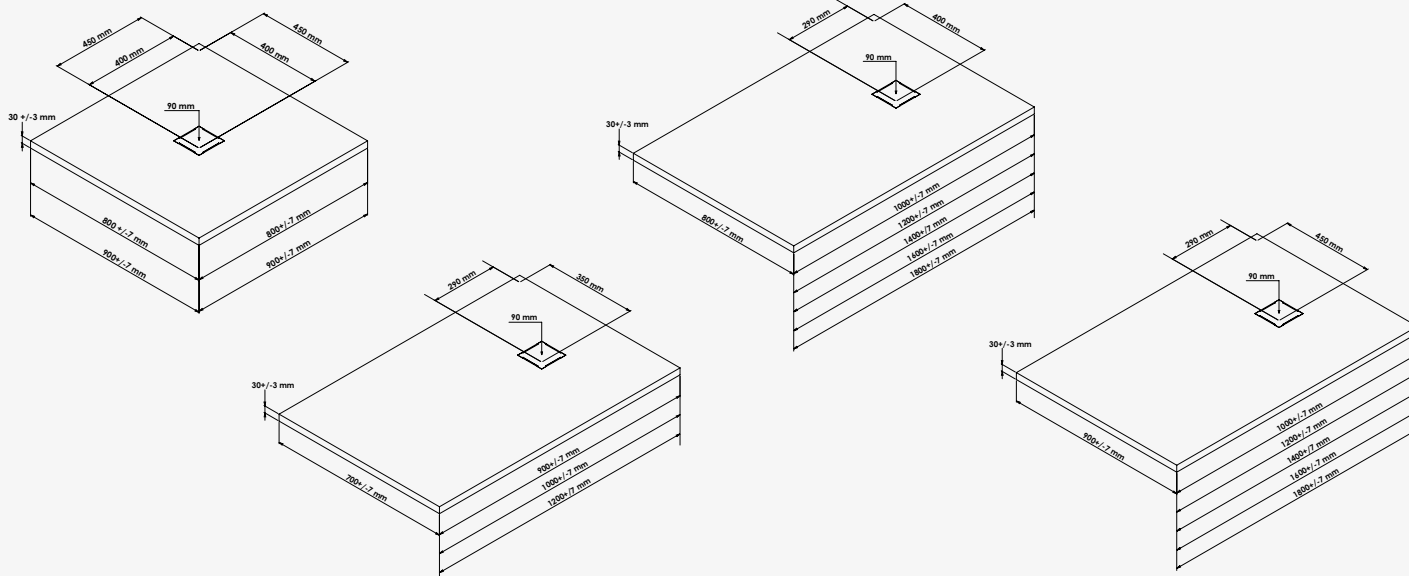

A poser au sol, sur plots ou à encaster. Extra-plat, hauteur 30 mm. Fabrication en moule par coulage à base d'un composé mixte résine et marbre minéral e treouvert d'un gel-coat. Texture sablée. Surface antidérapante PN24. Livré avec bonde de douche extra-plate sortie horizontale à encaster et grille de même coloris que le receveur.