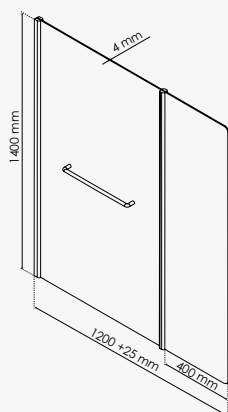

DESIGN BAIGNOIRE

+ produit

- Verre transparent 5 mm.
- Sérigraphie noire

Largeur 140 cm
réf.201510501..... 270,91€

Un volet pivotant en verre trempé transparent 5 mm avec sérigraphie peinte noire type verrière 4 bandes. - Traitement anticalcaire une face. - Profilé aluminium peint noir pivotant à 180°. - Extensible de 80 à 81 cm (+1 cm).