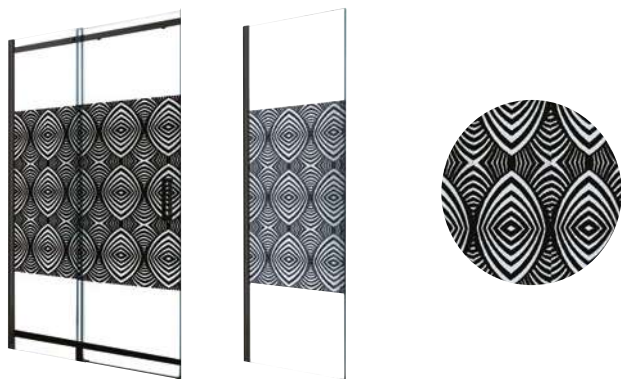

NUMI

NOUVEAU

Paroi de douche