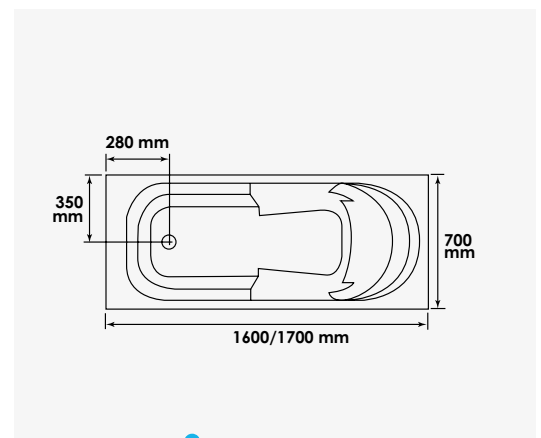

BAIGNOIRE ACRYLIQUE

Baignoire îlot

AVANTAGE

BAIGNOIRES

+ produit

- Espace douche antidérapant.
- Espace siège avec accoudoirs.

Dim.160 cm
réf. 482677282,78€
Dim.170 cm
réf. 482684298,38€

Acrylique renforcé de résine avec fibre de verre. - Espace douche avec surface antidérapante. - Espace siège avec deux accoudoirs pré-formés. - Pose ajustable avec quatre pieds réglables. - Livrée sans tablier ni vidage. - Hauteur avec pieds : 55,2 cm.