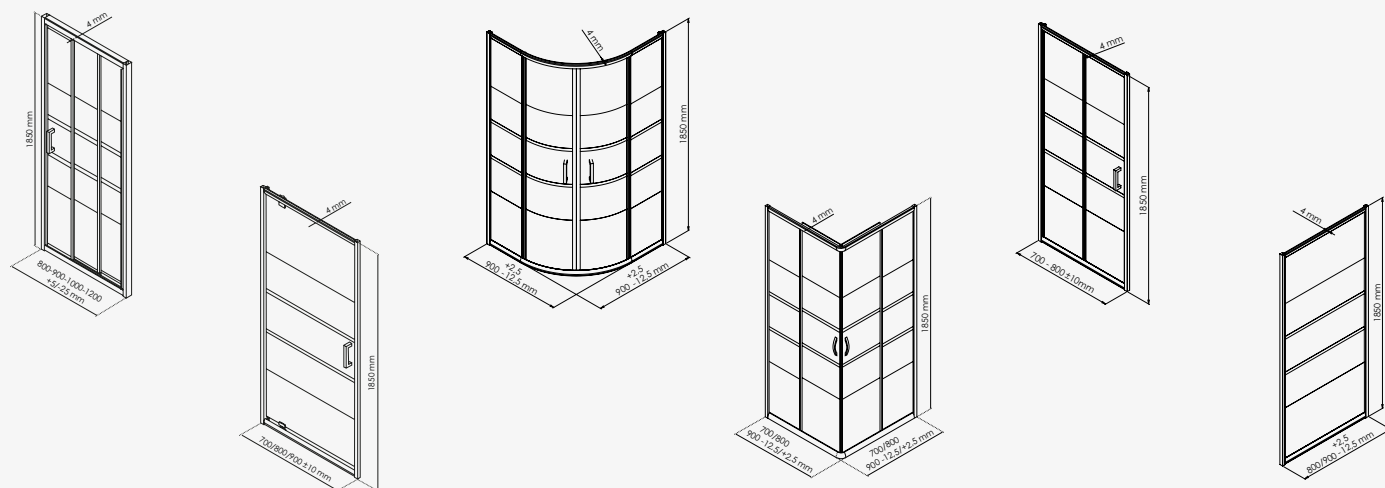

ESSENTIEL

PAROIS

AUMÉA

Paroi de douche

+ produit

- Verre trempé 4 mm avec sérigraphie 3 bandes peintes blanches
- Installation réversible

Porte coulissante :

Largeur 80 cm
Largeur 90 cm
Largeur 100 cm
Largeur 120 cm

réf.800031 ..... 318,11€
réf.800032 ..... 341,84€
réf.203010303 ..... 422,58€
réf.203010148 **NOUVEAU** ..... 491,05€

Porte pivotante :

Largeur 70 cm
Largeur 80 cm
Largeur 90 cm

réf.203010401 ..... 219,00€
réf.509718 ..... 229,00€
réf.203010147 **NOUVEAU** ..... 271,56€

Accès angle 1/4 cercle :

Largeur 90 cm

réf.203010304 **NOUVEAU** ..... 345,04€

Accès angle :

Largeur 70 cm
Largeur 80 cm
Largeur 90 cm

réf.800033 ..... 290,25€
réf.509695 ..... 289,09€
réf.800035 ..... 300,40€

Porte pliante (profilés aluminium chromé) :

Largeur 70 cm
Largeur 80 cm

réf.203010602 ..... 377,60€
réf.203010601 ..... 385,96€

Retour fixe :

Largeur 80 cm
Largeur 90 cm

réf.203010313 ..... 157,64€
réf.203010802 ..... 201,58€

Parois en verre trempé transparent 4 mm avec sérigraphie 3 bandes blanches. - Profilés de finition aluminium peint blanc livrés montés sur parois (sauf accès d'angle 2 volets coulissants livrés non-montés). - Poignées en ABS blanc. - Roulettes déclipables. - Fermeture magnétique des portes. - Installation réversible. - Hauteur totale : 1850 mm.

ESSENTIEL

ACCESSOIRES

BARRE D'APPUI

Barre d'appui de douche coudée 90°

+ produit

- Favorise l'accès aux personnes à mobilité réduite dans la douche

Finition blanche angle à droite
réf. 3342D ..... 95,93€

Finition blanche angle à gauche
réf. 3342 ..... 90,62€

Tube acier Ø30 mm recouvert époxy blanc. - 3 points de fixations. - Vis et chevilles non fournies.