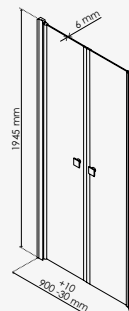

Porte salon