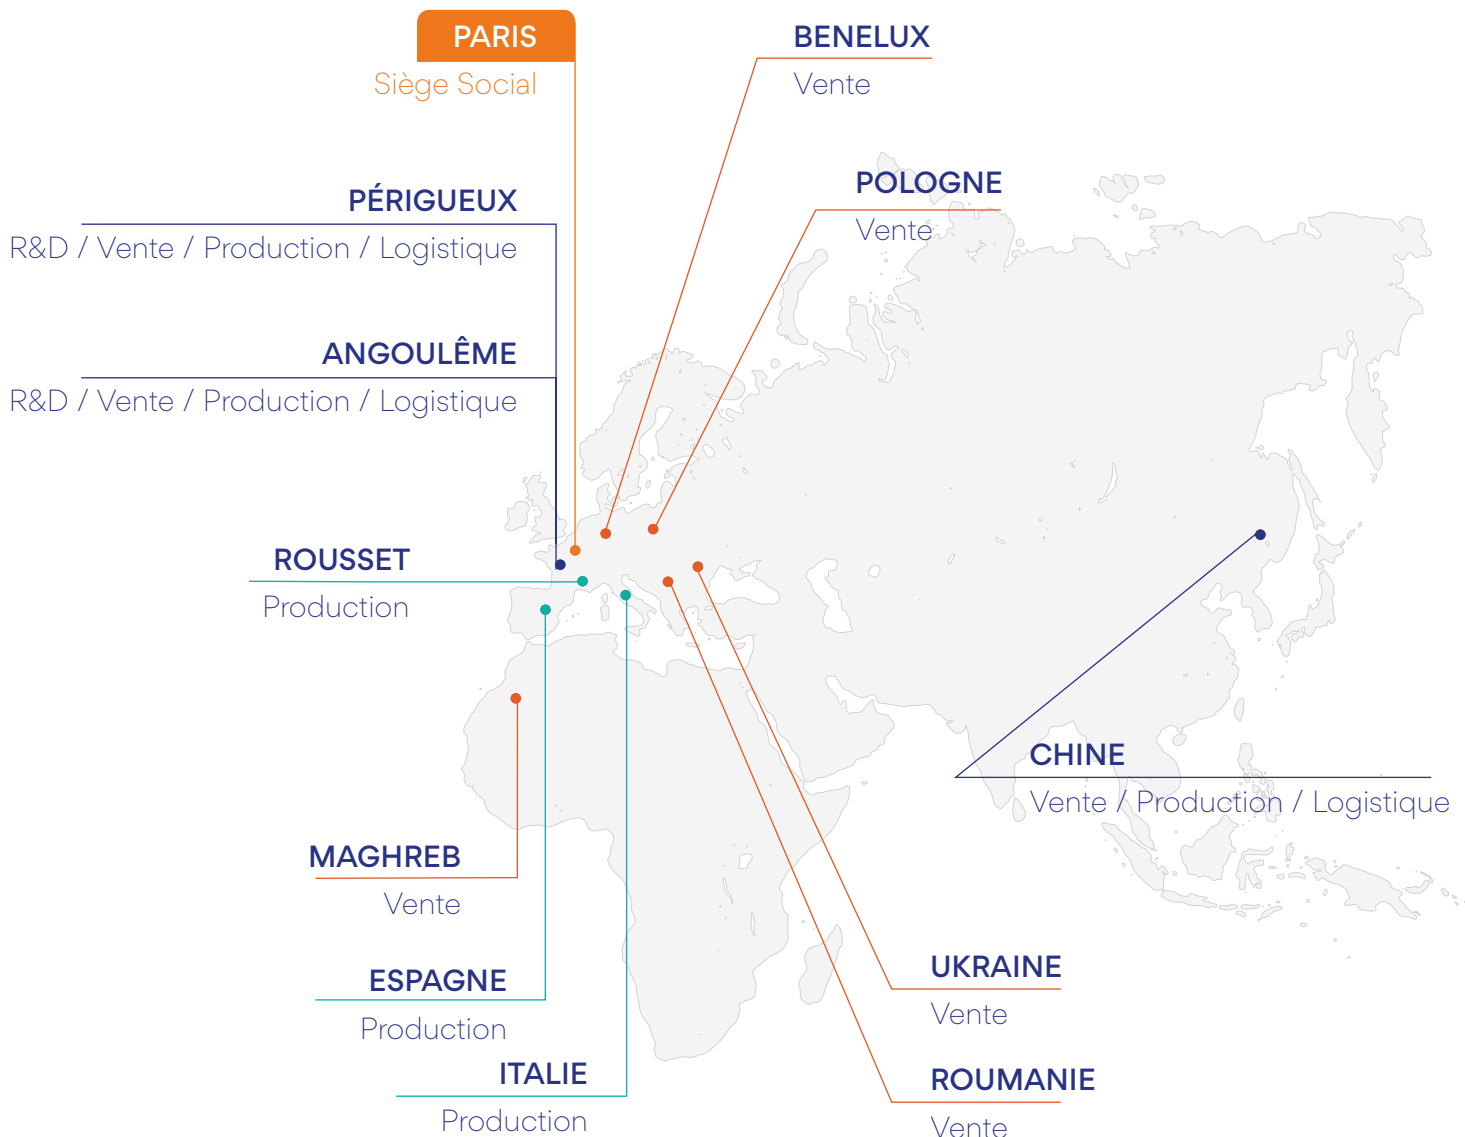

Un fabricant français à dimension internationale

En plus de ses 3 usines en France, Ayor possède également des **usines en Europe** (Italie, Espagne) et des **partenariats industriels dans le monde** qui permettent au Groupe de couvrir tous les besoins dans l'univers la gestion de l'eau dans l'habitat, de **s'adapter aux normes spécifiques** de chaque pays tout en maintenant une **réactivité unique**.