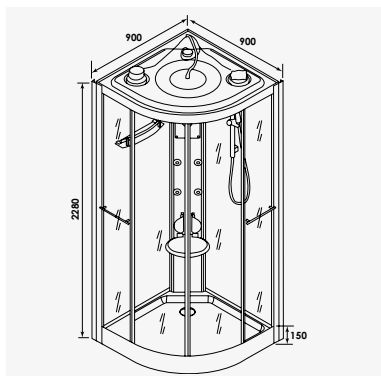

ALICE

Cabine complète avec toit

+ produit

- Avec accessoires hydrothérapie
- Verre trempé transparent 5 mm
- Montage sans silicone

Cabine 90 x 90 cm

réf.491754.....1 533,58€

Cabine quart de cercle portes coulissantes : Parois en verre trempé transparent 5 mm. - Deux portes coulissantes avec poignées chromées et deux parois fixes pré-percées pour porte-serviettes extérieurs. - Fermeture magnétique des portes. - Profilés de finition aluminium peint gris non-montés sur parois. - Panneaux de fond pré-percés en verre coloris perle noire 4 mm. - Colonne d'angle en PVC gris recevant un mitigeur mécanique avec inverseur de fonctions, une radio FM, quatre buses de massage et un siège de soutien relevable. - Une étagère de rangement en verre. - Douchette 3 jets sur barre avec curseur réglable et flexible double agrafage. - Toit en ABS gris avec pomme de tête Ø200 mm encastrée, un haut parleur, un extracteur de vapeur et un spot. - Receveur monobloc gris avec motif antidérapant en acryl renforcé de fibres de verre sur châssis métallique et pieds réglables. - Bonde de douche Ø90 mm.