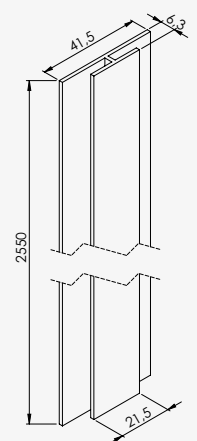

Profilé de jonction :

Profilé de jonction chromé
Profilé de jonction noir
Profilé de jonction blanc

réf. 204011406 .....53,80€

réf. 204011412 .....53,80€

réf. 204011409 .....53,80€

Profilés disponibles en profilés d'angle, jonction et de finition. - Matière : aluminium. - Hauteur 2,55 m.