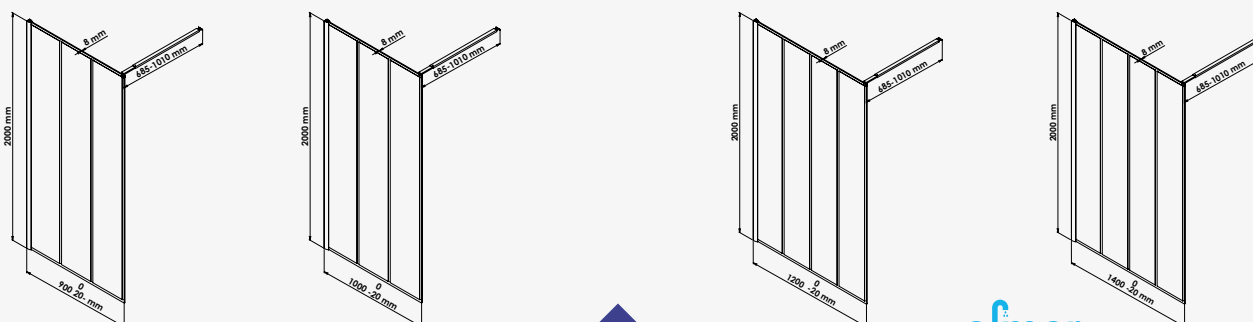

+ produit

- Verre trempé transparent 8 mm
- Traitement anticalcaire
- Profilé aluminium noir

Largeur 90 cm réf.203010120 ..... 420,73€
Largeur 100 cm réf.203010121 ..... 442,85€

Largeur 120 cm réf.203010122 ..... 503,27€
Largeur 140 cm réf.203010201 ..... 541,84€

Panneau en verre trempé transparent 8 mm avec sérigraphie peinte noire type verrière. - Face intérieure du verre avec traitement à propriété anticalcaire. - Pose réversible. - Profilé en aluminium peint noir mat sans silicone mural. - Largeur réglable jusqu'à 20 mm. - Barre de fixation murale en inox extensible de 68,5 à 101 cm. - Hauteur paroi 200 cm.