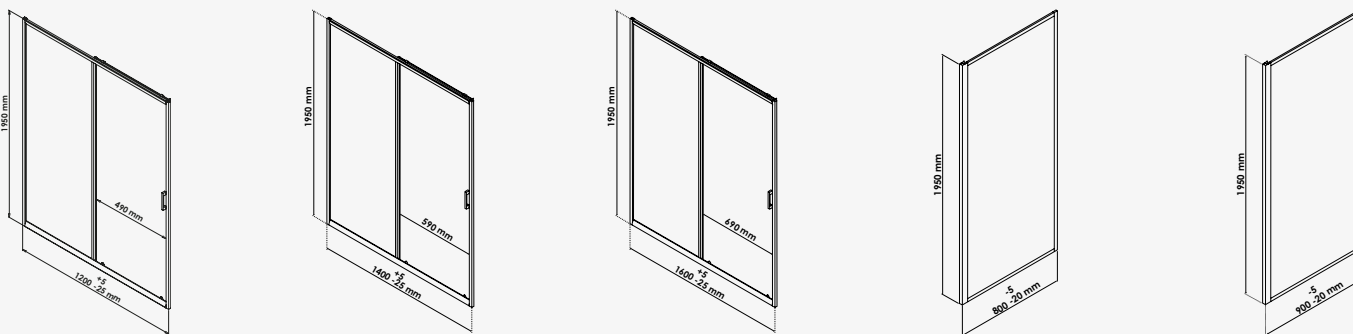

Retour fixe :

Largeur 80 cm - profilé Chromé réf.811080 ..... 372,56€
Largeur 90 cm - profilé Chromé réf.811090 ..... 423,16€

Panneaux en verre trempé transparent 6 mm. - Traitement à propriété anticalcaire. - Profils et poignées aluminium chromé ou noir mat. - Hauteur 195 cm.

Paroi porte coulissante : à poser en niche ou à associer avec le panneau fixe pour version en angle.

Retour fixe : à associer avec porte coulissante, ne se monte pas seul.