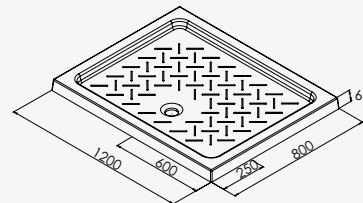

RIME

NOUVEAU

Receveur céramique

+ produit

- Surface antidérapante à picots
- Céramique émaillée sur les 4 côtés

Dim. 80 x 80 cm
 Dim. 80 x 100 cm
 Dim. 80 x 120 cm
 Dim. 90 x 90 cm

réf.201011513 213,27€
 réf.201011511 276,33€
 réf.201011512 304,15€
 réf.201011514 239,24€

A poser ou à encastrer, adapté à toutes les configurations. Céramique avec 4 côtés émaillés. Surface antidérapante à picots. Hauteur 65mm. Livré sans bonde de douche à sortie horizontale Ø90mm.

MIQUE NOUVEAU
Receveur céramique