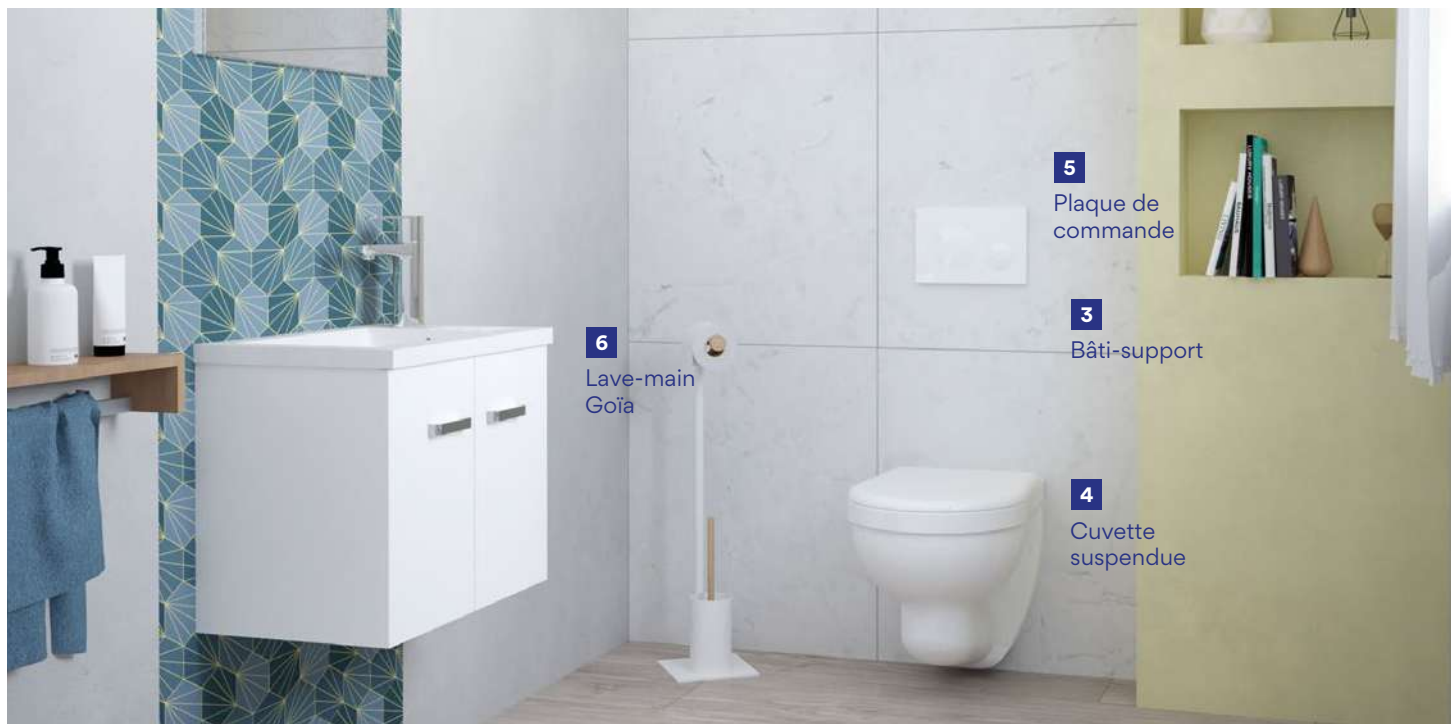

6
Lave-main
Goia

5
Plaque de
commande

3
Bâti-support

4
Cuvette
suspendue

3. Bâti-support

Bâti-support universel adapté aux installations PMR. Avec fixations au sol et mur. Réservoir anti-condensation avec mécanisme 3/6 litres. Robinet flotteur silencieux. Livré avec tube de chasse, tunnel de traversée de cloison, robinet d'arrêt, tube-réservoir cuvette, système d'évacuation universel, fixations murales réglables, tiges filetées et cache-écrous.

Bâti-support - réf.501513509 267,13€

4. Cuvette suspendue sans bride

Cuvette céramique blanche vitrifiée sans bride. Adaptée aux volumes de chasse 3/5 litres et 2,5/5 litres. Abattant double blanc thermodor antibactérien à fermeture ralentie et déclinable.

Cuvette suspendue - réf.501513020 226,05€

Tous les WC page.163

6. Lave-main Goia blanc

Meuble lave-main de face à suspendre. Caisson et portes en mélaminé laqué. Revêtement intérieur mélaminé blanc. Plan vasque encastré en résine blanche avec trop plein. Poignées aluminium gris mat. Miroir simple à suspendre avec chant assorti au caisson.

Lave-main blanc - réf.488945 254,02€

Existe aussi en finition gris page.79

5. Plaque de commande

Plaque de commande 3/6 litres ronde blanche. - réf.501513510 47,47€