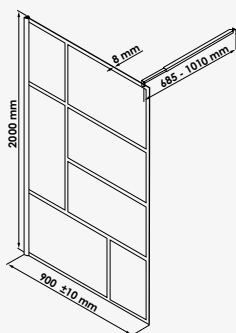

+ produit

- Verre trempé transparent 8 mm
- Traitement anticalcaire
- Profilé aluminium noir

Largeur 90 cm
Largeur 120 cm

réf.203010143 .....369,69€

réf.203010144 .....429,07€

Panneau en verre trempé transparent 8 mm avec sérigraphie peinte noir mat. - Face intérieure du verre avec traitement à propriété anticalcaire. - Pose réversible. - Profilé en aluminium peint noir. - Largeur réglable +/-10 mm. - Barre de fixation murale en inox peint noir mat extensible de 68,5 à 101 cm. - Hauteur paroi 200 cm. Livré sans accessoire d'hydrothérapie.