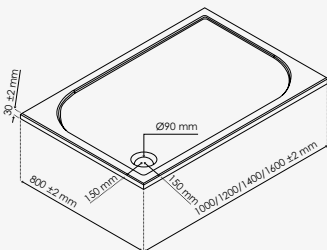

Dim. 90 x 90 cm
 Dim. 90 x 120 cm
 Dim. 90 cm 1/4 cercle

réf.6236 334,15€
 réf.201010517 387,60€
 réf.201010515 335,71€

A poser ou à encastrer. Béton de synthèse : mélange de particules de quartz, de résine et de carbone de calcium. - Surface antidérapante. - Hauteur 30 mm. - Livré sans bonde de douche.