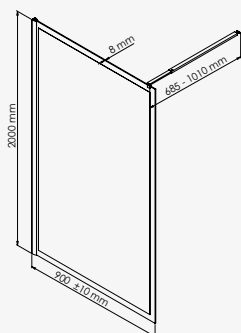

+ produit

- Verre trempé transparent 8 mm
- Traitement anticalcaire sur face intérieure
- Sérigraphie peinte noir mat

Largeur 90 cm - profilé Noir
Largeur 120 cm - profilé Noir

réf.203010145 .....362,24€

réf.203010146 .....424,56€

Panneau en verre trempé transparent 8 mm avec sérigraphie peinte noir mat sur le pourtour du verre. - Face intérieure du verre avec traitement à propriété anticalcaire. - Pose réversible. Profilé en aluminium peint noir. - Largeur réglable +/-10 mm. - Barre de fixation murale en inox peint noir mat extensible de 68,5 à 101 cm. - Hauteur paroi 200 cm.