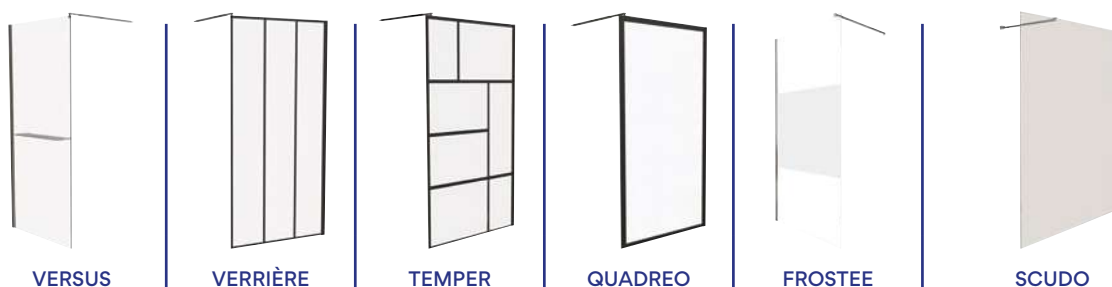

LES PAROIS

MEILLEURE
VENTE

VERSUS

VERRIÈRE

TEMPER

QUADREO

FROSTEE

SCUDO

LES ÉCRANS	Gamme	Design			Avantage		Essentiel
	Finition						
	Verre Transparent	.					.
	Verre Sérigraphié		.	.	.		
	Verre givré/dépoli			.		.	
	Épaisseur verre	8 mm	8 mm	8 mm	8 mm	8 mm	8 mm
	Traitement anticalcaire	.	.	.	.	.	.
	Hauteur	2000 mm	2000 mm	2000 mm	2000 mm	2000 mm	2000 mm
	Porte serviette	.					
	Profilé sans silicone	.	.				
Page	page.95	page.95	page.96	page.96	page.97	page.97