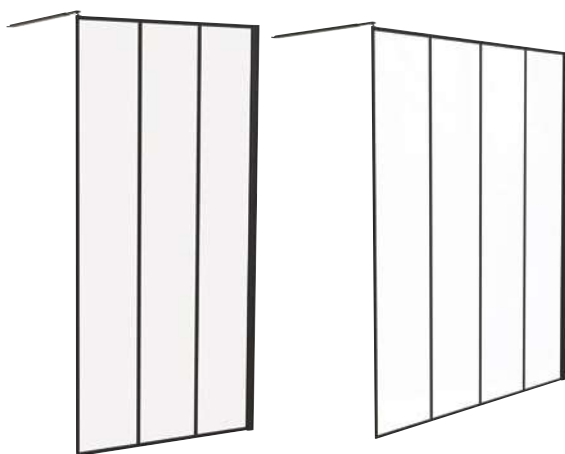

VERRIÈRE

Ecran de douche fixe