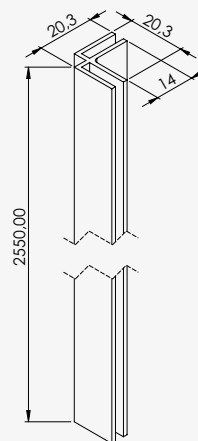

Profilé de jonction :

Profilé de jonction chromé
Profilé de jonction noir
Profilé de jonction blanc

réf. 204011406 .....53,80€

réf. 204011412 .....53,80€

réf. 204011409 .....53,80€

Profilés disponibles en profilés d'angle, jonction et de finition. - Matière : aluminium. - Hauteur 2,55 m.