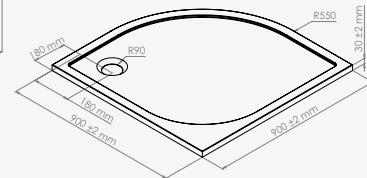

Dim. 90 x 90 cm
 Dim. 90 x 120 cm
 Dim. 90 cm 1/4 cercle

réf.6236 334,15€
 réf.201010517 387,60€
 réf.201010515 335,71€

A poser ou à encastrer. Béton de synthèse : mélange de particules de quartz, de résine et de carbone de calcium. - Surface antidérapante. - Hauteur 30 mm. - Livré sans bonde de douche.