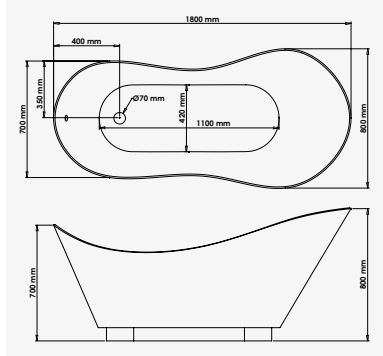

+ produit

- Baignoire îlot
- Finition bicolore
- Vidage fourni
- 250 L

Contenance 250 litres
réf.202510201.....1 686,09€