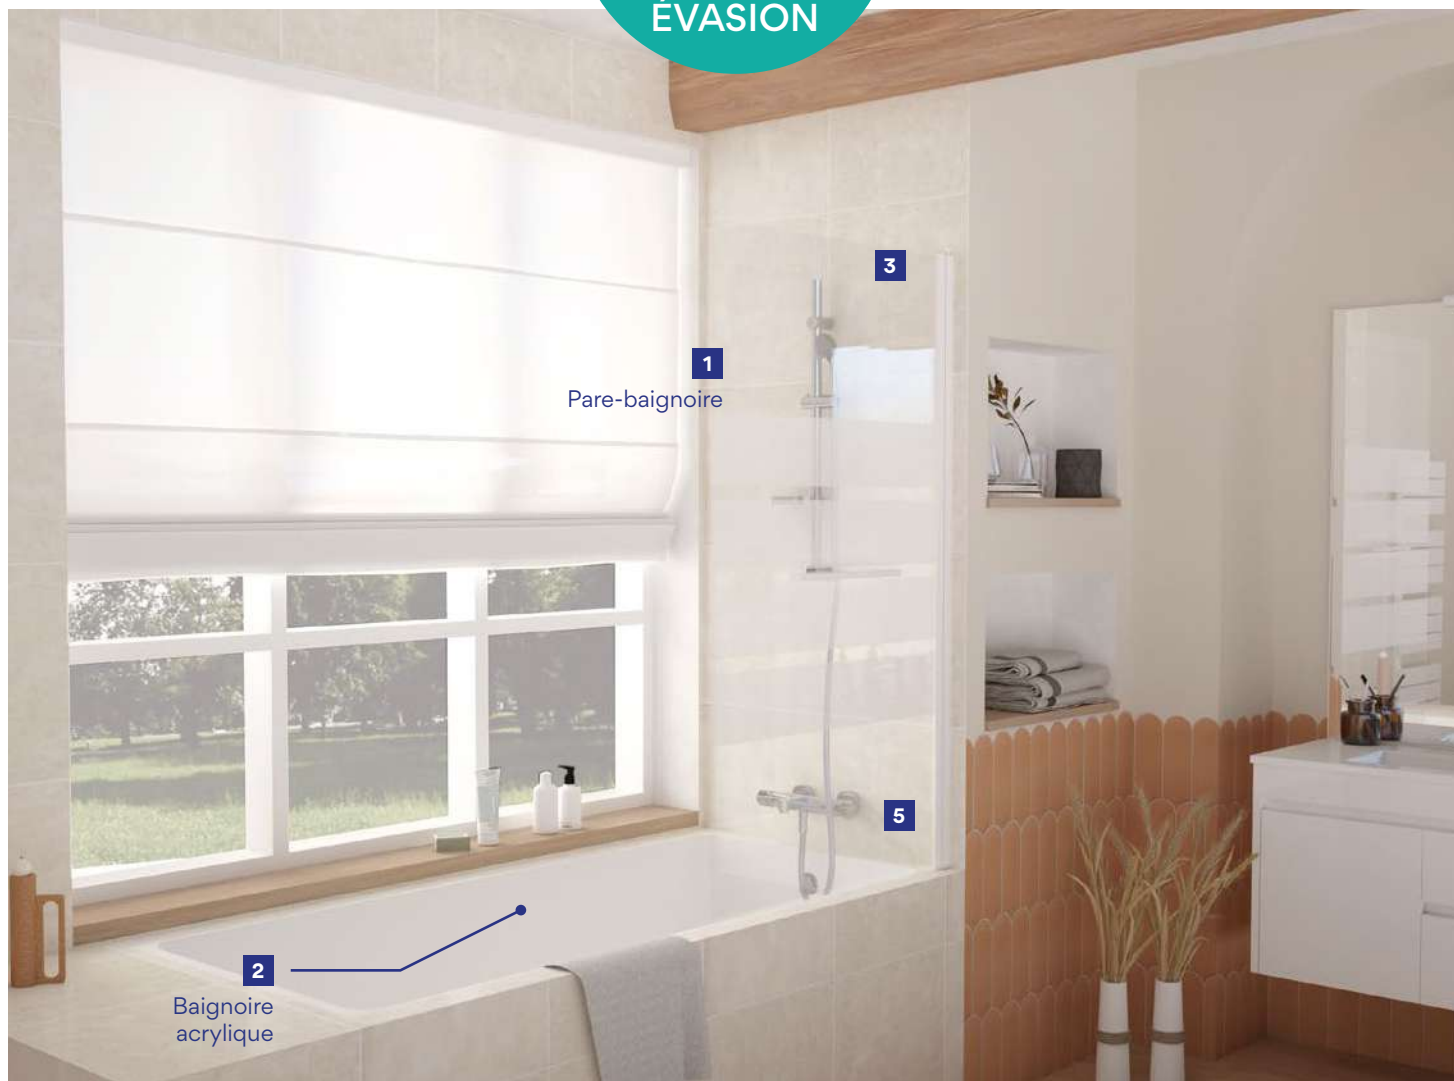

2. Miroir Lisbonne

Miroir éclairant à suspendre sur cadre aluminium anodisé. Points LED invisibles anti-éblouissement.

Miroir éclairant 80 cm - réf. 404011008 276,91€

Existe aussi en dimensions 80, 120 et 140 cm page.75

3. Cabine Ilda

Parois en verre trempé transparent. Deux panneaux fixes et deux portes coulissantes à fermeture magnétique. Profilés en aluminium chromé. Fonds et colonne d'angle en verre noir. Poignées en aluminium chromée. Mitigeur mécanique avec inverseur. 6 buses de massage carrées. Barre de douche col de cygne avec pomme de tête carrée. Douchette monojet sur support coulissant. Flexible de douche double agrafage. Receveur en ABS blanc sur châssis métallique. Avec pieds réglables et bonde de douche. Cabine de douche - réf. 509480 1126,53€

3

Cabine Ilda

1 Pare-baignoire

2 Baignoire acrylique

3

5

1. Pare-baignoire 4 bandes blanches

Un volet pivotant en verre trempé transparent 5 mm avec 4 bandes givrées. Traitement anticalcaire une face. Profilé aluminium peint blanc. Porte-serviettes en inox peint blanc