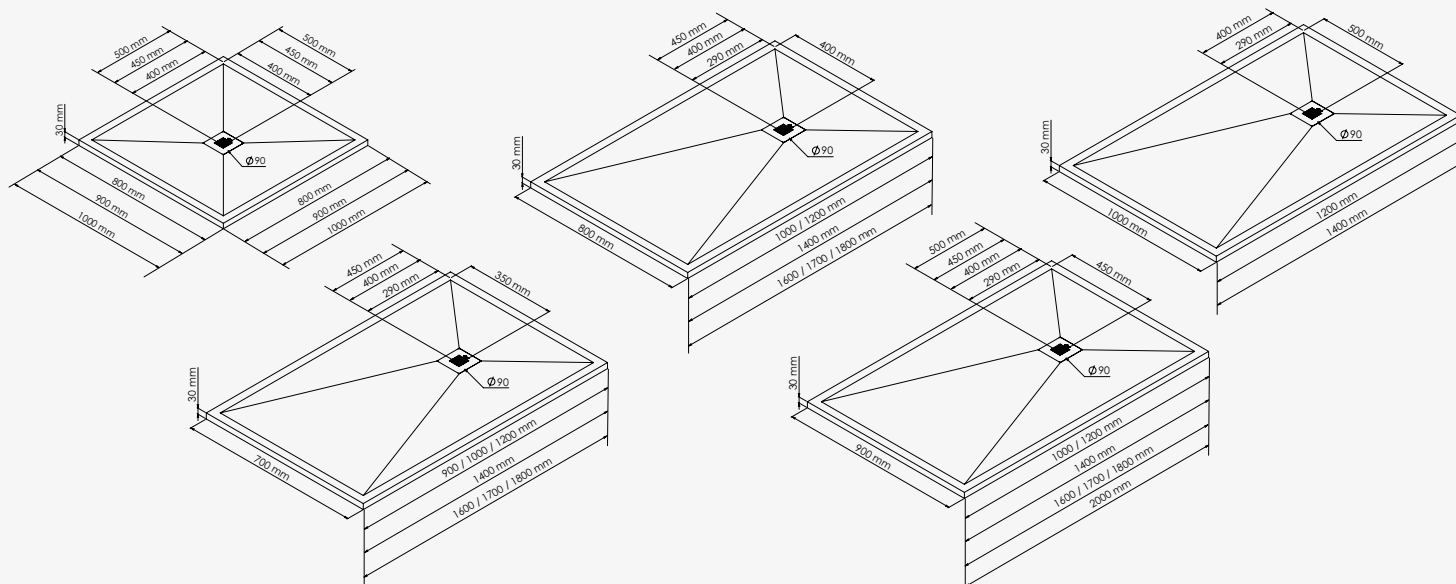

A poser au sol, sur plots ou à encastrer. Extra-plat, hauteur 30 mm. Fabrication en moule par coulage à base d'un composé mixte résine et marbre minéral e treouvert d'un gel-coat. Texture imitation ardoise. Surface antidérapante PN24. Livré avec bonde de douche extra-plate sortie horizontale à encastrer et grille de même coloris que le receveur.