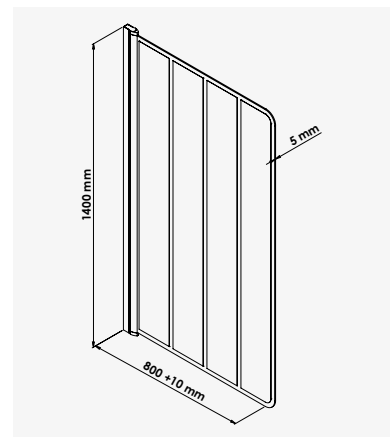

DESIGN BAIGNOIRE

+ produit

- Verre transparent 5 mm.
- Sérigraphie noire

Largeur 140 cm
réf.201510501..... 270,91€

Un volet pivotant en verre trempé transparent 5 mm avec sérigraphie peinte noire type verrière 4 bandes. - Traitement anticalcaire une face. - Profilé aluminium peint noir pivotant à 180°. - Extensible de 80 à 81 cm (+1 cm).