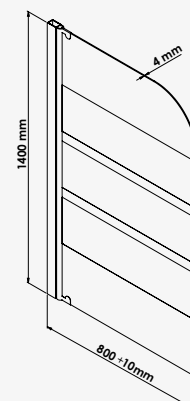

ESSENTIEL

PARE-BAIGNOIRE

AUMÉA

Pare-baignoire

+ produit

- Verre transparent 4 mm.
- Sérigraphie 3 bandes blanches..

Largeur 140 cm
réf.201510505..... 153,00€

Un volet pivotant en verre trempé transparent 4 mm avec 3 bandes blanches. - Profilé aluminium peint blanc. - Extensible de 80 à 81 cm (+1cm). - Pivots en zinc. - Installation réversible.