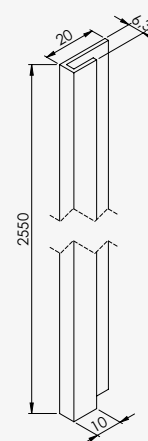

LES CABINES

Gamme	Design			Avantage	Essentiel		
Finition		■	■	■ ■	■ ■	■ ■	□
Carré	•						•
Rectangulaire	•	•	•	•			
Quart de cercle				•		•	
Verre SECURIT	•						
Verre trempé		•	•	•	•	•	•
Epaisseur du verre	8 mm	6 mm	6 mm	5 mm	5 mm	5 mm	4 mm
Montage sans silicone		•	•	•	•	•	
Porte coulissante		•	•	•		•	•
Porte pivotante	•*						
Traitement anticalcaire	•		•				
Mitigeur mécanique		•	•	•	•	•	•
Mitigeur thermostatique	•						
Douchette	•*	•	•	•	•	•	•
Douche de tête		•	•	•			
Buses de massage			•	•	•		
Radio	•*		•	•			
Siège	•*			•			
Barre de maintien	•*						
Personnalisable	•*						
Page	P.47	page.108	page.108	page.108	page.109	page.109	page.109