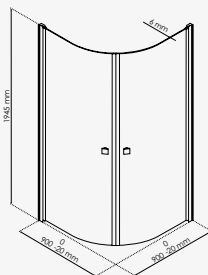

Accès d'angle 1/4 de cercle