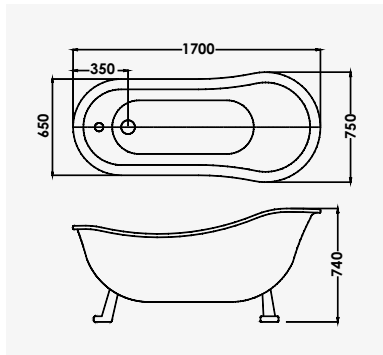

+ produit

- Baignoire îlot.
- Pieds pattes de lion en laiton.
- Vidage fourni.
- 110 L

Contenance 110 litres
réf.202510202 ..... 1 296,33€