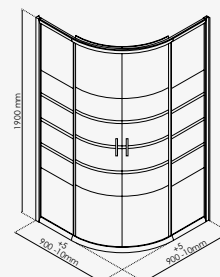

ERIS 2
Paroi de douche

+ produit

- Verre trempé 5 mm avec sérigraphie 4 bandes grivrées
- Installation réversible

Porte coulissante :

Largeur 100 cm - profilé chromé	réf.201510204	356,27€
Largeur 120 cm - profilé chromé	réf.201510205	382,24€
Largeur 140 cm - profilé chromé	réf.203010301	429,44€
Largeur 160 cm - profilé chromé	réf.203010302	458,85€

Accès angle carré :

Largeur 80 cm - profilé chromé	réf.201510102	417,27€
Largeur 90 cm - profilé chromé	réf.203010305	501,27€

Porte battante : NOUVEAU

Largeur 70 cm - profilé chromé	réf.203010701	327,02€
Largeur 80 cm - profilé chromé	réf.203010403	349,02€
Largeur 90 cm - profilé chromé	réf.203010404	357,31€

Porte pivotante :

Largeur 70 cm - profilé chromé	réf.203010402	NOUVEAU 273,27€
Largeur 80 cm - profilé blanc	réf.201510202	272,35€
Largeur 80 cm - profilé chromé	réf.201510206	279,27€
Largeur 90 cm - profilé blanc	réf.201510203	285,27€
Largeur 90 cm - profilé chromé	réf.201510207	295,44€

Paroi fixe :

Largeur 80 cm - profilé blanc	réf.203010128	227,82€
Largeur 80 cm - profilé chromé	réf.203010129	242,51€
Largeur 90 cm - profilé alu	réf.203010801	258,84€

Accès angle 1/4 cercle :

Largeur 80 cm - profilé blanc	réf.201510101	449,47€

Parois en verre trempé transparent 5 mm avec sérigraphie 4 bandes grivrées. - Profilés d'angle et de finition aluminium chromé ou peint blanc livrés non-montés sur parois (sauf panneaux fixes livrés montés). - Poignées en ABS chromé. - Roulettes déclipables. - Fermeture magnétique des portes. - Installation réversible. - Hauteur totale : 1900 mm.