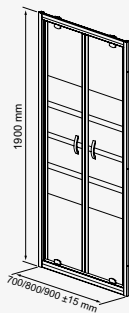

ESSENTIEL

PAROIS

AUMÉA

Paroi de douche

+ produit

- Verre trempé 4 mm avec sérigraphie 3 bandes peintes blanches
- Installation réversible

Porte coulissante :

Largeur 80 cm
Largeur 90 cm
Largeur 100 cm
Largeur 120 cm