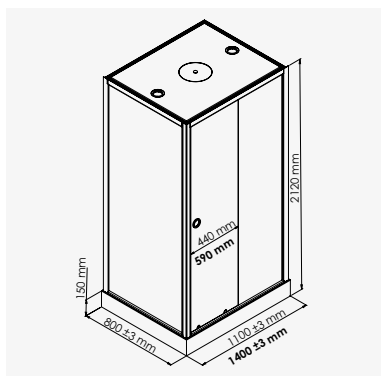

Cabine complète avec toit

+ produit

- Avec accessoires hydrothérapie
- Verre trempé transparent 6 mm
- Montage sans silicone

Cabine 80 x 110 cm
Cabine 80 x 140 cm

réf.2020102021 173,00€
réf.2020102031 321,49€