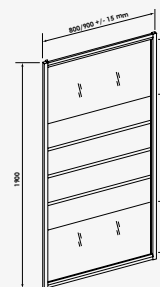

ESSENTIEL

PAROIS

AUMÉA

Paroi de douche

+ produit

- Verre trempé 4 mm avec sérigraphie 3 bandes peintes blanches
- Installation réversible

Porte coulissante :

Largeur 80 cm
Largeur 90 cm
Largeur 100 cm
Largeur 120 cm