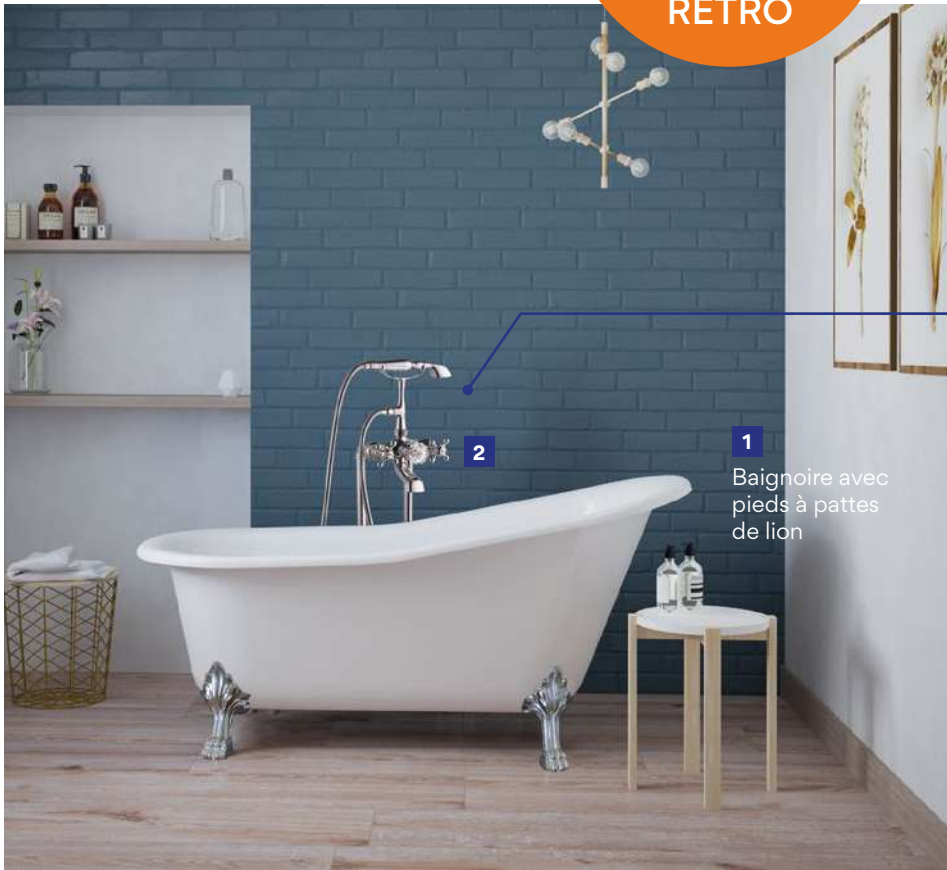

Colonne à suspendre* grise - réf.401511002 686,91€
Existe en finitions blanc et noir page.61

3. Paroi coulissante Concept'O chromé

Paroi coulissante à encadrement chromé. Panneau en verre trempé traité anticalcaire. Profilés et poignées en aluminium. Hauteur 195 cm.

Paroi de douche chromé 140 cm - réf.203010312 454,36€
Existe aussi en dimension 100 cm page.98

3

Paroi coulissante
Concept'O

4. Receveur Recea marbre blanc

Receveur sans ressaut à encastrer et recoupable pour une installation sur-mesure grâce à sa fabrication en composé mixte résine et marbre minéral. Surface recouverte d'une couche de gel-coat anti-bactérien offrant une texture sablée avec surface antidérapante PN24. Bonde de douche extra-plat à sortie horizontale à encastrer et la grille assortie au receveur sont fournis.

1. Baignoire pattes de lion

Baignoire monobloc avec pieds pattes de lion en laiton. Douceur au toucher et facilité d'entretien grâce à sa composition en acrylique. Coque extérieure lisse. Avec trop plein. Vidage inox fourni.
Baignoire sur pieds - réf.202510202 1 296,33€