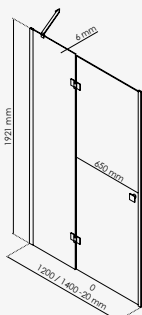

Porte pivotante