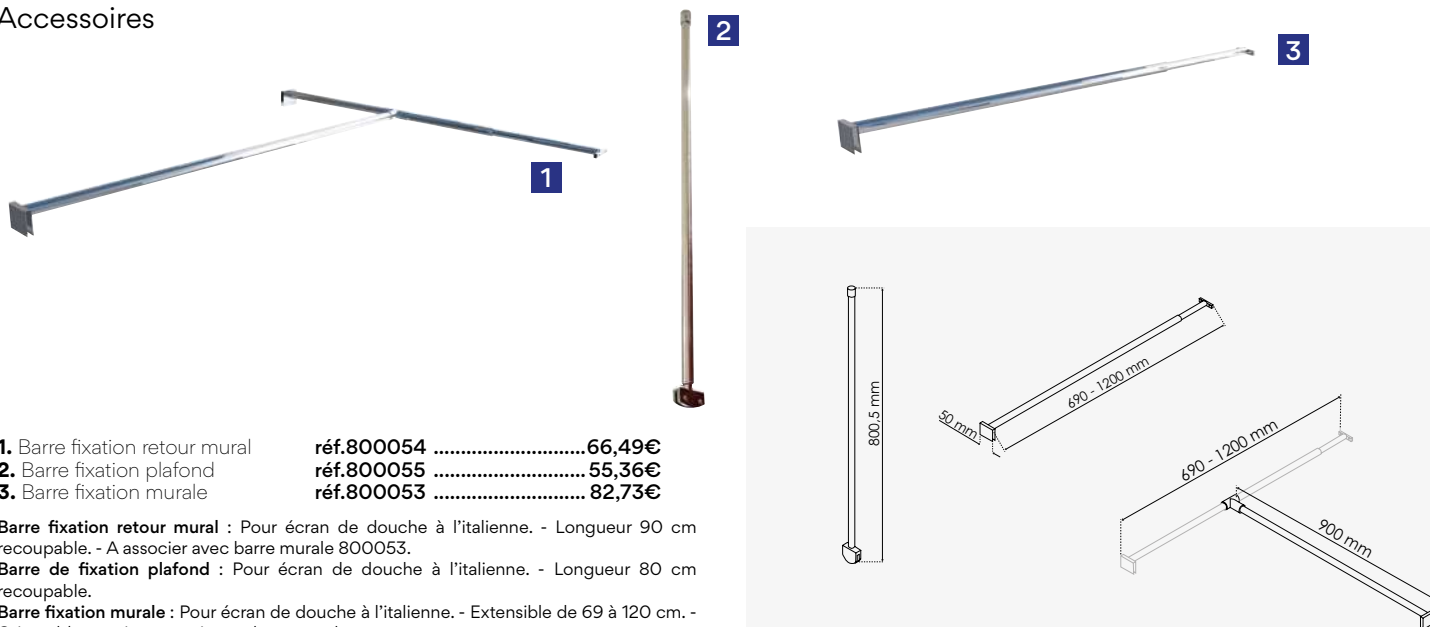

BARRE DE FIXATION

Accessoires

1. Barre fixation retour mural réf.800054 ..... 66,49€
2. Barre fixation plafond réf.800055 ..... 55,36€
3. Barre fixation murale réf.800053 ..... 82,73€

Barre fixation retour mural : Pour écran de douche à l'italienne. - Longueur 90 cm recoupable. - A associer avec barre murale 800053.

Barre de fixation plafond : Pour écran de douche à l'italienne. - Longueur 80 cm recoupable.

Barre fixation murale : Pour écran de douche à l'italienne. - Extensible de 69 à 120 cm. - Orientable sur pivots au niveau du mur et du verre.