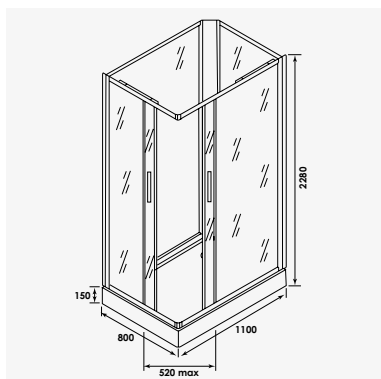

ILDA

Cabine complète avec toit

+ produit

- Verre trempé transparent 5 mm
- Montage sans silicone, par emboîtement

Cabine 80 x 110 cm

réf.509480 ..... 1 126,53€

Cabine accès d'angle porte coulissante : Parois en verre trempé transparent 5 mm. - Deux portes coulissantes et deux panneaux fixes. - Fermeture magnétique des portes. - Poignées en aluminium chromé. - Profils de finition aluminium chromé non-montés sur parois. - Panneaux de fond et colonne d'angle en verre coloris noir 4 mm. - Mitigeur mécanique avec inverseur de fonctions. - Barre de douche col de cygne avec pomme de tête 200 x 200 mm. - Douchette monojet sur support coulissant. - Flexible de douche double agrafage 1,50 m. - Six buses de massage carrées. - Receveur en ABS blanc sur châssis métallique avec pieds réglables. - Bonde de douche Ø90 mm.

ESSENTIEL

CABINES

TAYA

Cabine quart de cercle

+ produit

- Verre trempé transparent 5 mm
- Montage sans silicone

Cabine 80 x 80 cm
Cabine 90 x 90 cm

réf.800007 ..... 838,33€
réf.800008 ..... 923,71€

Cabine accès d'angle porte coulissante : Parois en verre trempé transparent 5 mm. - Deux portes coulissantes et deux panneaux fixes. - Fermeture magnétique des portes. - Poignées en ABS chromé. - Profils de finition aluminium peint blanc non-montés sur parois. - Panneaux de fond en verre coloris noir 4 mm avec colonne d'angle en PVC blanc. - Une étagère en verre trempé. - Mitigeur mono-fonction. - Douchette 3 jets sur patère à hauteur fixe. - Flexible de douche double agrafage. - Receveur en ABS blanc sur châssis métallique avec pieds réglables. - Bonde de douche Ø90 mm.

YAKO
Cabine carré

+ produit

- Verre trempé transparent 4 & 5 mm
- Montage avec silicone

Cabine 80 x 80 cm

réf.492119 ..... 724,22€