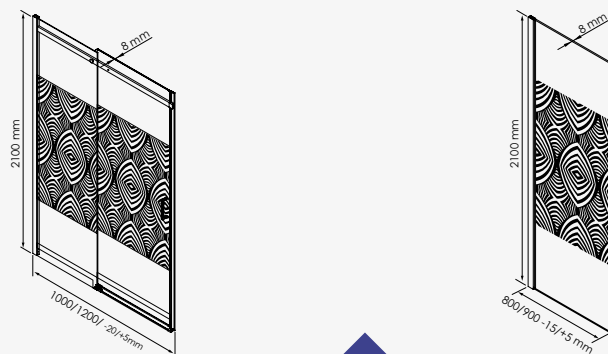

Retour fixe :

Largeur 80 cm
Largeur 90 cm

réf.203010310 ..... 357,00€
réf.203010311 ..... 365,16€

Panneaux en verre trempé transparent 8 mm avec sérigraphie noir mat. - Traitement à propriété anticalcaire. - Installation réversible. - Profils aluminium noir mat. - Hauteur 210 cm.

Paroi porte coulissante : à poser en niche ou à associer avec le panneau fixe pour version en angle.

Retour fixe : à associer avec porte coulissante, ne se monte pas seul.