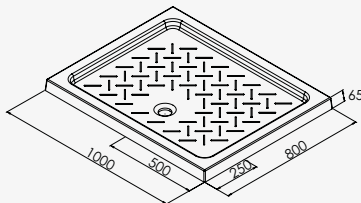

RIME

NOUVEAU

Receveur céramique

+ produit

- Surface antidérapante à picots
- Céramique émaillée sur les 4 côtés

Dim. 80 x 80 cm
 Dim. 80 x 100 cm
 Dim. 80 x 120 cm
 Dim. 90 x 90 cm

réf.201011513 213,27€
 réf.201011511 276,33€
 réf.201011512 304,15€
 réf.201011514 239,24€

A poser ou à encastrer, adapté à toutes les configurations. Céramique avec 4 côtés émaillés. Surface antidérapante à picots. Hauteur 65mm. Livré sans bonde de douche à sortie horizontale Ø90mm.

MIQUE NOUVEAU
Receveur céramique