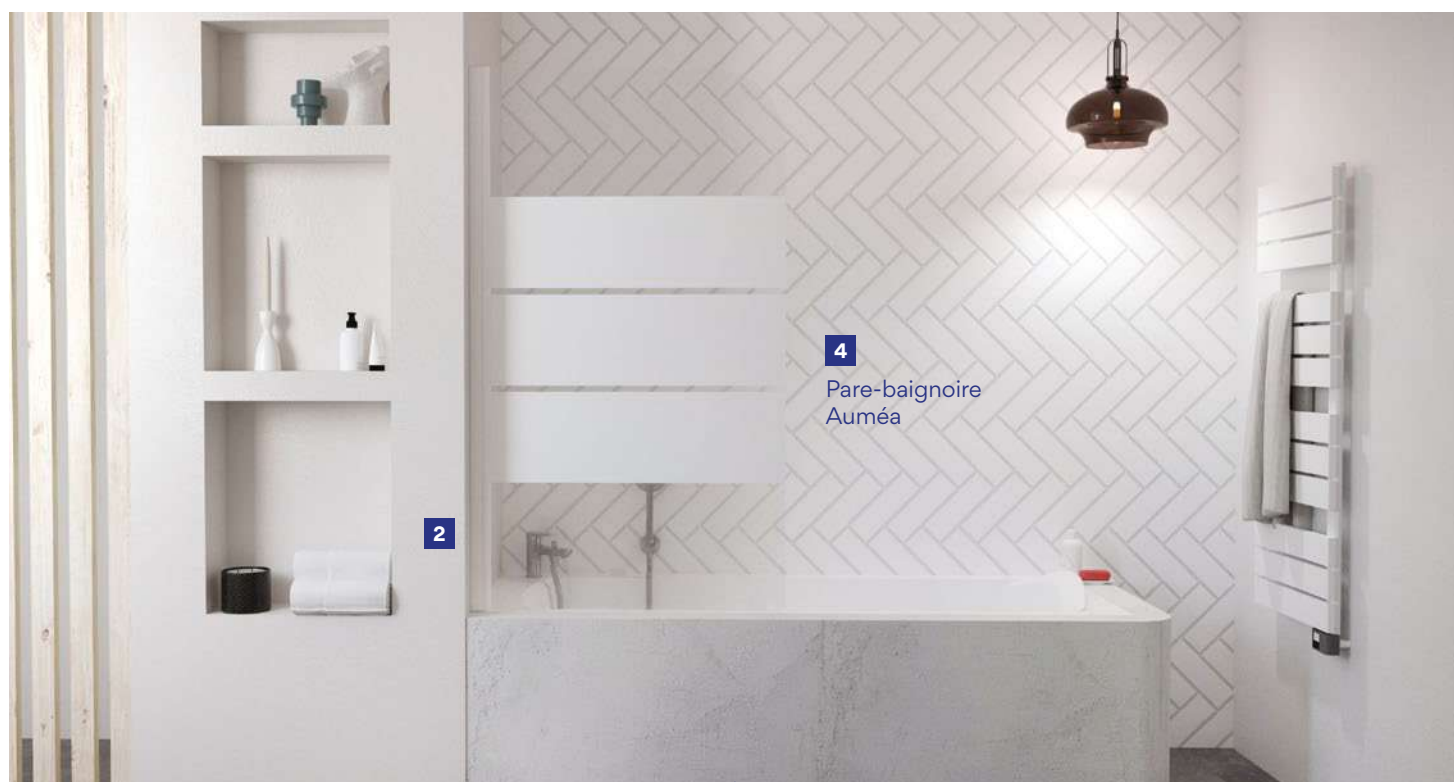

Mitigeur de bain-douche monotrou

4

Pare-baignoire Aumée

2