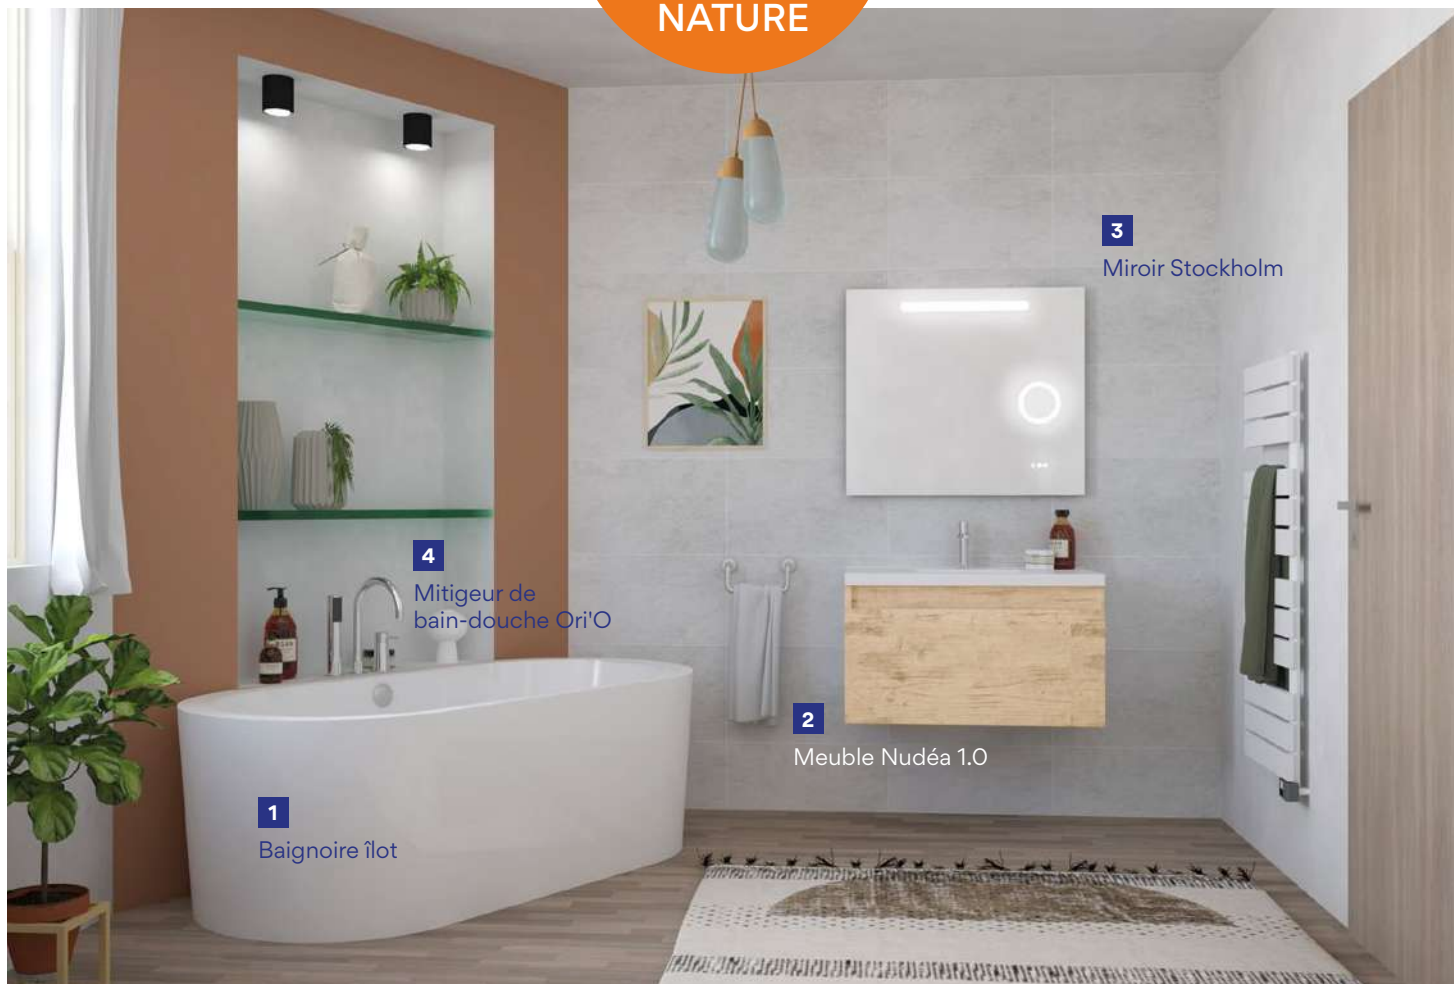

1
Baignoire îlot

4
Mitigeur de
bain-douche Ori'O

2
Meuble Nudéa 1.0

3
Miroir Stockholm

1. Baignoire îlot blanche

Baignoire îlot blanche monobloc. Douceur au toucher et facilité d'entretien grâce à sa composition en acrylique. Trop plein fourni. Livré sans robinetterie ni vidage.
Baignoire îlot - réf.202510203 1 388,13€

Robinetterie Ori'O

4. Mitigeur bain-douche 3 trous chromé - réf.501016014 422,67€ •
5. Ensemble barre de douche chromé - réf.503012501 87,82€ • 6.
Thermostatique bain-douche chromé - réf.501016016 252,71€ • 7. Mitigeur
de lavabo haut XL chromé - réf.501016012 223,95€
Toutes les robinetteries page.114