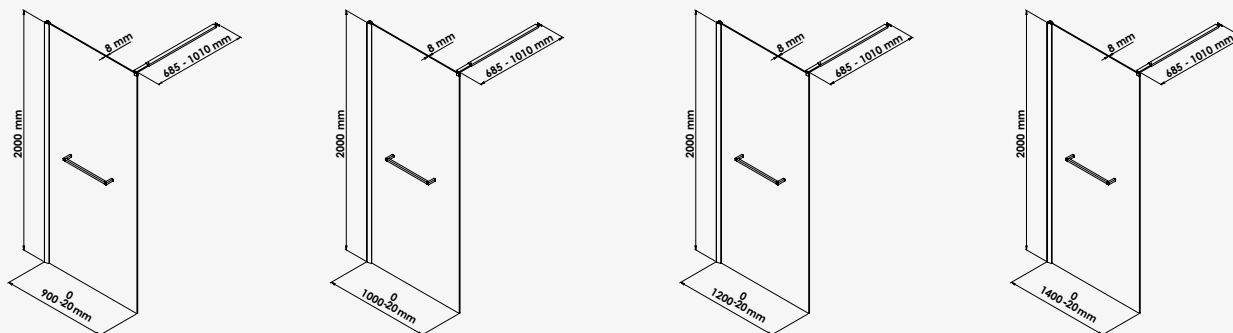

+ produit

- Verre trempé transparent 8 mm
- Traitement anticalcaire sur face intérieure
- Profilé aluminium noir ou chromé
- Porte-serviette étagère
- Montage sans silicone

Largeur 90 cm - profilé chromé réf.203010132 ..... 516,62€
Largeur 90 cm - profilé noir réf.203010133 ..... 506,49€
Largeur 100 cm - profilé chromé réf.203010134 ..... 531,22€
Largeur 100 cm - profilé noir réf.203010135 ..... 531,22€

Largeur 120 cm - profilé chromé réf.203010136 ..... 577,51€
Largeur 120 cm - profilé noir réf.203010137 ..... 566,18€
Largeur 140 cm - profilé chromé réf.203010138 ..... 592,31€
Largeur 140 cm - profilé noir réf.203010139 ..... 580,71€

Panneau en verre trempé transparent 8 mm. - Face intérieure du verre avec traitement à propriété anticalcaire. - Pose réversible. - Profilé en aluminium chromé ou peint noir mat sans silicone mural. - Porte-serviettes (chromé ou noir) de 40 cm de long avec étagère. - Largeur réglable jusqu'à 20 mm. - Barre de fixation murale incluse en inox (chromé ou noir mat) extensible de 68,5 à 101 cm. - Hauteur paroi 200 cm.