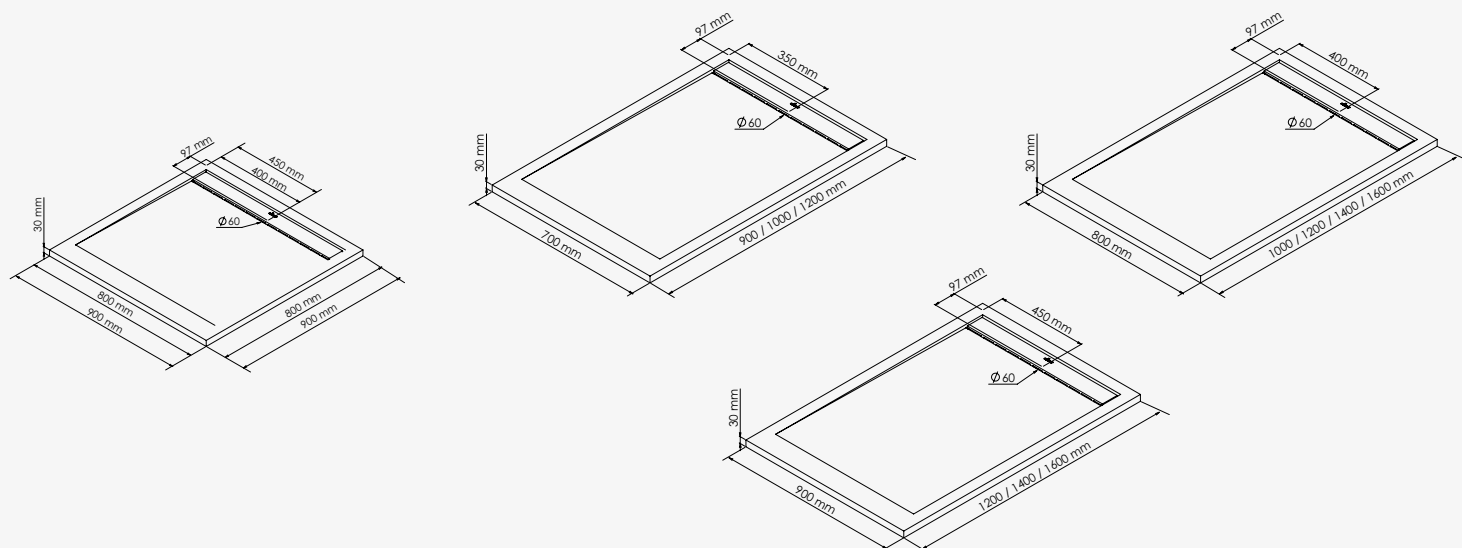

RUNA NOUVEAU
Receveur extra-plat

AVANTAGE
RECEVEURS

+ produit

- Extra-plat 3 cm
- Surface antidérapante PN24
- Grille caniveau peinte même coloris que le receveur
- Texture sablée

Dim. 70 x 90 cm - Blanc	réf.201010775	387,60€
Dim. 70 x 90 cm - Noir	réf.201010776	387,60€
Dim. 70 x 90 cm - Anthracite	réf.201010774	387,60€
Dim. 70 x 100 cm - Blanc	réf.201010772	396,87€
Dim. 70 x 100 cm - Noir	réf.201010773	396,87€
Dim. 70 x 100 cm - Anthracite	réf.201010771	396,87€
Dim. 70 x 120 cm - Blanc	réf.201010793	508,15€
Dim. 70 x 120 cm - Noir	réf.201010792	508,15€
Dim. 70 x 120 cm - Anthracite	réf.201010791	508,15€
Dim. 80 x 80 cm - Blanc	réf.201010796	389,42€
Dim. 80 x 80 cm - Noir	réf.201010795	389,42€
Dim. 80 x 80 cm - Anthracite	réf.201010794	389,42€
Dim. 80 x 100 cm - Blanc	réf.201010778	410,78€
Dim. 80 x 100 cm - Noir	réf.201010779	410,78€
Dim. 80 x 100 cm - Anthracite	réf.201010777	410,78€
Dim. 80 x 120 cm - Blanc	réf.201010590	533,25€
Dim. 80 x 120 cm - Noir	réf.201010595	533,25€
Dim. 80 x 120 cm - Anthracite	réf.201010780	533,25€