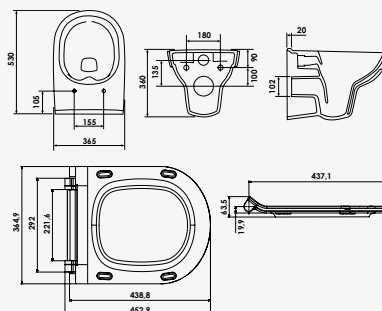

CUVETTE SUSPENDUE SANS BRIDE

+ produit

- Cuvette carénée
- Abattant déclipable antibactérien
- Fermeture ralentie

Blanc

réf.501513032 .....557,09€

Cuvette carénée en céramique vitrifiée sans bride. - Adaptée aux volumes de chasse 2/4 litres. - Fixations de cuvette invisibles faciles à installer. - Abattant fin thermodur antibactérien avec frein de chute et déclipable.

CUVETTE SUSPENDUE SANS BRIDE

+ produit

- Cuvette compacte
- Abattant déclipable antibactérien
- Fermeture ralentie

Blanc

réf.501513031 .....459,33€

Cuvette en céramique vitrifiée sans bride compact. - Adaptée aux volumes de chasse 3/5 litres. - Fixations de cuvette invisibles faciles à installer. - Abattant double extra-plat thermodur antibactérien avec frein de chute et déclipable.

CUVETTE SUSPENDUE SANS BRIDE

+ produit

- Cuvette carénée
- Abattant déclipable antibactérien
- Fermeture ralentie

Blanc

réf.501513030 ..... 455,91€

Cuvette en céramique vitrifiée sans bride. - Adaptée aux volumes de chasse 2/4 litres ou 3/5 litres. - Fixations de cuvette invisibles faciles à installer. - Abattant double extra-plat thermodur antibactérien avec frein de chute et déclipable.

CUVETTE SUSPENDUE SANS BRIDE

+ produit

- Abattant double extra-fin, déclipable antibactérien
- Fermeture ralentie

Blanc

réf.501513021 .....232,02€

Cuvette céramique vitrifiée sans bride. - Adaptée aux volumes de chasse 3/5 litres. - Abattant double extra-fin thermodur, antibactérien et déclipable avec frein de chute.