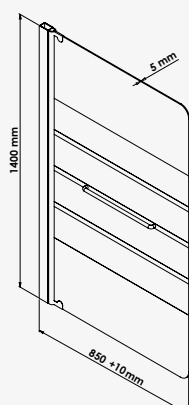

**AVANTAGE**

PARE-BAIGNOIRE

**ERIS**  
Pare-baignoire

**+ produit**

- Verre transparent 5 mm.
- Sérigraphie 4 bandes givrées.

Largeur 85 cm  
réf. 201510503 .....243,53€

Un volet pivotant en verre trempé transparent 5 mm avec 4 bandes givrées. - Traitement anticalcaire une face. - Profilé aluminium peint blanc. - Extensible de 85 à 86 cm (+1 cm). - Porte-serviettes en inox peint blanc, longueur 40 cm.