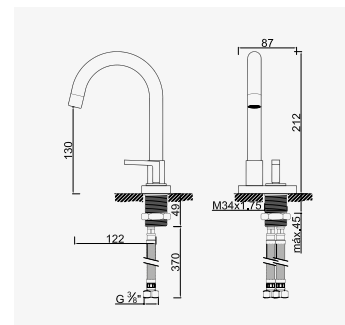

ORI'O

Mitigeur de lavabo encastré

Finition chromé

réf.3306 ..... 192,73€

Poignée métal. - Cartouche Ø35 mm. - Longueur du bec 190 mm. - Arrivées mâle 15/21. - Profondeur d'encastrement de 20 à 50 mm.

ORI'O

Mitigeur de lavabo sur plage

Finition chromé

réf.501016006 ..... 335,36€

Poignée métal. - Cartouche Ø25 mm. - Bec cascade fixe avec aérateur. - Un point de fixation. - Flexibles EPDM pré-montés 350 mm. - Vidage Clic-clac laiton NF.

+ produit

- Cartouche **C3**
- Un point de fixation
- Bec cascade

ORI'O

Mitigeur de lavabo sur plage

Finition chromé

réf.501016011 ..... 161,20€

Poignée métal. - Cartouche Ø25 mm. - Bec fondu fixe avec aérateur. - Un point de fixation. - Flexibles EPDM pré-montés 350 mm. - Vidage Clic-clac laiton NF.

+ produit

- Un point de fixation
- Vidage clic clac en laiton NF

ORI'O

Mitigeur de lavabo sur plage

Finition chromé

réf.501016007 ..... 190,87€

Poignée métal. - Cartouche Ø25 mm. - Bec fondu fixe avec aérateur caché. - Un point de fixation. - Flexibles EPDM pré-montés 350 mm. - Vidage Clic-clac laiton NF.

+ produit

- Un point de fixation
- Vidage Clic-Clac

ORI'O

Mélangeur de lavabo sur plage

Finition chromé

réf.501016004 ..... 275,02€

Poignée métal. - Têtes céramique 1/4 de tour. - Bec fixe avec mousseur caché à effet Champagne. - Un point de fixation. - Flexibles EPDM non pré-montés 370 mm. - Vidage Clic-clac laiton NF.

+ produit

- Un point de fixation
- Vidage Clic-Clac en laiton NF

Mitigeur de lavabo sur plage - Taille M

Finition chromé

réf.501016010 ..... 230,80€

Poignée métal. - Cartouche Ø25 mm. - Bec orientable à 360° avec aérateur Classe A. - Un point de fixation. - Flexibles EPDM pré-montés 350 mm. - Vidage Clic-clac laiton NF.

+ produit

- Un point de fixation
- Vidage Clic-Clac en laiton NF