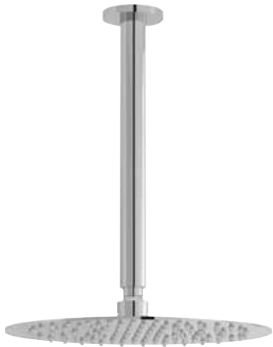

ORI'O

Mitigeur de bain-douche à encastrer

+ produit

- Ensemble de bain-douche complet avec 3 sorties