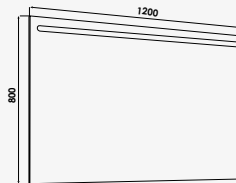

+ produit

- Bandeau éclairant LED
- Faible consommation énergétique
- Cadre aluminium

Largeur 60 cm
Largeur 80 cm
Largeur 120 cm

réf.404011035 ..... 289,71€
réf.404011036 ..... 311,96€
réf.404011037 ..... 412,07€

Miroir à suspendre sur cadre aluminium avec bandeau LED. Miroir de 4 mm d'épaisseur. Classe 1, protection IP44. Classe énergétique faible consommation A++/A+/A. Tension 12 V. Durée de moyenne de la bande LED environ 20 000 heures.