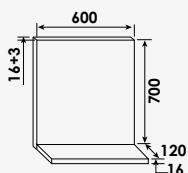

Largeur 80 cm - Cérusé	réf.950507MIC	171,96€
Largeur 80 cm - Gris	réf.950507MIG	171,96€
Largeur 80 cm - Bleu paon	réf.404011503	171,96€
Largeur 80 cm - Bleu bleuét	réf.404011507	171,96€
Largeur 80 cm - Rose poudré	réf.404011515	171,96€
Largeur 80 cm - Noir mat	réf.404011511	171,96€
Largeur 80 cm - Vert menthe	réf.404011519	171,96€
Largeur 120 cm - Cérusé	réf.950508MIC	205,73€
Largeur 120 cm - Gris	réf.950508MIG	205,73€
Largeur 120 cm - Bleu paon	réf.404011504	205,73€
Largeur 120 cm - Bleu bleuét	réf.404011508	205,73€
Largeur 120 cm - Rose poudré	réf.404011516	205,73€
Largeur 120 cm - Noir mat	réf.404011512	205,73€
Largeur 120 cm - Vert menthe	réf.404011520	205,73€

Miroir 3 mm à suspendre collé sur panneau mélaminé 16 mm. - Chants texture bois ou satiné. Tablette en mélaminé 16 mm.