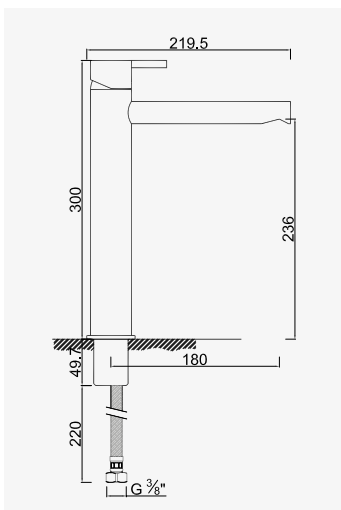

+ produit

- Cartouche **C3**
- Vidage Clic-Clac en laiton NF