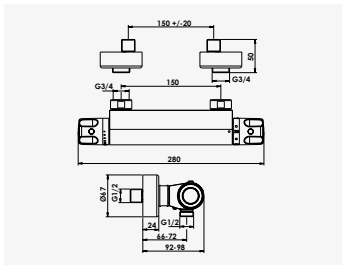

NF
+ produit

- Technologie **C3**
- ECAU : E2 C3 A2 U3 (CABA)

Finition chromé
réf.11206A .....330,18€

Poignée métal. - Cartouche thermostatique monobloc. - Limiteur de débit réglable par tête 1/2 tour. - Système économiseur d'eau. - Limitation de la température à 50°C. - Arrivées écrous prisonniers 20/27. - Raccords muraux excentrés et rosaces métal. - Filtres et clapets anti-retour incorporés au corps.