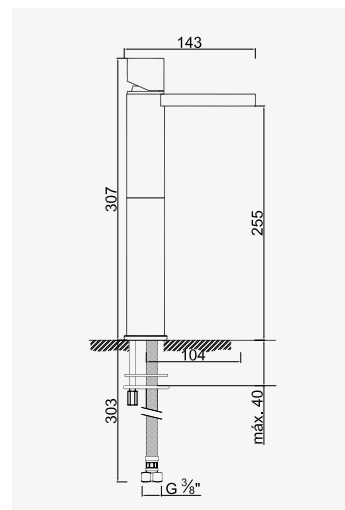

+ produit

- Un point de fixation
- Vidage Clic-Clac en laiton NF