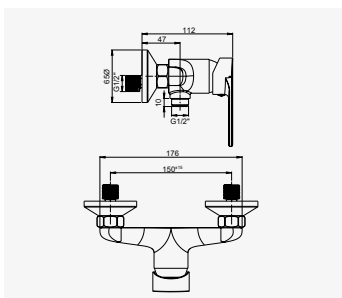

+ produit

- Technologie C2
- ECAU : E1 C2 A2 U3 (BBBA)

Finition chromé
réf. 501012123 ..... 79,29€

Poignée métal. - Cartouche Ø35 mm. -
Limiteur de débit par point dur. - Limiteur de
température réglable. - Arrivées écrous
prisonniers 20/27. - Raccords muraux
excentrés avec rosaces. - Entraxe de 150
mm. - Clapet anti retour.