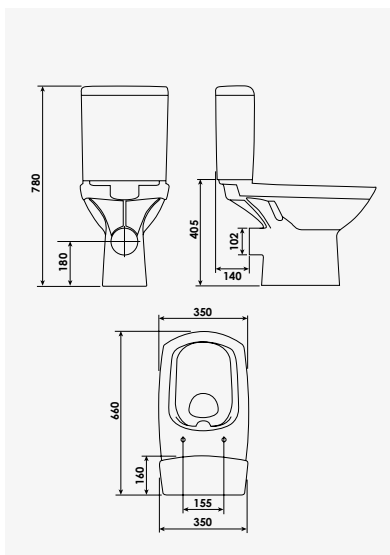

+ produit

- Cuvette sans bride
- Abattant déclipable antibactérien
- Frein de chute

Blanc
réf. 501512017 .....293,00€

Cuvette céramique intérieur sans bride sortie horizontale. - Réservoir céramique. - Mécanisme 3/5 litres à double poussoir affleurant. - Robinet flotteur silencieux 12/17. - Abattant double blanc thermodur déclipable à frein de chute. - Livré avec kit de fixation.