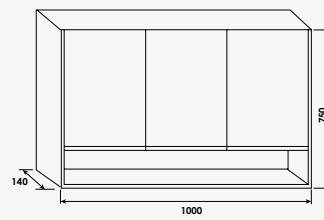

+ produit

- Armoire livrée pré-montée
- Finition texture bois

Armoire 60 cm - Cognac
Armoire 70 cm - Cognac
Armoire 80 cm - Gris

réf.404011021 .....442,87€
réf.404011022 .....474,73€
réf.404011025 .....529,65€

Armoire 100 cm - Nordique
Armoire 120 cm - Cérusé

réf.404011026 .....646,40€
réf.404011034 .....771,62€

Corps d'armoire livré monté en panneau de particules mélaminé 16 mm. - Portes à fermeture ralentie en panneau mélaminé 16 mm avec miroir 3 mm collé. - 2 étagères intérieures. - Livrée avec visserie de fixation murale. - Applique LED Classe II IP 44 - 7 W.