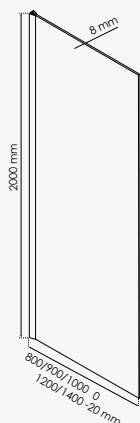

+ produit

- Verre trempé 8 mm
- Traitement anticalcaire une face
- Livré avec baguette d'étanchéité au sol

Largeur 80 cm réf.800048 .....263,35€
Largeur 90 cm réf.800049 ..... 287,45€

Largeur 100 cm réf.800050 .....306,00€
Largeur 120 cm réf.800051 ..... 343,09€
Largeur 140 cm réf.203010123 ..... 406,15€

Panneau en verre trempé transparent 8 mm. - Face intérieure du verre avec traitement à propriété anticalcaire. - Trois positionnements pour fixation selon configuration. - Pose réversible. - Profil aluminium chromé monté sur paroi. - Largeur réglable jusqu'à 20 mm. - Livré avec baguette d'étanchéité au sol. - Livré sans barre de fixation.