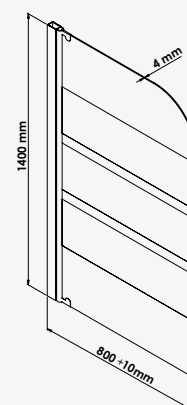

**ESSENTIEL**

PARE-BAIGNOIRE

**AUMÉA**  
Pare-baignoire

**+ produit**

- Verre transparent 4 mm.
- Sérigraphie 3 bandes blanches..

Largeur 140 cm  
réf.201510505..... 153,00€

Un volet pivotant en verre trempé transparent 4 mm avec 3 bandes blanches. - Profilé aluminium peint blanc. - Extensible de 80 à 81 cm (+1cm). - Pivots en zinc. - Installation réversible.