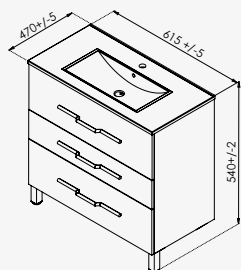

+ produit

- Meuble livré pré-monté sans miroir
- Finition laqué brillant
- 2 points de fixation murale

Meuble 60 cm - Blanc réf.401511170 ..... 1 105,31€
Meuble 60 cm - Gris souris réf.401511173..... 1 105,31€
Meuble 90 cm - Blanc réf.401511175..... 1 270,36€
Meuble 90 cm - Gris souris réf.401511178..... 1 270,36€
Meuble 120 cm - Gris souris réf.401511183 .....1 390,91€

Demi-colonne - Gris souris réf.401511008 .....531,75€

Meuble sous vasque : Meuble 3 tiroirs livré monté avec vide sanitaire. - Plan vasque encastré en céramique blanche 20 mm avec trop plein. - Côtés de caisson en panneaux de particules 16 mm laqué blanc ou gris souris. Intérieur mélaminé gris. - Façade de tiroirs en panneaux de particules 19 mm laqué blanc ou gris souris. - Tiroirs à ouverture totale et fermeture ralentie. - Côtés des tiroirs en métal. - Poignées en métal chromé. - Livré sans robinetterie, sans vidage, sans visserie de fixation murale, sans miroir et sans éclairage.

Demi-colonne à suspendre : Colonne livrée montée en panneaux de particules 16 mm revêtu laqué blanc ou gris souris. - Intérieur mélaminé gris avec 2 étagères en verre. - Porte à fermeture ralentie avec poignée métal chromé. - Ouverture réversible. - Vidage et visserie non fournis.