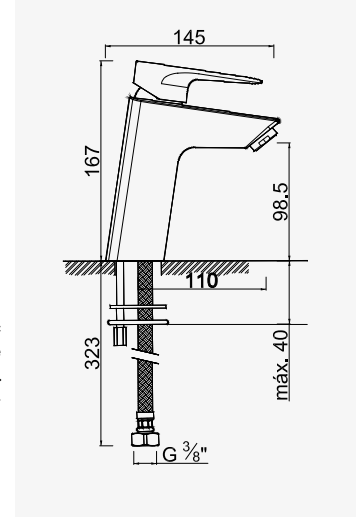

Finition chromé
réf. 501011702 ..... 111,09€

Poignée métal. - Cartouche Ø35 mm. - Bec fixe avec aérateur Classe A. - Un point de fixation avec système facilitant Fixofast. - Flexibles EPDM pré-montés 440 mm. - Vidage laiton NF. - Tirette latérale.