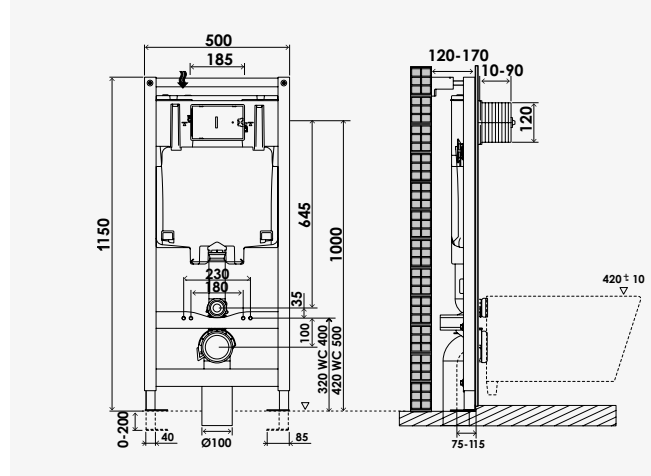

+ produit

- 2 fixations au sol + 2 au mur

Bâti-support seul

réf.501513508 .....247,31€

Réservoir anti-condensation avec mécanisme 3/6 litres. - Robinet flotteur silencieux. - Livré avec tube de chasse, tunnel de traversée de cloison, robinet d'arrêt, tube-réservoir cuvette, système d'évacuation universel, sortie verticale ou horizontale, fixations murales réglables, tiges filetées et cache-écrous. - **Plaque de commande ronde ou carré en option (page 169).**