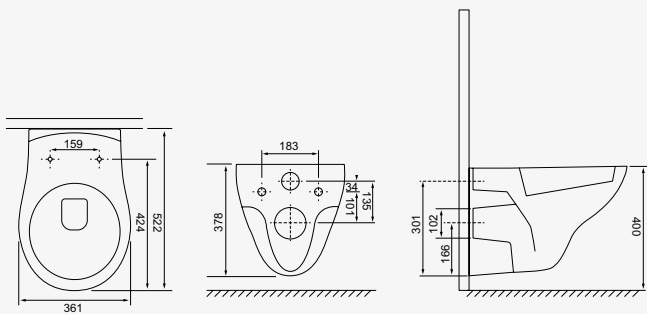

Cuvette céramique vitrifiée blanche. - Avec bride. - Sortie horizontale. - Livré sans réservoir, ni abattant, ni fixations.