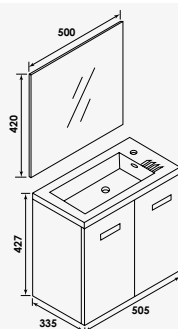

Caisson à suspendre et portes en panneaux de particules mélaminé 15 mm laqué blanc ou gris anthracite. - Revêtement intérieur mélaminé blanc. - Plan vasque encastré en résine blanche avec trop plein. - Poignées en métal brossé. - Miroir simple à suspendre avec chant assorti. Livré sans robinetterie et sans vidage.