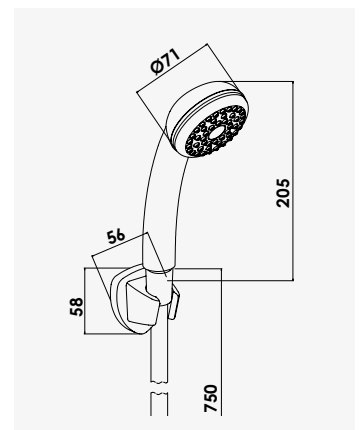

Ensemble mural monojet

+ produit

- Douchette monojet Ø71 mm

Finition chromé
réf. 324116 ..... 18,36€

Douchette ABS monojet anticalcaire Ø71 mm. - Débit 20 litres / minute. - Flexible simple agrafage 1,50 m. - Support de douchette mural fixe.