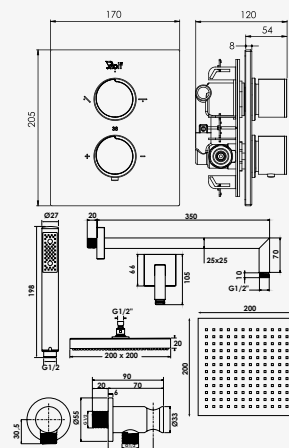

Épaisseur revêtement de 1 à 7mm

Ref 501017044 – jeu de 2 bagues chromées

Ref 501017046 – jeu de 2 bagues noires

Épaisseur revêtement de 13 à 17mm

Ref 501017045 – jeu de 2 bagues chromées

Ref 501017047 – jeu de 2 bagues noires

EV'O

Visuel ensemble carré

Mitigeur thermostatique seul chromé
réf. 501017004.....889,96€

1.Ensemble thermostatique carré chromé
réf.501017020.....975,27€

2.Ensemble thermostatique rond chromé
réf.501017040.....916,13€

Mitigeur thermostatique laiton, cartouche monobloc intégrée conforme NF, 2 entrées M15/21 (EF et EC) et 2 sorties M15/21 (douchette et ciel de douche), inverseur 2 voies sur partie haute. - Épaisseur de parement : 7 à 13 mm. - Set de décoration inox chromé 8 mm avec inverseur pomme/douchette : croisillon laiton chromé. Livré avec les raccords à sertir nécessaires au raccordement : 1 écrou à sertir Ø16 (Réf.3301-16-15) et 3 coudes à sertir écrou tournant Ø16 (Réf.3302-16-15).

1. Bras de douche laiton chromé 350 mm. - Pomme de tête chromée anticalcaire carrée 220 mm. - Douchette micro laiton chromé monojet anticalcaire Ø28 mm. - Flexible de douche lisse PVC aluminium 1,60 m. - Support de douchette fixe laiton chromé avec alimentation intégrée.

2. Bras de douche inox inclinaison 90° 400 mm - Pomme de tête ronde inox Ø200 mm anticalcaire chromée. - Douchette 3 jets anticalcaire carrée Ø120 - Flexible PVC lisse lg 1,60mm - Support mural rond laiton à encastrier chromé.