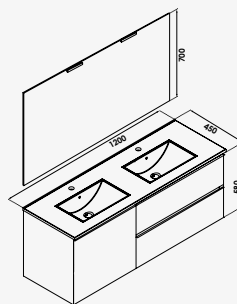

+ produit

- Colonne livrée pré-montée
- Finition texturée
- 2 points de fixation murale

Colonne - Béton	réf.401511279	553,85€
Colonne - Nordic	réf.401511305	553,85€
Colonne - Cognac	réf.401511233.....	570,47€

Colonne à suspendre : mélaminé 16 mm. - 2 portes à fermeture ralentie avec poignées aluminium. - Intérieur avec 3 étagères. - Visserie non fournie.