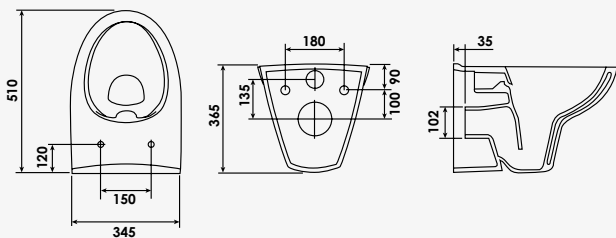

CUVETTE SUSPENDUE SANS BRIDE

+ produit

- Cuvette sans bride NF
- Abattant thermodur fermeture ralentie

Blanc

réf.501513028 .....199,65€

Cuvette céramique sans bride NF. - Capacité de chasse d'eau 3/6 litres. - Abattant thermodur à frein de chute.

CUVETTE SUSPENDUE SANS BRIDE

+ produit

- Cuvette carénée sans bride
- Abattant déclinable antibactérien à fermeture ralentie

Blanc

réf.501513022 .....266,53€

Cuvette en céramique vitrifiée sans bride carénée. - Adaptée aux volumes de chasse 3/5 litres. - Abattant double extra-plat thermodur antibactérien à frein de chute et déclinable.

CUVETTE SUSPENDUE SANS BRIDE

+ produit

- Cuvette carénée sans bride
- Abattant déclinable antibactérien à frein de chute

Blanc

réf.501513020 .....226,05€

Cuvette en céramique vitrifiée sans bride. - Adaptée aux volumes de chasse 3/5 litres et 2.5/5 litres. - Abattant double recouvrant thermodur antibactérien à fermeture douce et déclinable.

CUVETTE SUSPENDUE À BRIDE

+ produit

- Cuvette céramique vitrifiée NF

Blanc

réf.9360 .....157,60€

Cuvette céramique vitrifiée. - Abattant double thermoplastique.