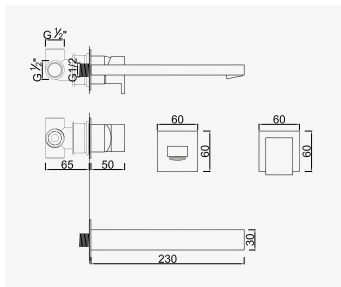

+ produit

- Cartouche C3

Finition noir
réf.501017011 .....281,25€

Poignée métal. - Cartouche Ø35 mm à technologie C3. - Rosaces carrées métal. - Aérateur effet Champagne (débit 13 l/min). - Longueur du bec 230 mm. - Profondeur d'encastrement 65 mm.