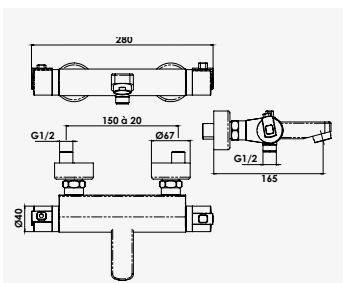

Finition chromé
réf. 501016504 ..... 217,76€

Poignée ABS. - Cartouche monobloc. - Limiteur de débit réglable par tête 1/2 tour. - Butée de sécurité à 38°C. - Arrivées écrous prisonniers 20/27. - Raccords muraux excentrés avec système facilitant Fixofast et rosaces métal. - Filtres et clapets anti-retour incorporés au corps. - Inverseur sur croisillon de débit.