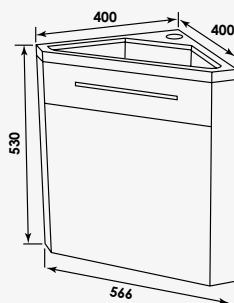

Caisson à suspendre en panneaux de particules mélaminé 15 mm. - Porte et côtés en mélaminé 15 mm laqué blanc, anthracite ou taupe avec grande poignée porte-serviettes. - Plan vasque encastré en résine blanche. - Porte à fermeture ralentie - Etagère intérieure à hauteur fixe. - Vidage et visserie non fourni.