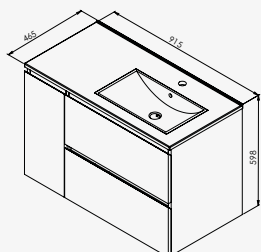

+ produit

- Meuble livré pré-monté
- Fermeture ralentie
- Prise de main avec renfort aluminium

Meuble 90 cm - Blanc mat	réf.401512501	602,73€
Meuble 90 cm - Bois	réf.401512502	602,73€

Caisson livré monté avec vide sanitaire en panneau de particules mélaminé 16mm. - Accessibilité par 2 tiroirs + 1 porte, en panneau de particules mélaminé avec prise de main à fermeture progressive. - Finition laqué blanc mat ou mélaminé bois. - Plan céramique blanc extra-plat 18mm avec simple ou double vasque moulée et trop plein intégré. - Livré pré-monté, sans robinetterie, ni visserie de fixation murale. - Norme FSC. - Ecotaxe en sus.