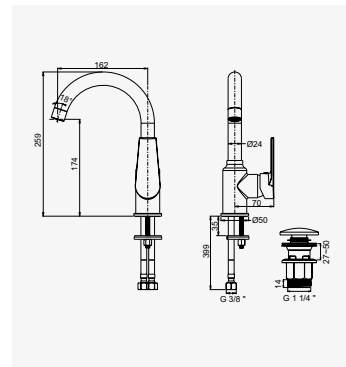

+ produit

- Cartouche C3
- ECAU : EO C3 A2 U3 (AABA)

Finition chromé
réf.501012122 ..... 87,61€

Poignée métal. - Cartouche Ø35 mm. -
Bec mobile avec aérateur anticalcaire. -
Limiteur de débit par point dur. - Limiteur de
température réglable. - Un point de fixation.
- Flexible en EPDM pré-monté 450mm. -
Fourni avec vidage NF clic-clac Hostaform.