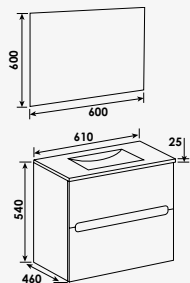

+ produit

- Meuble livré pré-monté avec miroir
- Finition laquée brillant avec bandeau texture bois
- 2 points de fixation murale

Meuble 60 cm - Blanc brillant réf.800222 .....627,11€
Meuble 80 cm - Blanc brillant réf.800225 .....657,60€

Lot de 4 pieds recoupables réf.989PIEDS..... 114,13€

Meuble sous vasque : Meuble livré monté avec vide sanitaire. - Structure de caisson en panneaux de particules 16 mm revêtement laqué blanc. - Tiroirs en panneaux de particules revêtus laqué blanc avec bandeau chêne Wengué. - Fermeture progressive et poignée prise en main. - Possibilité de convertir le meuble en version sol avec les pieds recoupables longueur 400 mm (en option). - Plan en résine blanche avec vasque pré-formée. - Miroir simple à suspendre sans éclairage. - Vidage et visserie non fournis. - Écotaxe en sus.