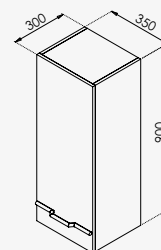

+ produit

- Meuble livré pré-monté sans miroir
- Finition laqué brillant
- 2 points de fixation murale

Meuble 60 cm - Blanc réf.401511170 ..... 1 105,31€
Meuble 60 cm - Gris souris réf.401511173..... 1 105,31€
Meuble 90 cm - Blanc réf.401511175..... 1 270,36€
Meuble 90 cm - Gris souris réf.401511178..... 1 270,36€
Meuble 120 cm - Gris souris réf.401511183 .....1 390,91€

Demi-colonne - Gris souris réf.401511008 .....531,75€

Meuble sous vasque : Meuble 3 tiroirs livré monté avec vide sanitaire. - Plan vasque encastré en céramique blanche 20 mm avec trop plein. - Côtés de caisson en panneaux de particules 16 mm laqué blanc ou gris souris. Intérieur mélaminé gris. - Façade de tiroirs en panneaux de particules 19 mm laqué blanc ou gris souris. - Tiroirs à ouverture totale et fermeture ralentie. - Côtés des tiroirs en métal. - Poignées en métal chromé. - Livré sans robinetterie, sans vidage, sans visserie de fixation murale, sans miroir et sans éclairage.

Demi-colonne à suspendre : Colonne livrée montée en panneaux de particules 16 mm revêtu laqué blanc ou gris souris. - Intérieur mélaminé gris avec 2 étagères en verre. - Porte à fermeture ralentie avec poignée métal chromé. - Ouverture réversible. - Vidage et visserie non fournis.