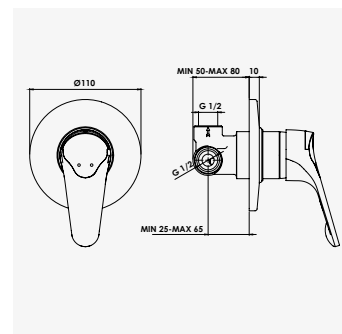

+ produit

- Limiteur de débit
- Limiteur de température

Mitigeur à encastrer chromé
réf.501012513..... 157,33€

Poignée métal. Cartouche Ø40 mm. - Limiteur de débit par point dur. - Limiteur de température réglable. - Arrivées et départ femelle 15/21. - Profondeur d'encastrement 50 mm minimum.