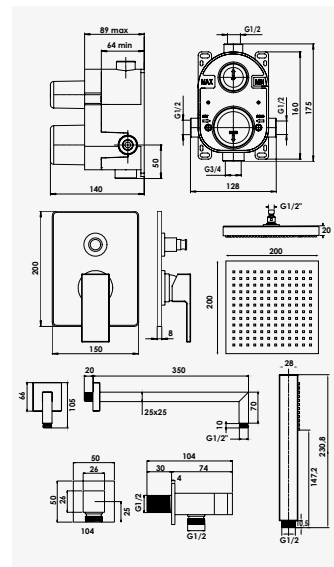

Ensemble complet chromé
réf.5103 ..... 547,00€

Mitigeur seul
réf.3305 ..... 204,09€

Plaque de commande seule Chromé
réf.3307 ..... 132,85€

Mitigeur à encastrer : cartouche Ø40, débit 13 litres/minute sous 3 bars, 2 sorties F15/21 possibles (1 haute et 1 basse). Plaque de commande 95 x 130 mm avec inverseur pomme/douchette : Poignée métal. Bras de douche laiton 300 mm coudé 90° : mâle 15/21. - Pomme de tête ABS carrée anticalcaire 220 mm : épaisseur 20 mm, femelle 15/21. - Douchette tubulaire ABS monojet anticalcaire 28 mm. - Flexible métal simple agrafage 1,50 m. - Support de douchette métal fixe à alimentation intégrée.