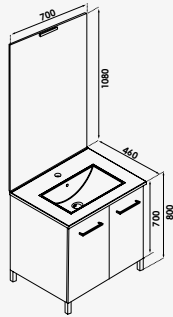

AVANTAGE

MEUBLES & COLONNES

NEW YORK

Ensemble meuble à poser

Finitions disponibles sur commande

Meuble à composer P.69

Meuble 60 cm - Blanc	réf.81060	573,05€
Meuble 60 cm - Gris mat	réf.40151189	573,05€
Meuble 60 cm - Bleu paon	réf.401511565	573,05€
Meuble 60 cm - Bleu bleuët	réf.401511573	573,05€
Meuble 60 cm - Rose poudré	réf.401511589	573,05€
Meuble 60 cm - Noir mat	réf.401511581	573,05€
Meuble 60 cm - Vert menthe	réf.401511597	573,05€
Meuble 70 cm - Blanc	réf.81070	602,73€
Meuble 70 cm - Gris mat	réf.401511190	602,73€
Meuble 70 cm - Bleu paon	réf.401511567	602,73€

Meuble 70 cm - Bleu bleuët	réf.401511575	602,73€
Meuble 70 cm - Rose poudré	réf.401511591	602,73€
Meuble 70 cm - Noir mat	réf.401511583	602,73€
Meuble 70 cm - Vert menthe	réf.401511599	602,73€
Meuble 80 cm - Blanc	réf.81080	665,78€
Meuble 80 cm - Gris mat	réf.401511191	665,78€
Meuble 80 cm - Bleu paon	réf.401511569	665,78€
Meuble 80 cm - Bleu bleuët	réf.401511577	665,78€
Meuble 80 cm - Rose poudré	réf.401511593	665,78€
Meuble 80 cm - Noir mat	réf.401511585	665,78€
Meuble 80 cm - Vert menthe	réf.401511602	665,78€
Meuble 120 cm - Blanc	réf.81120	1 274,38€
Meuble 120 cm - Gris mat	réf.401511192	1 185,05€
Meuble 120 cm - Bleu paon	réf.401511571	1 185,05€
Meuble 120 cm - Bleu bleuët	réf.401511579	1 185,05€
Meuble 120 cm - Rose poudré	réf.401511595	1 185,05€
Meuble 120 cm - Noir mat	réf.401511587	1 185,05€
Meuble 120 cm - Vert menthe	réf.401511604	1 185,05€