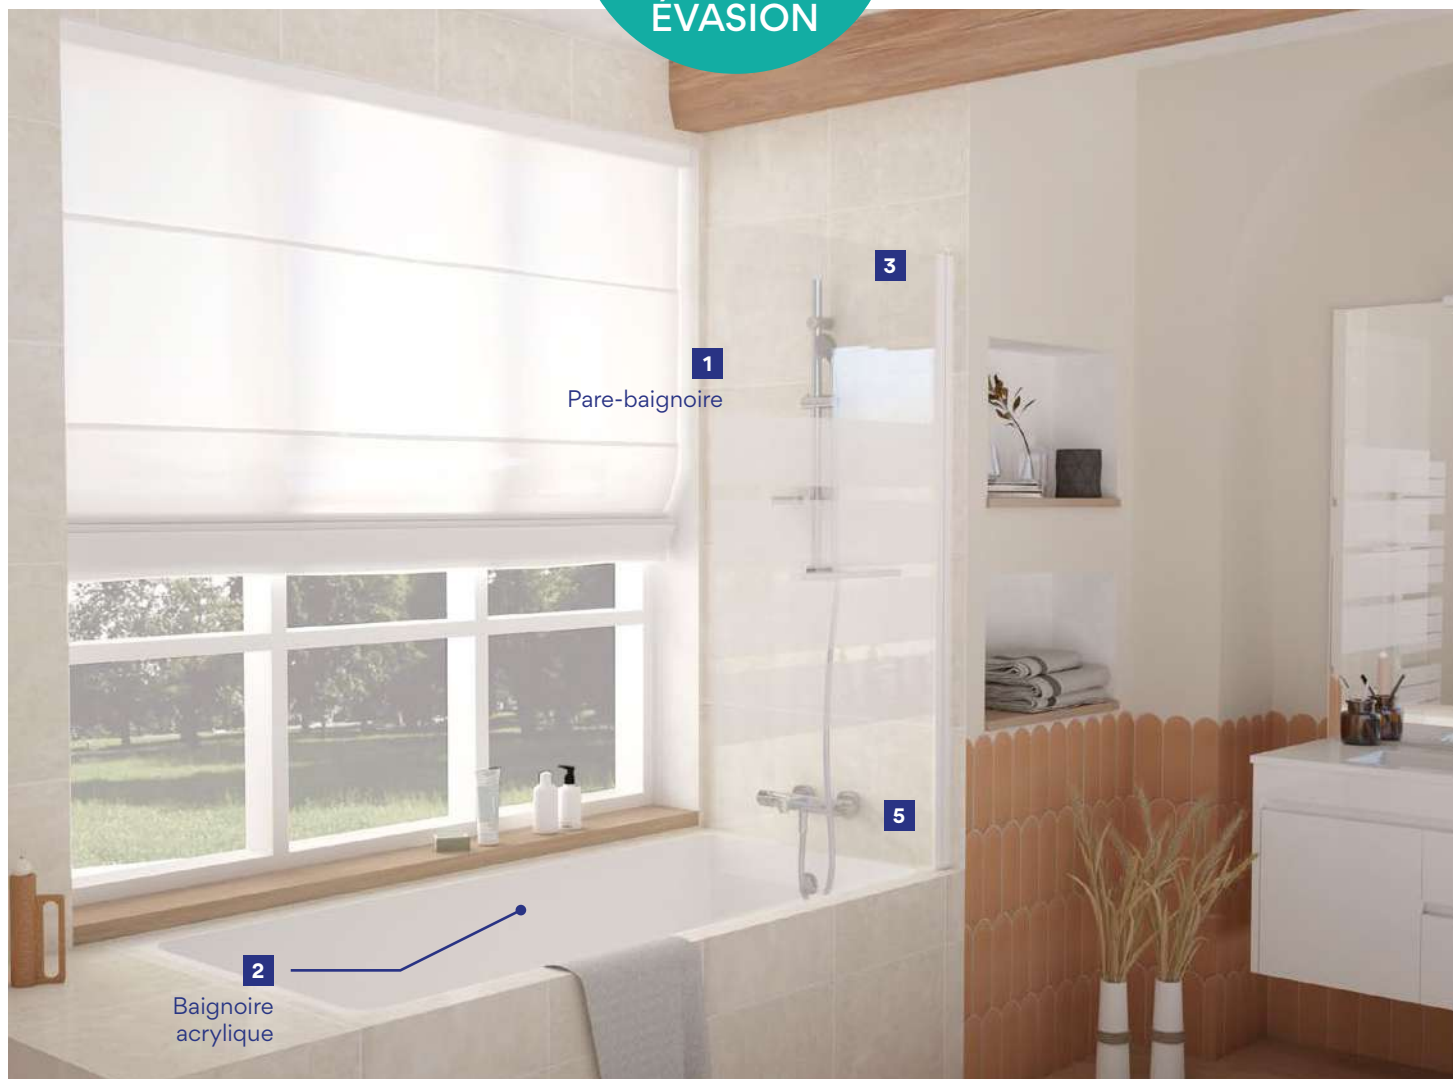

1 Pare-baignoire

2 Baignoire acrylique

3

5

1. Pare-baignoire 4 bandes blanches

Un volet pivotant en verre trempé transparent 5 mm avec 4 bandes givrées. Traitement anticalcaire une face. Profilé aluminium peint blanc. Porte-serviettes en inox peint blanc

Pare-baignoire - réf.201510503 243,53€