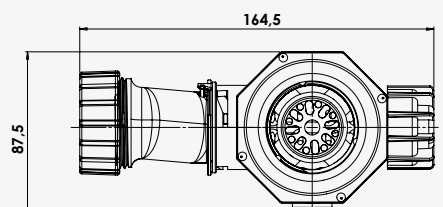

# LES MIROIRS & ACCESSOIRES

									
Gamme	Design					Avantage		Essentiel	
Finition									
L60 cm	•	•		•		•	•	•	•
L70 cm	•	•				•			•
L80 cm	•	•	•	•		•	•	•	•
L90 cm									
L100 cm			•		•		•	•	•
L120 cm	•	•	•	•		•	•	•	•
L140 cm					•				
Applique LED incluse									•
LED intégrée				•	•		•		
Anti-buée					•				
Page	page.73	page.73	page.74	page.74	page.74	page.75	page.75	P.75	page.76