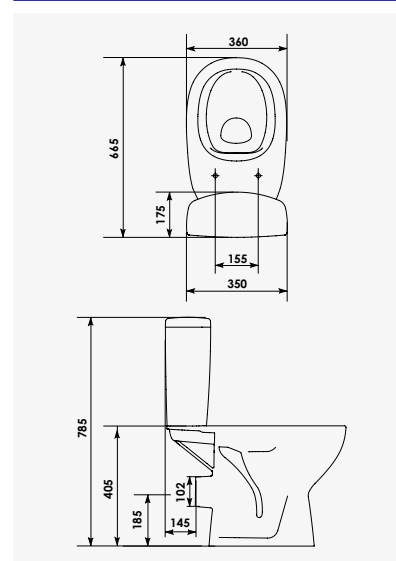

+ produit

- Sans bride.
- Abattant thermosouple
- Frein de chute

Blanc
réf. 501512009 .....234,93€

Cuvette céramique sortie horizontale. - Réservoir céramique. - Mécanisme 3/5 litres à double poussoir affleurant. - Robinet flotteur silencieux 12/17. - Abattant double blanc thermosouple à frein de chute. - Livré avec kit de fixation.