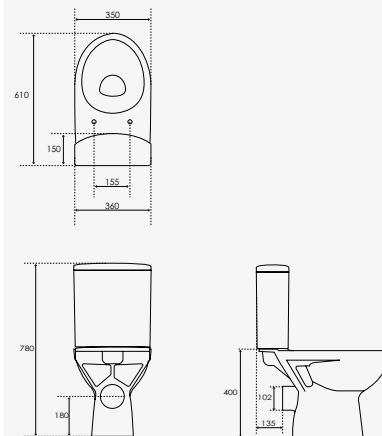

+ produit

- Cuvette sans bride
- Abattant déclinable antibactérien
- Frein de chute

Blanc
réf.501512018 .....324,18€

Technologie innovante sans bride : l'eau de rinçage nettoie avec précision toute la surface de la cuvette. Mécanisme 3/5 litres à double poussoir affleurant. - Cuvette céramique sortie horizontale. - Sortie et entrée d'eau sur le côté du réservoir. - Abattant thermodor déclinable antibactérien à frein de chute.