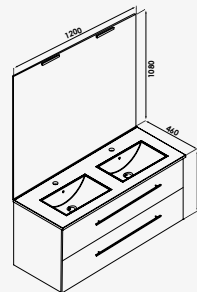

Meuble livré monté avec vide sanitaire 8 cm. - Tiroirs à ouverture totale et fermeture ralentie. - Poignées métal chromé mat. - Façade et corps de meuble en mélaminé 16 mm. - Meuble en finition blanc et anthracite en mélaminé hydrofuge. - Possibilité de convertir le meuble en version à poser avec les pieds - Réglables en hauteur (en option). - Plan vasque encastré en céramique blanche avec trop plein. - Miroir affleurant collé sur panneau 16mm hydrofuge avec spot LED classe II IP44. - Vidage et visserie non fournis.