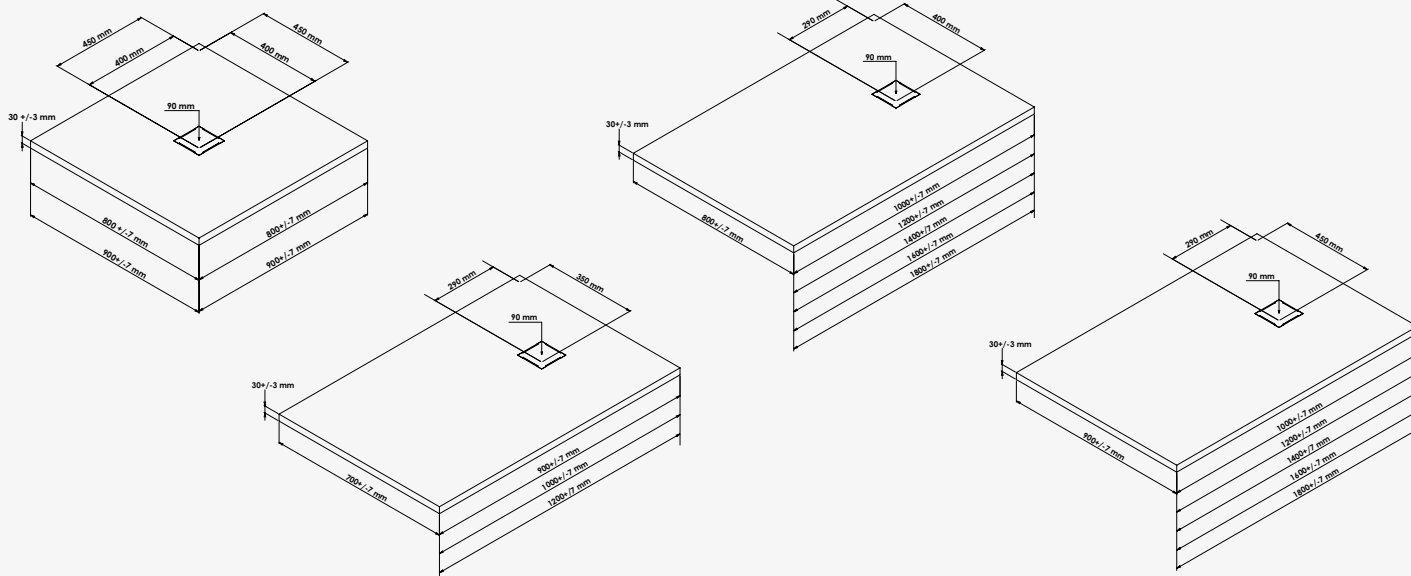

A poser au sol, sur plots ou à encastrer. Extra-plat, hauteur 30 mm. Fabrication en moule par coulage à base d'un composé mixte résine et marbre minéral e treouvert d'un gel-coat. Texture sablée. Surface antidérapante PN24. Livré avec bonde de douche extra-plate sortie horizontale à encastrer et grille de même coloris que le receveur.