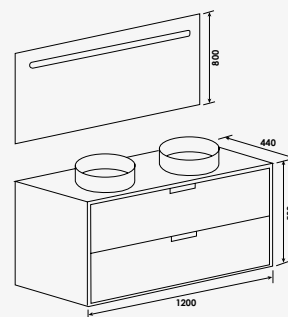

+ produit

- Meuble livré pré-monté avec miroir éclairant
- Rangement XXL : tiroirs sans découpe
- Plan marbre & vasque noir mat
- Livré avec siphon gain de place

Meuble à composer P.67

Meuble 60 cm - 1 vasque
Meuble 80 cm - 1 vasque

réf.401511312 ..... 1 481,78€
réf.401511314 ..... 1 667,24€

Meuble 120 cm - 2 vasques

réf.401511316 ..... 2 409,05€

Meuble livré monté, avec vide sanitaire 8 cm. - Tiroirs pleins sans découpe (gain de place), à ouverture totale et fermeture ralentie. - Côtés des tiroirs en métal. - Corps de meuble en MDF 16 mm laqué noir mat. - Façade 2 tiroirs en panneaux de particules mélaminé 16 mm finition Cognac. - Poignées en métal noir mat. - Plan en marbre (Microtec) 16 mm noir mat pré-percé. - Vasque à poser ronde en céramique noire mate Ø37cm et hauteur 12 cm - Trou pour vasque à poser Ø70 mm. - Trou pour robinetterie Ø35 mm. - Miroir éclairant avec bandeau LED. - Livré avec visserie de fixation murale et vidage gain de place. - Écotaxe en sus.