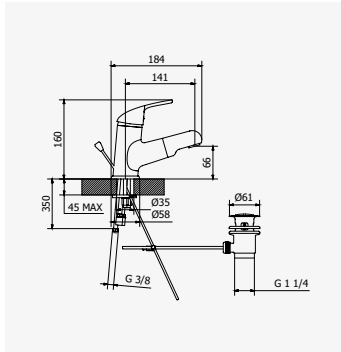

+ produit

- Bec avec douchette

Finition chromé
réf.12921 ..... 185,40€

Poignée métal. - Cartouche Ø40 mm. - Bec fixe avec douchette extractible. - Limiteur de débit par point dur. - Limiteur de température réglable. - Un point de fixation. - Flexibles EPDM pré-montés 350 mm. - Vidage laiton.