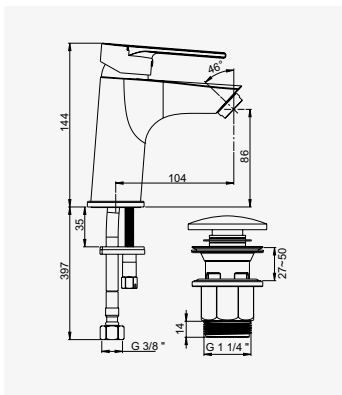

+ produit

- Cartouche CH3
- ECAU : EO CH3 A2 U3 (AABA)

Finition chromé
réf.501012119 ..... 69,86€

Poignée métal. - Cartouche Ø35 mm
- Bec fixe avec aérateur anticalcaire. -
Limiteur de débit par point dur. - Limiteur de
température réglable. - Un point de fixation.
- Flexible en EPDM pré-monté 450mm. -
Fourni avec vidage NF clic-clac Hostaform.