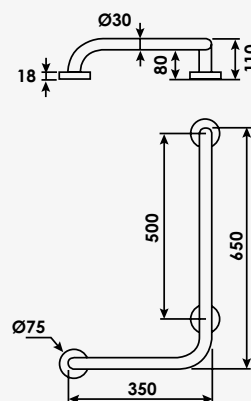

ESSENTIEL

PAROIS

AUMÉA

Paroi de douche

+ produit

- Verre trempé 4 mm avec sérigraphie 3 bandes peintes blanches
- Installation réversible

Porte coulissante :

Largeur 80 cm
Largeur 90 cm
Largeur 100 cm
Largeur 120 cm

réf.800031 ..... 318,11€
réf.800032 ..... 341,84€
réf.203010303 ..... 422,58€
réf.203010148 **NOUVEAU** ..... 491,05€

Porte pivotante :

Largeur 70 cm
Largeur 80 cm
Largeur 90 cm

réf.203010401 ..... 219,00€
réf.509718 ..... 229,00€
réf.203010147 **NOUVEAU** ..... 271,56€

Accès angle 1/4 cercle :

Largeur 90 cm

réf.203010304 **NOUVEAU** ..... 345,04€

Accès angle :

Largeur 70 cm
Largeur 80 cm
Largeur 90 cm

réf.800033 ..... 290,25€
réf.509695 ..... 289,09€
réf.800035 ..... 300,40€

Porte pliante (profilés aluminium chromé) :

Largeur 70 cm
Largeur 80 cm

réf.203010602 ..... 377,60€
réf.203010601 ..... 385,96€

Retour fixe :

Largeur 80 cm
Largeur 90 cm

réf.203010313 ..... 157,64€
réf.203010802 ..... 201,58€

Parois en verre trempé transparent 4 mm avec sérigraphie 3 bandes blanches. - Profilés de finition aluminium peint blanc livrés montés sur parois (sauf accès d'angle 2 volets coulissants livrés non-montés). - Poignées en ABS blanc. - Roulettes déclipables. - Fermeture magnétique des portes. - Installation réversible. - Hauteur totale : 1850 mm.

ESSENTIEL

ACCESSOIRES

BARRE D'APPUI

Barre d'appui de douche coudée 90°

+ produit

- Favorise l'accès aux personnes à mobilité réduite dans la douche

Finition blanche angle à droite
réf. 3342D ..... 95,93€

Finition blanche angle à gauche
réf. 3342 ..... 90,62€

Tube acier Ø30 mm recouvert époxy blanc. - 3 points de fixations. - Vis et chevilles non fournies.