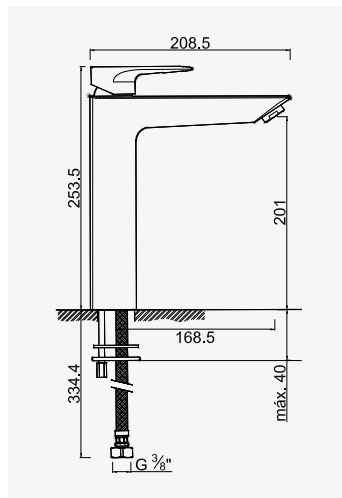

+ produit

- Cartouche **C3**
- ECAU : EO C3 A2 U3 (BABA)
- Pour vasque à poser

Finition chromé
réf. 501011703 .....195,95€

Poignée métal. - Cartouche Ø35 mm. - Bec fixe avec aérateur Classe A. - Un point de fixation avec écrou. - Flexibles EPDM pré-montés 500 mm. - Livré avec vidage Clic-clac laiton.