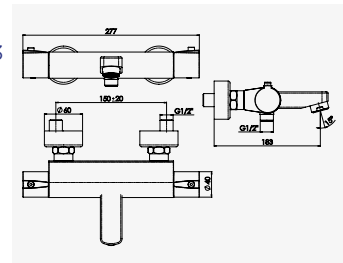

NF

+ produit

- Cartouche NF **C2**

Finition noir mat

réf.501016520..... 391,44€

- ECAU : E3/1 C2 A2 U3

Finition nickel brossé

réf.501016506.....438,38€

Poignée métal. - Cartouche monobloc. - Système économiseur d'eau. - Butée de sécurité à 38°C. - Arrivées écrous prisonniers 20/27. - Raccords muraux excentrés avec rosaces. - Filtres et clapets anti-retour incorporés au corps. - Inverseur sur croisillon de débit.