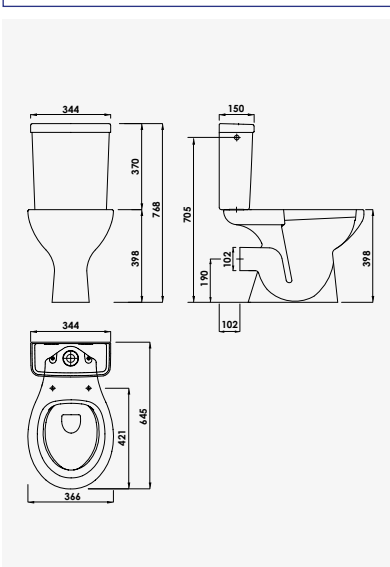

+ produit

- Cuvette sans bride.
- Pack WC NF

Blanc
réf. 501512021 .....178,51€

Technologie innovante sans bride : l'eau de rinçage nettoie avec précision toute la surface de la cuvette. - Mécanisme 3/6 litres à double poussoir affleurant. - Robinet flotteur silencieux 12/17. - Cuvette céramique blanche sortie horizontale. - Entrée d'eau sur le côté du réservoir. - Abattant polypropylène charnières plastique. - Livré avec kit de fixation.