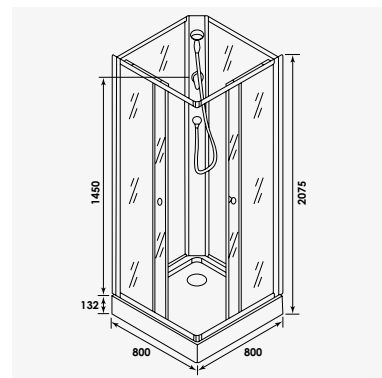

Cabine 80 x 80 cm

réf.492119 ..... 724,22€

Cabine accès d'angle porte coulissante : Parois en verre trempé transparent. - Deux portes coulissantes 5 mm et deux panneaux fixes 4 mm. - Fermeture magnétique des portes. - Poignées en ABS chromé. - Profils de finition aluminium peint blanc montés sur parois. - Panneaux de fond en verre coloris vert d'eau 4 mm avec colonne d'angle en PVC blanc. - Mitigeur mono-fonction à hauteur de 145 cm (hors de portée des enfants en bas âge). - Douchette 3 jets sur patère à hauteur fixe. - Flexible de douche double agrafage. - Receveur en ABS blanc sur châssis métallique avec pieds réglables. - Bonde de douche Ø90 mm. - Montage avec silicone.