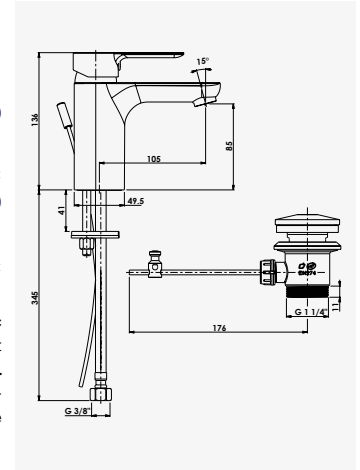

NF
+ produit

- Certification ECAU

- ECAU : E0 C3 A3 U3 (BAAA)

Finition chromé **C3**
réf.501011113 ..... 76,55€

- ECAU : E0 C2 A1 U3 (BBCA)

Finition chromé **C2**
réf.501011114 ..... 70,91€

Poignée métal. - Cartouche Ø35. - Bec fixe avec aérateur. - Limiteur de débit et de température. - Un point de fixation. - Flexible en EPDM pré-monté 350mm. - Vidage hostaform plastique. - Tirette de vidage latérale.