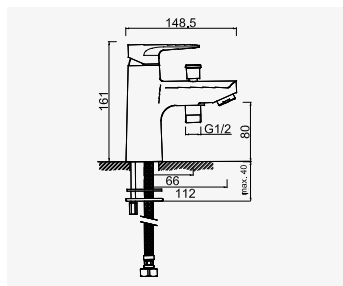

Finition chromé  
réf. 46603 ..... 80,93€

Douchette anticalcaire monojet Ø97 mm.  
- Débit 9 litres / minute. - Flexible simple agrafage conique 15/21, longueur 1,50 m.  
- Barre de douche métal chromé Ø18 mm, hauteur 85 cm.