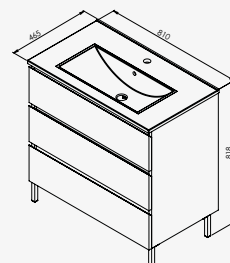

Meuble 80 cm - Blanc mat	réf.401512098	565,64€
Meuble 80 cm - Bois	réf.401512099	565,64€

Caisson livré monté avec vide sanitaire en panneau de particules mélaminé 16 mm. - Accessibilité par 3 tiroirs, en panneau de particules mélaminé avec prise de main à fermeture progressive. - Finition laqué blanc mat ou mélaminé bois. - Plan céramique blanc extra-plat 18 mm avec simple ou double vasque et trop plein intégré. - Siphon gain de place intégré sur la version 80 cm 3 tiroirs. - Fabrication européenne, norme FSC. - Ecotaxe en sus.