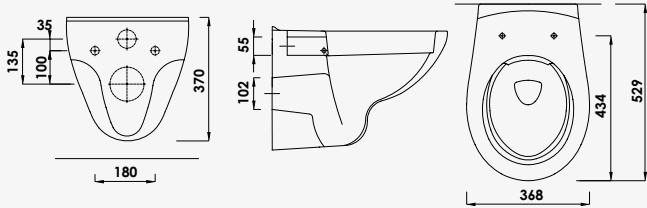

CUVETTE SUSPENDUE À BRIDE

CUVETTE SUSPENDUE À BRIDE

NF
+ produit

- Cuvette NF
- Abattant polypropylène

Blanc réf. 501513026 ..... 179,02€

Cuvette céramique sans bride NF. - Capacité de chasse d'eau 3/6 litres. - Abattant polypropylène NF.

NF
+ produit

- Cuvette céramique vitrifiée NF

Blanc réf. 9361 ..... 162,80€

Cuvette céramique vitrifiée. - Abattant double thermodur.

CUVETTE SUSPENDUE À BRIDE

NOUVEAU

NF
+ produit

- Cuvette vitrifiée NF

Blanc réf. 501513035 ..... 100,98€

Cuvette céramique vitrifiée blanche. - Avec bride. - Sortie horizontale. - Livré sans réservoir, ni abattant, ni fixations.