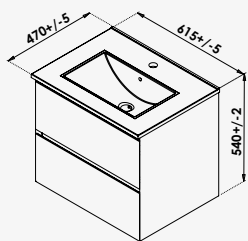

+ produit

- Meuble livré pré-monté
- Finition laquée mat ou brillant
- 2 points de fixation murale

Meuble 60 cm - Blanc mat	réf.401511141	918,00€
Meuble 60 cm - Blanc brillant	réf.401511151	918,00€
Meuble 60 cm - Gris mat	réf.401511144	918,00€
Meuble 60 cm - Gris brillant	réf.401511153	918,00€
Colonne - Blanc mat	réf.401511003	1 021,62€
Colonne - Blanc brillant *	réf.401511005	1 041,65€

Meuble 80 cm - Blanc mat	réf.401511146	1 057,09€
Meuble 80 cm - Blanc brillant	réf.401511155	1 057,09€
Meuble 80 cm - Gris mat	réf.401511149	1 057,09€
Meuble 80 cm - Gris brillant	réf.401511157	1 057,09€
Colonne - Gris mat	réf.401511004	1 151,75€
Colonne - Gris brillant	réf.401511006	1 135,15€

Meuble sous vasque : Meuble livré monté avec vide sanitaire. - Plan vasque encastré en céramique blanche, extra plat 18 mm. - Caisson en PPSM 16 mm laqué mat ou brillant. - Façade de tiroirs en MDF 19 mm laqué mat ou brillant. - Tiroirs à ouverture totale et fermeture ralentie, avec poignées prise de main. - Intérieur mélaminé gris brossé.

- Tiroirs et cotés de caisson avec découpes en biseau. - Livré sans robinetterie, sans vidage, sans miroir, sans éclairage ni visserie de fixation murale.

Colonne à suspendre : Colonne livrée montée en PPSM 16 mm revêtu laqué mat ou brillant. - 2 portes à fermeture progressive avec poignée prise de main. - Intérieur mélaminé gris brossé. - Visserie non fournie.