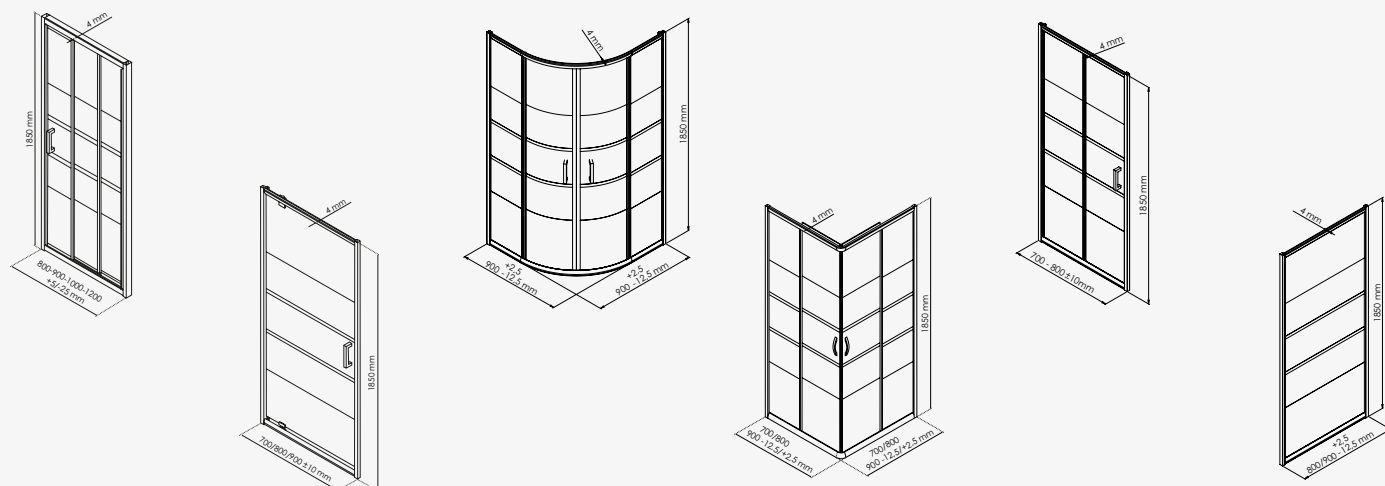

ESSENTIEL

PAROIS

AUMÉA

Paroi de douche

+ produit

- Verre trempé 4 mm avec sérigraphie 3 bandes peintes blanches
- Installation réversible

Porte coulissante :

Largeur 80 cm
Largeur 90 cm
Largeur 100 cm
Largeur 120 cm

réf.800031 ..... 318,11€
réf.800032 ..... 341,84€
réf.203010303 ..... 422,58€
réf.203010148 **NOUVEAU** ..... 491,05€

Porte pivotante :

Largeur 70 cm
Largeur 80 cm
Largeur 90 cm

réf.203010401 ..... 219,00€
réf.509718 ..... 229,00€
réf.203010147 **NOUVEAU** ..... 271,56€

Accès angle 1/4 cercle :

Largeur 90 cm

réf.203010304 **NOUVEAU** ..... 345,04€

Accès angle :

Largeur 70 cm
Largeur 80 cm
Largeur 90 cm

réf.800033 ..... 290,25€
réf.509695 ..... 289,09€
réf.800035 ..... 300,40€

Porte pliante (profilés aluminium chromé) :

Largeur 70 cm
Largeur 80 cm

réf.203010602 ..... 377,60€
réf.203010601 ..... 385,96€

Retour fixe :

Largeur 80 cm
Largeur 90 cm

réf.203010313 ..... 157,64€
réf.203010802 ..... 201,58€

Parois en verre trempé transparent 4 mm avec sérigraphie 3 bandes blanches. - Profilés de finition aluminium peint blanc livrés montés sur parois (sauf accès d'angle 2 volets coulissants livrés non-montés). - Poignées en ABS blanc. - Roulettes déclipables. - Fermeture magnétique des portes. - Installation réversible. - Hauteur totale : 1850 mm.

ESSENTIEL

ACCESSOIRES

BARRE D'APPUI

Barre d'appui de douche coudée 90°

+ produit

- Favorise l'accès aux personnes à mobilité réduite dans la douche

Finition blanche angle à droite
réf. 3342D ..... 95,93€

Finition blanche angle à gauche
réf. 3342 ..... 90,62€

Tube acier Ø30 mm recouvert époxy blanc. - 3 points de fixations. - Vis et chevilles non fournies.