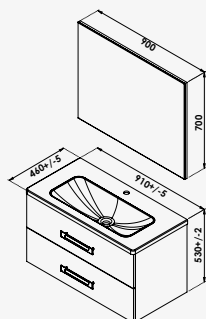

NUDÉA 2.0

Ensemble meuble à suspendre

Meuble 60 cm - Cognac
Meuble 60 cm - Nordic
Meuble 70 cm - Cognac
Meuble 70 cm - Nordic

réf.401511280 .....753,49€
réf.401511256 .....753,49€
réf.401511292 .....765,84€
réf.401511288 .....765,84€

+ produit

- Meuble livré pré-monté avec miroir et applique LED
- Rangement XXL : tiroirs sans découpe
- Livré avec siphon gain de place

Meuble à composer P67

Cognac

Nordic

Meuble 80 cm - Cognac
Meuble 80 cm - Nordic
Meuble 120 cm - Cognac
Meuble 120 cm - Nordic

réf.401511284 .....790,58€
réf.401511258 .....790,58€
réf.401511301 .....1 144,40€
réf.401511296 .....1 144,40€

Meuble livré monté, avec vide sanitaire 8 cm. - Tiroirs pleins sans découpe (gain de place), à ouverture totale et fermeture ralentie. - Côtés des tiroirs en métal. - Façades et corps de meuble en panneaux de particules mélaminé 16 mm finition Cognac ou Nordic. - Poignées en métal chromé mat. - Plan de travail en panneau mélaminé 16 mm Cognac ou Nordic. - Miroir 3 mm collé sur panneau mélaminé 16 mm Cognac ou Nordic. - Applique LED Classe II IP 44 LED. 7 W. 30 cm. - Livré avec visserie de fixation murale et vidage gain de place. - Possibilité d'y associer une vasque à poser, voir [page.82](#)

DACCA

Ensemble meuble à suspendre + demi-colonne

Meuble 90 cm

réf.401511162 ..... 929,11€

Demi-colonne

réf.401511010 .....283,53€

+ produit

- Meuble livré pré-monté avec miroir
- Finition texture bois
- Colonne assortie