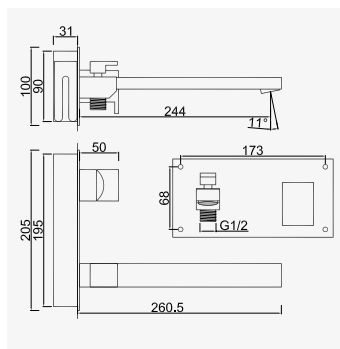

+ produit

- Entièrement en laiton
- Douchette micro Ø24 mm