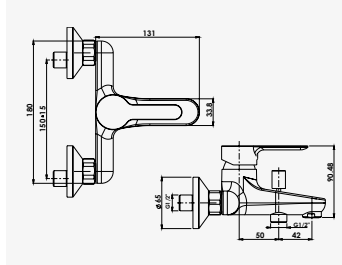

+ produit

- Technologie **C2**
- ECAU : E3/1 C2 A2 U3 (BBBA)

Finition chromé
réf. 501011105 ..... 103,07€

Poignée métal. - Cartouche Ø35 mm. - Limiteur de débit par point dur. - Limiteur de température réglable. - Arrivées écrous prisonniers 20/27. - Raccords muraux excentrés et rosaces métal. - Clapet anti-retour. - Inverseur automatique.