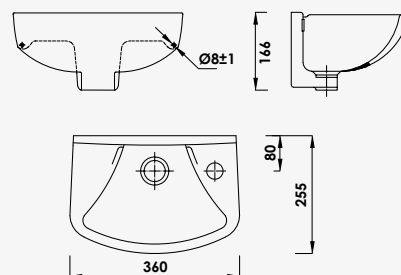

ALMATY

Lave-mains à suspendre

+ produit

- Pour robinetterie rehaussée
- Porte-serviette intégré

Ronde 41 cm

réf.503511509.....171,00€

Céramique blanche. - Porte-serviettes intégré. - Sans trop plein. - Vidage et visserie non fournis.

ESSENTIEL

LAVE-MAIN

VASQUE ARRONDI

Lave-main à suspendre

+ produit

- Avec trou de robinetterie

Vasque Ø35 x 31,5 cm

réf.503511514 .....49,04€

Céramique blanche. - Avec trou de robinetterie et trop-plein. - Vidage non fourni

+ produit

- Avec trou de robinetterie

Vasque 36 x 25,5 cm

réf.503511515 .....44,36€

Céramique blanche. - Avec trou de robinetterie et trop-plein. - Vidage non fourni