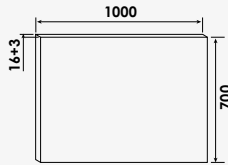

DESIGN MIROIRS & ACCESSOIRES

+ produit

- Collé sur panneau mélaminé
- Chants aluminium

Largeur 80 cm - Aluminium
Largeur 100 cm - Aluminium
Largeur 120 cm - Aluminium

réf.322080 ..... 134,69€
réf.322100 ..... 142,80€
réf.322120 ..... 166,33€

Miroir 3 mm à suspendre collé sur panneau mélaminé 16 mm. - Chants aluminium.