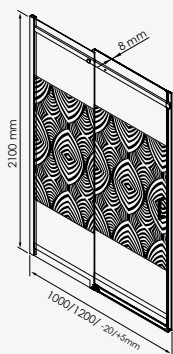

Retour fixe :

Largeur 80 cm
Largeur 90 cm

réf.203010310 ..... 357,00€
réf.203010311 ..... 365,16€

Panneaux en verre trempé transparent 8 mm avec sérigraphie noir mat. - Traitement à propriété anticalcaire. - Installation réversible. - Profils aluminium noir mat. - Hauteur 210 cm.

Paroi porte coulissante : à poser en niche ou à associer avec le panneau fixe pour version en angle.

Retour fixe : à associer avec porte coulissante, ne se monte pas seul.