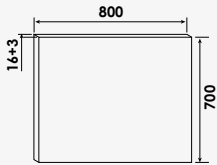

DESIGN MIROIRS & ACCESSOIRES

+ produit

- Collé sur panneau mélaminé
- Chants aluminium

Largeur 80 cm - Aluminium
Largeur 100 cm - Aluminium
Largeur 120 cm - Aluminium

réf.322080 ..... 134,69€
réf.322100 ..... 142,80€
réf.322120 ..... 166,33€

Miroir 3 mm à suspendre collé sur panneau mélaminé 16 mm. - Chants aluminium.