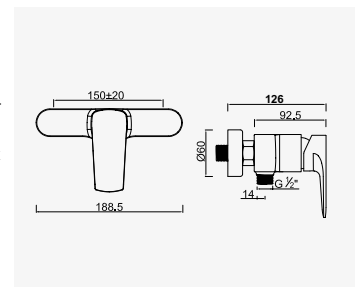

ELY'O

Mitigeur de lavabo sur plage

+ produit

- Cartouche **C3**
- Fixation rapide Fixofast
- ECAU : EO C3 A2 U3 (BABA)

Finition chromé sans vidage
réf. 501011701 .....88,76€

Finition Chromé vidage laiton
réf. 501011711 ..... 105,85€

Poignée métal. - Cartouche Ø35 mm. - Bec fixe avec aérateur Classe A. - Un point de fixation avec système facilitant Fixofast. - Flexibles EPDM pré-montés 350 mm. - Livré sans vidage. Tirette latérale.

Mitigeur de lavabo sur plage - Taille M

ELY'O

+ produit

- Cartouche **C3**
- Fixation rapide Fixofast
- ECAU : EO C3 A2 U3 (BABA)

Finition chromé
réf. 501011702 ..... 111,09€

Poignée métal. - Cartouche Ø35 mm. - Bec fixe avec aérateur Classe A. - Un point de fixation avec système facilitant Fixofast. - Flexibles EPDM pré-montés 440 mm. - Vidage laiton NF. - Tirette latérale.

ELY'O

Mitigeur de lavabo sur plage - Taille XL

+ produit

- Cartouche **C3**
- ECAU : EO C3 A2 U3 (BABA)
- Pour vasque à poser

Finition chromé
réf. 501011703 .....195,95€

Poignée métal. - Cartouche Ø35 mm. - Bec fixe avec aérateur Classe A. - Un point de fixation avec écrou. - Flexibles EPDM pré-montés 500 mm. - Livré avec vidage Clic-clac laiton.

ELY'O

Mitigeur de douche

+ produit

- Technologie **C2**
- ECAU : E3/1 C2 A1 U3 (BBCA)

Finition chromé
réf. 501011715 ..... 101,27€

Poignée métal. - Cartouche Ø35 mm. - Limiteur de débit par point dur. - Limiteur de température réglable. - Arrivées écrous prisonniers 20/27. - Raccords muraux excentrés et rosaces métal.

ELY'O

Mitigeur de bain-douche

+ produit

- Technologie **C2**
- ECAU : E3/1 C2 A1 U3 (BBCA)

Finition chromé
réf. 501011706 ..... 145,02€

Poignée métal. - Cartouche Ø35 mm. - Limiteur de débit par point dur. - Limiteur de température réglable. - Arrivées écrous prisonniers 20/27. - Raccords muraux excentrés avec rosaces. - Inverseur automatique.