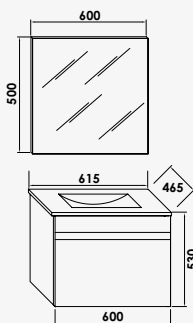

+ produit

- Meuble livré pré-monté avec miroir
- Finition texture bois

Meuble 80 cm - Chêne gris réf.807416 .....550,87€

Lot de 4 pieds recoupables réf.989PIEDS..... 114,13€

Meuble livré monté avec vide sanitaire. - Structure de caisson en panneau de particules 16 mm laqué blanc. - Tiroirs en panneaux de particules revêtus laqué blanc avec bandeau chêne Wengué. - Fermeture progressive et poignée prise de main. - Possibilité de convertir le meuble en version à poser avec les pieds recoupables longueur 400 mm (en option). - Plan vasque encastré en résine blanche. - Miroir simple à suspendre. - Vidage et visserie non fournis.