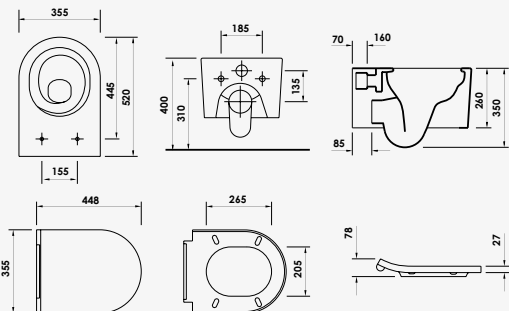

+ produit

- Cuvette carénée
- Abattant déclipable antibactérien
- Fermeture ralentie

Blanc

réf.501513032 .....557,09€

Cuvette carénée en céramique vitrifiée sans bride. - Adaptée aux volumes de chasse 2/4 litres. - Fixations de cuvette invisibles faciles à installer. - Abattant fin thermodur antibactérien avec frein de chute et déclipable.