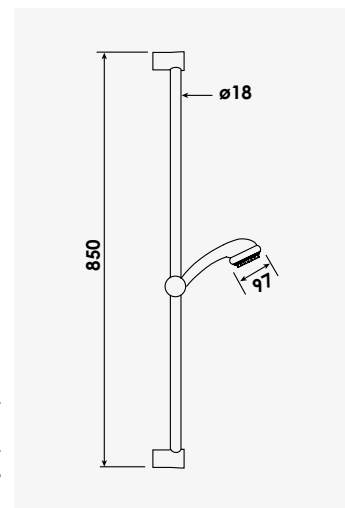

ELY'O

Ensemble barre monojet

1. **+ produit**
2. Douchette monojet Ø97 mm