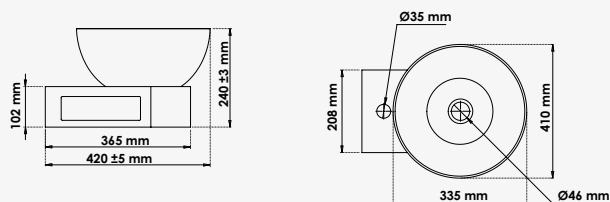

ALMATY

Lave-mains à suspendre

+ produit

- Pour robinetterie rehaussée
- Porte-serviette intégré

Ronde 41 cm

réf.503511509.....171,00€

Céramique blanche. - Porte-serviettes intégré. - Sans trop plein. - Vidage et visserie non fournis.

ESSENTIEL

LAVE-MAIN

VASQUE ARRONDI

Lave-main à suspendre

+ produit

- Avec trou de robinetterie

Vasque Ø35 x 31,5 cm

réf.503511514 .....49,04€

Céramique blanche. - Avec trou de robinetterie et trop-plein. - Vidage non fourni

+ produit

- Avec trou de robinetterie

Vasque 36 x 25,5 cm

réf.503511515 .....44,36€

Céramique blanche. - Avec trou de robinetterie et trop-plein. - Vidage non fourni