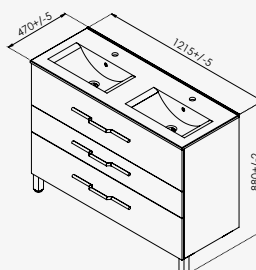

+ produit

- Meuble livré pré-monté sans miroir
- Finition laqué brillant
- 2 points de fixation murale

Meuble 60 cm - Blanc réf.401511170 ..... 1 105,31€
Meuble 60 cm - Gris souris réf.401511173..... 1 105,31€
Meuble 90 cm - Blanc réf.401511175..... 1 270,36€
Meuble 90 cm - Gris souris réf.401511178..... 1 270,36€
Meuble 120 cm - Gris souris réf.401511183 .....1 390,91€

Demi-colonne - Gris souris réf.401511008 .....531,75€

Meuble sous vasque : Meuble 3 tiroirs livré monté avec vide sanitaire. - Plan vasque encastré en céramique blanche 20 mm avec trop plein. - Côtés de caisson en panneaux de particules 16 mm laqué blanc ou gris souris. Intérieur mélaminé gris. - Façade de tiroirs en panneaux de particules 19 mm laqué blanc ou gris souris. - Tiroirs à ouverture totale et fermeture ralentie. - Côtés des tiroirs en métal. - Poignées en métal chromé. - Livré sans robinetterie, sans vidage, sans visserie de fixation murale, sans miroir et sans éclairage.

Demi-colonne à suspendre : Colonne livrée montée en panneaux de particules 16 mm revêtu laqué blanc ou gris souris. - Intérieur mélaminé gris avec 2 étagères en verre. - Porte à fermeture ralentie avec poignée métal chromé. - Ouverture réversible. - Vidage et visserie non fournis.