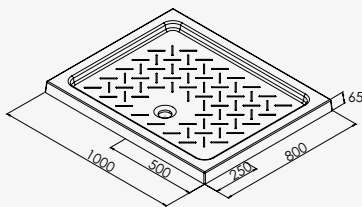

BÉTON

Receveur extra-plat

+ produit

- Extra-plat 3 cm
- Surface antidérapante

Dim. 80 x 80 cm
Dim. 80 x 100 cm
Dim. 80 x 120 cm
Dim. 80 x 140 cm
Dim. 80 x 160 cm

réf.201010502 ..... 304,95€
réf.6237 ..... 344,78€
réf.6238 ..... 408,87€
réf.201010516 ..... 482,65€
réf.6244 ..... 587,15€

Dim. 90 x 90 cm
Dim. 90 x 120 cm
Dim. 90 cm 1/4 cercle

réf.6236 ..... 334,15€
réf.201010517 ..... 387,60€
réf.201010515 ..... 335,71€

A poser ou à encastrer. Béton de synthèse : mélange de particules de quartz, de résine et de carbone de calcium. - Surface antidérapante. - Hauteur 30 mm. - Livré sans bonde de douche.

RIME

NOUVEAU

Receveur céramique

+ produit

- Surface antidérapante à picots
- Céramique émaillée sur les 4 côtés

Dim. 80 x 80 cm
Dim. 80 x 100 cm
Dim. 80 x 120 cm
Dim. 90 x 90 cm

réf.201011513 ..... 213,27€
réf.201011511 ..... 276,33€
réf.201011512 ..... 304,15€
réf.201011514 ..... 239,24€

A poser ou à encastrer, adapté à toutes les configurations. Céramique avec 4 côtés émaillés. Surface antidérapante à picots. Hauteur 65mm. Livré sans bonde de douche à sortie horizontale Ø90mm.