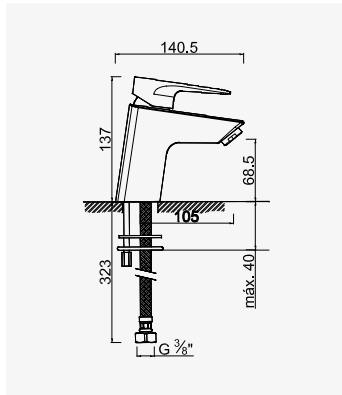

+ produit

- Cartouche **C3**
- Fixation rapide Fixofast
- ECAU : EO C3 A2 U3 (BABA)

Finition chromé sans vidage
réf. 501011701 .....88,76€

Finition Chromé vidage laiton
réf. 501011711 ..... 105,85€

Poignée métal. - Cartouche Ø35 mm. - Bec fixe avec aérateur Classe A. - Un point de fixation avec système facilitant Fixofast. - Flexibles EPDM pré-montés 350 mm. - Livré sans vidage. Tirette latérale.

Mitigeur de lavabo sur plage - Taille M