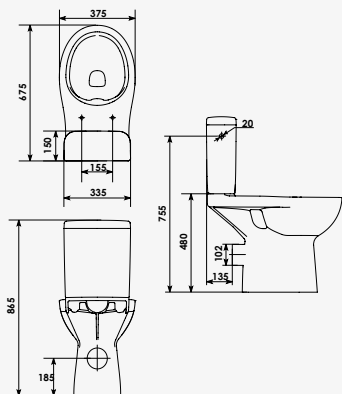

Réservoir en céramique 3/6L. - Cuvette sortie horizontale. - Hauteur de siège 48 cm. - Abattant thermodur antibactérien avec charnières en acier inoxydable. - Abattant déclipable avec frein de chute

+ produit