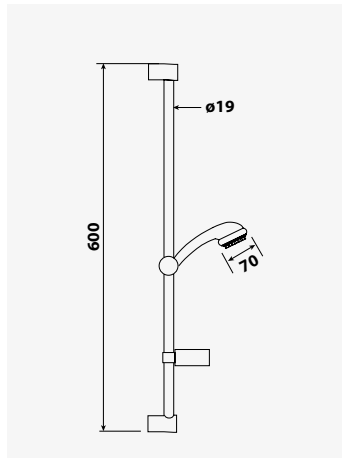

+ produit

- Douchette monojet Ø71 mm

Finition chromé
réf. 325316 ..... 28,75€

Douchette anticalcaire monojet Ø71 mm. - Débit 20 litres / minute. - Flexible double agrafage conique 15/21, longueur 1,50 m avec limiteur de débit. - Barre de douche métal chromé Ø19 mm, hauteur 60 cm. - Porte-savon acrylique.