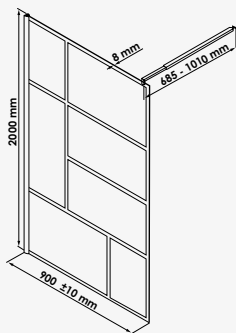

+ produit

- Verre trempé transparent 8 mm
- Traitement anticalcaire
- Profilé aluminium noir

Largeur 90 cm
Largeur 120 cm

réf.203010143 .....369,69€

réf.203010144 .....429,07€

Panneau en verre trempé transparent 8 mm avec sérigraphie peinte noir mat. - Face intérieure du verre avec traitement à propriété anticalcaire. - Pose réversible. - Profilé en aluminium peint noir. - Largeur réglable +/-10 mm. - Barre de fixation murale en inox peint noir mat extensible de 68,5 à 101 cm. - Hauteur paroi 200 cm. Livré sans accessoire d'hydrothérapie.