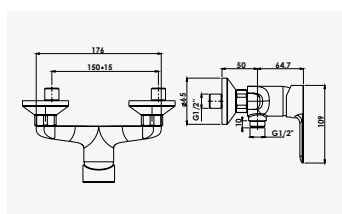

NF
+ produit

- Technologie **C2**
- ECAU : E1 C2 A2 U3 (BBBA)

Finition chromé
réf. 501011104 ..... 71,36€

Poignée métal. - Cartouche Ø35 mm. - Limiteur de débit par point dur. - Limiteur de température réglable. - Arrivées écrous prisonniers 20/27. - Raccords muraux excentrés avec rosaces. - Clapet anti-retour.