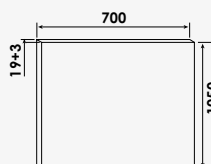

### + produit

- Miroir hydrofuge

Largeur 60 cm  
Largeur 70 cm

réf.81060M.....158,13€  
réf.81070M.....174,84€

Largeur 80 cm  
Largeur 120 cm

réf.81080M.....197,65€  
réf.81120M.....293,56€

Miroir 3 mm à suspendre collé sur panneau mélaminé 19 mm hydrofuge.