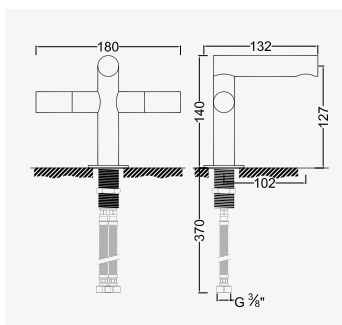

+ produit

- Un point de fixation
- Vidage Clic-Clac en laiton NF