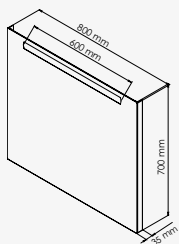

+ produit

- Large bande LED
- Traitement préventif anti-corrosion
- Cadre aluminium

Largeur 60 cm
Largeur 80 cm

réf.404011007 .....264,22€
réf.404011008 .....276,91€

Largeur 100 cm
Largeur 120 cm

réf.404011009.....336,75€
réf.404011010.....384,71€

Miroir à suspendre d'épaisseur 5 mm sur cadre aluminium anodisé. - Classe 2 IP44. - Classe énergétique A. - Tension 220-240V - 50 Hz. - Température couleur : 5700 K. - Durée de vie moyenne de la bande LED environ 36 000 heures (peut être changée).