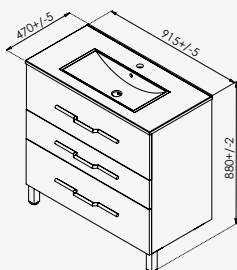

+ produit

- Meuble livré pré-monté sans miroir
- Finition laqué brillant
- 2 points de fixation murale

Meuble 60 cm - Blanc réf.401511170 ..... 1 105,31€
Meuble 60 cm - Gris souris réf.401511173..... 1 105,31€
Meuble 90 cm - Blanc réf.401511175..... 1 270,36€
Meuble 90 cm - Gris souris réf.401511178..... 1 270,36€
Meuble 120 cm - Gris souris réf.401511183 .....1 390,91€

Demi-colonne - Gris souris réf.401511008 .....531,75€

Meuble sous vasque : Meuble 3 tiroirs livré monté avec vide sanitaire. - Plan vasque encastré en céramique blanche 20 mm avec trop plein. - Côtés de caisson en panneaux de particules 16 mm laqué blanc ou gris souris. Intérieur mélaminé gris. - Façade de tiroirs en panneaux de particules 19 mm laqué blanc ou gris souris. - Tiroirs à ouverture totale et fermeture ralentie. - Côtés des tiroirs en métal. - Poignées en métal chromé. - Livré sans robinetterie, sans vidage, sans visserie de fixation murale, sans miroir et sans éclairage.

Demi-colonne à suspendre : Colonne livrée montée en panneaux de particules 16 mm revêtu laqué blanc ou gris souris. - Intérieur mélaminé gris avec 2 étagères en verre. - Porte à fermeture ralentie avec poignée métal chromé. - Ouverture réversible. - Vidage et visserie non fournis.