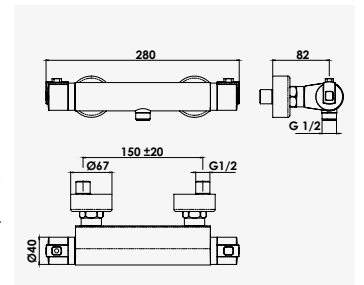

Finition chromé
réf. 501016503 .....158,76€

Poignée ABS. - Cartouche monobloc. - Limiteur de débit réglable par tête 1/2 tour. - Système économiseur d'eau. - Butée de sécurité à 38°C. - Arrivées écrous prisonniers 20/27. - Raccords muraux excentrés avec système facilitant Fixofast et rosaces métal. - Filtres et clapets anti-retour incorporés au corps.