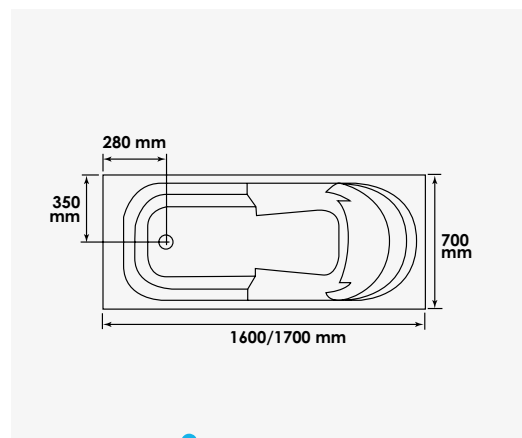

### + produit

- Espace douche antidérapant.
- Espace siège avec accoudoirs.

Dim.160 cm  
réf. 482677 .....282,78€  
Dim.170 cm  
réf. 482684 .....298,38€

Acrylique renforcé de résine avec fibre de verre. - Espace douche avec surface antidérapante. - Espace siège avec deux accoudoirs pré-formés. - Pose ajustable avec quatre pieds réglables. - Livrée sans tablier ni vidage. - Hauteur avec pieds : 55,2 cm.