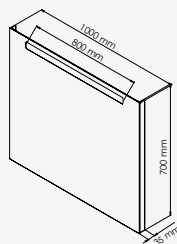

+ produit

- Large bande LED
- Traitement préventif anti-corrosion
- Cadre aluminium

Largeur 60 cm
Largeur 80 cm

réf.404011007 .....264,22€
réf.404011008 .....276,91€

Largeur 100 cm
Largeur 120 cm

réf.404011009.....336,75€
réf.404011010.....384,71€

Miroir à suspendre d'épaisseur 5 mm sur cadre aluminium anodisé. - Classe 2 IP44. - Classe énergétique A. - Tension 220-240V - 50 Hz. - Température couleur : 5700 K. - Durée de vie moyenne de la bande LED environ 36 000 heures (peut être changée).