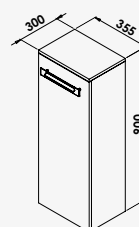

NUDÉA 2.0

Ensemble meuble à suspendre

Meuble 60 cm - Cognac
Meuble 60 cm - Nordic
Meuble 70 cm - Cognac
Meuble 70 cm - Nordic

réf.401511280 .....753,49€
réf.401511256 .....753,49€
réf.401511292 .....765,84€
réf.401511288 .....765,84€

+ produit

- Meuble livré pré-monté avec miroir et applique LED
- Rangement XXL : tiroirs sans découpe
- Livré avec siphon gain de place

Meuble à composer P67

Cognac

Nordic

Meuble 80 cm - Cognac
Meuble 80 cm - Nordic
Meuble 120 cm - Cognac
Meuble 120 cm - Nordic

réf.401511284 .....790,58€
réf.401511258 .....790,58€
réf.401511301 .....1 144,40€
réf.401511296 .....1 144,40€

Meuble livré monté, avec vide sanitaire 8 cm. - Tiroirs pleins sans découpe (gain de place), à ouverture totale et fermeture ralentie. - Côtés des tiroirs en métal. - Façades et corps de meuble en panneaux de particules mélaminé 16 mm finition Cognac ou Nordic. - Poignées en métal chromé mat. - Plan de travail en panneau mélaminé 16 mm Cognac ou Nordic. - Miroir 3 mm collé sur panneau mélaminé 16 mm Cognac ou Nordic. - Applique LED Classe II IP 44 LED. 7 W. 30 cm. - Livré avec visserie de fixation murale et vidage gain de place. - Possibilité d'y associer une vasque à poser, voir [page.82](#)

DACCA

Ensemble meuble à suspendre + demi-colonne

Meuble 90 cm

réf.401511162 ..... 929,11€

Demi-colonne

réf.401511010 .....283,53€

+ produit

- Meuble livré pré-monté avec miroir
- Finition texture bois
- Colonne assortie