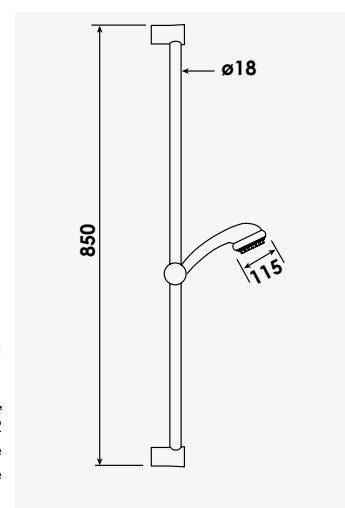

ELY'O

Ensemble barre 3 jets

1. **+ produit**
2. Douchette 3 jets Ø115 mm