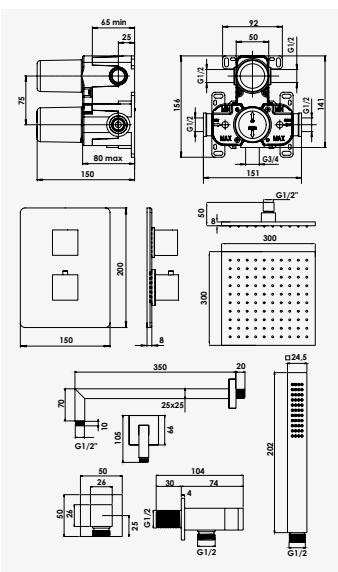

FACT'ORY

Colonne thermostatique de douche

+ produit

- Colonne télescopique
- Pomme de tête Ø250 mm

Finition noir mat
réf.503014009.....573,18€

Installation en façade - Mitigeur thermostatique 2 sorties avec butée de sécurité à 38°C, écrous prisonniers 20/27 et raccords muraux excentrés avec rosaces. - Colonne télescopique métal noir mat. - Réglage en hauteur sur plage de 30 cm. - Inverseur céramique sur croisillon. - Douche de tête ABS anticalcaire Ø250 mm. - Débit douche de tête 13 litres sous 1 bar, 19 litres sous 2 bars et 23 litres sous 3 bars. - Douchette ABS monojet anticalcaire. - Support de douchette ABS coulissant à bouton. - Flexible PLC lisse 1,75 m.

FACT'ORY
Colonne thermostatique de douche

+ produit

- Colonne télescopique
- Pomme de tête 250x250 mm
- Sécurité anti-brûlure corps froid

Finition noir mat
réf.503014005.....812,00€

Installation en façade. - Mitigeur thermostatique corps froid avec Poignée métal, limitation de température à +50°C, butée de sécurité à 38°C, débit régulé par tête céramique 1/2 tour, écrous prisonniers 20/27 et raccords muraux excentrés avec rosaces. - Colonne télescopique laiton Ø25/22 mm. - Réglage en hauteur sur plage de 45 cm. - Inverseur céramique sur croisillon. - Douche de tête anticalcaire carrée 250 mm. - Douchette Micro anticalcaire. - Support de douchette coulissant à bouton. - Flexible lisse 1,50 m.

FACT'ORY

Thermostatique de douche à encastrer

+ produit

- Ensemble de douche complet

Ensemble thermostatique complet noir
réf.501017038 .....1 060,84€

Mitigeur thermostatique seul
réf.3310 .....207,09€

Plaque de commande seule noir
réf.501017024 .....290,82€