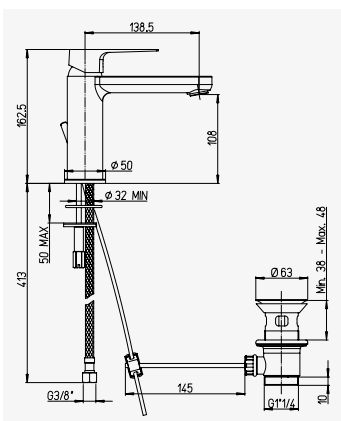

Finition noir
réf.501011315.....218,07€

Poignée métal. - Cartouche Ø35 mm. - Bec fixe avec aérateur anticalcaire. Un point de fixation. - Flexibles Pex pré-montés 370 mm. - Vidage laiton.

+ produit

- Un point de fixation