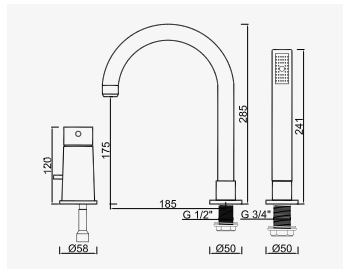

ORI'O

Mitigeur de bain-douche sur plage

+ produit

- Technologie C3

Finition chromé  
réf.501016014 ..... 422,67€

Poignée et rosaces métal. - Cartouche Ø35 mm à technologie C3. - Bec orientable à 360° avec aérateur Classe A. - Flexibles EPDM non pré-montés : 1 flexible 350 mm et 2 flexibles 500 mm. - Inverseur automatique. - Livré avec douchette ABS anticalcaire et flexible de douchette PVC.