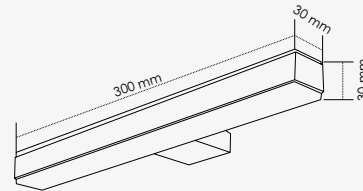

+ produit

- Classe II - IP 44.

réf.322000.....86,71€

Pour armoire miroir

Classe II. - IP 44. - LED 7 Watts.