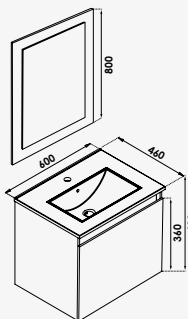

+ produit

- Meuble livré pré-monté avec miroir et applique LED
- Rangement XXL : tiroirs sans découpe
- Livré avec siphon gain de place

Meuble à composer P.67

Meuble 60 cm - Cognac
Meuble 60 cm - Nordic
Meuble 70 cm - Cognac
Meuble 70 cm - Nordic

réf.401511257 ..... 703,98€
réf.401511282 ..... 703,98€
réf.401511290 ..... 741,09€
réf.401511294 ..... 741,09€

Meuble 80 cm - Cognac
Meuble 80 cm - Nordic
Meuble 120 cm - Cognac
Meuble 120 cm - Nordic

réf.401511259 ..... 760,89€
réf.401511286 ..... 760,89€
réf.401511298 ..... 1 332,20€
réf.401511303 ..... 1 372,16€

Meuble livré monté, avec vide sanitaire 8 cm. - Tiroirs pleins sans découpe (gain de place), à ouverture totale et fermeture ralentie. Côtés des tiroirs en métal. - Façades et corps de meuble en panneaux de particules mélaminé 16 mm finition Cognac ou Nordic. - Plan vasque rectangulaire céramique 46 cm de profondeur avec trop plein. - Miroir 3 mm collé sur panneau mélaminé 16 mm Cognac ou Nordic. - Applique Classe II IP 44 LED. 7 W. 30 cm. Livré avec visserie de fixation murale encastrée et vidage gain de place. - Écotaxe en sus.