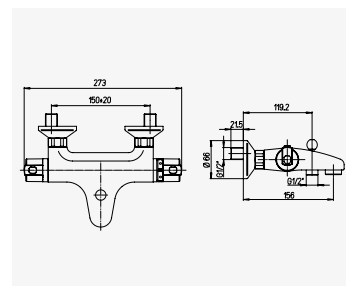

+ produit

- Technologie C3
- ECAU : E3/1 C3 A2 U3 (BABA)

Finition chromé
réf.1294H ..... 245,58€

Poignée métal. - Croisillons ABS. -
Cartouche monobloc. - Limiteur de débit
réglable par tête 1/2 tour. - Système
économiseur d'eau. - Butée de sécurité à
38°C. - Arrivées écrous prisonniers 20/27.
- Raccords muraux excentrés avec rosaces.
- Filtrés et clapets anti-retour incorporés au
corps. - Inverseur manuel.