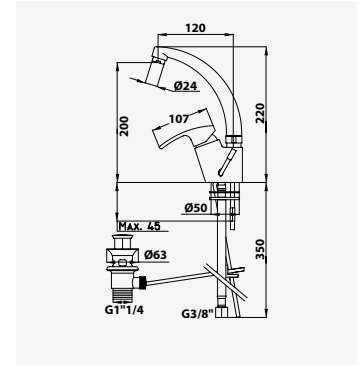

+ produit

- Cartouche C3
- Fixation rapide Fixofast
- ECAU : EO C3 A1 U3 (BACA)

Finition chromé
réf.12918 ..... 161,25€

Poignée métal. - Cartouche Ø40 mm. - Bec fixe avec aérateur anticalcaire. - Limiteur de débit par point dur. - Limiteur de température réglable. - Un point de fixation avec système facilitant Fixofast. - Flexibles EPDM pré-montés 350 mm. - Vidage laiton.