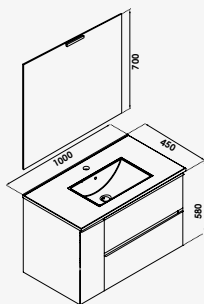

+ produit

- Colonne livrée pré-montée
- Finition texturée
- 2 points de fixation murale

Colonne - Béton	réf.401511279	553,85€
Colonne - Nordic	réf.401511305	553,85€
Colonne - Cognac	réf.401511233.....	570,47€

Colonne à suspendre : mélaminé 16 mm. - 2 portes à fermeture ralentie avec poignées aluminium. - Intérieur avec 3 étagères. - Visserie non fournie.