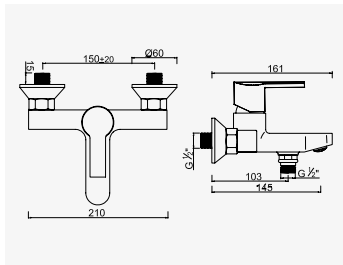

+ produit

- Technologie **C2**
- ECAU : E3/1 C2 A1 U3 (BBCA)

Finition chromé
réf. 501011607 .....122,33€

Poignée métal. - Cartouche Ø35 mm. - Limiteur de débit par point dur. - Limiteur de température réglable. - Arrivées écrous prisonniers 20/27. - Raccords muraux excentrés avec rosaces. - Inverseur automatique.