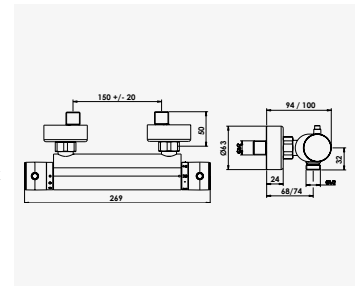

NF
+ produit

- Technologie **C2**
- ECAU : E1 C2 A3 U3 (BBAA)

Finition chromé
réf. 5001-80A ..... 160,98€

Poignée ABS. - Cartouche monobloc. - Limiteur de débit réglable par tête 1/2 tour. - Système économiseur d'eau. - Butée de sécurité à 38°C. - Arrivées écrous prisonniers 20/27. - Raccords muraux excentrés avec rosaces. - Filtres et clapets anti-retour incorporés au corps.