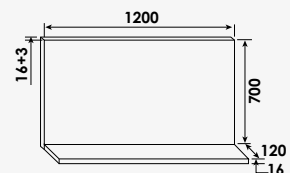

Largeur 80 cm - Cérusé	réf.950507MIC	171,96€
Largeur 80 cm - Gris	réf.950507MIG	171,96€
Largeur 80 cm - Bleu paon	réf.404011503	171,96€
Largeur 80 cm - Bleu bleuét	réf.404011507	171,96€
Largeur 80 cm - Rose poudré	réf.404011515	171,96€
Largeur 80 cm - Noir mat	réf.404011511	171,96€
Largeur 80 cm - Vert menthe	réf.404011519	171,96€
Largeur 120 cm - Cérusé	réf.950508MIC	205,73€
Largeur 120 cm - Gris	réf.950508MIG	205,73€
Largeur 120 cm - Bleu paon	réf.404011504	205,73€
Largeur 120 cm - Bleu bleuét	réf.404011508	205,73€
Largeur 120 cm - Rose poudré	réf.404011516	205,73€
Largeur 120 cm - Noir mat	réf.404011512	205,73€
Largeur 120 cm - Vert menthe	réf.404011520	205,73€

Miroir 3 mm à suspendre collé sur panneau mélaminé 16 mm. - Chants texture bois ou satiné. Tablette en mélaminé 16 mm.