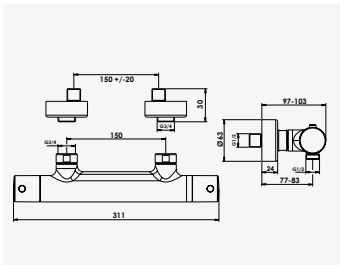

+ produit

- Technologie **C3**

Finition noir mat

réf.501011305.....294,82€

Poignée métal. - Cartouche monobloc. - Limiteur de débit réglable par tête 1/2 tour. - Système économiseur d'eau. - Butée de sécurité à 38°C. - Arrivées écrous prisonniers 20/27. - Raccords muraux excentrés avec rosaces. - Filtres et clapets anti-retour incorporés au corps.