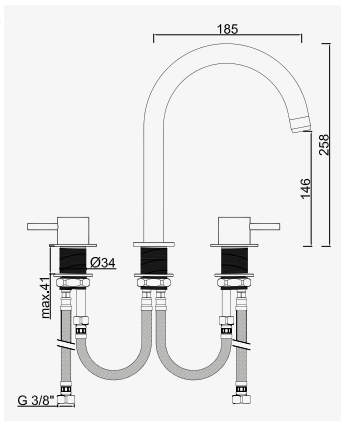

## ORI'O

Mitigeur de lavabo 3 trous - Taille M

Finition chromé

réf.501016013 ..... 281,60€

Poignée et rosaces métal. - Têtes céramique 1/4 de tour. - Bec orientable à 360° avec aérateur Classe A. - Flexibles inox non pré-montés : 2 flexibles 350 mm et 2 flexibles 500 mm.