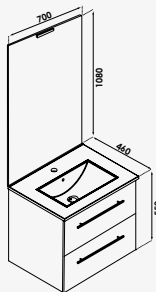

HANOÏ

Ensemble meuble à suspendre

+ produit

- Meuble livré pré-monté avec miroir
- Finition texture bois

Meuble 80 cm - Chêne gris réf.807416 .....550,87€

Lot de 4 pieds recoupables réf.989PIEDS..... 114,13€

Meuble livré monté avec vide sanitaire. - Structure de caisson en panneau de particules 16 mm laqué blanc. - Tiroirs en panneaux de particules revêtus laqué blanc avec bandeau chêne Wengué. - Fermeture progressive et poignée prise de main. - Possibilité de convertir le meuble en version à poser avec les pieds recoupables longueur 400 mm (en option). - Plan vasque encastré en résine blanche. - Miroir simple à suspendre. - Vidage et visserie non fournis.

NEW YORK

Ensemble meuble à suspendre

Finitions disponibles sur commande

Meuble à composer P.69

- Meuble 60 cm - Blanc réf.401511246..... 629,31€
- Meuble 60 cm - Gris mat réf.401511238 .....584,18€
- Meuble 60 cm - Bleu paon réf.401512047 .....584,18€
- Meuble 60 cm - Bleu bleuet réf.401512055 .....584,18€
- Meuble 60 cm - Rose poudré réf.401512071.....584,18€
- Meuble 60 cm - Noir mat réf.401512063.....584,18€
- Meuble 60 cm - Vert menthe réf.401512079 .....584,18€
- Meuble 70 cm - Blanc réf.401511248.....639,82€
- Meuble 70 cm - Gris mat réf.401511240 .....639,82€
- Meuble 70 cm - Bleu paon réf.401512049 .....639,82€