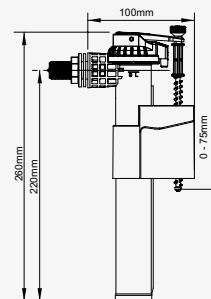

+ produit

- Fermeture hydraulique instantanée
- Entretien sans démontage de l'alimentation
- Résiste aux surpressions accidentelles du réseau