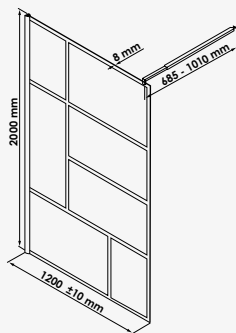

+ produit

- Verre trempé transparent 8 mm
- Traitement anticalcaire
- Profilé aluminium noir

Largeur 90 cm
Largeur 120 cm

réf.203010143 .....369,69€

réf.203010144 .....429,07€

Panneau en verre trempé transparent 8 mm avec sérigraphie peinte noir mat. - Face intérieure du verre avec traitement à propriété anticalcaire. - Pose réversible. - Profilé en aluminium peint noir. - Largeur réglable +/-10 mm. - Barre de fixation murale en inox peint noir mat extensible de 68,5 à 101 cm. - Hauteur paroi 200 cm. Livré sans accessoire d'hydrothérapie.