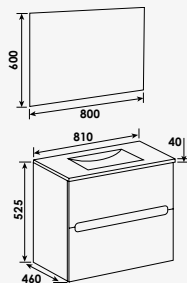

+ produit

- Meuble livré pré-monté avec miroir
- Finition laquée brillant avec bandeau texture bois
- 2 points de fixation murale

Meuble 60 cm - Blanc brillant réf.800222 .....627,11€
Meuble 80 cm - Blanc brillant réf.800225 .....657,60€

Lot de 4 pieds recoupables réf.989PIEDS..... 114,13€

Meuble sous vasque : Meuble livré monté avec vide sanitaire. - Structure de caisson en panneaux de particules 16 mm revêtement laqué blanc. - Tiroirs en panneaux de particules revêtus laqué blanc avec bandeau chêne Wengué. - Fermeture progressive et poignée prise en main. - Possibilité de convertir le meuble en version sol avec les pieds recoupables longueur 400 mm (en option). - Plan en résine blanche avec vasque pré-formée. - Miroir simple à suspendre sans éclairage. - Vidage et visserie non fournis. - Écotaxe en sus.