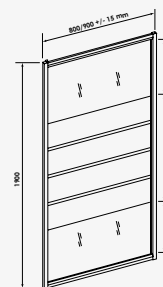

ERIS 2
Paroi de douche

+ produit

- Verre trempé 5 mm avec sérigraphie 4 bandes grivrées
- Installation réversible

Porte coulissante :

Largeur 100 cm - profilé chromé	réf.201510204	.....	356,27€
Largeur 120 cm - profilé chromé	réf.201510205	.....	382,24€
Largeur 140 cm - profilé chromé	réf.203010301	.....	429,44€
Largeur 160 cm - profilé chromé	réf.203010302	.....	458,85€

Accès angle carré :

Largeur 80 cm - profilé chromé	réf.201510102	.....	417,27€
Largeur 90 cm - profilé chromé	réf.203010305	.....	501,27€

Porte battante : NOUVEAU

Largeur 70 cm - profilé chromé	réf.203010701	.....	327,02€
Largeur 80 cm - profilé chromé	réf.203010403	.....	349,02€
Largeur 90 cm - profilé chromé	réf.203010404	.....	357,31€

Porte pivotante :

Largeur 70 cm - profilé chromé	réf.203010402	.....	273,27€
Largeur 80 cm - profilé blanc	réf.201510202	.....	272,35€
Largeur 80 cm - profilé chromé	réf.201510206	.....	279,27€
Largeur 90 cm - profilé blanc	réf.201510203	.....	285,27€
Largeur 90 cm - profilé chromé	réf.201510207	.....	295,44€

Paroi fixe :

Largeur 80 cm - profilé blanc	réf.203010128	.....	227,82€
Largeur 80 cm - profilé chromé	réf.203010129	.....	242,51€
Largeur 90 cm - profilé alu	réf.203010801	.....	258,84€

Accès angle 1/4 cercle :

Largeur 80 cm - profilé blanc	réf.201510101	.....	449,47€

Parois en verre trempé transparent 5 mm avec sérigraphie 4 bandes grivrées. - Profilés d'angle et de finition aluminium chromé ou peint blanc livrés non-montés sur parois (sauf panneaux fixes livrés montés). - Poignées en ABS chromé. - Roulettes déclipables. - Fermeture magnétique des portes. - Installation réversible. - Hauteur totale : 1900 mm.