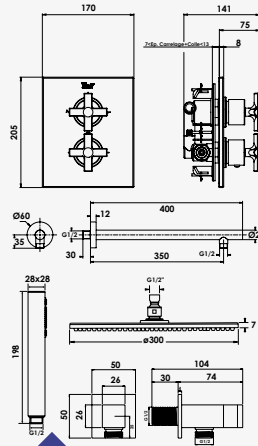

FACT'ORY

Mitigeur thermostatique seul noir mat
réf.501017009.....**923,38€**

1.Ensemble thermostatique rond noir mat
réf.501017023.....**1 361,71€**

2.Ensemble thermostatique carré noir mat
réf.501017041.....**994,64€**

Mitigeur thermostatique laiton, cartouche monobloc intégrée conforme NF, 2 entrées M15/21 (EF et EC) et 2 sorties M15/21 (douchette et ciel de douche), inverseur 2 voies sur partie haute. - Épaisseur de parement : 7 à 13 mm. - Set de décoration inox noir mat 8 mm avec inverseur pomme/douchette croisillon laiton noir mat. Livré avec les raccords à sertir nécessaires au raccordement : 1 écrou à sertir Ø16 (Réf.3301-16-15) et 3 coudes à sertir écrou tournant Ø16 (Réf.3302-16-15).

1.Bras de douche laiton noir mat 380 mm. - Pomme de tête laiton noir mat anticalcaire extra-plate Ø300 mm. - Douchette micro laiton noir mat monojet anticalcaire Ø28 mm. - Flexible de douche lisse silicone noir mat 1,50 m. - Support de douchette fixe laiton noir mat avec alimentation intégrée.

2. Bras de douche laiton coude 90° noir mat. - Pomme de tête carrée 250x250mm anticalcaire noir mat. - Douchette carrée anticalcaire monojet laiton noir 24,5mm. - Flexible PVC lisse noir lg 1,75m - Support mural carre laiton à encastrer noir.

STAR'O

Ensemble thermostatique chromé
réf.501017022.....**1 148,27€**

Mitigeur thermostatique seul chromé
réf. 501017006.....**923,38€**