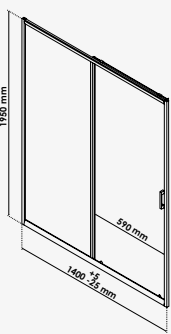

Retour fixe :

Largeur 80 cm - profilé Chromé réf.811080 ..... 372,56€
Largeur 90 cm - profilé Chromé réf.811090 ..... 423,16€

Panneaux en verre trempé transparent 6 mm. - Traitement à propriété anticalcaire. - Profils et poignées aluminium chromé ou noir mat. - Hauteur 195 cm.

Paroi porte coulissante : à poser en niche ou à associer avec le panneau fixe pour version en angle.

Retour fixe : à associer avec porte coulissante, ne se monte pas seul.