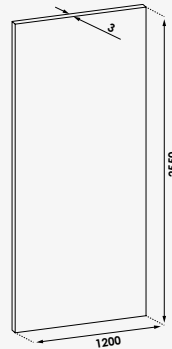

+ produit

- Panneaux réversibles
- Découpables
- Montage bord à bord et/ou avec profilés

Blanc

Noir

Gris clair

Gris anthracite

Recto blanc - Verso noir

réf. 204011308 .....246,82€

Recto gris anthracite - Verso gris clair

réf. 204011309 .....246,82€

Panneau en matériau composite et aluminium. - Montage possible avec profilés ou bord à bord. - Panneau découpable facilement. - Sans joint visible, facile à nettoyer. - Garantie 2 ans