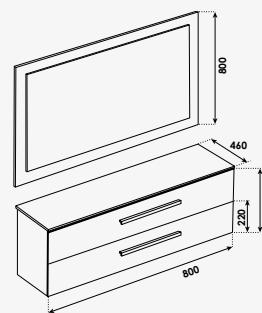

+ produit

- Meuble livré pré-monté avec miroir et applique LED
- Rangement XXL : tiroirs sans découpe
- Livré avec siphon gain de place

Meuble à composer P67

Cognac

Nordic

Meuble 80 cm - Cognac
Meuble 80 cm - Nordic
Meuble 120 cm - Cognac
Meuble 120 cm - Nordic

réf.401511284 .....790,58€
réf.401511258 .....790,58€
réf.401511301 .....1 144,40€
réf.401511296 .....1 144,40€

Meuble livré monté, avec vide sanitaire 8 cm. - Tiroirs pleins sans découpe (gain de place), à ouverture totale et fermeture ralentie. - Côtés des tiroirs en métal. - Façades et corps de meuble en panneaux de particules mélaminé 16 mm finition Cognac ou Nordic. - Poignées en métal chromé mat. - Plan de travail en panneau mélaminé 16 mm Cognac ou Nordic. - Miroir 3 mm collé sur panneau mélaminé 16 mm Cognac ou Nordic. - Applique LED Classe II IP 44 LED. 7 W. 30 cm. - Livré avec visserie de fixation murale et vidage gain de place. - Possibilité d'y associer une vasque à poser, voir [page.82](#)