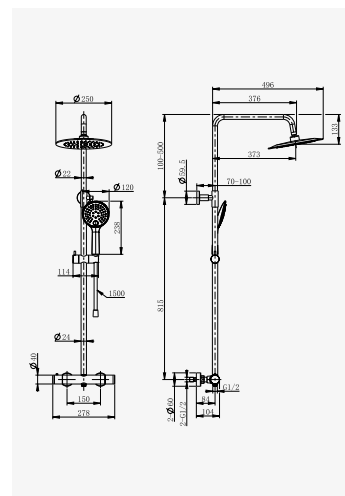

CALIPSO  
Colonne thermostatique de douche

+ produit

- Pomme de tête Ø250 mm

Finition chromé  
réf. 503014020 ..... 339,00€

Installation en façade. - Un mitigeur de douche corps froid - Une sécurité anti-brûlure - Une colonne télescopique sur 390 mm - Une pomme de tête en métal de Ø250 mm - Un flexible anti-torsion de 1,50 m - Une douchette à main en ABS de Ø100 mm et de 5 jets