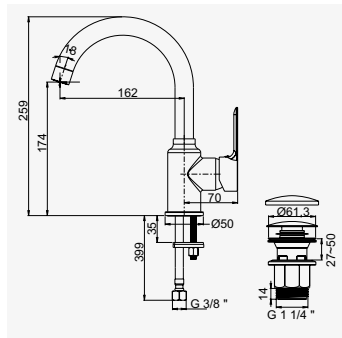

NF
+ produit

- Technologie **C3**
- ECAU : E0 C3 A2 U3 (AABA)

Finition chromé
réf. 501011118 ..... 95,00€

Manette métal. - Cartouche Ø35 mm C3. - Bec mobile avec aérateur anticalcaire. - Limiteur de débit par point dur. - Limiteur de température réglable. - Un point de fixation. - Flexible en EPDM pré-monté 450mm. - Fourni avec vidage NF clic-clac Hostaform.