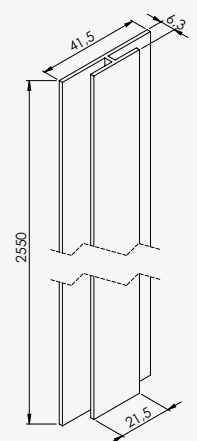

# LES CABINES

Gamme	Design			Avantage	Essentiel		
Finition		■	■	■ ■	■ ■	■ ■	□
Carré	•						•
Rectangulaire	•	•	•	•			
Quart de cercle				•		•	
Verre SECURIT	•						
Verre trempé		•	•	•	•	•	•
Epaisseur du verre	8 mm	6 mm	6 mm	5 mm	5 mm	5 mm	4 mm
Montage sans silicone		•	•	•	•	•	
Porte coulissante		•	•	•		•	•
Porte pivotante	•*						
Traitement anticalcaire	•		•				
Mitigeur mécanique		•	•	•	•	•	•
Mitigeur thermostatique	•						
Douchette	•*	•	•	•	•	•	•
Douche de tête		•	•	•			
Buses de massage			•	•	•		
Radio	•*		•	•			
Siège	•*			•			
Barre de maintien	•*						
Personnalisable	•*						
Page	P.47	page.108	page.108	page.108	page.109	page.109	page.109