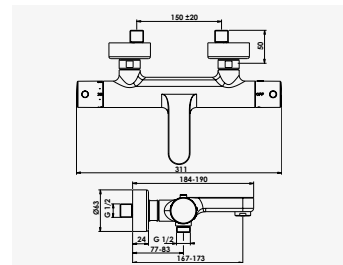

+ produit

- Technologie **C3**

Finition noir mat

réf.501011310 ..... 397,89€

Poignée métal. - Cartouche monobloc. - Limiteur de débit réglable par tête 1/2 tour. - Système économiseur d'eau. - Butée de sécurité à 38°C. - Arrivées écrous prisonniers 20/27. - Raccords muraux excentrés avec rosaces. - Filtres et clapets anti-retour incorporés au corps. - Inverseur sur croisillon de débit.