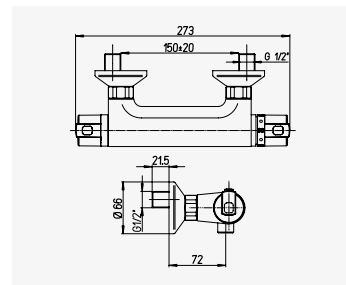

+ produit

- Technologie C3
- ECAU : E1 C3 A3 U3 (BAAA)

Finition chromé
réf.1293H ..... 170,93€

Poignée métal. - Croisillons ABS. -
Cartouche monobloc. - Limiteur de débit
réglable par tête 1/2 tour. - Système
économiseur d'eau. - Butée de sécurité à
38°C. - Arrivées écrous prisonniers 20/27.
- Raccords muraux excentrés avec rosaces.
- Filtrés et clapets anti-retour incorporés au
corps.