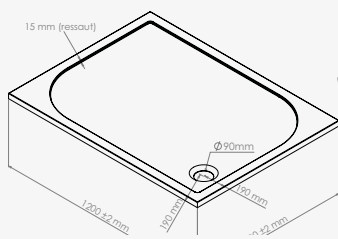

Dim. 90 x 90 cm  
 Dim. 90 x 120 cm  
 Dim. 90 cm 1/4 cercle

réf.6236 ..... 334,15€  
 réf.201010517 ..... 387,60€  
 réf.201010515 ..... 335,71€

A poser ou à encastrer. Béton de synthèse : mélange de particules de quartz, de résine et de carbone de calcium. - Surface antidérapante. - Hauteur 30 mm. - Livré sans bonde de douche.