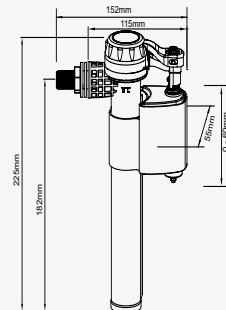

+ produit

- Fermeture hydraulique instantanée
- Filtre intégré
- Niveau d'eau ajustable