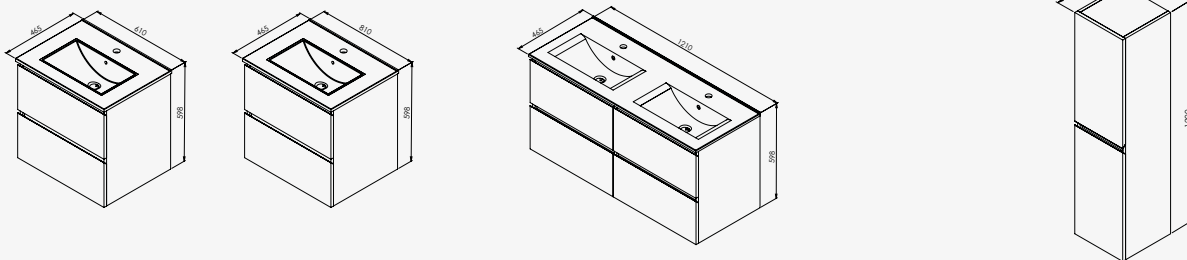

+ produit

- Meuble livré pré-monté
- Fermeture ralentie
- Prise de main avec renfort aluminium

Meuble 60 cm - Blanc mat	réf.401512091	387,60€
Meuble 60 cm - Bois	réf.401512092	387,60€
Meuble 80 cm - Blanc mat	réf.401512093	498,87€
Meuble 80 cm - Blanc brillant	réf.401512094	498,87€
Meuble 80 cm - Bois	réf.401512095	498,87€
Meuble 80 cm - Gris mat	réf.401512101	498,87€

Meuble 120 cm - Blanc mat	réf.401512096	832,69€
Meuble 120 cm - Bois	réf.401512097	832,69€
Meuble 120 cm - Gris mat	réf.401512102	832,69€
Colonne - Blanc mat	réf.403011321	400,89€
Colonne - Blanc brillant	réf.403011322	400,89€
Colonne - Bois	réf.403011323	400,89€
Colonne - Gris mat	réf.403011324	400,89€

Caisson livré monté avec vide sanitaire en panneau de particules mélaminé 16 mm. - Déclinaison de 2 à 4 tiroirs. - Prise de main avec renforcement aluminium. - Fermeture progressive (glissières Hettich) - Finition laqué blanc mat, blanc brillant, gris ou bois. - Plan céramique blanc extra-plat 18 mm avec simple ou double vasque et trop plein intégré. - Siphon gain de place intégré sur la version 80 cm 3 tiroirs. - Fabrication européenne, norme FSC. - Ecotaxe en sus.

OSLO

Ensemble meuble à suspendre - à tiroirs et porte