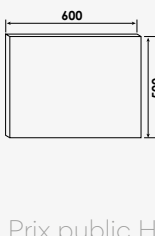

+ produit

- Miroir hydrofuge

Miroir suspendu :

Meuble 60 cm
Meuble 80 cm
Meuble 100 cm
Meuble 120 cm

réf.404011523 .....65,71€
réf.404011524 .....82,13€
réf.404011521 .....99,96€
réf.404011522 .....114,71€

Miroir affleurant :

Meuble 60 cm
Meuble 80 cm
Meuble 100 cm
Meuble 120 cm

réf.404011403 .....116,35€
réf.404011404 .....148,44€
réf.404011401 .....172,29€
réf.404011402 .....199,45€

Miroir 3 mm à suspendre collé sur panneau mélaminé 19 mm hydrofuge.