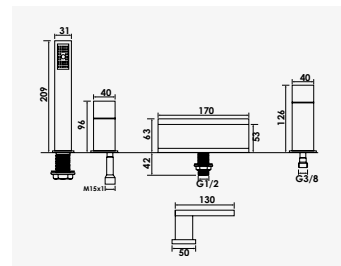

## CUADR'O

Mitigeur de bain-douche 4 trous sur plage

+ produit

- Bec cascade

Finition chromé

réf.501015501..... 699,75€

Poignées métal. - Cartouche Ø35 mm. - Flexible d'alimentation EPDM non pré-montés : 3 flexibles 500 mm et 1 flexible 500 mm en 15/21. - Inverseur manuel. - Douchette carrée, flexible de douche métal 1,50m.