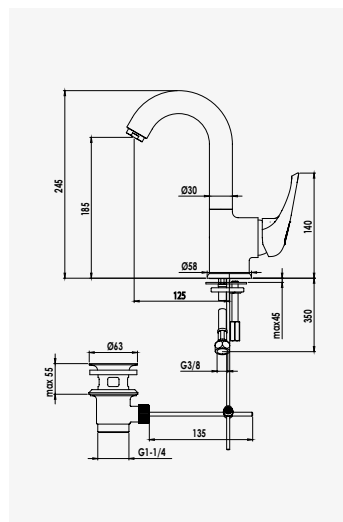

+ produit

- Fixation rapide Fixofast
- Bec orientable
- ECAU : E0 C1 A2 U3 (BCBA)

Finition chromé
réf. 5001-6 .....189,56€

Poignée métal. - Cartouche Ø40 mm. - Bec orientable avec aérateur anticalcaire. - Limiteur de débit par point dur. - Limiteur de température réglable. - Un point de fixation avec système facilitant Fixofast. Flexibles EPDM 350 mm. - Vidage laiton.