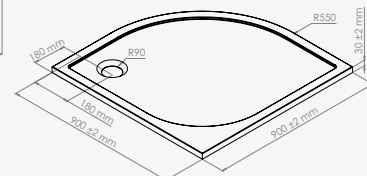

Dim. 90 x 90 cm  
 Dim. 90 x 120 cm  
 Dim. 90 cm 1/4 cercle

réf.6236 ..... 334,15€  
 réf.201010517 ..... 387,60€  
 réf.201010515 ..... 335,71€

A poser ou à encastrer. Béton de synthèse : mélange de particules de quartz, de résine et de carbone de calcium. - Surface antidérapante. - Hauteur 30 mm. - Livré sans bonde de douche.