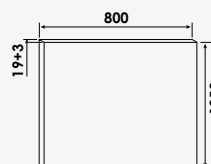

### + produit

- Miroir hydrofuge

Largeur 60 cm  
Largeur 70 cm

réf.81060M.....158,13€  
réf.81070M.....174,84€

Largeur 80 cm  
Largeur 120 cm

réf.81080M.....197,65€  
réf.81120M.....293,56€

Miroir 3 mm à suspendre collé sur panneau mélaminé 19 mm hydrofuge.