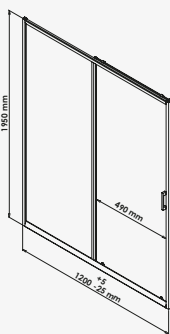

Retour fixe :

Largeur 80 cm - profilé Chromé réf.811080 ..... 372,56€
Largeur 90 cm - profilé Chromé réf.811090 ..... 423,16€

Panneaux en verre trempé transparent 6 mm. - Traitement à propriété anticalcaire. - Profils et poignées aluminium chromé ou noir mat. - Hauteur 195 cm.

Paroi porte coulissante : à poser en niche ou à associer avec le panneau fixe pour version en angle.

Retour fixe : à associer avec porte coulissante, ne se monte pas seul.