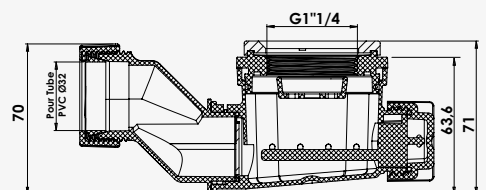

# LES MIROIRS & ACCESSOIRES

									
Gamme	Design					Avantage		Essentiel	
Finition									
L60 cm	•	•		•		•	•	•	•
L70 cm	•	•				•			•
L80 cm	•	•	•	•		•	•	•	•
L90 cm									
L100 cm			•		•		•	•	•
L120 cm	•	•	•	•		•	•	•	•
L140 cm					•				
Applique LED incluse									•
LED intégrée				•	•		•		
Anti-buée					•				
Page	page.73	page.73	page.74	page.74	page.74	page.75	page.75	P.75	page.76