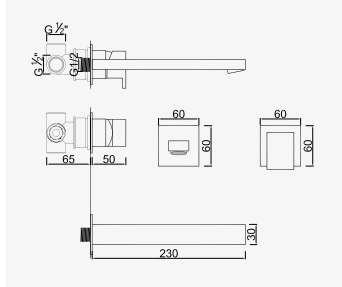

Finition chromé
réf.501017039 .....182,05€

Poignée métal. - Cartouche Ø35 mm. - Rosaces carrées métal. - Longueur du bec 190 mm. - Profondeur d'encastrement de 30 à 65 mm.