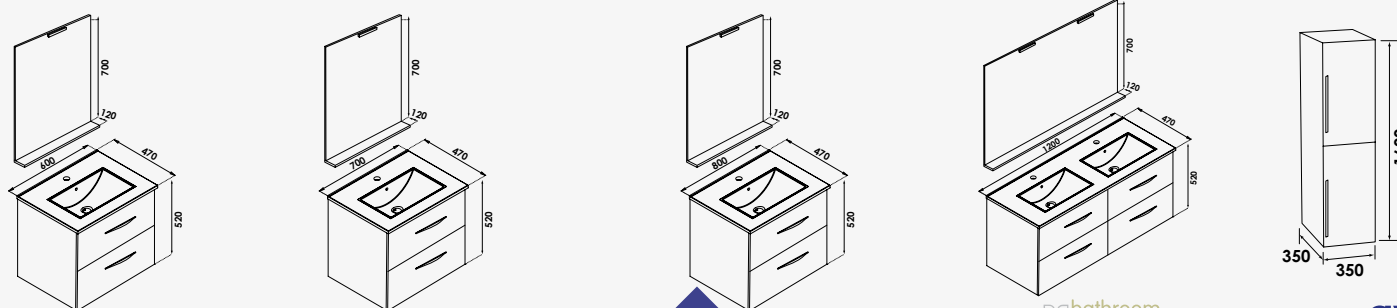

**Colonne à suspendre :** mélaminé 16 mm. - 2 portes à fermeture ralentie avec poignées aluminium. - Intérieur avec 3 étagères. - Visserie non fournie.

DELHI

Ensemble meuble à suspendre

+ produit

- Meuble livré pré-monté avec miroir
- Finition laquée brillant avec bandeau texture bois
- 2 points de fixation murale