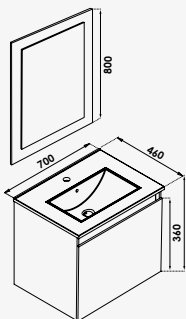

+ produit

- Meuble livré pré-monté avec miroir et applique LED
- Rangement XXL : tiroirs sans découpe
- Livré avec siphon gain de place

Meuble à composer P.67

Meuble 60 cm - Cognac
Meuble 60 cm - Nordic
Meuble 70 cm - Cognac
Meuble 70 cm - Nordic

réf.401511257 ..... 703,98€
réf.401511282 ..... 703,98€
réf.401511290 ..... 741,09€
réf.401511294 ..... 741,09€

Meuble 80 cm - Cognac
Meuble 80 cm - Nordic
Meuble 120 cm - Cognac
Meuble 120 cm - Nordic

réf.401511259 ..... 760,89€
réf.401511286 ..... 760,89€
réf.401511298 ..... 1 332,20€
réf.401511303 ..... 1 372,16€

Meuble livré monté, avec vide sanitaire 8 cm. - Tiroirs pleins sans découpe (gain de place), à ouverture totale et fermeture ralentie. Côtés des tiroirs en métal. - Façades et corps de meuble en panneaux de particules mélaminé 16 mm finition Cognac ou Nordic. - Plan vasque rectangulaire céramique 46 cm de profondeur avec trop plein. - Miroir 3 mm collé sur panneau mélaminé 16 mm Cognac ou Nordic. - Applique Classe II IP 44 LED. 7 W. 30 cm. Livré avec visserie de fixation murale encastrée et vidage gain de place. - Écotaxe en sus.