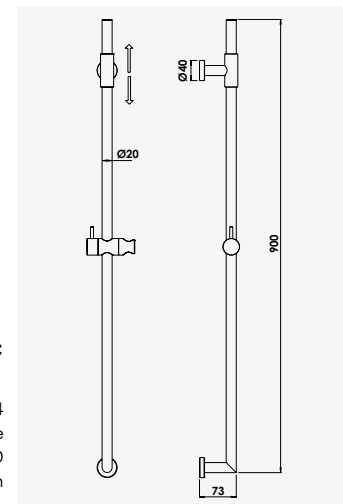

FACT'ORY

Ensemble barre monojet

Finition noir mat

réf.503014006..... 352,76€

Douchette laiton anticalcaire monojet Ø24 mm. - Flexible double agrafage conique longueur 1,50 m. - Barre de douche Ø20 mm, hauteur 90 cm. - Entraxe de fixation réglable avec un point de fixation par pied.