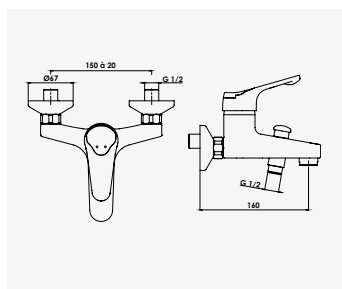

+ produit

- Technologie **C2**
- Fixation rapide Fixofast
- ECAU : E3/1 C2 A1 U3 (BBCA)

Finition chromé
réf. 501012518 ..... 159,60€

Poignée métal. - Cartouche Ø40 mm. - Aérateur anticalcaire. - Limiteur de débit par point dur. - Limiteur de température réglable. - Arrivées écrous prisonniers 20/27. - Raccords muraux excentrés avec système facilitant Fixofast et rosaces métal. - Inverseur automatique.