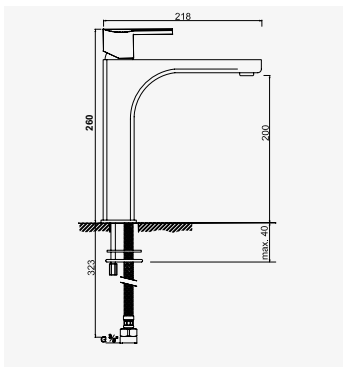

Finition chromé
réf.501011603 .....180,09€

Poignée métal. - Cartouche Ø35 mm à technologie C3. - Bec fixe avec aérateur. - Limiteur de débit et de température. - Un point de fixation avec système facilitant Fixofast. - Flexibles EPDM pré-montés 500 mm. - Vidage Clic-clac laiton NF.