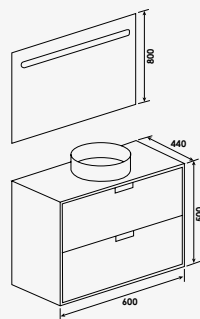

+ produit

- Meuble livré pré-monté avec miroir éclairant
- Rangement XXL : tiroirs sans découpe
- Plan marbre & vasque noir mat
- Livré avec siphon gain de place

Meuble à composer P.67

Meuble 60 cm - 1 vasque
Meuble 80 cm - 1 vasque

réf.401511312 ..... 1 481,78€
réf.401511314 ..... 1 667,24€

Meuble 120 cm - 2 vasques

réf.401511316 ..... 2 409,05€

Meuble livré monté, avec vide sanitaire 8 cm. - Tiroirs pleins sans découpe (gain de place), à ouverture totale et fermeture ralentie. - Côtés des tiroirs en métal. - Corps de meuble en MDF 16 mm laqué noir mat. - Façade 2 tiroirs en panneaux de particules mélaminé 16 mm finition Cognac. - Poignées en métal noir mat. - Plan en marbre (Microtec) 16 mm noir mat pré-percé. - Vasque à poser ronde en céramique noire mate Ø37cm et hauteur 12 cm - Trou pour vasque à poser Ø70 mm. - Trou pour robinetterie Ø35 mm. - Miroir éclairant avec bandeau LED. - Livré avec visserie de fixation murale et vidage gain de place. - Écotaxe en sus.