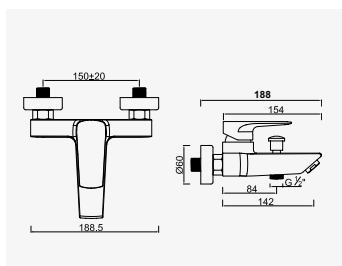

Finition chromé
réf. 501011706 ..... 145,02€

Poignée métal. - Cartouche Ø35 mm. - Limiteur de débit par point dur. - Limiteur de température réglable. - Arrivées écrous prisonniers 20/27. - Raccords muraux excentrés avec rosaces. - Inverseur automatique.