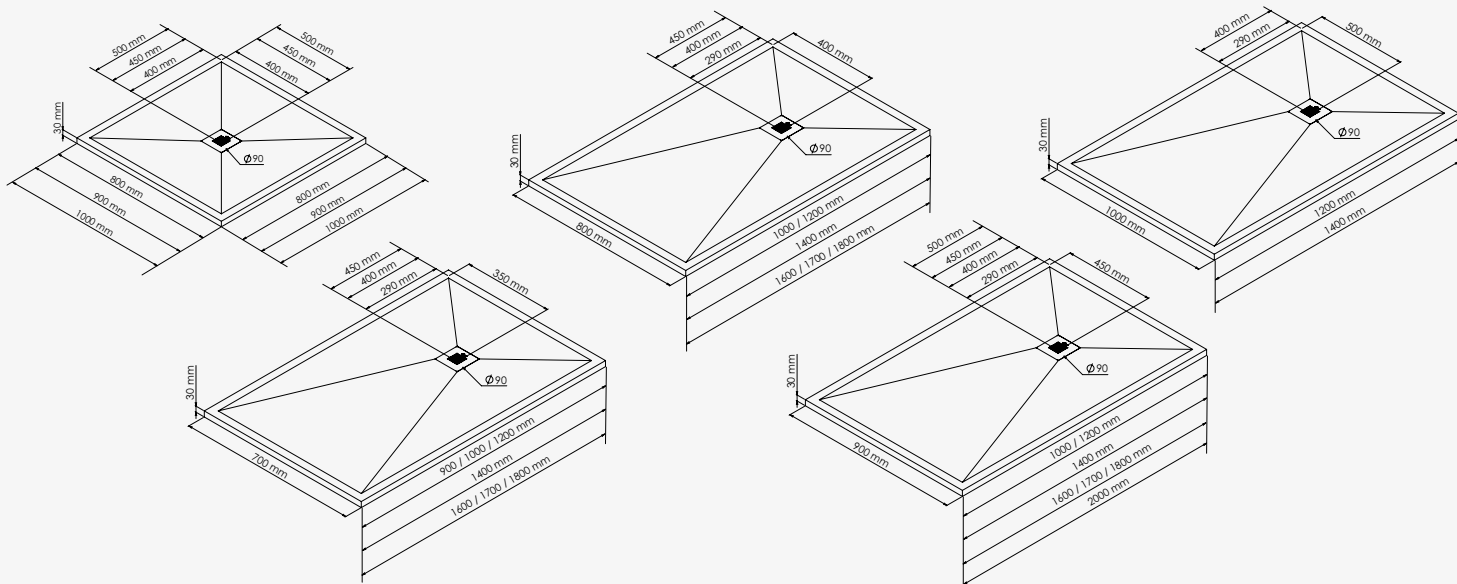

A poser au sol, sur plots ou à encastrer. Extra-plat, hauteur 30 mm. Fabrication en moule par coulage à base d'un composé mixte résine et marbre minéral e treouvert d'un gel-coat. Texture imitation ardoise. Surface antidérapante PN24. Livré avec bonde de douche extra-plate sortie horizontale à encastrer et grille de même coloris que le receveur.