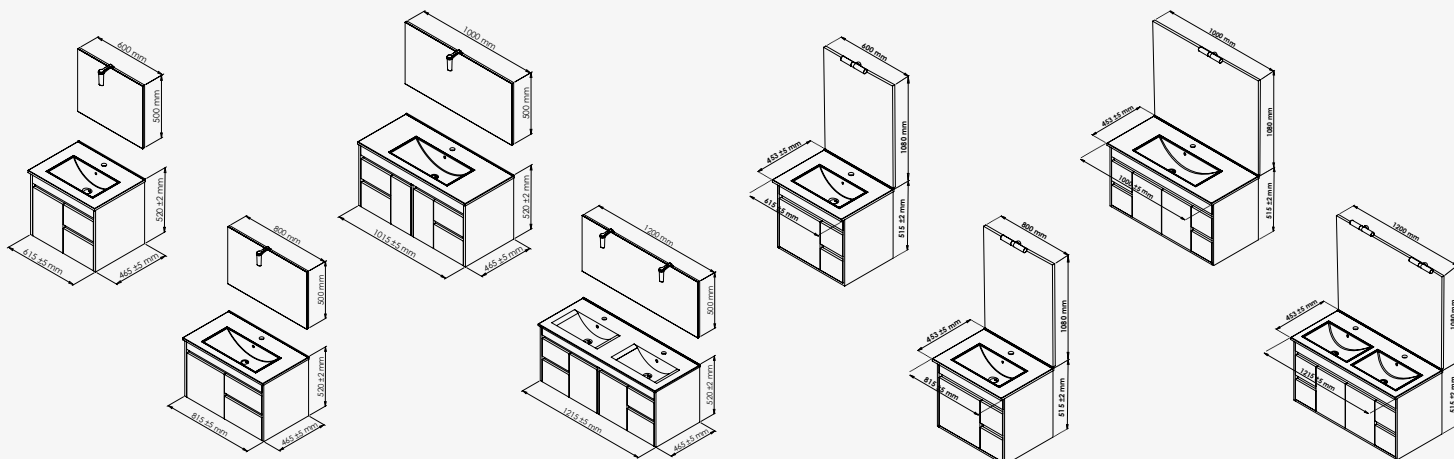

### Miroir affleurant :

Meuble 60 cm  
Meuble 80 cm  
Meuble 100 cm  
Meuble 120 cm

réf.401511510 ..... 466,96€  
réf.401511512 ..... 556,13€  
réf.401511514 ..... 812,45€  
réf.401511516 ..... 990,78€

Meuble vasque avec miroir suspendu : Meuble livré monté avec vide sanitaire en panneaux de particules mélaminé. - Portes et tiroirs avec poignées prise de main et fermeture ralentie. - Finition laqué blanc. - Possibilité de convertir le meuble en version à poser avec les pieds recoupables longueur 400mm (en option). - Plan vasque encastré en céramique blanche 18 mm avec trop plein. - Siphon gain de place inclus. - Miroir simple à suspendre. - Spot LED class II IP44. - Visserie non fournie.