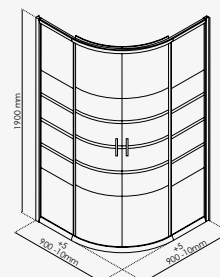

ERIS 2
Paroi de douche

+ produit

- Verre trempé 5 mm avec sérigraphie 4 bandes grivrées
- Installation réversible

Porte coulissante :

Largeur 100 cm - profilé chromé	réf.201510204	.....	356,27€
Largeur 120 cm - profilé chromé	réf.201510205	.....	382,24€
Largeur 140 cm - profilé chromé	réf.203010301	.....	429,44€
Largeur 160 cm - profilé chromé	réf.203010302	.....	458,85€

Accès angle carré :

Largeur 80 cm - profilé chromé	réf.201510102	.....	417,27€
Largeur 90 cm - profilé chromé	réf.203010305	.....	501,27€

Porte battante : NOUVEAU

Largeur 70 cm - profilé chromé	réf.203010701	.....	327,02€
Largeur 80 cm - profilé chromé	réf.203010403	.....	349,02€
Largeur 90 cm - profilé chromé	réf.203010404	.....	357,31€

Porte pivotante :

Largeur 70 cm - profilé chromé	réf.203010402	.....	273,27€
Largeur 80 cm - profilé blanc	réf.201510202	.....	272,35€
Largeur 80 cm - profilé chromé	réf.201510206	.....	279,27€
Largeur 90 cm - profilé blanc	réf.201510203	.....	285,27€
Largeur 90 cm - profilé chromé	réf.201510207	.....	295,44€

Paroi fixe :

Largeur 80 cm - profilé blanc	réf.203010128	.....	227,82€
Largeur 80 cm - profilé chromé	réf.203010129	.....	242,51€
Largeur 90 cm - profilé alu	réf.203010801	.....	258,84€

Accès angle 1/4 cercle :

Largeur 80 cm - profilé blanc	réf.201510101	.....	449,47€

Parois en verre trempé transparent 5 mm avec sérigraphie 4 bandes grivrées. - Profilés d'angle et de finition aluminium chromé ou peint blanc livrés non-montés sur parois (sauf panneaux fixes livrés montés). - Poignées en ABS chromé. - Roulettes déclipables. - Fermeture magnétique des portes. - Installation réversible. - Hauteur totale : 1900 mm.