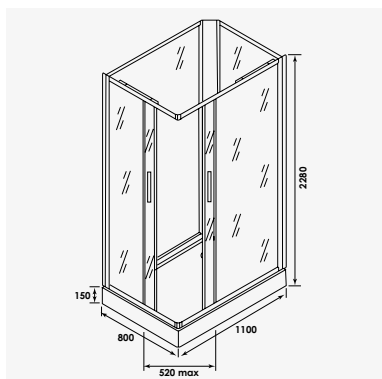

ILDA

Cabine complète avec toit

+ produit

- Verre trempé transparent 5 mm
- Montage sans silicone, par emboîtement

Cabine 80 x 110 cm

réf.509480 ..... 1 126,53€

Cabine accès d'angle porte coulissante : Parois en verre trempé transparent 5 mm. - Deux portes coulissantes et deux panneaux fixes. - Fermeture magnétique des portes. - Poignées en aluminium chromé. - Profils de finition aluminium chromé non-montés sur parois. - Panneaux de fond et colonne d'angle en verre coloris noir 4 mm. - Mitigeur mécanique avec inverseur de fonctions. - Barre de douche col de cygne avec pomme de tête 200 x 200 mm. - Douchette monojet sur support coulissant. - Flexible de douche double agrafage 1,50 m. - Six buses de massage carrées. - Receveur en ABS blanc sur châssis métallique avec pieds réglables. - Bonde de douche Ø90 mm.

ESSENTIEL

CABINES

TAYA

Cabine quart de cercle

+ produit

- Verre trempé transparent 5 mm
- Montage sans silicone

Cabine 80 x 80 cm
Cabine 90 x 90 cm

réf.800007 ..... 838,33€
réf.800008 ..... 923,71€

Cabine accès d'angle porte coulissante : Parois en verre trempé transparent 5 mm. - Deux portes coulissantes et deux panneaux fixes. - Fermeture magnétique des portes. - Poignées en ABS chromé. - Profils de finition aluminium peint blanc non-montés sur parois. - Panneaux de fond en verre coloris noir 4 mm avec colonne d'angle en PVC blanc. - Une étagère en verre trempé. - Mitigeur mono-fonction. - Douchette 3 jets sur patère à hauteur fixe. - Flexible de douche double agrafage. - Receveur en ABS blanc sur châssis métallique avec pieds réglables. - Bonde de douche Ø90 mm.

YAKO
Cabine carré

+ produit

- Verre trempé transparent 4 & 5 mm
- Montage avec silicone

Cabine 80 x 80 cm

réf.492119 ..... 724,22€