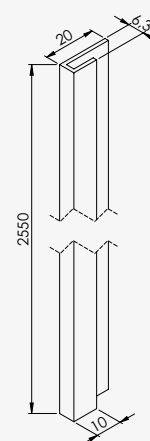

# LES CABINES

Gamme	Design			Avantage	Essentiel		
Finition		■	■	■ ■	■ ■	■ ■	□
Carré	•						•
Rectangulaire	•	•	•	•			
Quart de cercle				•		•	
Verre SECURIT	•						
Verre trempé		•	•	•	•	•	•
Epaisseur du verre	8 mm	6 mm	6 mm	5 mm	5 mm	5 mm	4 mm
Montage sans silicone		•	•	•	•	•	
Porte coulissante		•	•	•		•	•
Porte pivotante	•*						
Traitement anticalcaire	•		•				
Mitigeur mécanique		•	•	•	•	•	•
Mitigeur thermostatique	•						
Douchette	•*	•	•	•	•	•	•
Douche de tête		•	•	•			
Buses de massage			•	•	•		
Radio	•*		•	•			
Siège	•*			•			
Barre de maintien	•*						
Personnalisable	•*						
Page	P.47	page.108	page.108	page.108	page.109	page.109	page.109