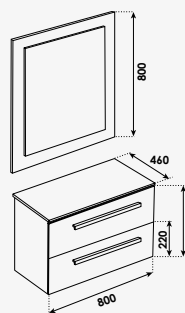

+ produit

- Meuble livré pré-monté avec miroir et applique LED
- Rangement XXL : tiroirs sans découpe
- Livré avec siphon gain de place

Meuble à composer P67

Cognac

Nordic

Meuble 80 cm - Cognac
Meuble 80 cm - Nordic
Meuble 120 cm - Cognac
Meuble 120 cm - Nordic

réf.401511284 .....790,58€
réf.401511258 .....790,58€
réf.401511301 .....1 144,40€
réf.401511296 .....1 144,40€

Meuble livré monté, avec vide sanitaire 8 cm. - Tiroirs pleins sans découpe (gain de place), à ouverture totale et fermeture ralentie. - Côtés des tiroirs en métal. - Façades et corps de meuble en panneaux de particules mélaminé 16 mm finition Cognac ou Nordic. - Poignées en métal chromé mat. - Plan de travail en panneau mélaminé 16 mm Cognac ou Nordic. - Miroir 3 mm collé sur panneau mélaminé 16 mm Cognac ou Nordic. - Applique LED Classe II IP 44 LED. 7 W. 30 cm. - Livré avec visserie de fixation murale et vidage gain de place. - Possibilité d'y associer une vasque à poser, voir [page.82](#)