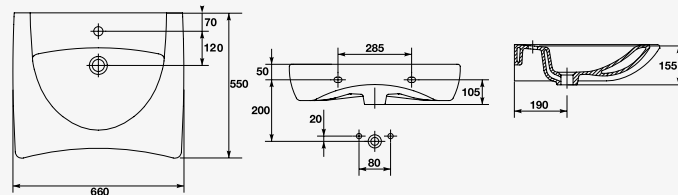

### + produit

- Adapté aux Personnes à Mobilité Réduite

Rectangulaire 66x55 cm

réf.7114 .....160,51€

Céramique blanche. - Livré sans robinetterie ni vidage. - Avec trou de robinetterie et trop plein.