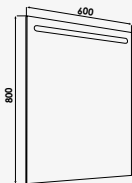

+ produit

- Bandeau éclairant LED
- Faible consommation énergétique
- Cadre aluminium

Largeur 60 cm
Largeur 80 cm
Largeur 120 cm

réf.404011035 ..... 289,71€
réf.404011036 ..... 311,96€
réf.404011037 ..... 412,07€

Miroir à suspendre sur cadre aluminium avec bandeau LED. Miroir de 4 mm d'épaisseur. Classe 1, protection IP44. Classe énergétique faible consommation A++/A+/A. Tension 12 V. Durée de moyenne de la bande LED environ 20 000 heures.