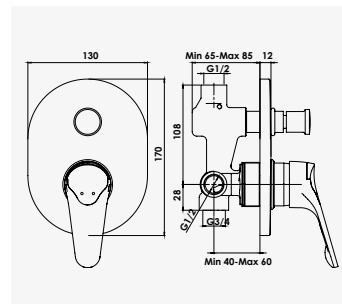

Finition chromé
réf.501012516..... 204,00€

Poignée métal. - Cartouche Ø40 mm. - Limiteur de débit par point dur. - Limiteur de température réglable. - Arrivées et départ douche femelle 15/21. - Départ baignoire femelle 20/27. - Profondeur d'encastrement 65 mm minimum.