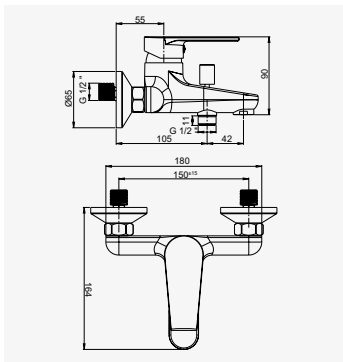

+ produit

- Technologie C2
- ECAU : E3/1 C2 A1 U3 (BBCA)

Finition chromé
réf. 501012124 ..... 110,83€

Poignée métal. - Cartouche Ø35 mm. - Aérateur anticalcaire. - Limiteur de débit par point dur. - Limiteur de température réglable. - Arrivées écrous prisonniers 20/27. - Raccords muraux excentrés avec rosaces. - Entraxe de 150 mm. - Clapet anti retour. - Inverseur automatique.