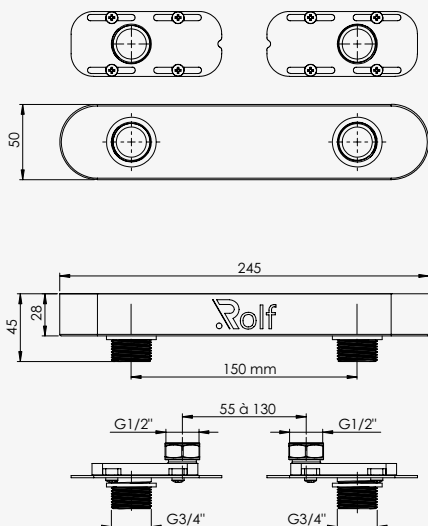

RÉNOVATION FACILITÉ

Les platines de réglage d'entraxe en laiton vont compenser l'entraxe existant.

FINITION ESTHÉTIQUE

Grâce à la platine décor en inox chromé

Découvrez son installation en vidéo

Prix public HT 2023