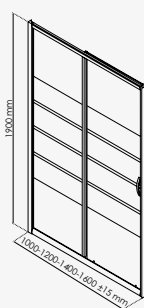

ERIS 2
Paroi de douche

+ produit

- Verre trempé 5 mm avec sérigraphie 4 bandes grivrées
- Installation réversible

Porte coulissante :

Largeur 100 cm - profilé chromé	réf.201510204	.....	356,27€
Largeur 120 cm - profilé chromé	réf.201510205	.....	382,24€
Largeur 140 cm - profilé chromé	réf.203010301	.....	429,44€
Largeur 160 cm - profilé chromé	réf.203010302	.....	458,85€

Accès angle carré :

Largeur 80 cm - profilé chromé	réf.201510102	.....	417,27€
Largeur 90 cm - profilé chromé	réf.203010305	.....	501,27€

Porte battante : NOUVEAU

Largeur 70 cm - profilé chromé	réf.203010701	.....	327,02€
Largeur 80 cm - profilé chromé	réf.203010403	.....	349,02€
Largeur 90 cm - profilé chromé	réf.203010404	.....	357,31€

Porte pivotante :

Largeur 70 cm - profilé chromé	réf.203010402	.....	273,27€
Largeur 80 cm - profilé blanc	réf.201510202	.....	272,35€
Largeur 80 cm - profilé chromé	réf.201510206	.....	279,27€
Largeur 90 cm - profilé blanc	réf.201510203	.....	285,27€
Largeur 90 cm - profilé chromé	réf.201510207	.....	295,44€

Paroi fixe :

Largeur 80 cm - profilé blanc	réf.203010128	.....	227,82€
Largeur 80 cm - profilé chromé	réf.203010129	.....	242,51€
Largeur 90 cm - profilé alu	réf.203010801	.....	258,84€

Accès angle 1/4 cercle :

Largeur 80 cm - profilé blanc	réf.201510101	.....	449,47€

Parois en verre trempé transparent 5 mm avec sérigraphie 4 bandes grivrées. - Profilés d'angle et de finition aluminium chromé ou peint blanc livrés non-montés sur parois (sauf panneaux fixes livrés montés). - Poignées en ABS chromé. - Roulettes déclipables. - Fermeture magnétique des portes. - Installation réversible. - Hauteur totale : 1900 mm.