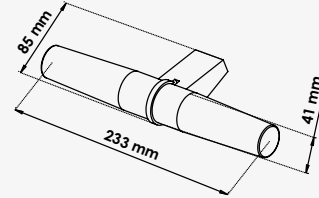

APPLIQUE LED DOUBLE

+ produit

- Classe II - IP 44.

réf.SPOTDOU .....86,71€

Classe II. - IP 44. - LED 7 Watts.