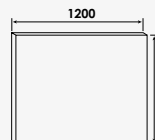

+ produit

- Miroir hydrofuge

Miroir suspendu :

Meuble 60 cm
Meuble 80 cm
Meuble 100 cm
Meuble 120 cm

réf.404011523 .....65,71€
réf.404011524 .....82,13€
réf.404011521 .....99,96€
réf.404011522 .....114,71€

Miroir affleurant :

Meuble 60 cm
Meuble 80 cm
Meuble 100 cm
Meuble 120 cm

réf.404011403 .....116,35€
réf.404011404 .....148,44€
réf.404011401 .....172,29€
réf.404011402 .....199,45€

Miroir 3 mm à suspendre collé sur panneau mélaminé 19 mm hydrofuge.