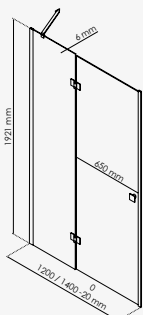

Porte pivotante