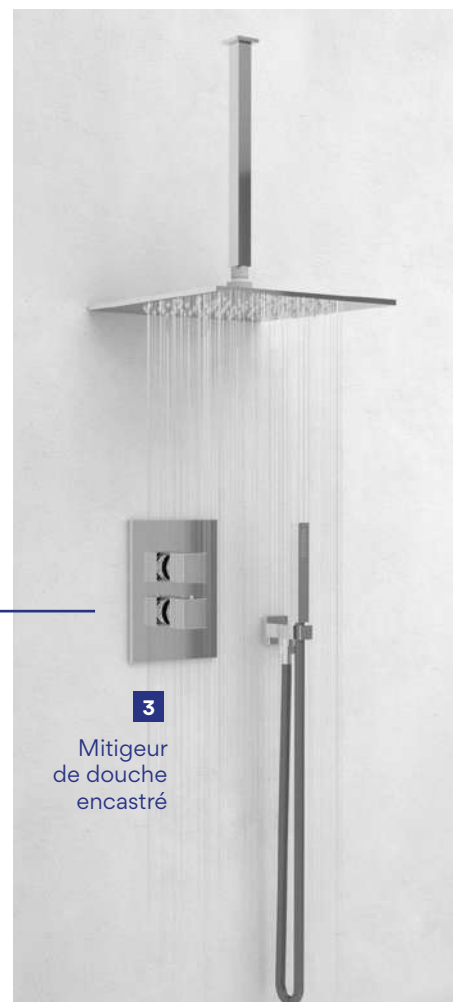

3

Mitigeur
de douche
encastré

1. Paroi fixe Temper

Paroi en verre trempé avec sérigraphie noire mate pour un effet tendance et industriel. Verre traité anticalcaire sur la face intérieure. Installation réversible. Profil en aluminium noir. Barre de fixation murale en inox extensible de 68,5 à 101 cm. Hauteur 200 cm. Paroi sérigraphiée noire 90 cm - réf. **203010143** 369,69€
Existe aussi en dimension 120 cm page.96

Robinetterie Cuadr'O

3. Mitigeur de douche à encastrer chromé - réf. **3312** 241,62€ • 4. Colonne de douche thermostatique chromée - réf. **503014008** 459,47€ • 5. Colonne de douche thermostatique chromée - réf. **4752** 716,73€ • 6. Ensemble barre de douche chromé - réf. **45603** 200,11€
Toutes les robinetteries page.114