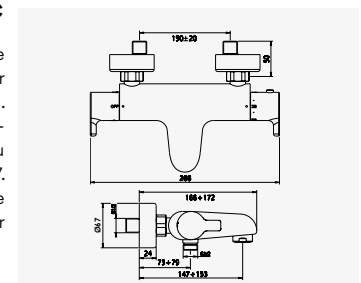

+ produit

- Technologie C3
- Fixation rapide Fixofast
- ECAU : E3/1 C3 A1 U3 (BACA)

Finition chromé
réf. 501016508 ..... 273,35€

Poignée métal. - Cartouche thermostatique monobloc. - Limiteur de débit réglable par tête 1/2 tour. - Système économiseur d'eau. - Limitation de la température à 50°C. - Filtres et clapets anti-retour incorporés au corps. - Arrivées écrous prisonniers 20/27. - Raccords muraux excentrés avec système facilitant Fixofast et rosaces. - Inverseur sur croisillon de débit.