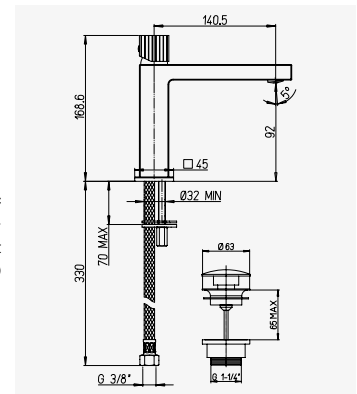

+ produit

- Limiteur de température
- Un point de fixation
- Vidage Clic-Clac

Finition chromé
réf.501015506 .....192,15€

Poignée métal. - Cartouche Ø35 mm. - Bec fondu fixe avec aérateur anticalcaire. - Limiteur de température réglable. - Un point de fixation. - Flexibles Pex pré-montés 370 mm. - Vidage clic-clac.