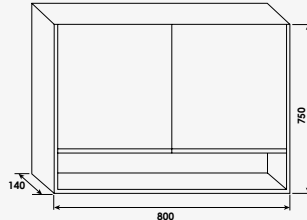

+ produit

- Armoire livrée pré-montée
- Finition texture bois

Armoire 60 cm - Cognac
Armoire 70 cm - Cognac
Armoire 80 cm - Gris

réf.404011021 .....442,87€
réf.404011022 .....474,73€
réf.404011025 .....529,65€

Armoire 100 cm - Nordique
Armoire 120 cm - Cérusé

réf.404011026 .....646,40€
réf.404011034 .....771,62€

Corps d'armoire livré monté en panneau de particules mélaminé 16 mm. - Portes à fermeture ralentie en panneau mélaminé 16 mm avec miroir 3 mm collé. - 2 étagères intérieures. - Livrée avec visserie de fixation murale. - Applique LED Classe II IP 44 - 7 W.