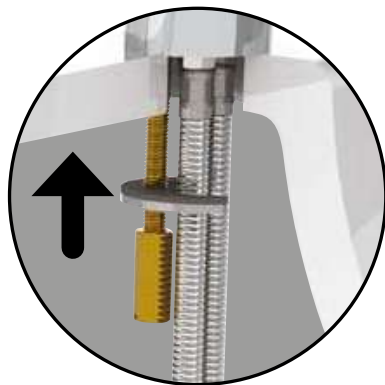

Rolf

SYSTÈME DE FIXATION FIXOFAST

ROLF révolutionne la fixation des mitigeurs

INNOVATION

Le système de fixation breveté Fixofast sur plage et mural permet une pose accélérée des mitigeurs mécaniques et thermostatique, sans perdre une seule pièce. L'étanchéité est assurée par les joints intégrés au Fixofast mural.

FIXOFAST MURAL*

Les mitigeurs se fixent facilement et toujours dans l'axe grâce aux contre-écrous verrouillables, équipés d'un joint intégré qui assurent une étanchéité parfaite de l'installation. Un véritable gain de temps et l'assurance d'une pose dans les règles de l'art.

FIXOFAST SUR PLAGE

Le mitigeur se pose par le dessus, inutile de se coucher sous le lavabo ou l'évier. L'ensemble des pièces de fixation sont solidaires, et le joint est collé sur l'étrier inclinable, ce qui permet une fixation rapide sans perdre une seule pièce.