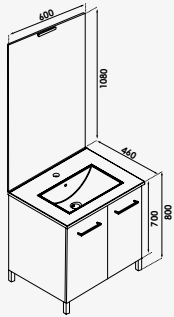

AVANTAGE

MEUBLES & COLONNES

NEW YORK

Ensemble meuble à poser

Finitions disponibles sur commande

Meuble à composer P.69

Meuble 60 cm - Blanc	réf.81060	573,05€
Meuble 60 cm - Gris mat	réf.40151189	573,05€
Meuble 60 cm - Bleu paon	réf.401511565	573,05€
Meuble 60 cm - Bleu bleuët	réf.401511573	573,05€
Meuble 60 cm - Rose poudré	réf.401511589	573,05€
Meuble 60 cm - Noir mat	réf.401511581	573,05€
Meuble 60 cm - Vert menthe	réf.401511597	573,05€
Meuble 70 cm - Blanc	réf.81070	602,73€
Meuble 70 cm - Gris mat	réf.401511190	602,73€
Meuble 70 cm - Bleu paon	réf.401511567	602,73€

Meuble 70 cm - Bleu bleuët	réf.401511575	602,73€
Meuble 70 cm - Rose poudré	réf.401511591	602,73€
Meuble 70 cm - Noir mat	réf.401511583	602,73€
Meuble 70 cm - Vert menthe	réf.401511599	602,73€
Meuble 80 cm - Blanc	réf.81080	665,78€
Meuble 80 cm - Gris mat	réf.401511191	665,78€
Meuble 80 cm - Bleu paon	réf.401511569	665,78€
Meuble 80 cm - Bleu bleuët	réf.401511577	665,78€
Meuble 80 cm - Rose poudré	réf.401511593	665,78€
Meuble 80 cm - Noir mat	réf.401511585	665,78€
Meuble 80 cm - Vert menthe	réf.401511602	665,78€
Meuble 120 cm - Blanc	réf.81120	1 274,38€
Meuble 120 cm - Gris mat	réf.401511192	1 185,05€
Meuble 120 cm - Bleu paon	réf.401511571	1 185,05€
Meuble 120 cm - Bleu bleuët	réf.401511579	1 185,05€
Meuble 120 cm - Rose poudré	réf.401511595	1 185,05€
Meuble 120 cm - Noir mat	réf.401511587	1 185,05€
Meuble 120 cm - Vert menthe	réf.401511604	1 185,05€