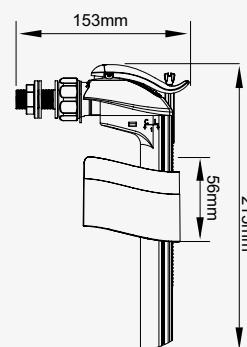

+ produit

- Fermeture hydraulique instantanée
- Entretien sans démontage de l'alimentation
- Résiste aux surpressions accidentelles du réseau