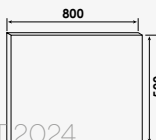

+ produit

- Miroir hydrofuge

Miroir suspendu :

Meuble 60 cm
Meuble 80 cm
Meuble 100 cm
Meuble 120 cm

réf.404011523 .....65,71€
réf.404011524 .....82,13€
réf.404011521 .....99,96€
réf.404011522 .....114,71€

Miroir affleurant :

Meuble 60 cm
Meuble 80 cm
Meuble 100 cm
Meuble 120 cm

réf.404011403 .....116,35€
réf.404011404 .....148,44€
réf.404011401 .....172,29€
réf.404011402 .....199,45€

Miroir 3 mm à suspendre collé sur panneau mélaminé 19 mm hydrofuge.