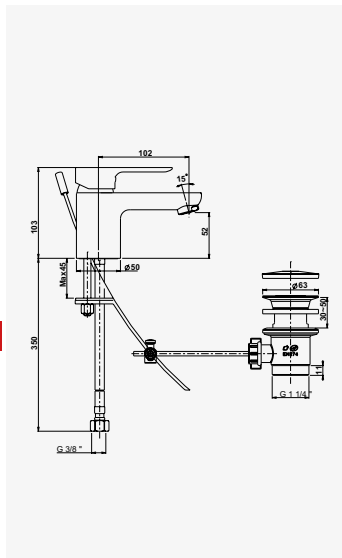

NF
+ produit

- Certification ECAU

- ECAU : E0 C3 A3 U3 (BAAA)

Finition chromé **C3**
réf.501011103 ..... 64,27€

- ECAU : E0 C2 A1 U3 (BBCA)

Finition chromé **C2**
réf.501011107 ..... 63,15€

- ECAU : E0 C2 A1 U3 (BBCA)

Finition chromé **CH3** **NOUVEAU**
réf.501011110 ..... 61,84€

Poignée métal. - Cartouche Ø35. - Bec fixe avec aérateur. - Limiteur de débit et de température. - Un point de fixation. - Flexible en EPDM pré-monté 350mm. - Vidage hostaform plastique. - Tirette de vidage latérale.