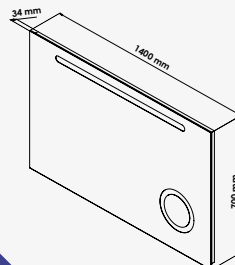

+ produit

- Eclairage LED avec rond grossissant
- Fonction anti-buée
- Interrupteur sensitif et variateur d'intensité
- Faible consommation énergétique

Largeur 100 cm
Largeur 140 cm

14,04 Watts
17,528 Watts

Anti-buée 30 Watts
Anti-buée 43 Watts

réf.404011012 ..... 937,36€
réf.404011014 ..... 1 075,22€

Miroir à suspendre d'épaisseur 4 mm sur châssis aluminium. - Classe 2 IP44. - Classe énergétique A. - Tension 110-240V - 50 Hz. - Flux lumineux 1350 lumens. - Couleur de la lumière 6500k (lumière du jour). - Visserie de fixation murale non fournie.