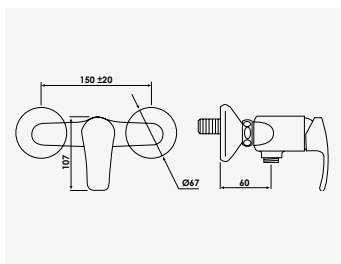

+ produit

- Technologie C2
- Fixation rapide Fixofast
- ECAU : E1 C2 A3 U3 (BBAA)

Finition chromé
réf. 501013001 ..... 93,85€

Poignée métal. - Cartouche Ø40 mm. - Limiteur de débit par point dur. - Limiteur de température réglable. - Arrivées écrous prisonniers 20/27. - Raccords muraux excentrés avec système facilitant Fixofast et rosaces. - Clapet anti-retour.