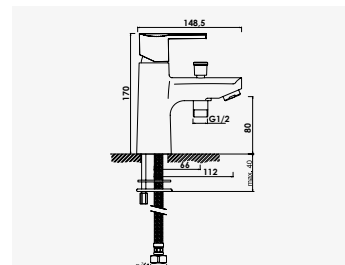

+ produit

- Technologie **C2**
- Fixation rapide Fixofast
- ECAU : E3/1 C2 A1 U3 (BBCA)

Finition chromé
réf. 501011608.....108,78€

Poignée métal. - Cartouche Ø35 mm. - Bec fixe avec aérateur Classe A. - Un point de fixation avec système facilitant Fixofast. - Flexibles EPDM pré-montés 350 mm. - Inverseur automatique.