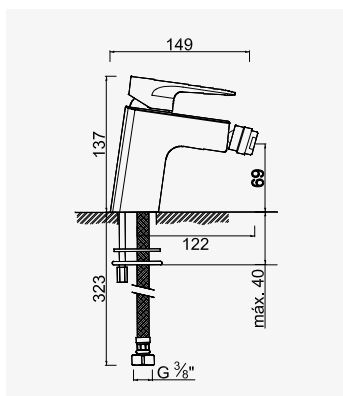

ELY'O

Ensemble barre monojet

- + produit**
- Douchette monojet Ø97 mm

ELY'O

Mitigeur de bidet

- + produit**
- Cartouche **C3**

Finition chromé  
réf. 501011704 ..... 108,24€

Poignée métal. - Cartouche Ø35 mm à technologie C3. - Bec fixe avec aérateur monté sur rotule. - Un point de fixation. - Flexibles EPDM pré-montés 350 mm. - Vidage ABS NF. Tirette latérale.