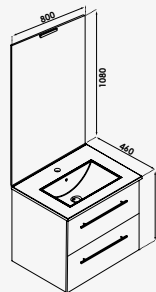

HANOÏ

Ensemble meuble à suspendre

+ produit

- Meuble livré pré-monté avec miroir
- Finition texture bois

Meuble 80 cm - Chêne gris réf.807416 .....550,87€

Lot de 4 pieds recoupables réf.989PIEDS..... 114,13€

Meuble livré monté avec vide sanitaire. - Structure de caisson en panneau de particules 16 mm laqué blanc. - Tiroirs en panneaux de particules revêtus laqué blanc avec bandeau chêne Wengué. - Fermeture progressive et poignée prise de main. - Possibilité de convertir le meuble en version à poser avec les pieds recoupables longueur 400 mm (en option). - Plan vasque encastré en résine blanche. - Miroir simple à suspendre. - Vidage et visserie non fournis.

NEW YORK

Ensemble meuble à suspendre

Finitions disponibles sur commande

Meuble à composer P.69

- Meuble 60 cm - Blanc réf.401511246..... 629,31€
- Meuble 60 cm - Gris mat réf.401511238 .....584,18€
- Meuble 60 cm - Bleu paon réf.401512047 .....584,18€
- Meuble 60 cm - Bleu bleuet réf.401512055 .....584,18€
- Meuble 60 cm - Rose poudré réf.401512071.....584,18€
- Meuble 60 cm - Noir mat réf.401512063.....584,18€
- Meuble 60 cm - Vert menthe réf.401512079 .....584,18€
- Meuble 70 cm - Blanc réf.401511248.....639,82€
- Meuble 70 cm - Gris mat réf.401511240 .....639,82€
- Meuble 70 cm - Bleu paon réf.401512049 .....639,82€