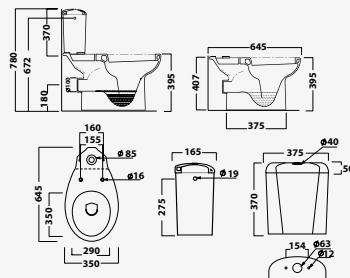

PACK WC AU SOL SANS BRIDE

PACK WC AU SOL À BRIDE

+ produit

- Cuvette sans bride
- Abattant déclipable anti-bactérien
- Frein de chute

Blanc avec abattant
réf. 501512008 ..... 345,05€

Blanc sans abattant
réf. 501513004 ..... 257,49€

Réservoir en céramique 3/6L. - Cuvette sortie horizontale. - Hauteur de siège 48 cm. - Abattant thermodur antibactérien avec charnières en acier inoxydable. - Abattant déclipable avec frein de chute

+ produit

- Pack WC NF

Blanc
réf. 5055 ..... 146,05€

Réservoir en céramique blanche - Cuvette en céramique vitrifiée blanche. - Sortie horizontale. - Mécanisme économiseur d'eau 3/6 litres à double poussoir affleurant. - Robinet flotteur embout nickelé 12/17. - Abattant double blanc thermoplastique. - Livré avec kit de fixation.