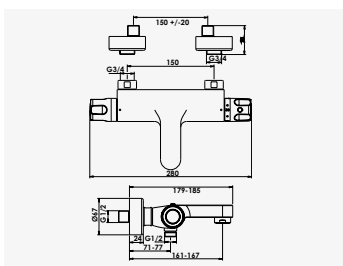

+ produit

- Technologie **C2**
- Fixation rapide Fixofast
- ECAU : E3/1 C2 A1 U3 (BBCA)

Finition chromé
réf. 501016510 ..... 306,31€

Poignée métal. - Cartouche monobloc. - Limiteur de débit réglable par tête 1/2 tour. - Système économiseur d'eau. - Butée de sécurité à 38°C. - Arrivées écrous prisonniers 20/27. - Raccords muraux excentrés avec système facilitant Fixofast et rosaces métal. - Filtres et clapets anti-retour incorporés au corps. - Inverseur sur croisillon de débit.