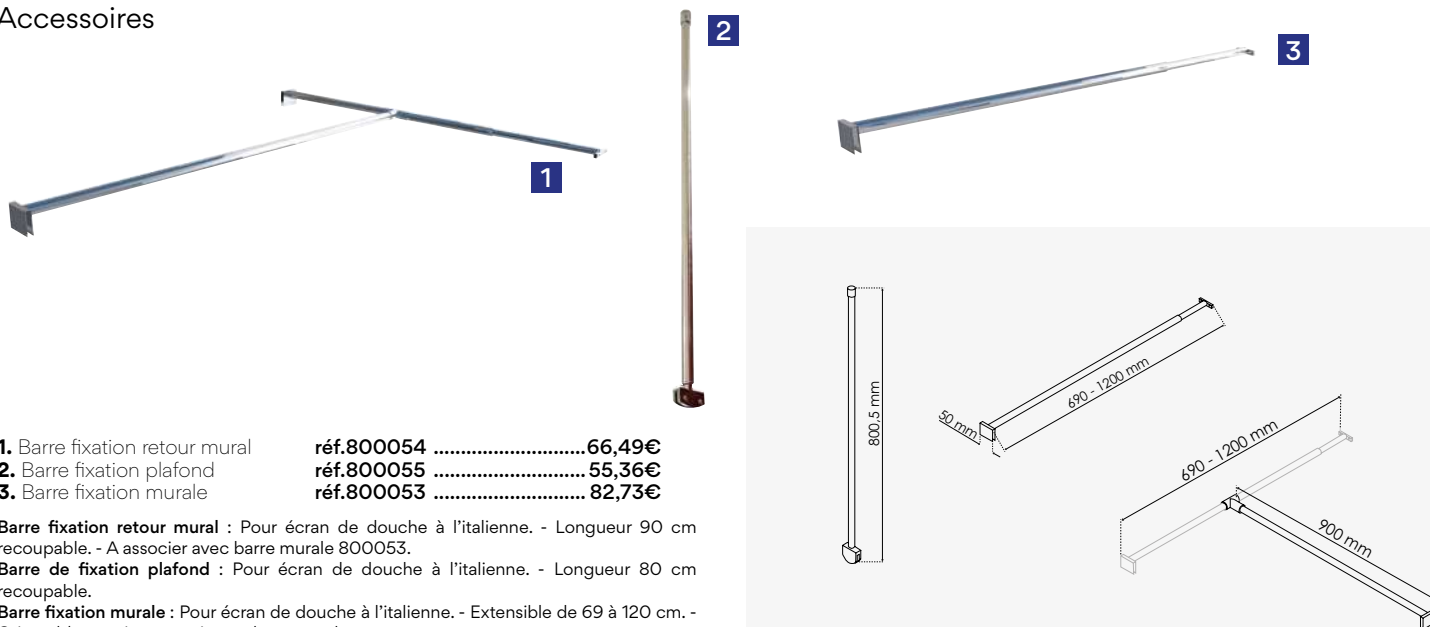

BARRE DE FIXATION

Accessoires

1. Barre fixation retour mural réf.800054 ..... 66,49€
  2. Barre fixation plafond réf.800055 ..... 55,36€
  3. Barre fixation murale réf.800053 ..... 82,73€

Barre fixation retour mural : Pour écran de douche à l'italienne. - Longueur 90 cm recoupable. - A associer avec barre murale 800053.

Barre de fixation plafond : Pour écran de douche à l'italienne. - Longueur 80 cm recoupable.

Barre fixation murale : Pour écran de douche à l'italienne. - Extensible de 69 à 120 cm. - Orientable sur pivots au niveau du mur et du verre.