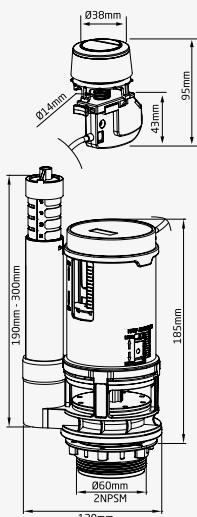

+ produit

- Économie d'eau
- Ajustement instantané à la hauteur du réservoir
- Niveau d'eau des chasses réglable