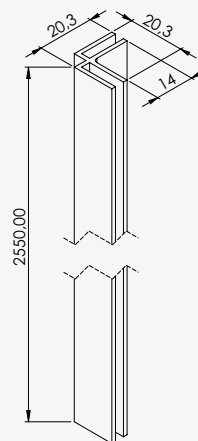

# LES CABINES

Gamme	Design			Avantage	Essentiel		
Finition		■	■	■ ■	■ ■	■ ■	□
Carré	•						•
Rectangulaire	•	•	•	•			
Quart de cercle				•		•	
Verre SECURIT	•						
Verre trempé		•	•	•	•	•	•
Epaisseur du verre	8 mm	6 mm	6 mm	5 mm	5 mm	5 mm	4 mm
Montage sans silicone		•	•	•	•	•	
Porte coulissante		•	•	•		•	•
Porte pivotante	•*						
Traitement anticalcaire	•		•				
Mitigeur mécanique		•	•	•	•	•	•
Mitigeur thermostatique	•						
Douchette	•*	•	•	•	•	•	•
Douche de tête		•	•	•			
Buses de massage			•	•	•		
Radio	•*		•	•			
Siège	•*			•			
Barre de maintien	•*						
Personnalisable	•*						
Page	P.47	page.108	page.108	page.108	page.109	page.109	page.109