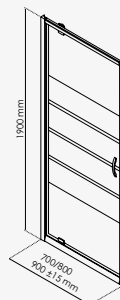

ERIS 2
Paroi de douche

+ produit

- Verre trempé 5 mm avec sérigraphie 4 bandes grivrées
- Installation réversible

Porte coulissante :

Largeur 100 cm - profilé chromé	réf.201510204	.....	356,27€
Largeur 120 cm - profilé chromé	réf.201510205	.....	382,24€
Largeur 140 cm - profilé chromé	réf.203010301	.....	429,44€
Largeur 160 cm - profilé chromé	réf.203010302	.....	458,85€

Accès angle carré :

Largeur 80 cm - profilé chromé	réf.201510102	.....	417,27€
Largeur 90 cm - profilé chromé	réf.203010305	.....	501,27€

Porte battante : NOUVEAU

Largeur 70 cm - profilé chromé	réf.203010701	.....	327,02€
Largeur 80 cm - profilé chromé	réf.203010403	.....	349,02€
Largeur 90 cm - profilé chromé	réf.203010404	.....	357,31€

Porte pivotante :

Largeur 70 cm - profilé chromé	réf.203010402	.....	273,27€
Largeur 80 cm - profilé blanc	réf.201510202	.....	272,35€
Largeur 80 cm - profilé chromé	réf.201510206	.....	279,27€
Largeur 90 cm - profilé blanc	réf.201510203	.....	285,27€
Largeur 90 cm - profilé chromé	réf.201510207	.....	295,44€

Paroi fixe :

Largeur 80 cm - profilé blanc	réf.203010128	.....	227,82€
Largeur 80 cm - profilé chromé	réf.203010129	.....	242,51€
Largeur 90 cm - profilé alu	réf.203010801	.....	258,84€

Accès angle 1/4 cercle :

Largeur 80 cm - profilé blanc	réf.201510101	.....	449,47€

Parois en verre trempé transparent 5 mm avec sérigraphie 4 bandes grivrées. - Profilés d'angle et de finition aluminium chromé ou peint blanc livrés non-montés sur parois (sauf panneaux fixes livrés montés). - Poignées en ABS chromé. - Roulettes déclipables. - Fermeture magnétique des portes. - Installation réversible. - Hauteur totale : 1900 mm.