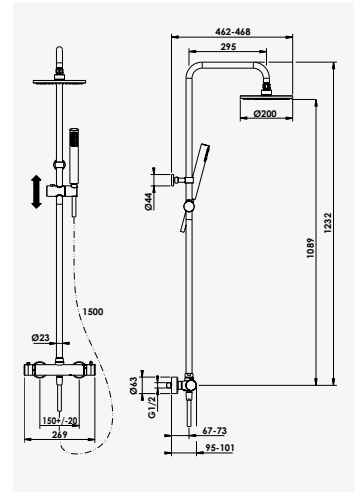

+ produit

- Technologie corps froid C3
- Pomme de tête Ø200 mm

**EV'O**  
Ensemble barre 3 jets

Finition chromé  
réf. 46604 ..... 37,07€

Douchette 3 jets ABS Ø84 mm anticalcaire : jet - normal, soft et massage. - Barre de douche chromée Ø25 mm, hauteur 63 cm. - Flexible de douche métal double agrafage 2 m. - Curseur réglable en hauteur. - Porte savon acrylique chromé.