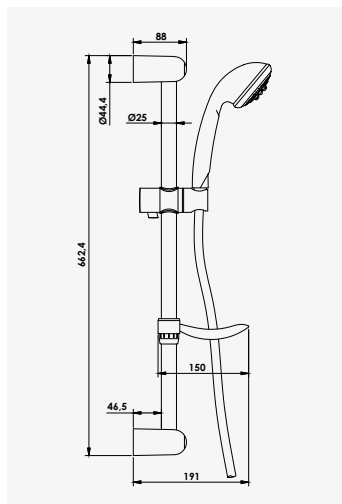

**NORM'O**  
Ensemble barre 5 jets

+ produit

- Douchette 5 jets Ø90 mm

Finition chromé  
réf. 503011011 ..... 67,13€

Douchette 5 jets anticalcaire Ø90 mm. - Flexible double agrafage conique 15/21, longueur 1,50m. - Barre de douche métal chromé Ø25mm, hauteur 62 cm. - Porte savon ABS chromé.