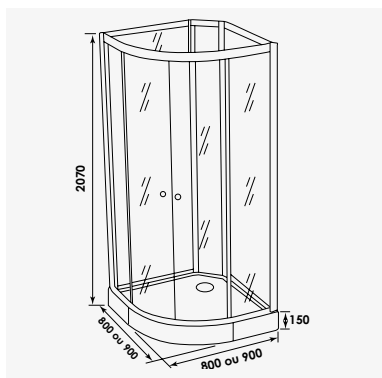

ESSENTIEL

CABINES

TAYA

Cabine quart de cercle

+ produit

- Verre trempé transparent 5 mm
- Montage sans silicone

Cabine 80 x 80 cm  
Cabine 90 x 90 cm

réf.800007 ..... 838,33€  
réf.800008 ..... 923,71€