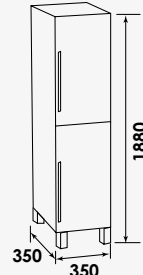

Finitions disponibles sur commande

Colonne suspendue - Blanc	réf.401511234	433,51€
Colonne suspendue - Gris mat	réf.401511235	433,51€
Colonne suspendue - Bleu paon	réf.403011309	433,51€
Colonne suspendue - Bleu bleuët	réf.403011310	433,51€
Colonne suspendue - Rose poudré	réf.403011312	433,51€
Colonne suspendue - Noir mat	réf.403011311	433,51€
Colonne suspendue - Vert menthe	réf.403011313	433,51€

Colonne avec pieds - Blanc	réf.401511236	433,51€
Colonne avec pieds - Gris mat	réf.401511237	433,51€
Colonne avec pieds - Bleu paon	réf.403011314	433,51€
Colonne avec pieds - Bleu bleuët	réf.403011315	433,51€
Colonne avec pieds - Rose poudré	réf.403011317	433,51€
Colonne avec pieds - Noir mat	réf.403011316	433,51€
Colonne avec pieds - Vert menthe	réf.403011318	433,51€

Colonne à suspendre : Colonne en panneaux de particules mélaminé 16 mm. - Colonne en finition blanche et anthracite en mélaminé hydrofuge. - Portes réversibles avec charnières à fermeture progressive et poignées métal chromé mat. - 3 étagères à l'intérieur.

Colonne à poser : Colonne en panneaux de particules mélaminé 16 mm. - Colonne en finition blanche et anthracite en mélaminé hydrofuge. - Portes réversibles avec charnières à fermeture progressive et poignées métal chromé mat. - 3 étagères à l'intérieur. - Livré avec pieds aluminium.