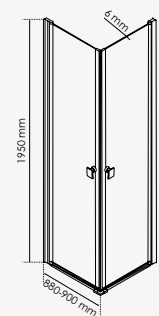

Accès d'angle carré