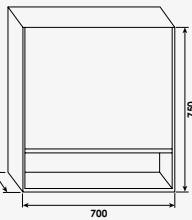

+ produit

- Armoire livrée pré-montée
- Finition texture bois

Armoire 60 cm - Cognac
Armoire 70 cm - Cognac
Armoire 80 cm - Gris

réf.404011021 .....442,87€
réf.404011022 .....474,73€
réf.404011025 .....529,65€

Armoire 100 cm - Nordique
Armoire 120 cm - Cérusé

réf.404011026 .....646,40€
réf.404011034 .....771,62€

Corps d'armoire livré monté en panneau de particules mélaminé 16 mm. - Portes à fermeture ralentie en panneau mélaminé 16 mm avec miroir 3 mm collé. - 2 étagères intérieures. - Livrée avec visserie de fixation murale. - Applique LED Classe II IP 44 - 7 W.