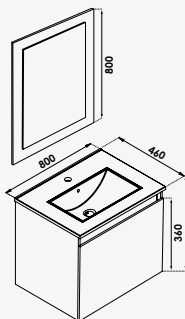

+ produit

- Meuble livré pré-monté avec miroir et applique LED
- Rangement XXL : tiroirs sans découpe
- Livré avec siphon gain de place

Meuble à composer P.67

Meuble 60 cm - Cognac
Meuble 60 cm - Nordic
Meuble 70 cm - Cognac
Meuble 70 cm - Nordic

réf.401511257 ..... 703,98€
réf.401511282 ..... 703,98€
réf.401511290 ..... 741,09€
réf.401511294 ..... 741,09€

Meuble 80 cm - Cognac
Meuble 80 cm - Nordic
Meuble 120 cm - Cognac
Meuble 120 cm - Nordic

réf.401511259 ..... 760,89€
réf.401511286 ..... 760,89€
réf.401511298 ..... 1 332,20€
réf.401511303 ..... 1 372,16€

Meuble livré monté, avec vide sanitaire 8 cm. - Tiroirs pleins sans découpe (gain de place), à ouverture totale et fermeture ralentie. Côtés des tiroirs en métal. - Façades et corps de meuble en panneaux de particules mélaminé 16 mm finition Cognac ou Nordic. - Plan vasque rectangulaire céramique 46 cm de profondeur avec trop plein. - Miroir 3 mm collé sur panneau mélaminé 16 mm Cognac ou Nordic. - Applique Classe II IP 44 LED. 7 W. 30 cm. Livré avec visserie de fixation murale encastrée et vidage gain de place. - Écotaxe en sus.