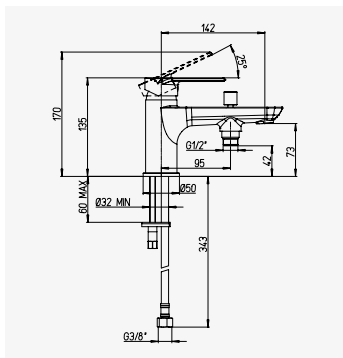

CALIPSO  
Colonne thermostatique de douche

+ produit

- Pomme de tête Ø250 mm

Finition chromé  
réf. 503014020 ..... 339,00€

Installation en façade. - Un mitigeur de douche corps froid - Une sécurité anti-brûlure - Une colonne télescopique sur 390 mm - Une pomme de tête en métal de Ø250 mm - Un flexible anti-torsion de 1,50 m - Une douchette à main en ABS de Ø100 mm et de 5 jets