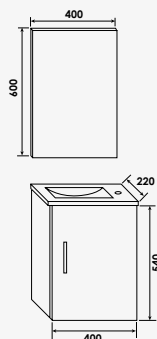

+ produit

- Meuble hydrofuge livré monté
- 2 points de fixation murale

Meuble lave-main - Blanc réf.402511003 .....366,18€
Meuble lave-main - Gris mat réf.402511004 .....366,18€

Meuble livré monté avec vide sanitaire 8 cm. - 1 porte réversible avec fermeture ralentie. - Poignées métalliques chromé mat. - Façade et corps de meuble en panneaux de particules mélaminé 16 mm hydrofuge. - Plan vasque résine. - Miroir 3mm collé sur panneau mélaminé 16 mm hydrofuge. - Applique LED Classe II IP44 3W. - Vidage et visserie non fourni.