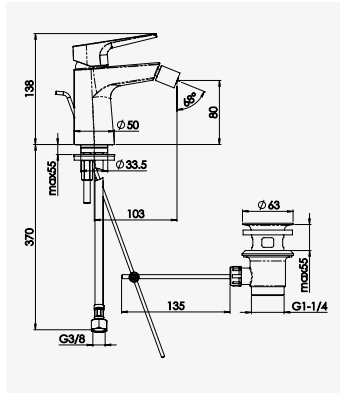

+ produit

- Cartouche C3
- Fixation rapide Fixofast