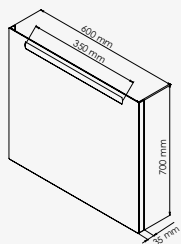

+ produit

- Large bande LED
- Traitement préventif anti-corrosion
- Cadre aluminium

Largeur 60 cm
Largeur 80 cm

réf.404011007 .....264,22€
réf.404011008 .....276,91€

Largeur 100 cm
Largeur 120 cm

réf.404011009.....336,75€
réf.404011010.....384,71€

Miroir à suspendre d'épaisseur 5 mm sur cadre aluminium anodisé. - Classe 2 IP44. - Classe énergétique A. - Tension 220-240V - 50 Hz. - Température couleur : 5700 K. - Durée de vie moyenne de la bande LED environ 36 000 heures (peut être changée).