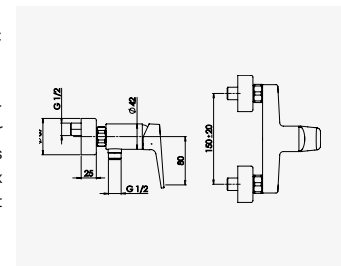

NF
+ produit

- Technologie **C2**
- Fixation rapide Fixofast
- ECAU : E1 C2 A2 U3 (BBBA)

Finition chromé
réf. 501013611 .....107,93€

Poignée métal. - Cartouche Ø35 mm. - Limiteur de débit par point dur. - Limiteur de température réglable. - Arrivées écrous prisonniers 20/27. - Raccords muraux excentrés avec système facilitant Fixofast et rosaces métal.