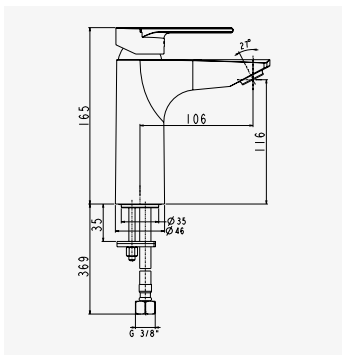

+ produit

- Cartouche CH3
- ECAU : EO CH3 A2 U3 (AABA)

Finition chromé
réf.501012120 ..... 78,79€

Poignée métal. - Cartouche Ø35 mm.
- Bec fixe avec aérateur anticalcaire. -
Limiteur de débit par point dur. - Limiteur de
température réglable. - Deux points de
fixation. - Flexible en EPDM pré-monté
450mm. - Fourni avec vidage NF clic-clac
Hostaform.