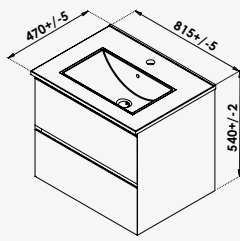

+ produit

- Meuble livré pré-monté
- Finition laquée mat ou brillant
- 2 points de fixation murale

Meuble 60 cm - Blanc mat	réf.401511141	918,00€
Meuble 60 cm - Blanc brillant	réf.401511151	918,00€
Meuble 60 cm - Gris mat	réf.401511144	918,00€
Meuble 60 cm - Gris brillant	réf.401511153	918,00€
Colonne - Blanc mat	réf.401511003	1 021,62€
Colonne - Blanc brillant *	réf.401511005	1 041,65€

Meuble 80 cm - Blanc mat	réf.401511146	1 057,09€
Meuble 80 cm - Blanc brillant	réf.401511155	1 057,09€
Meuble 80 cm - Gris mat	réf.401511149	1 057,09€
Meuble 80 cm - Gris brillant	réf.401511157	1 057,09€
Colonne - Gris mat	réf.401511004	1 151,75€
Colonne - Gris brillant	réf.401511006	1 135,15€

Meuble sous vasque : Meuble livré monté avec vide sanitaire. - Plan vasque encastré en céramique blanche, extra plat 18 mm. - Caisson en PPSM 16 mm laqué mat ou brillant. - Façade de tiroirs en MDF 19 mm laqué mat ou brillant. - Tiroirs à ouverture totale et fermeture ralentie, avec poignées prise de main. - Intérieur mélaminé gris brossé.

- Tiroirs et cotés de caisson avec découpes en biseau. - Livré sans robinetterie, sans vidage, sans miroir, sans éclairage ni visserie de fixation murale.

Colonne à suspendre : Colonne livrée montée en PPSM 16 mm revêtu laqué mat ou brillant. - 2 portes à fermeture progressive avec poignée prise de main. - Intérieur mélaminé gris brossé. - Visserie non fournie.