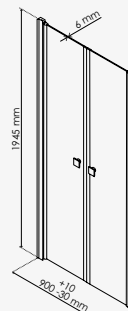

Porte salon