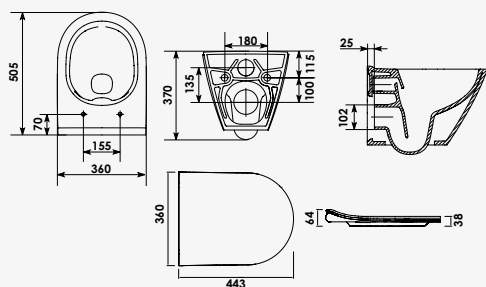

CUVETTE SUSPENDUE SANS BRIDE

+ produit

- Cuvette carénée
- Abattant déclipable antibactérien
- Fermeture ralentie

Blanc

réf.501513032 .....557,09€

Cuvette carénée en céramique vitrifiée sans bride. - Adaptée aux volumes de chasse 2/4 litres. - Fixations de cuvette invisibles faciles à installer. - Abattant fin thermodur antibactérien avec frein de chute et déclipable.

CUVETTE SUSPENDUE SANS BRIDE

+ produit

- Cuvette compacte
- Abattant déclipable antibactérien
- Fermeture ralentie

Blanc

réf.501513031 .....459,33€

Cuvette en céramique vitrifiée sans bride compact. - Adaptée aux volumes de chasse 3/5 litres. - Fixations de cuvette invisibles faciles à installer. - Abattant double extra-plat thermodur antibactérien avec frein de chute et déclipable.

CUVETTE SUSPENDUE SANS BRIDE

+ produit

- Cuvette carénée
- Abattant déclipable antibactérien
- Fermeture ralentie

Blanc

réf.501513030 ..... 455,91€

Cuvette en céramique vitrifiée sans bride. - Adaptée aux volumes de chasse 2/4 litres ou 3/5 litres. - Fixations de cuvette invisibles faciles à installer. - Abattant double extra-plat thermodur antibactérien avec frein de chute et déclipable.

CUVETTE SUSPENDUE SANS BRIDE

+ produit

- Abattant double extra-fin, déclipable antibactérien
- Fermeture ralentie

Blanc

réf.501513021 .....232,02€

Cuvette céramique vitrifiée sans bride. - Adaptée aux volumes de chasse 3/5 litres. - Abattant double extra-fin thermodur, antibactérien et déclipable avec frein de chute.