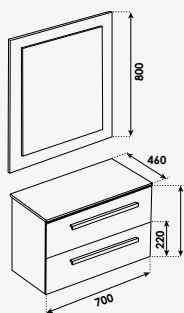

+ produit

- Meuble livré pré-monté avec miroir et applique LED
- Rangement XXL : tiroirs sans découpe
- Livré avec siphon gain de place

Meuble à composer P67

Cognac

Nordic

Meuble 80 cm - Cognac
Meuble 80 cm - Nordic
Meuble 120 cm - Cognac
Meuble 120 cm - Nordic

réf.401511284 .....790,58€
réf.401511258 .....790,58€
réf.401511301 .....1 144,40€
réf.401511296 .....1 144,40€

Meuble livré monté, avec vide sanitaire 8 cm. - Tiroirs pleins sans découpe (gain de place), à ouverture totale et fermeture ralentie. - Côtés des tiroirs en métal. - Façades et corps de meuble en panneaux de particules mélaminé 16 mm finition Cognac ou Nordic. - Poignées en métal chromé mat. - Plan de travail en panneau mélaminé 16 mm Cognac ou Nordic. - Miroir 3 mm collé sur panneau mélaminé 16 mm Cognac ou Nordic. - Applique LED Classe II IP 44 LED. 7 W. 30 cm. - Livré avec visserie de fixation murale et vidage gain de place. - Possibilité d'y associer une vasque à poser, voir [page.82](#)