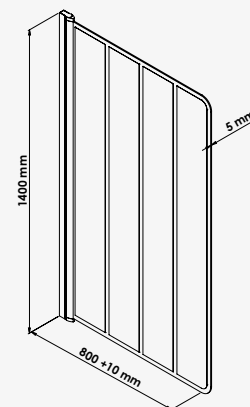

**VERRIÈRE**  
Pare-baignoire

**+ produit**

- Verre transparent 5 mm.
- Sérigraphie noire

Largeur 140 cm  
réf.201510501..... 270,91€

Un volet pivotant en verre trempé transparent 5 mm avec sérigraphie peinte noire type verrière 4 bandes. - Traitement anticalcaire une face. - Profilé aluminium peint noir pivotant à 180°. - Extensible de 80 à 81 cm (+1 cm).