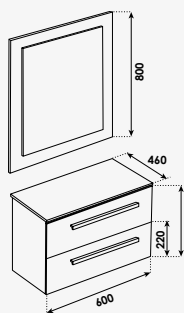

+ produit

- Meuble livré pré-monté avec miroir et applique LED
- Rangement XXL : tiroirs sans découpe
- Livré avec siphon gain de place

Meuble à composer P67

Cognac

Nordic

Meuble 80 cm - Cognac
Meuble 80 cm - Nordic
Meuble 120 cm - Cognac
Meuble 120 cm - Nordic

réf.401511284 .....790,58€
réf.401511258 .....790,58€
réf.401511301 .....1 144,40€
réf.401511296 .....1 144,40€

Meuble livré monté, avec vide sanitaire 8 cm. - Tiroirs pleins sans découpe (gain de place), à ouverture totale et fermeture ralentie. - Côtés des tiroirs en métal. - Façades et corps de meuble en panneaux de particules mélaminé 16 mm finition Cognac ou Nordic. - Poignées en métal chromé mat. - Plan de travail en panneau mélaminé 16 mm Cognac ou Nordic. - Miroir 3 mm collé sur panneau mélaminé 16 mm Cognac ou Nordic. - Applique LED Classe II IP 44 LED. 7 W. 30 cm. - Livré avec visserie de fixation murale et vidage gain de place. - Possibilité d'y associer une vasque à poser, voir [page.82](#)