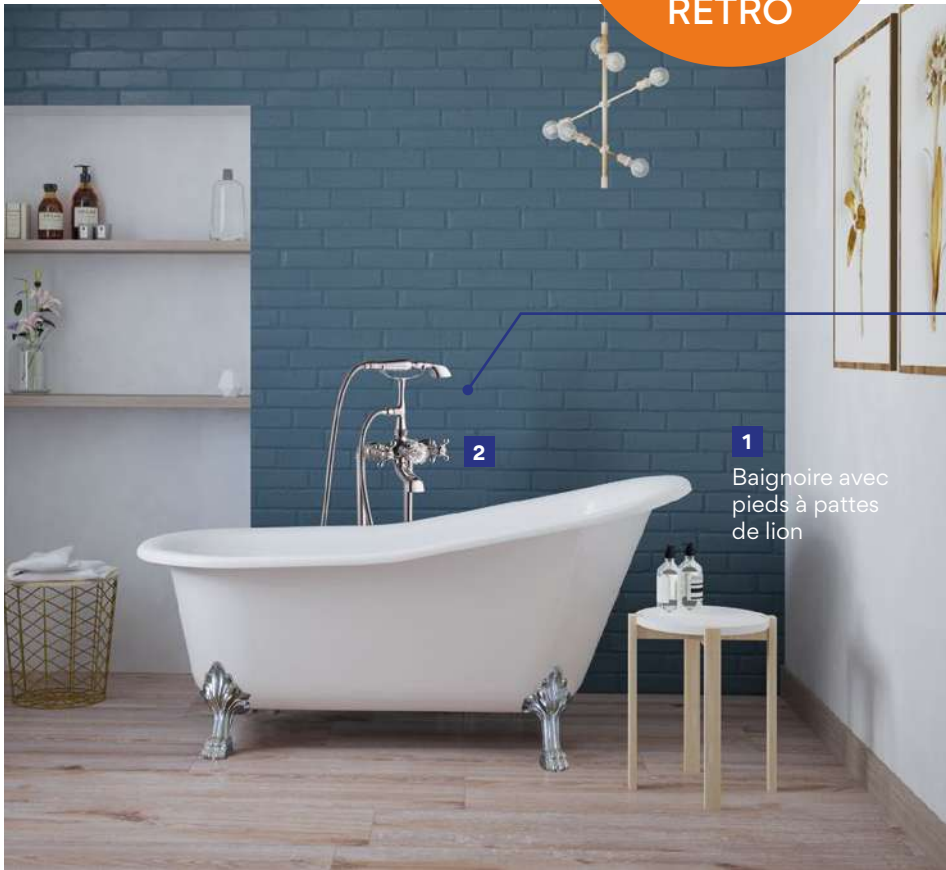

2

1

Baignoire avec
pieds à pattes
de lion