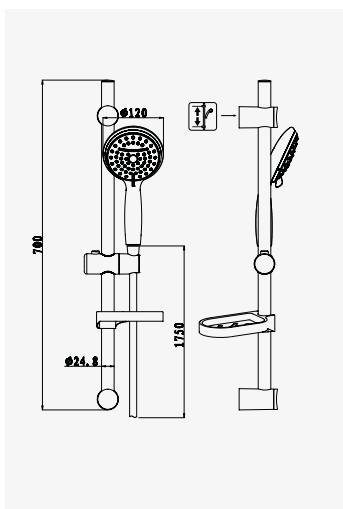

### NAM'O

Ensemble barre 5 jets

+ produit

- Douchette 5 jets Ø125 mm

Finition chromé  
réf. 4583 .....170,64€

Douchette anticalcaire 5 jets Ø125 mm. - Débit 12 litres / minute. - Flexible PVC design anti-torsion, longueur 1,75 m. - Barre de douche chromée Ø25 mm, hauteur 70 cm. - Porte-savon design rond chromé. - Entraxe de fixation réglable avec un point de fixation par pied.