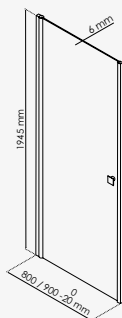

SELYNA
Paroi de douche

+ produit

- Verre trempé 6 mm avec sérigraphie 1 bande givrée
- Installation réversible

Accès angle carré :

Largeur 90 cm - Transparent
Largeur 90 cm - Givré

réf.301090 ..... 649,64€
réf.401090 ..... 660,75€

Accès angle 1/4 cercle :

Largeur 90 cm - Transparent
Largeur 90 cm - Givré

réf.303090 ..... 798,58€
réf.403090 ..... 854,60€

Porte salon :

Largeur 90 cm - Transparent
Largeur 90 cm - Givré

réf.300090 ..... 602,78€
réf.400090 ..... 549,02€

Porte pivotante :

Largeur 80 cm - Transparent
Largeur 90 cm - Transparent
Largeur 120 cm - Transparent
Largeur 140 cm - Transparent
Largeur 80 cm - Givré

réf.305080 ..... 403,15€
réf.305090 ..... 424,71€
réf.305120 ..... 480,33€
réf.305140 ... NOUVEAU ..... 563,71€
réf.405080 ..... 376,22€

Retour fixe :

Largeur 80 cm - Transparent
Largeur 90 cm - Transparent
Largeur 100 cm - Transparent

réf.203010126 ..... 394,91€
réf.302090 ..... 324,55€
réf.203010127 ..... 423,09€

Parois en verre trempé transparent 6 mm avec sérigraphie 1 bande givrée. - Profilés d'angle et de finition aluminium chromé ou peint blanc livrés non-montés sur parois (sauf panneaux fixes livrés montés). - Poignées en ABS chromé. - Roulettes déclinables. - Fermeture magnétique des portes. - Installation réversible. - Hauteur totale : 1945 mm.

DÉFLECTEUR
Retour fixe

+ produit

- Verre trempé transparent 8 mm
- Traitement anticalcaire sur face intérieure

Largeur 40 cm - profilé Chromé réf.203010124 ..... 303,98€
Largeur 40 cm - profilé Noir réf.203010125 ..... 289,60€