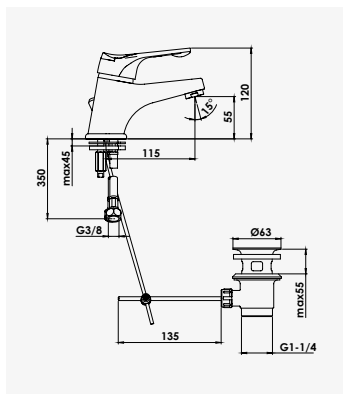

ACCESS

Mitigeur de lavabo sur plage

+ produit

- Cartouche **C2**
- Fixation rapide Fixofast
- ECAU : E1 C2 A2 U3 (CBBA)

Finition chromé
réf. 501012505 .....106,75€

Poignée métal. - Cartouche Ø40 mm. - Bec fixe avec aérateur anticalcaire. - Limiteur de débit par point dur. - Limiteur de température réglable. - Un point de fixation avec système facilitant Fixofast. - Flexibles EPDM pré-montés 350 mm. - Vidage laiton NF.