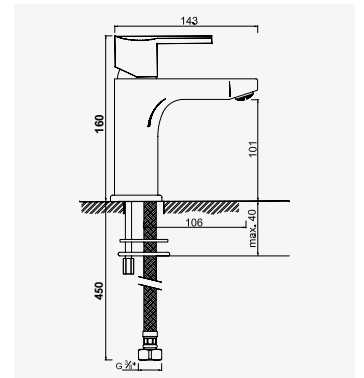

Finition chromé
réf.501011602 .....76,56€

Poignée métal. - Cartouche Ø35 mm. - Bec fixe avec aérateur. - Limiteur de débit et de température. - Un point de fixation avec système facilitant Fixofast. - Flexibles EPDM pré-montés 340 mm. - Vidage ABS. Tirette latérale Lg 440 mm.