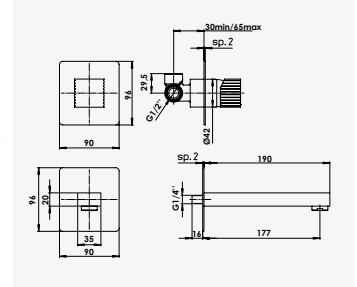

Finition chromé
réf.501017019 ..... 323,47€

Poignée métal relief. - Cartouche Ø35 mm à technologie C3. - Rosaces carrées métal. - Longueur du bec 190 mm. - Profondeur d'encastrement de 30 à 65 mm.