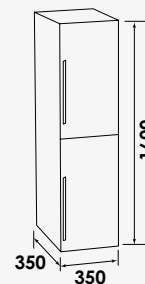

+ produit

- Colonne livrée pré-montée
- Finition texturée
- 2 points de fixation murale

Colonne - Béton	réf.401511279	553,85€
Colonne - Nordic	réf.401511305	553,85€
Colonne - Cognac	réf.401511233.....	570,47€

Colonne à suspendre : mélaminé 16 mm. - 2 portes à fermeture ralentie avec poignées aluminium. - Intérieur avec 3 étagères. - Visserie non fournie.