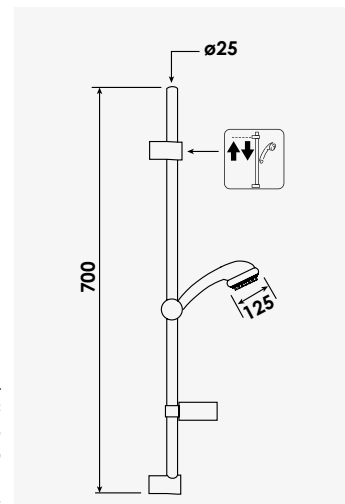

### NAM'O

Ensemble barre 5 jets

+ produit

- Douchette 5 jets Ø125 mm

Finition chromé  
réf. 4583 .....170,64€

Douchette anticalcaire 5 jets Ø125 mm. - Débit 12 litres / minute. - Flexible PVC design anti-torsion, longueur 1,75 m. - Barre de douche chromée Ø25 mm, hauteur 70 cm. - Porte-savon design rond chromé. - Entraxe de fixation réglable avec un point de fixation par pied.