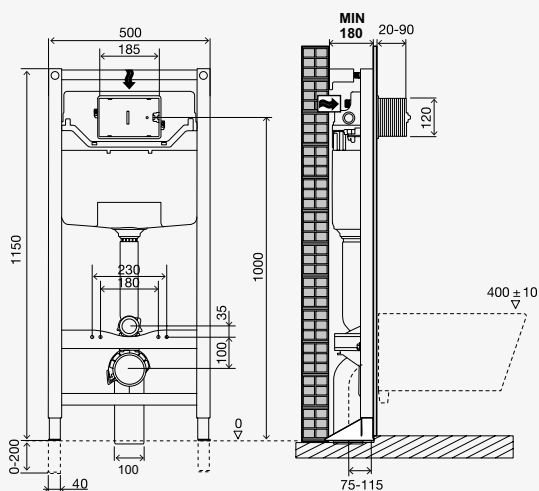

BÂTI-SUPPORT WC

Autoportant universel

PACK WC

Bâti-support autoportant & cuvette

+ produit

- Montage avec ou sans mur porteur
- Hauteur adaptée aux PMR
- Accessibilité facile au mécanisme
- Kit d'installation et de fixation inclus

+ produit

- Pack complet
- Autoportant NF 6 fixations au sol
- Abattant double thermodur

Bâti-support seul

réf.501513509 .....267,13€

Pack complet
Bâti-support seul

réf.P7850-20 .....639,53€
réf.501513529 .....406,85€

Avec fixations au sol et mur. - Réservoir anti-condensation avec mécanisme 3/6 litres. - Robinet flotteur silencieux. - Livré avec tube de chasse, tunnel de traversée de cloison, robinet d'arrêt, tube-réservoir cuvette, système d'évacuation universel, fixations murales réglables, tiges filetées et cache-écrous. - **Plaque de commande ronde ou carrée en option.**

Réservoir équipé et isolé. - Robinet flotteur silencieux Classe 1. - Mécanisme de chasse double volume 3/6 litres. - Robinet d'arrêt connecté en eau dans le réservoir. - Structure métallique double avec revêtement anti-corrosion. - Évacuation orientable Ø100 mm mâle. - Manchons de liaison avec la cuvette. - Fixations au sol et de la cuvette. - Kit d'évacuation coudé Ø100 mm. - Cuvette suspendue en céramique vitrifiée blanche NF. - Abattant double blanc thermodur. **Plaque de commande ronde ou carrée en option.**

Carrée blanche
Carrée chromée
Carrée inox brossé

réf.501513512 .....72,44€
réf.501513513 .....104,89€
réf.501513536 .....180,98€

Ronde Blanche
Ronde Chromée
Ronde Noire

réf.501513510 .....44,47€
réf.501513511 .....94,91€
réf.501513520 .....99,38€

Des designs au choix qui s'adaptent sur le bâti-support mural 501513508 et 501513509.