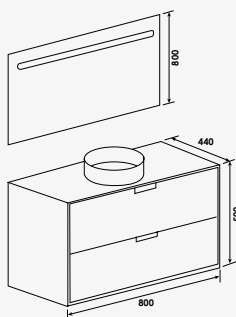

+ produit

- Meuble livré pré-monté avec miroir éclairant
- Rangement XXL : tiroirs sans découpe
- Plan marbre & vasque noir mat
- Livré avec siphon gain de place

Meuble à composer P.67

Meuble 60 cm - 1 vasque
Meuble 80 cm - 1 vasque

réf.401511312 ..... 1 481,78€
réf.401511314 ..... 1 667,24€

Meuble 120 cm - 2 vasques

réf.401511316 ..... 2 409,05€

Meuble livré monté, avec vide sanitaire 8 cm. - Tiroirs pleins sans découpe (gain de place), à ouverture totale et fermeture ralentie. - Côtés des tiroirs en métal. - Corps de meuble en MDF 16 mm laqué noir mat. - Façade 2 tiroirs en panneaux de particules mélaminé 16 mm finition Cognac. - Poignées en métal noir mat. - Plan en marbre (Microtec) 16 mm noir mat pré-percé. - Vasque à poser ronde en céramique noire mate Ø37cm et hauteur 12 cm - Trou pour vasque à poser Ø70 mm. - Trou pour robinetterie Ø35 mm. - Miroir éclairant avec bandeau LED. - Livré avec visserie de fixation murale et vidage gain de place. - Écotaxe en sus.