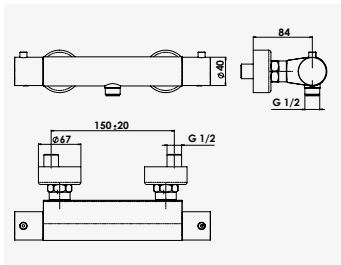

+ produit

- Technologie **C3**
- ECAU : E2 C3 A2 U3 (CABA)

Finition chromé

réf.35015.....455,96€

Poignée métal. - Cartouche monobloc. - Limiteur de débit réglable par tête 1/2 tour. - Système économiseur d'eau. - Butée de sécurité à 38°C. - Arrivées écrous prisonniers 20/27. - Raccords muraux excentrés avec rosaces. - Filtres incorporés au corps.