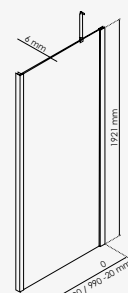

Retour fixe