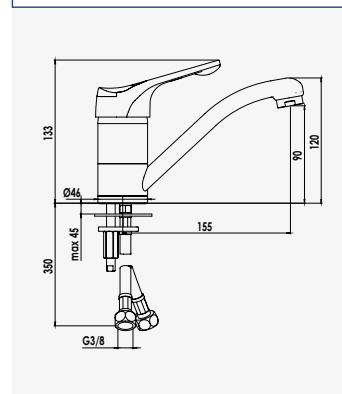

+ produit

- Cartouche **C2**
- Fixation rapide Fixofast
- ECAU : E1 C2 A2 U3 (CBBA)

Finition chromé
réf. 501012509 .....138,96€

Poignée métal. - Cartouche Ø40 mm. - Bec orientable avec aérateur anticalcaire. - Limiteur de débit par point dur. - Limiteur de température réglable. - Un point de fixation avec système facilitant Fixofast. - Flexibles EPDM pré-montés 350 mm. - Livré sans vidage (corps non percé).