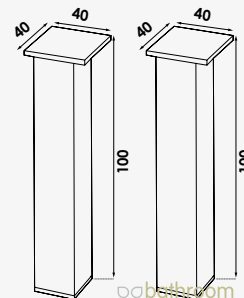

réf. 401011004.....12,71€

Hauteur de 10 cm. - ABS blanc.