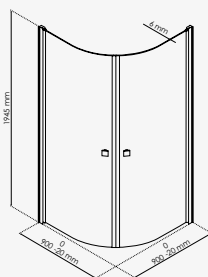

Accès d'angle 1/4 de cercle