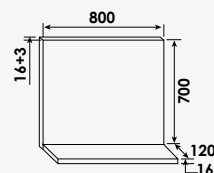

Largeur 80 cm - Cérusé	réf.950507MIC	171,96€
Largeur 80 cm - Gris	réf.950507MIG	171,96€
Largeur 80 cm - Bleu paon	réf.404011503	171,96€
Largeur 80 cm - Bleu bleuét	réf.404011507	171,96€
Largeur 80 cm - Rose poudré	réf.404011515	171,96€
Largeur 80 cm - Noir mat	réf.404011511	171,96€
Largeur 80 cm - Vert menthe	réf.404011519	171,96€
Largeur 120 cm - Cérusé	réf.950508MIC	205,73€
Largeur 120 cm - Gris	réf.950508MIG	205,73€
Largeur 120 cm - Bleu paon	réf.404011504	205,73€
Largeur 120 cm - Bleu bleuét	réf.404011508	205,73€
Largeur 120 cm - Rose poudré	réf.404011516	205,73€
Largeur 120 cm - Noir mat	réf.404011512	205,73€
Largeur 120 cm - Vert menthe	réf.404011520	205,73€

Miroir 3 mm à suspendre collé sur panneau mélaminé 16 mm. - Chants texture bois ou satiné. Tablette en mélaminé 16 mm.