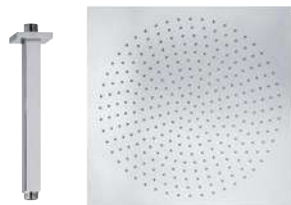

CUADR'O

Mitigeur thermostatique de douche à encastrer

+ produit

- Ensemble de douche complet