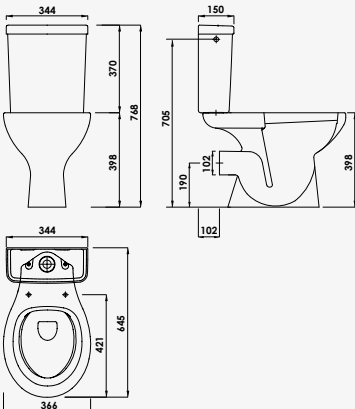

## + produit

- Sans bride.
- Pack WC NF

Blanc  
réf. 501512024 .....194,82€

Technologie innovante sans bride : l'eau de rinçage nettoie avec précision toute la surface de la cuvette. - Mécanisme 3/6 litres à double poussoir affleurant. - Robinet flotteur silencieux 12/17. - Cuvette céramique blanche sortie horizontale. - Entrée d'eau sur le côté du réservoir. - Abattant polypropylène avec charnières inox. - Livré avec kit de fixation au sol.