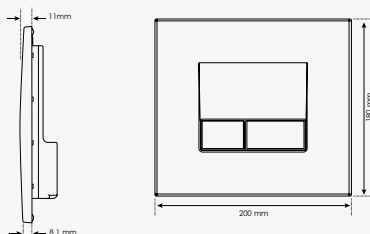

Carrée blanche
Carrée chromée

réf.501513530 ..... 32,27€
réf.501513531..... 47,09€

Plaque de commande chromée 3/6 litres. - S'adapte à tous les bâtis-support.