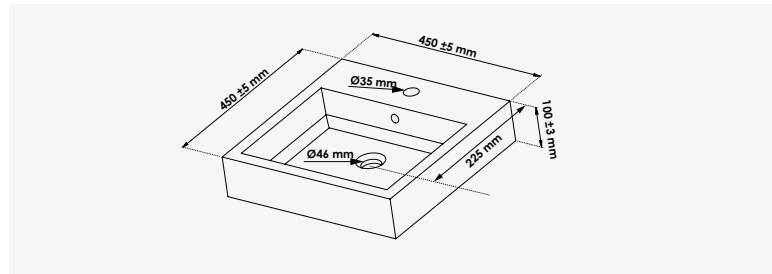

### + produit

- Avec trou de robinetterie.
- Résine noire.

Carrée 45 cm

réf.403511012 ..... 225,93€

Résine noire. - Avec trou de robinetterie et trop plein.