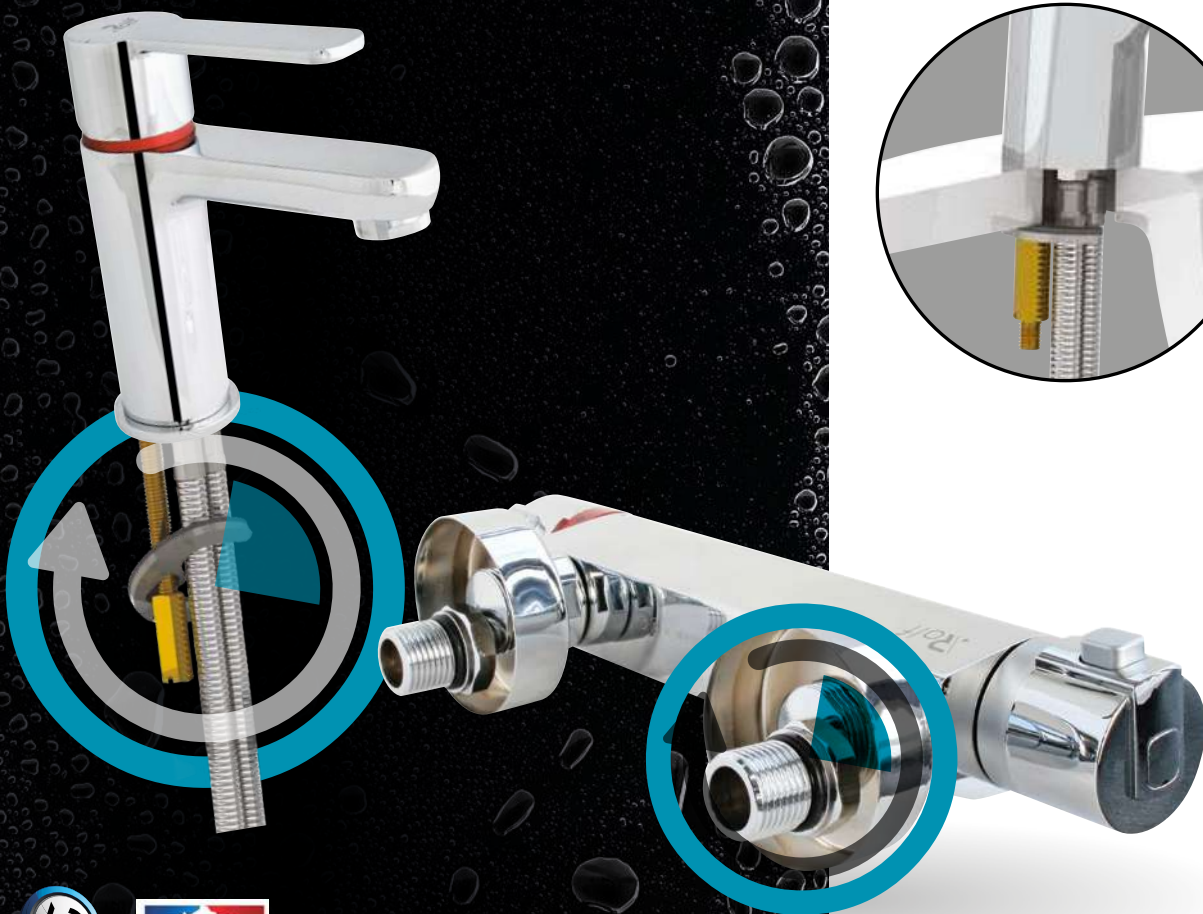

Rolf

SYSTÈME DE FIXATION FIXOFAST

ROLF révolutionne la fixation des mitigeurs

INNOVATION

Le système de fixation breveté Fixofast sur plage et mural permet une pose accélérée des mitigeurs mécaniques et thermostatique, sans perdre une seule pièce. L'étanchéité est assurée par les joints intégrés au Fixofast mural.

FIXOFAST MURAL*

Les mitigeurs se fixent facilement et toujours dans l'axe grâce aux contre-écrous verrouillables, équipés d'un joint intégré qui assurent une étanchéité parfaite de l'installation. Un véritable gain de temps et l'assurance d'une pose dans les règles de l'art.

FIXOFAST SUR PLAGE

Le mitigeur se pose par le dessus, inutile de se coucher sous le lavabo ou l'évier. L'ensemble des pièces de fixation sont solidaires, et le joint est collé sur l'étrier inclinable, ce qui permet une fixation rapide sans perdre une seule pièce.