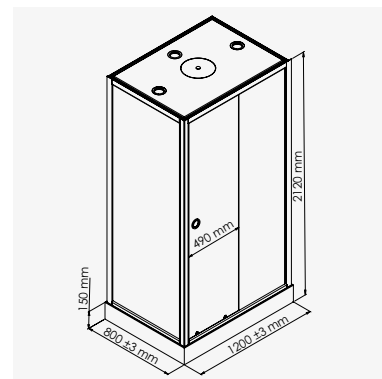

Cabine 80 x 120 cm

réf.202010204 .....1 559,04€

Cabine accès de face porte coulissante : Accès de face se composant d'une paroi fixe et d'une porte coulissante. - Traitement anticalcaire une face. - Poignée en aluminium noir mat. - Roulettes noires déclinables. - Profilés en aluminium peint noir mat non montés sur parois. - Un grand fond en verre trempé 4 mm extra blanc. - Un panneau fonctionnel en verre trempé 4 mm extra blanc avec bande centrale noire mate. - Mitigeur mécanique noir mat avec inverseur. - Douchette extra-plate 3 jets avec flexible de douche double agrafage 1,50 m sur patère. - 2 bandes de jets hydromassants avec picots anticalcaire. - Module de commande tactile avec radio. - Toit en verre trempé 5mm extra blanc avec pomme de tête Ø200 mm, un extracteur de vapeur, un spot LED et un haut parleur. - Receveur monobloc en ABS & acryl blanc mat renforcé de fibres de verre sur châssis métallique. - Motif antidérapant. - Pieds réglables pour mise à niveau. - Bonde de douche Ø90 mm.