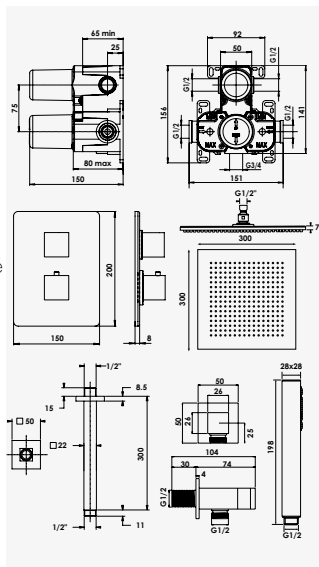

CUADR'O

Mitigeur thermostatique de douche à encastrer

+ produit

- Ensemble de douche complet

Ensemble thermostatique complet chromé
réf.5106 ..... 914,47€

Mitigeur thermostatique seul
réf.3310 ..... 207,09€

Plaque de commande seule chromée
réf.3312 ..... 241,62€

Mitigeur thermostatique à encastrer : cartouche monobloc, débit 19 l/mn sous 3 bars, 3 sorties F15/21 possibles, inverseur 2 voies sur sortie haute. - plaque de commande 150 x 200 mm avec inverseur pomme/douchette : Poignée métal.

Bras de douche laiton 300 mm vertical : mâle 15/21 pour installation en plafonnier. - Pomme de tête laiton anticalcaire carrée 300 mm : épaisseur 7 mm, femelle 15/21. - Douchette tubulaire laiton monojet anticalcaire 28 mm. - Flexible métal double agrafage 1,50 m. - Support de douchette fixe avec alimentation intégrée.

CUADR'O

Mitigeur mécanique de douche à encastrer

+ produit

- Ensemble de douche complet

Ensemble complet chromé
réf.5103 ..... 547,00€

Mitigeur seul
réf.3305 ..... 204,09€

Plaque de commande seule Chromé
réf.3307 ..... 132,85€

Mitigeur à encastrer : cartouche Ø40, débit 13 litres/minute sous 3 bars, 2 sorties F15/21 possibles (1 haute et 1 basse). Plaque de commande 95 x 130 mm avec inverseur pomme/douchette : Poignée métal. Bras de douche laiton 300 mm coudé 90° : mâle 15/21. - Pomme de tête ABS carrée anticalcaire 220 mm : épaisseur 20 mm, femelle 15/21. - Douchette tubulaire ABS monojet anticalcaire 28 mm. - Flexible métal simple agrafage 1,50 m. - Support de douchette métal fixe à alimentation intégrée.

CUADR'O

Colonne thermostatique de douche

+ produit

- Colonne et pomme de tête 250x250 mm en inox

Finition chromé
réf.503014008 ..... 459,47€