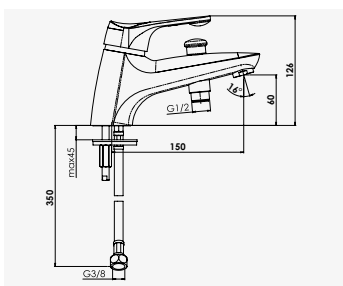

+ produit

- Technologie **C2**
- ECAU : E3/1 C2 A2 U3 (BBBA)

Finition chromé
réf. 501012510 ..... 168,51€

Poignée métal. - Cartouche Ø40 mm. - Bec fixe avec aérateur anticalcaire. - Limiteur de débit par point dur. - Limiteur de température réglable. - 1 point de fixation. - Flexibles EPDM 350 mm. - Clapet anti-retour sur départ douche. - Inverseur automatique.