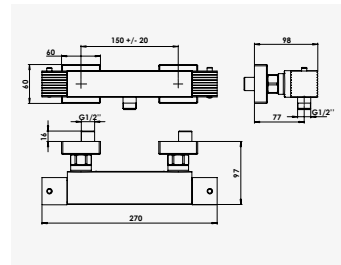

+ produit

- Système économiseur d'eau

Finition chromé

réf.501015508.....357,85€

Poignée métal avec relief. - Cartouche monobloc. - Système économiseur d'eau. - Butée de sécurité à 38°C. - Arrivées écrous prisonniers 20/27. - Raccords muraux excentrés avec rosaces. - Filtre et clapet anti-retour incorporés.