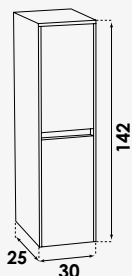

+ produit

- Colonne livrée montée
- Finition laqué blanc brillant
- Portes réversibles

Colonne à suspendre

réf.403011319 ..... 342,80€

Structure de caisson en panneaux de particules 16 mm mélaminé blanc laqué. - 2 portes réversibles (ouverture gauche ou droite) avec poignées prise de main et fermeture ralentie. - 2 étagères intérieures à hauteur fixe. - Visserie non fournie.