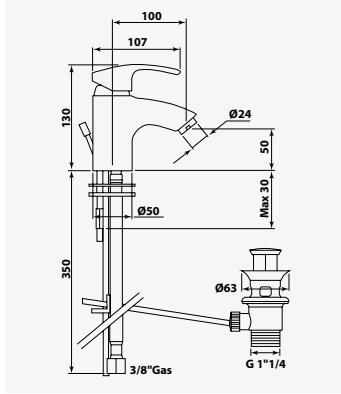

ACCESS'O

Mitigeur de lavabo sur plage

+ produit

- Fixation rapide Fixofast
- ECAU : EO C3 A2 U3 (BABA)

Finition chromé
réf.12919 .....96,00€

Poignée métal. - Cartouche Ø40 mm. - Bec fixe avec aérateur anticalcaire. - Limiteur de débit par point dur. - Limiteur de température réglable. - Un point de fixation avec système facilitant Fixofast. - Flexibles EPDM pré-montés 350 mm. - Vidage laiton. Tirette latérale.