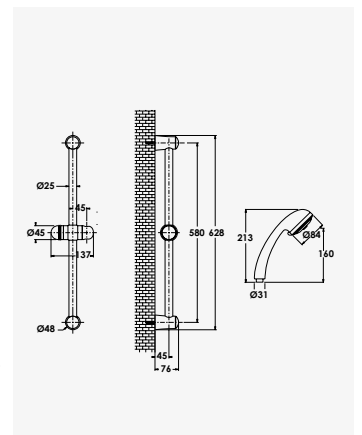

EV'O
Mitigeur de bidet

Finition chromé
réf. 501013614 ..... 105,84€

Poignée métal. - Cartouche céramique Ø35 mm C3. - Bec fixe avec aérateur anticalcaire sur rotule. - Un point de fixation avec étrier Fixofast. - Limiteur de débit par point dur. - Limiteur de température réglable. - Vidage laiton. - Flexibles d'alimentation EPDM livrés pré-montés 410 mm.

+ produit

- Cartouche C3
- Fixation rapide Fixofast

EV'O
Colonne thermostatique de douche

Finition chromé
réf. 503014014 ..... 491,02€

Installation en façade. - Technologie C3 : économie d'énergie. - Système Ecostop: débit limité à 50% de l'ouverture maximale. - Inverseur pomme/douchette sur croisillon. - Mitigeur thermostatique 2 sorties. - Tête céramique 1/2 tour. - Colonne chromée Ø23 mm. - Pomme de douche Ø200 mm anticalcaire. - Douchette micro monojet anticalcaire. - Support de douchette coulissant. - Flexible double agrafage 1,50 m NF.

+ produit

- Technologie corps froid C3
- Pomme de tête Ø200 mm

EV'O
Ensemble barre 3 jets

Finition chromé
réf. 46604 ..... 37,07€

Douchette 3 jets ABS Ø84 mm anticalcaire : jet - normal, soft et massage. - Barre de douche chromée Ø25 mm, hauteur 63 cm. - Flexible de douche métal double agrafage 2 m. - Curseur réglable en hauteur. - Porte savon acrylique chromé.

+ produit

- Douchette 3 jets Ø84 mm