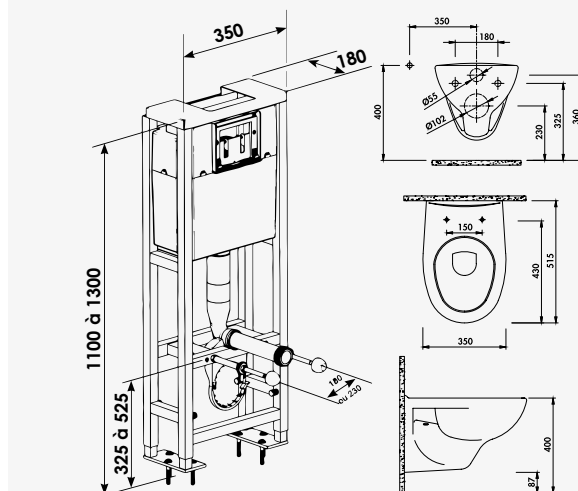

BÂTI-SUPPORT WC

Autoportant universel

PACK WC

Bâti-support autoportant & cuvette

+ produit

- Montage avec ou sans mur porteur
- Hauteur adaptée aux PMR
- Accessibilité facile au mécanisme
- Kit d'installation et de fixation inclus

+ produit

- Pack complet
- Autoportant NF 6 fixations au sol
- Abattant double thermodur

Bâti-support seul

réf.501513509 .....267,13€

Pack complet
Bâti-support seul

réf.P7850-20 .....639,53€
réf.501513529 .....406,85€

Avec fixations au sol et mur. - Réservoir anti-condensation avec mécanisme 3/6 litres. - Robinet flotteur silencieux. - Livré avec tube de chasse, tunnel de traversée de cloison, robinet d'arrêt, tube-réservoir cuvette, système d'évacuation universel, fixations murales réglables, tiges filetées et cache-écrous. - **Plaque de commande ronde ou carrée en option.**

Réservoir équipé et isolé. - Robinet flotteur silencieux Classe 1. - Mécanisme de chasse double volume 3/6 litres. - Robinet d'arrêt connecté en eau dans le réservoir. - Structure métallique double avec revêtement anti-corrosion. - Évacuation orientable Ø100 mm mâle. - Manchons de liaison avec la cuvette. - Fixations au sol et de la cuvette. - Kit d'évacuation coudé Ø100 mm. - Cuvette suspendue en céramique vitrifiée blanche NF. - Abattant double blanc thermodur. **Plaque de commande ronde ou carrée en option.**

Carrée blanche
Carrée chromée
Carrée inox brossé

réf.501513512 .....72,44€
réf.501513513 .....104,89€
réf.501513536 .....180,98€

Ronde Blanche
Ronde Chromée
Ronde Noire

réf.501513510 .....44,47€
réf.501513511 .....94,91€
réf.501513520 .....99,38€

Des designs au choix qui s'adaptent sur le bâti-support mural 501513508 et 501513509.