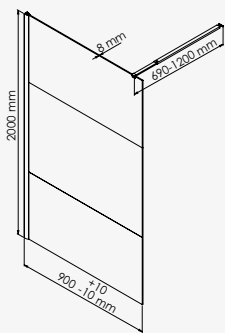

+ produit

- Verre trempé transparent 8 mm
- Traitement anticalcaire surface intérieure
- Bande centrale dépolie

Largeur 90 cm - Bande givré réf.203010140 .....293,96€
Largeur 100 cm - Bande givré réf.203010141 ..... 315,96€
Largeur 120 cm - Bande givré réf.203010142 ..... 354,78€

Panneau en verre trempé 8 mm avec bande centrale dépolie. - Face intérieure du verre avec traitement à propriété anticalcaire. - Trois positionnements pour fixation selon configuration. - Pose réversible. - Profil aluminium chromé monté sur paroi. - Largeur réglable jusqu'à 20 mm. - Livré avec baguette d'étanchéité au sol. Livré sans barre de fixation.