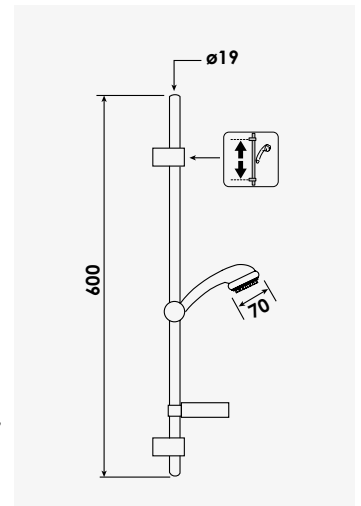

**NORM'O**  
Ensemble barre 5 jets

+ produit

- Douchette 5 jets Ø90 mm

Finition chromé  
réf. 503011011 ..... 67,13€

Douchette 5 jets anticalcaire Ø90 mm. - Flexible double agrafage conique 15/21, longueur 1,50m. - Barre de douche métal chromé Ø25mm, hauteur 62 cm. - Porte savon ABS chromé.