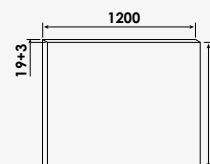

### + produit

- Miroir hydrofuge

Largeur 60 cm  
Largeur 70 cm

réf.81060M.....158,13€  
réf.81070M.....174,84€

Largeur 80 cm  
Largeur 120 cm

réf.81080M.....197,65€  
réf.81120M.....293,56€

Miroir 3 mm à suspendre collé sur panneau mélaminé 19 mm hydrofuge.