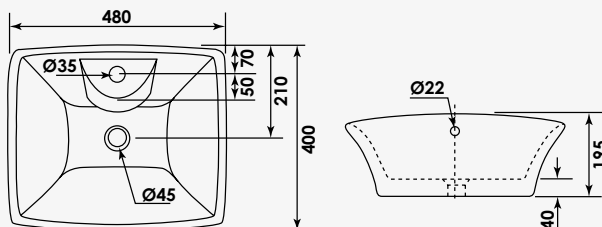

+ produit

- Avec trou de robinetterie et trop plein

Rectangulaire 48x40 cm

réf.403511003 .....113,91€

Céramique blanche. - Avec trou de robinetterie et trop plein. - Livrée sans robinetterie ni vidage.