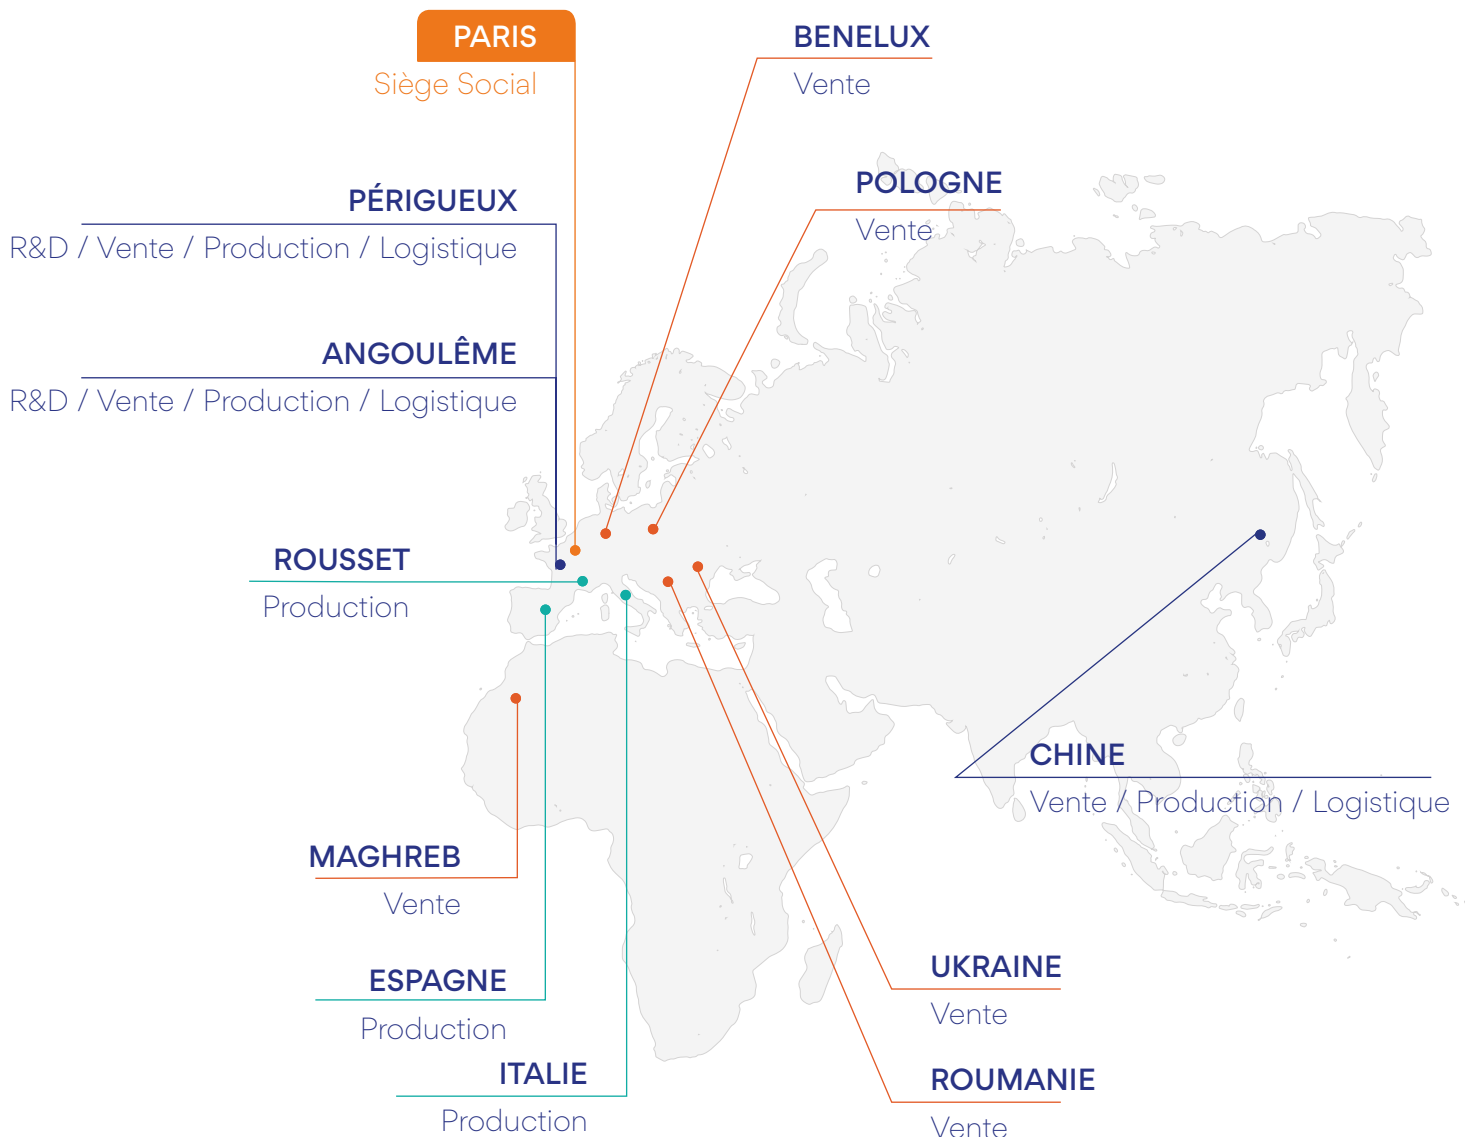

## Un fabricant français à dimension internationale

En plus de ses 3 usines en France, Ayor possède également des **usines en Europe** (Italie, Espagne) et des **partenariats industriels dans le monde** qui permettent au Groupe de couvrir tous les besoins dans l'univers la gestion de l'eau dans l'habitat, de **s'adapter aux normes spécifiques** de chaque pays tout en maintenant une **réactivité unique**.