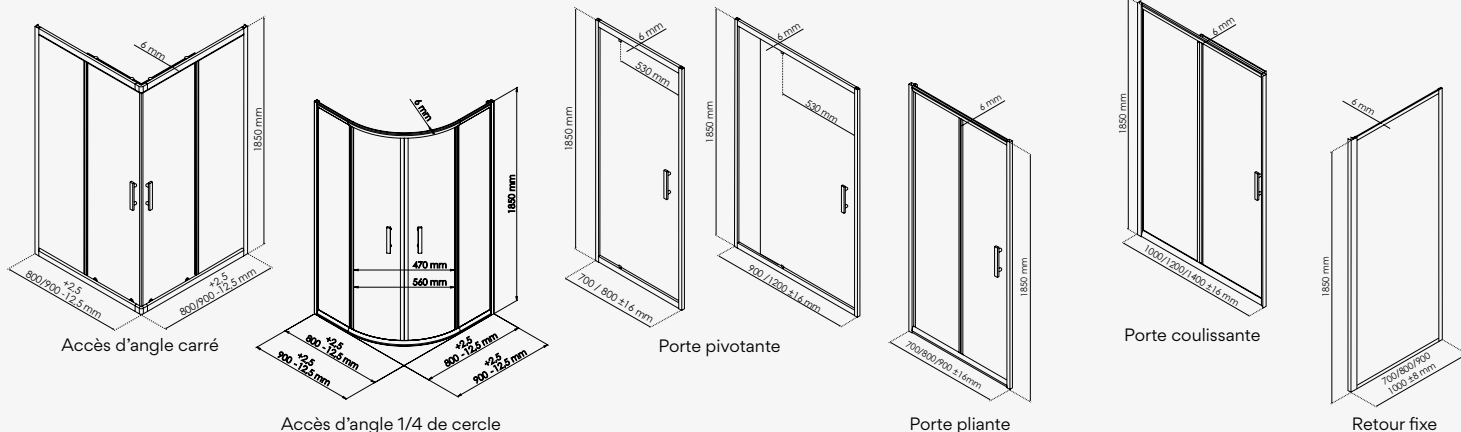

ENLOK
Paroi de douche

+ produit

- Verre trempé 6 mm
- Traitement anticalcaire une face

Accès angle carré :

Largeur 80 cm
Largeur 90 cm

réf.203010101 ..... 450,89€
réf.203010102 ..... 491,13€

Accès angle 1/4 cercle :

Largeur 80 cm
Largeur 90 cm

réf.203010103 ..... 471,60€
réf.203010104 ..... 509,89€

Porte pivotante :

Largeur 70 cm
Largeur 80 cm
Largeur 90 cm
Largeur 120 cm

réf.203010105 ..... 329,18€
réf.203010106 ..... 329,22€
réf.203010107 ..... 361,05€
réf.203010108 ..... 438,47€

Profilés compensateur :

Lot de 2 profilés

réf.203010119 ..... 126,51€

Porte pliante :

Largeur 70 cm
Largeur 80 cm
Largeur 90 cm

réf.203010109 ..... 461,78€
réf.203010110 ..... 472,69€
réf.203010111 ..... 463,47€

Porte coulissante :

Largeur 100 cm
Largeur 120 cm
Largeur 140 cm

réf.203010112 ..... 365,09€
réf.203010113 ..... 395,95€
réf.203010114 ..... 436,53€

Retour fixe :

Largeur 70 cm
Largeur 80 cm
Largeur 90 cm
Largeur 100 cm

réf.203010115 ..... 260,53€
réf.203010116 ..... 285,25€
réf.203010117 ..... 314,93€
réf.203010118 ..... 347,24€

Parois en verre trempé 6 mm transparent. - Traitement anticalcaire une face. - Profilés de finition aluminium chromé livrés montés sur parois (sauf parois quart de cercle, accès d'angle et porte coulissante livrés non montés). Poignées en inox chromé. - Hauteur totale : 1850 mm.

BARRE DE FIXATION

Accessoires

1. Barre fixation retour mural réf.800054 ..... 66,49€
  2. Barre fixation plafond réf.800055 ..... 55,36€
  3. Barre fixation murale réf.800053 ..... 82,73€

Barre fixation retour mural : Pour écran de douche à l'italienne. - Longueur 90 cm recoupable. - A associer avec barre murale 800053.

Barre de fixation plafond : Pour écran de douche à l'italienne. - Longueur 80 cm recoupable.