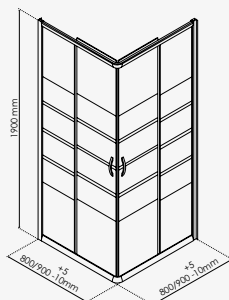

ERIS 2
Paroi de douche

+ produit

- Verre trempé 5 mm avec sérigraphie 4 bandes grivrées
- Installation réversible

Porte coulissante :

Largeur 100 cm - profilé chromé	réf.201510204	.....	356,27€
Largeur 120 cm - profilé chromé	réf.201510205	.....	382,24€
Largeur 140 cm - profilé chromé	réf.203010301	.....	429,44€
Largeur 160 cm - profilé chromé	réf.203010302	.....	458,85€

Accès angle carré :

Largeur 80 cm - profilé chromé	réf.201510102	.....	417,27€
Largeur 90 cm - profilé chromé	réf.203010305	.....	501,27€

Porte battante : NOUVEAU

Largeur 70 cm - profilé chromé	réf.203010701	.....	327,02€
Largeur 80 cm - profilé chromé	réf.203010403	.....	349,02€
Largeur 90 cm - profilé chromé	réf.203010404	.....	357,31€

Porte pivotante :

Largeur 70 cm - profilé chromé	réf.203010402	.....	273,27€
Largeur 80 cm - profilé blanc	réf.201510202	.....	272,35€
Largeur 80 cm - profilé chromé	réf.201510206	.....	279,27€
Largeur 90 cm - profilé blanc	réf.201510203	.....	285,27€
Largeur 90 cm - profilé chromé	réf.201510207	.....	295,44€

Paroi fixe :

Largeur 80 cm - profilé blanc	réf.203010128	.....	227,82€
Largeur 80 cm - profilé chromé	réf.203010129	.....	242,51€
Largeur 90 cm - profilé alu	réf.203010801	.....	258,84€

Accès angle 1/4 cercle :

Largeur 80 cm - profilé blanc	réf.201510101	.....	449,47€

Parois en verre trempé transparent 5 mm avec sérigraphie 4 bandes grivrées. - Profilés d'angle et de finition aluminium chromé ou peint blanc livrés non-montés sur parois (sauf panneaux fixes livrés montés). - Poignées en ABS chromé. - Roulettes déclipables. - Fermeture magnétique des portes. - Installation réversible. - Hauteur totale : 1900 mm.