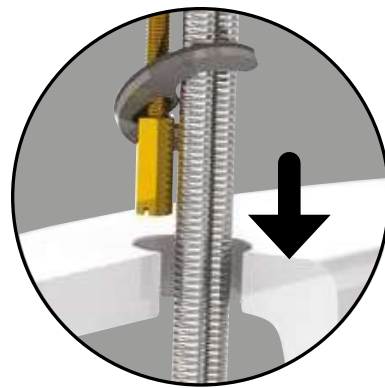

Rolf

SYSTÈME DE FIXATION FIXOFAST

ROLF révolutionne la fixation des mitigeurs

INNOVATION

Le système de fixation breveté Fixofast sur plage et mural permet une pose accélérée des mitigeurs mécaniques et thermostatique, sans perdre une seule pièce. L'étanchéité est assurée par les joints intégrés au Fixofast mural.

FIXOFAST MURAL*

Les mitigeurs se fixent facilement et toujours dans l'axe grâce aux contre-écrous verrouillables, équipés d'un joint intégré qui assurent une étanchéité parfaite de l'installation. Un véritable gain de temps et l'assurance d'une pose dans les règles de l'art.

FIXOFAST SUR PLAGE

Le mitigeur se pose par le dessus, inutile de se coucher sous le lavabo ou l'évier. L'ensemble des pièces de fixation sont solidaires, et le joint est collé sur l'étrier inclinable, ce qui permet une fixation rapide sans perdre une seule pièce.