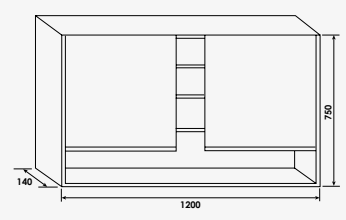

+ produit

- Armoire livrée pré-montée
- Finition texture bois

Armoire 60 cm - Cognac
Armoire 70 cm - Cognac
Armoire 80 cm - Gris

réf.404011021 .....442,87€
réf.404011022 .....474,73€
réf.404011025 .....529,65€

Armoire 100 cm - Nordique
Armoire 120 cm - Cérusé

réf.404011026 .....646,40€
réf.404011034 .....771,62€

Corps d'armoire livré monté en panneau de particules mélaminé 16 mm. - Portes à fermeture ralentie en panneau mélaminé 16 mm avec miroir 3 mm collé. - 2 étagères intérieures. - Livrée avec visserie de fixation murale. - Applique LED Classe II IP 44 - 7 W.