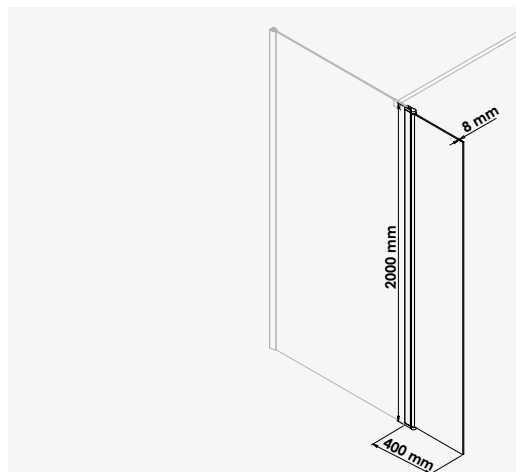

+ produit

- Verre trempé transparent 8 mm
- Traitement anticalcaire sur face intérieure

Largeur 40 cm - profilé Chromé réf.203010124 ..... 303,98€
Largeur 40 cm - profilé Noir réf.203010125 ..... 289,60€

Dimensions : 40 x 200 cm. - Panneau en verre trempé transparent 8 mm. - Installation réversible. - Pivotant à 180°. - Traitement anticalcaire une face. - Finition du profilé chromé ou noir. - Montage sur écran fixe avec du silicone sanitaire. - Adaptable sur les dimensions 80 à 140 cm.