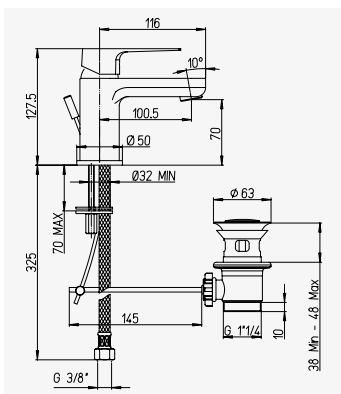

FACT'ORY

Mitigeur de lavabo sur plage

Finition noir
réf.501011314 ..... 140,22€

Poignée métal. - Cartouche Ø35 mm. - Bec fixe avec aérateur anticalcaire. - Un point de fixation. - Flexibles Pex pré-montés 370 mm. - Vidage laiton.