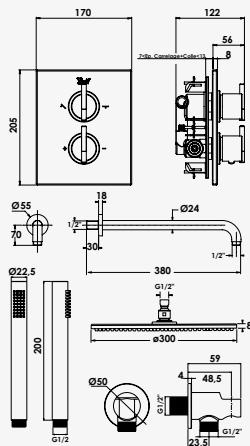

Mitigeur thermostatique seul noir mat
réf.501017009.....**923,38€**

1.Ensemble thermostatique rond noir mat
réf.501017023.....**1 361,71€**

2.Ensemble thermostatique carré noir mat
réf.501017041.....**994,64€**

Mitigeur thermostatique laiton, cartouche monobloc intégrée conforme NF, 2 entrées M15/21 (EF et EC) et 2 sorties M15/21 (douchette et ciel de douche), inverseur 2 voies sur partie haute. - Épaisseur de parement : 7 à 13 mm. - Set de décoration inox noir mat 8 mm avec inverseur pomme/douchette croisillon laiton noir mat. Livré avec les raccords à sertir nécessaires au raccordement : 1 écrou à sertir Ø16 (Réf.3301-16-15) et 3 coudes à sertir écrou tournant Ø16 (Réf.3302-16-15).

1.Bras de douche laiton noir mat 380 mm. - Pomme de tête laiton noir mat anticalcaire extra-plate Ø300 mm. - Douchette micro laiton noir mat monojet anticalcaire Ø28 mm. - Flexible de douche lisse silicone noir mat 1,50 m. - Support de douchette fixe laiton noir mat avec alimentation intégrée.

2. Bras de douche laiton coude 90° noir mat. - Pomme de tête carrée 250x250mm anticalcaire noir mat. - Douchette carrée anticalcaire monojet laiton noir 24,5mm. - Flexible PVC lisse noir lg 1,75m - Support mural carre laiton à encastrer noir.