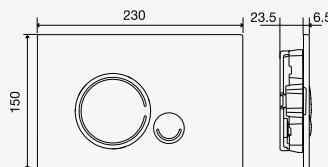

Ronde Blanche
Ronde Chromée
Ronde Noire

réf.501513510 .....44,47€
réf.501513511 .....94,91€
réf.501513520 .....99,38€

Des designs au choix qui s'adaptent sur le bâti-support mural 501513508 et 501513509.