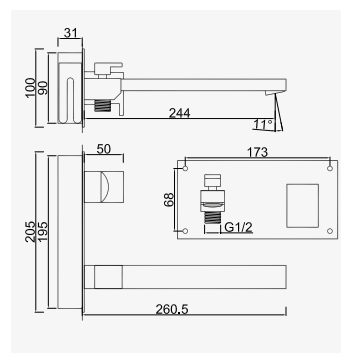

Finition noir

réf.501017012..... 359,85€

Poignée métal. - Cartouche Ø35 mm. - Rosace carrée métal. - Aérateur M24 classe A (débit 14 l/min). - Longueur du bec 244 mm. - Profondeur d'encastrement 31 mm. - Inverseur automatique.