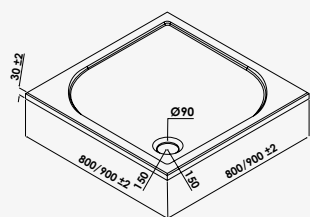

+ produit

- Extra-plat 3 cm
- Surface antidérapante

Dim. 80 x 80 cm
Dim. 80 x 100 cm
Dim. 80 x 120 cm
Dim. 80 x 140 cm
Dim. 80 x 160 cm

réf.201010502 ..... 304,95€
réf.6237 ..... 344,78€
réf.6238 ..... 408,87€
réf.201010516 ..... 482,65€
réf.6244 ..... 587,15€

Dim. 90 x 90 cm
Dim. 90 x 120 cm
Dim. 90 cm 1/4 cercle

réf.6236 ..... 334,15€
réf.201010517 ..... 387,60€
réf.201010515 ..... 335,71€

A poser ou à encastrer. Béton de synthèse : mélange de particules de quartz, de résine et de carbone de calcium. - Surface antidérapante. - Hauteur 30 mm. - Livré sans bonde de douche.