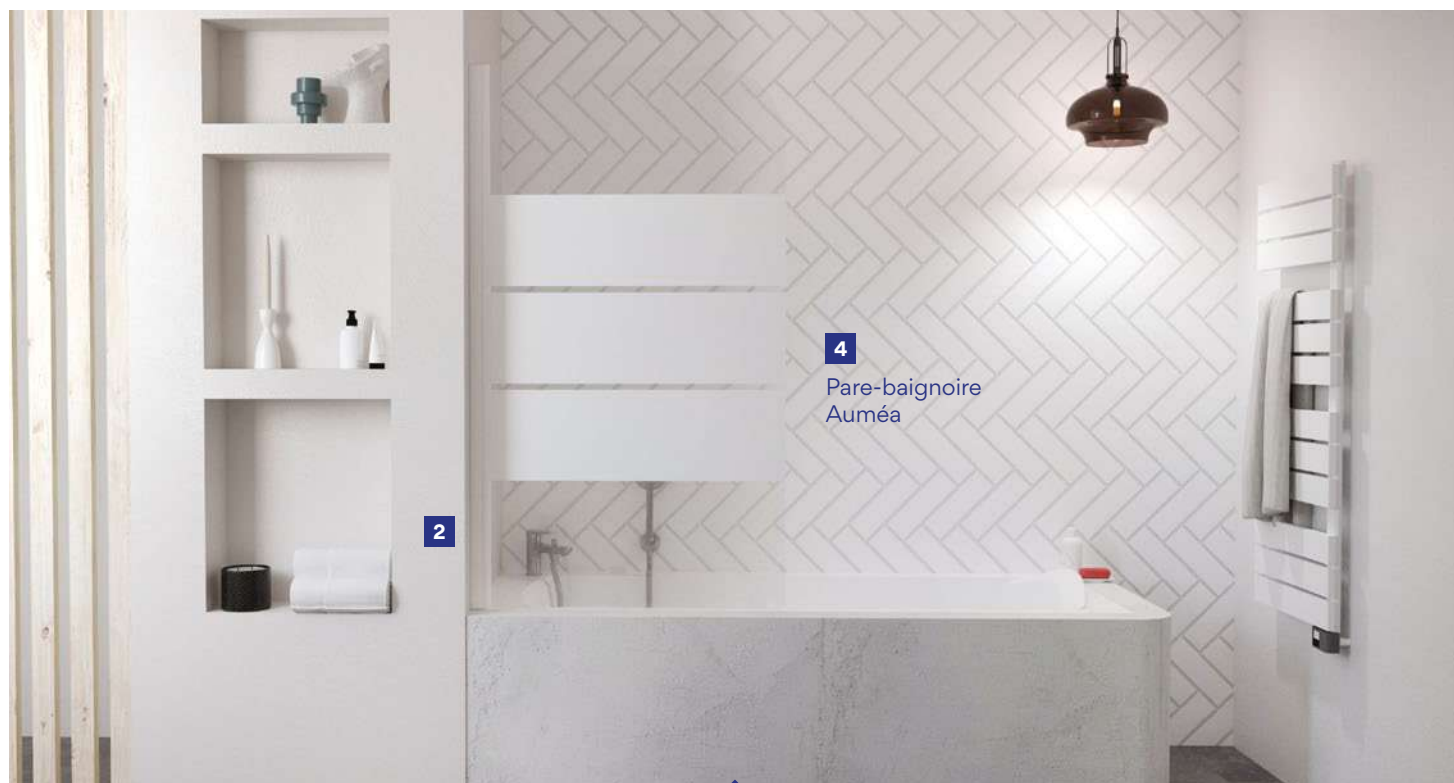

## 4. Pare-baignoire Aumée

Pare-baignoire un volet pivotant en verre trempé transparent avec sérigraphie de 3 bandes blanches. Profilé en aluminium peint en blanc. Son installation est réversible.

Pare-baignoire sérigraphié - réf. **201510505** 153,00€