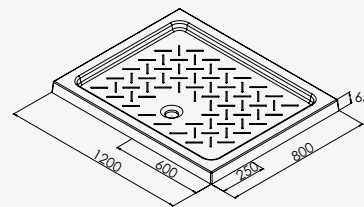

BÉTON

Receveur extra-plat

+ produit

- Extra-plat 3 cm
- Surface antidérapante

Dim. 80 x 80 cm
Dim. 80 x 100 cm
Dim. 80 x 120 cm
Dim. 80 x 140 cm
Dim. 80 x 160 cm

réf.201010502 ..... 304,95€
réf.6237 ..... 344,78€
réf.6238 ..... 408,87€
réf.201010516 ..... 482,65€
réf.6244 ..... 587,15€

Dim. 90 x 90 cm
Dim. 90 x 120 cm
Dim. 90 cm 1/4 cercle

réf.6236 ..... 334,15€
réf.201010517 ..... 387,60€
réf.201010515 ..... 335,71€

A poser ou à encastrer. Béton de synthèse : mélange de particules de quartz, de résine et de carbone de calcium. - Surface antidérapante. - Hauteur 30 mm. - Livré sans bonde de douche.

RIME

NOUVEAU

Receveur céramique

+ produit

- Surface antidérapante à picots
- Céramique émaillée sur les 4 côtés

Dim. 80 x 80 cm
Dim. 80 x 100 cm
Dim. 80 x 120 cm
Dim. 90 x 90 cm

réf.201011513 ..... 213,27€
réf.201011511 ..... 276,33€
réf.201011512 ..... 304,15€
réf.201011514 ..... 239,24€

A poser ou à encastrer, adapté à toutes les configurations. Céramique avec 4 côtés émaillés. Surface antidérapante à picots. Hauteur 65mm. Livré sans bonde de douche à sortie horizontale Ø90mm.