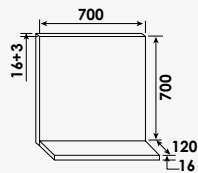

Largeur 80 cm - Cérusé	réf.950507MIC	171,96€
Largeur 80 cm - Gris	réf.950507MIG	171,96€
Largeur 80 cm - Bleu paon	réf.404011503	171,96€
Largeur 80 cm - Bleu bleuét	réf.404011507	171,96€
Largeur 80 cm - Rose poudré	réf.404011515	171,96€
Largeur 80 cm - Noir mat	réf.404011511	171,96€
Largeur 80 cm - Vert menthe	réf.404011519	171,96€
Largeur 120 cm - Cérusé	réf.950508MIC	205,73€
Largeur 120 cm - Gris	réf.950508MIG	205,73€
Largeur 120 cm - Bleu paon	réf.404011504	205,73€
Largeur 120 cm - Bleu bleuét	réf.404011508	205,73€
Largeur 120 cm - Rose poudré	réf.404011516	205,73€
Largeur 120 cm - Noir mat	réf.404011512	205,73€
Largeur 120 cm - Vert menthe	réf.404011520	205,73€

Miroir 3 mm à suspendre collé sur panneau mélaminé 16 mm. - Chants texture bois ou satiné. Tablette en mélaminé 16 mm.