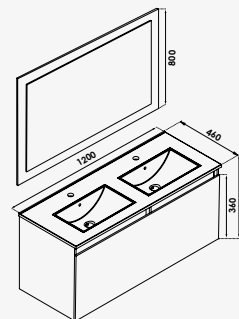

+ produit

- Meuble livré pré-monté avec miroir et applique LED
- Rangement XXL : tiroirs sans découpe
- Livré avec siphon gain de place

Meuble à composer P.67

Meuble 60 cm - Cognac
Meuble 60 cm - Nordic
Meuble 70 cm - Cognac
Meuble 70 cm - Nordic

réf.401511257 ..... 703,98€
réf.401511282 ..... 703,98€
réf.401511290 ..... 741,09€
réf.401511294 ..... 741,09€

Meuble 80 cm - Cognac
Meuble 80 cm - Nordic
Meuble 120 cm - Cognac
Meuble 120 cm - Nordic

réf.401511259 ..... 760,89€
réf.401511286 ..... 760,89€
réf.401511298 ..... 1 332,20€
réf.401511303 ..... 1 372,16€

Meuble livré monté, avec vide sanitaire 8 cm. - Tiroirs pleins sans découpe (gain de place), à ouverture totale et fermeture ralentie. Côtés des tiroirs en métal. - Façades et corps de meuble en panneaux de particules mélaminé 16 mm finition Cognac ou Nordic. - Plan vasque rectangulaire céramique 46 cm de profondeur avec trop plein. - Miroir 3 mm collé sur panneau mélaminé 16 mm Cognac ou Nordic. - Applique Classe II IP 44 LED. 7 W. 30 cm. Livré avec visserie de fixation murale encastrée et vidage gain de place. - Écotaxe en sus.