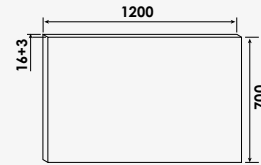

DESIGN MIROIRS & ACCESSOIRES

+ produit

- Collé sur panneau mélaminé
- Chants aluminium

Largeur 80 cm - Aluminium
Largeur 100 cm - Aluminium
Largeur 120 cm - Aluminium

réf.322080 ..... 134,69€
réf.322100 ..... 142,80€
réf.322120 ..... 166,33€

Miroir 3 mm à suspendre collé sur panneau mélaminé 16 mm. - Chants aluminium.