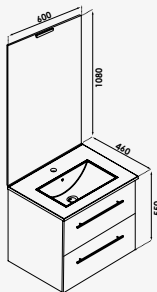

HANOÏ

Ensemble meuble à suspendre

+ produit

- Meuble livré pré-monté avec miroir
- Finition texture bois

Meuble 80 cm - Chêne gris réf.807416 .....550,87€

Lot de 4 pieds recoupables réf.989PIEDS..... 114,13€

Meuble livré monté avec vide sanitaire. - Structure de caisson en panneau de particules 16 mm laqué blanc. - Tiroirs en panneaux de particules revêtus laqué blanc avec bandeau chêne Wengué. - Fermeture progressive et poignée prise de main. - Possibilité de convertir le meuble en version à poser avec les pieds recoupables longueur 400 mm (en option). - Plan vasque encastré en résine blanche. - Miroir simple à suspendre. - Vidage et visserie non fournis.

NEW YORK

Ensemble meuble à suspendre

Finitions disponibles sur commande

Meuble à composer P.69

- Meuble 60 cm - Blanc réf.401511246..... 629,31€
- Meuble 60 cm - Gris mat réf.401511238 .....584,18€
- Meuble 60 cm - Bleu paon réf.401512047 .....584,18€
- Meuble 60 cm - Bleu bleuet réf.401512055 .....584,18€
- Meuble 60 cm - Rose poudré réf.401512071.....584,18€
- Meuble 60 cm - Noir mat réf.401512063.....584,18€
- Meuble 60 cm - Vert menthe réf.401512079 .....584,18€
- Meuble 70 cm - Blanc réf.401511248.....639,82€
- Meuble 70 cm - Gris mat réf.401511240 .....639,82€
- Meuble 70 cm - Bleu paon réf.401512049 .....639,82€