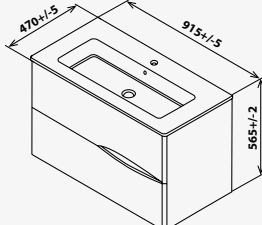

+ produit

- Meuble livré pré-monté
- Finition laqué mat effet Soft Touch
- Colonne faible encombrement
- 2 points de fixation murale

Meuble 70 cm - Blanc mat	réf.401511101	902,13€
Meuble 70 cm - Gris mat	réf.401511104	902,13€
Meuble 70 cm - Noir mat	réf.401511035	947,80€
Meuble 90 cm - Blanc mat	réf.401511106	1 099,76€
Meuble 90 cm - Gris mat	réf.401511109	1 099,76€
Meuble 90 cm - Noir mat	réf.401511036	1 099,76€

Colonne - Blanc mat	réf.401511001	696,96€
Colonne - Gris mat	réf.401511002	686,91€
Colonne - Noir mat	réf.401511037	676,65€

Meuble sous vasque : Meuble livré monté laqué mat, effet Soft Touch. - Plan vasque encastré en céramique extra plat blanc, épaisseur 18 mm et coins arrondis. - Côtés en panneaux de particules 16 mm laqué mat. - Façade en MDF 19 mm laqué mat. - Tiroirs à ouverture totale et fermeture ralentie avec poignée prise de main design plume. Côtés de tiroirs en métal. - Intérieur en panneaux de particules mélaminé 16 mm gris. - Vidage et visserie non fournis.

Colonne à suspendre faible encombrement : Colonne livrée montée laqué mat touché Soft Touch. - Côtés en panneaux de particules 16 mm. - Façade 2 portes à fermeture ralentie en MDF 19 mm revêtue en laqué mat. - Poignées prise de main design plume. - Intérieur en panneaux de particules mélaminé 16 mm gris avec 4 étagères en verre. - Visserie non fournie.