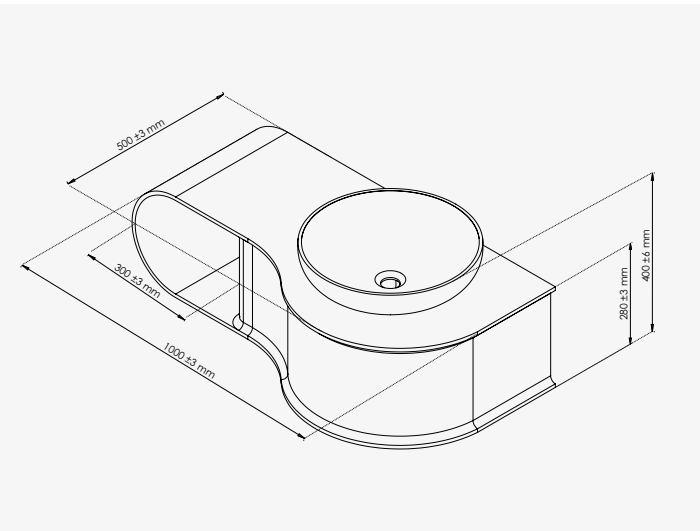

### + produit

- Avec trou de robinetterie.
- Résine noire.

Carrée 45 cm

réf.403511012 ..... 225,93€

Résine noire. - Avec trou de robinetterie et trop plein.