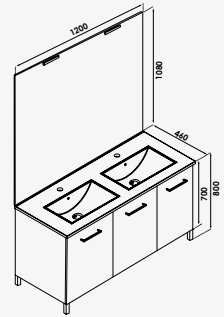

AVANTAGE

MEUBLES & COLONNES

NEW YORK

Ensemble meuble à poser

Finitions disponibles sur commande

Meuble à composer P.69

Meuble 60 cm - Blanc	réf.81060	573,05€
Meuble 60 cm - Gris mat	réf.40151189	573,05€
Meuble 60 cm - Bleu paon	réf.401511565	573,05€
Meuble 60 cm - Bleu bleuët	réf.401511573	573,05€
Meuble 60 cm - Rose poudré	réf.401511589	573,05€
Meuble 60 cm - Noir mat	réf.401511581	573,05€
Meuble 60 cm - Vert menthe	réf.401511597	573,05€
Meuble 70 cm - Blanc	réf.81070	602,73€
Meuble 70 cm - Gris mat	réf.401511190	602,73€
Meuble 70 cm - Bleu paon	réf.401511567	602,73€

Meuble 70 cm - Bleu bleuët	réf.401511575	602,73€
Meuble 70 cm - Rose poudré	réf.401511591	602,73€
Meuble 70 cm - Noir mat	réf.401511583	602,73€
Meuble 70 cm - Vert menthe	réf.401511599	602,73€
Meuble 80 cm - Blanc	réf.81080	665,78€
Meuble 80 cm - Gris mat	réf.401511191	665,78€
Meuble 80 cm - Bleu paon	réf.401511569	665,78€
Meuble 80 cm - Bleu bleuët	réf.401511577	665,78€
Meuble 80 cm - Rose poudré	réf.401511593	665,78€
Meuble 80 cm - Noir mat	réf.401511585	665,78€
Meuble 80 cm - Vert menthe	réf.401511602	665,78€
Meuble 120 cm - Blanc	réf.81120	1 274,38€
Meuble 120 cm - Gris mat	réf.401511192	1 185,05€
Meuble 120 cm - Bleu paon	réf.401511571	1 185,05€
Meuble 120 cm - Bleu bleuët	réf.401511579	1 185,05€
Meuble 120 cm - Rose poudré	réf.401511595	1 185,05€
Meuble 120 cm - Noir mat	réf.401511587	1 185,05€
Meuble 120 cm - Vert menthe	réf.401511604	1 185,05€