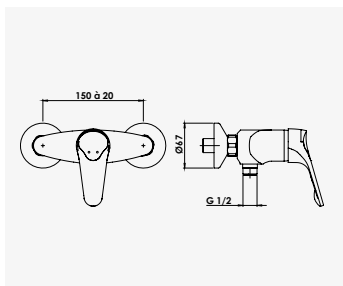

+ produit

- Technologie **C2**
- Fixation rapide Fixofast
- ECAU : E1 C2 A3 U3 (BBAA)

Finition chromé
réf. 501012517 ..... 118,29€

Poignée métal. - Cartouche Ø40 mm. - Limiteur de débit par point dur. - Limiteur de température réglable. - Arrivées écrous prisonniers 20/27. - Raccords muraux excentrés avec système facilitant Fixofast et rosaces. - Clapet anti-retour.