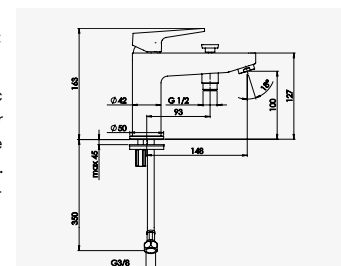

NF
+ produit

- Technologie **C2**
- ECAU : E3/1 C2 A2 U3 (BBBA)

Finition chromé
réf. 501013606 .....154,62€

Poignée métal. - Cartouche Ø35 mm. - Bec fixe avec aérateur anticalcaire. - Limiteur de débit par point dur. - Limiteur de température réglable. - 2 points de fixation. - Flexibles EPDM pré-montés 450 mm. - Inverseur automatique.