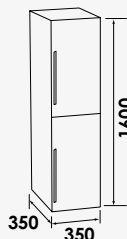

Finitions disponibles sur commande

Colonne suspendue - Blanc	réf.401511234	433,51€
Colonne suspendue - Gris mat	réf.401511235	433,51€
Colonne suspendue - Bleu paon	réf.403011309	433,51€
Colonne suspendue - Bleu bleuët	réf.403011310	433,51€
Colonne suspendue - Rose poudré	réf.403011312	433,51€
Colonne suspendue - Noir mat	réf.403011311	433,51€
Colonne suspendue - Vert menthe	réf.403011313	433,51€

Colonne avec pieds - Blanc	réf.401511236	433,51€
Colonne avec pieds - Gris mat	réf.401511237	433,51€
Colonne avec pieds - Bleu paon	réf.403011314	433,51€
Colonne avec pieds - Bleu bleuët	réf.403011315	433,51€
Colonne avec pieds - Rose poudré	réf.403011317	433,51€
Colonne avec pieds - Noir mat	réf.403011316	433,51€
Colonne avec pieds - Vert menthe	réf.403011318	433,51€

Colonne à suspendre : Colonne en panneaux de particules mélaminé 16 mm. - Colonne en finition blanche et anthracite en mélaminé hydrofuge. - Portes réversibles avec charnières à fermeture progressive et poignées métal chromé mat. - 3 étagères à l'intérieur.

Colonne à poser : Colonne en panneaux de particules mélaminé 16 mm. - Colonne en finition blanche et anthracite en mélaminé hydrofuge. - Portes réversibles avec charnières à fermeture progressive et poignées métal chromé mat. - 3 étagères à l'intérieur. - Livré avec pieds aluminium.