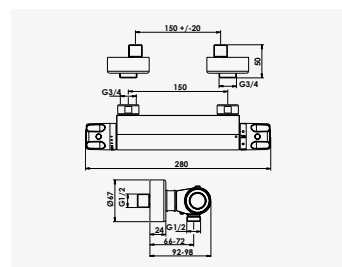

+ produit

- Economiseur d'eau
- Fixation rapide Fixofast
- ECAU : E2 C2 A2 U3 (CBBA)

Finition chromé
réf. 501016509 .....203,36€

Poignée métal. - Cartouche thermostatique monobloc. - Limiteur de débit réglable par tête 1/2 tour. - Système économiseur d'eau. - Limitation de la température à 50°C. - Arrivées écrous prisonniers 20/27. - Raccords muraux excentrés avec système facilitant Fixofast et rosaces métal. - Filtrés et clapets anti-retour incorporés au corps.