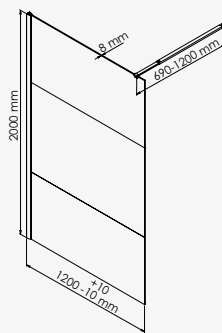

+ produit

- Verre trempé transparent 8 mm
- Traitement anticalcaire surface intérieure
- Bande centrale dépolie

Largeur 90 cm - Bande givré réf.203010140 .....293,96€
Largeur 100 cm - Bande givré réf.203010141 ..... 315,96€
Largeur 120 cm - Bande givré réf.203010142 ..... 354,78€

Panneau en verre trempé 8 mm avec bande centrale dépolie. - Face intérieure du verre avec traitement à propriété anticalcaire. - Trois positionnements pour fixation selon configuration. - Pose réversible. - Profil aluminium chromé monté sur paroi. - Largeur réglable jusqu'à 20 mm. - Livré avec baguette d'étanchéité au sol. Livré sans barre de fixation.