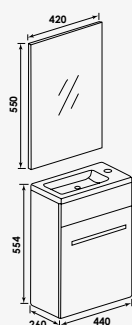

Caisson à suspendre en panneaux de particules mélaminé 15 mm. - Porte et côtés en mélaminé 15 mm laqué blanc, anthracite ou taupe avec grande poignée porte-serviettes. - Plan vasque encastré en résine blanche. - Etagère intérieure à hauteur réglable. - Miroir simple à suspendre avec chant assorti au caisson. - Vidage et visserie non fournis.