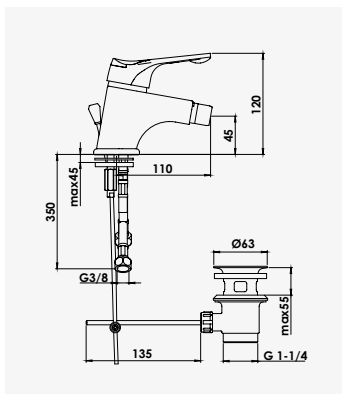

ACCESS
Mitigeur de bidet

NF
+ produit

- Cartouche **C2**
- ECAU : E1 C2 A3 U3 (CBAA)

Finition chromé
réf. 501012512 ..... 136,27€

Poignée métal. - Bec fixe avec aérateur monté sur rotule. - Limiteur de débit par point dur. - Limiteur de température réglable. - Un point de fixation. - Flexible EPDM pré-montés 350 mm. - Vidage laiton NF.