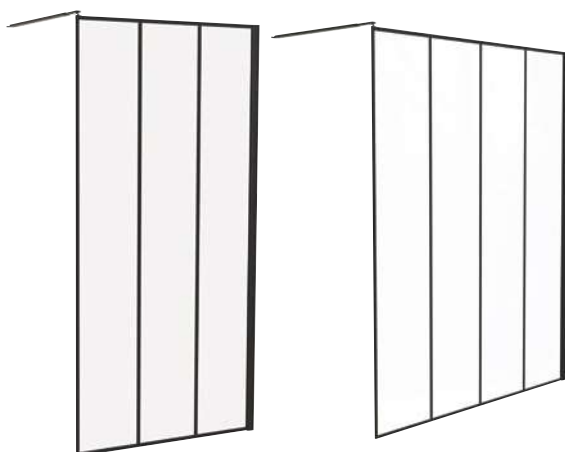

VERRIÈRE

Ecran de douche fixe

Largeur 90 cm réf.203010120 ..... 420,73€
Largeur 100 cm réf.203010121 ..... 442,85€

Largeur 120 cm réf.203010122 ..... 503,27€
Largeur 140 cm réf.203010201 ..... 541,84€

+ produit

- Verre trempé transparent 8 mm
- Traitement anticalcaire
- Profilé aluminium noir

Panneau en verre trempé transparent 8 mm avec sérigraphie peinte noire type verrière. - Face intérieure du verre avec traitement à propriété anticalcaire. - Pose réversible. - Profilé en aluminium peint noir mat sans silicone mural. - Largeur réglable jusqu'à 20 mm. - Barre de fixation murale en inox extensible de 68,5 à 101 cm. - Hauteur paroi 200 cm.