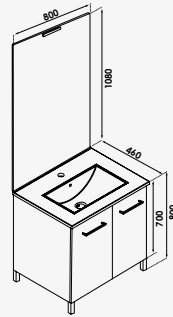

AVANTAGE

MEUBLES & COLONNES

NEW YORK

Ensemble meuble à poser

Finitions disponibles sur commande

Meuble à composer P.69

Meuble 60 cm - Blanc	réf.81060	573,05€
Meuble 60 cm - Gris mat	réf.40151189	573,05€
Meuble 60 cm - Bleu paon	réf.401511565	573,05€
Meuble 60 cm - Bleu bleuët	réf.401511573	573,05€
Meuble 60 cm - Rose poudré	réf.401511589	573,05€
Meuble 60 cm - Noir mat	réf.401511581	573,05€
Meuble 60 cm - Vert menthe	réf.401511597	573,05€
Meuble 70 cm - Blanc	réf.81070	602,73€
Meuble 70 cm - Gris mat	réf.401511190	602,73€
Meuble 70 cm - Bleu paon	réf.401511567	602,73€

Meuble 70 cm - Bleu bleuët	réf.401511575	602,73€
Meuble 70 cm - Rose poudré	réf.401511591	602,73€
Meuble 70 cm - Noir mat	réf.401511583	602,73€
Meuble 70 cm - Vert menthe	réf.401511599	602,73€
Meuble 80 cm - Blanc	réf.81080	665,78€
Meuble 80 cm - Gris mat	réf.401511191	665,78€
Meuble 80 cm - Bleu paon	réf.401511569	665,78€
Meuble 80 cm - Bleu bleuët	réf.401511577	665,78€
Meuble 80 cm - Rose poudré	réf.401511593	665,78€
Meuble 80 cm - Noir mat	réf.401511585	665,78€
Meuble 80 cm - Vert menthe	réf.401511602	665,78€
Meuble 120 cm - Blanc	réf.81120	1 274,38€
Meuble 120 cm - Gris mat	réf.401511192	1 185,05€
Meuble 120 cm - Bleu paon	réf.401511571	1 185,05€
Meuble 120 cm - Bleu bleuët	réf.401511579	1 185,05€
Meuble 120 cm - Rose poudré	réf.401511595	1 185,05€
Meuble 120 cm - Noir mat	réf.401511587	1 185,05€
Meuble 120 cm - Vert menthe	réf.401511604	1 185,05€