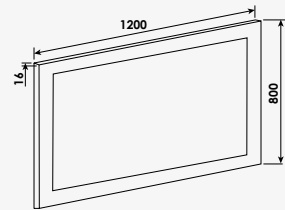

+ produit

- Collé sur panneau mélaminé
- Finition assortie au meuble

Largeur 60 cm - Cognac	réf.404011017	107,16€
Largeur 60 cm - Nordic	réf.404011016	107,16€
Largeur 70 cm - Cognac	réf.404011023	137,65€
Largeur 70 cm - Nordic	réf.404011024	137,65€

Largeur 80 cm - Cognac	réf.404011019	127,96€
Largeur 80 cm - Nordic	réf.404011018	127,96€
Largeur 120 cm - Cognac	réf.404011027	242,84€
Largeur 120 cm - Nordic	réf.404011028	242,84€

Miroir 3 mm à suspendre collé sur panneau mélaminé 16 mm texture bois ou satiné.