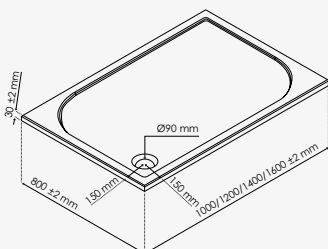

Dim. 90 x 90 cm  
 Dim. 90 x 120 cm  
 Dim. 90 cm 1/4 cercle

réf.6236 ..... 334,15€  
 réf.201010517 ..... 387,60€  
 réf.201010515 ..... 335,71€

A poser ou à encastrer. Béton de synthèse : mélange de particules de quartz, de résine et de carbone de calcium. - Surface antidérapante. - Hauteur 30 mm. - Livré sans bonde de douche.