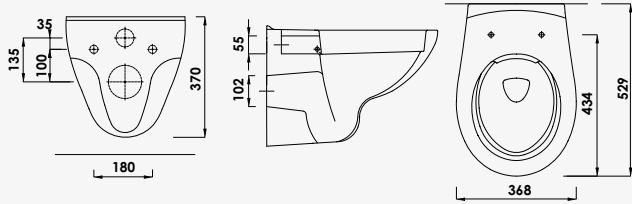

CUVETTE SUSPENDUE SANS BRIDE

+ produit

- Cuvette sans bride NF
- Abattant thermodur fermeture ralentie

Blanc

réf.501513028 .....199,65€

Cuvette céramique sans bride NF. - Capacité de chasse d'eau 3/6 litres. - Abattant thermodur à frein de chute.

CUVETTE SUSPENDUE SANS BRIDE

+ produit

- Cuvette carénée sans bride
- Abattant déclinable antibactérien à fermeture ralentie

Blanc

réf.501513022 .....266,53€

Cuvette en céramique vitrifiée sans bride carénée. - Adaptée aux volumes de chasse 3/5 litres. - Abattant double extra-plat thermodur antibactérien à frein de chute et déclinable.

CUVETTE SUSPENDUE SANS BRIDE

+ produit

- Cuvette carénée sans bride
- Abattant déclinable antibactérien à frein de chute

Blanc

réf.501513020 .....226,05€

Cuvette en céramique vitrifiée sans bride. - Adaptée aux volumes de chasse 3/5 litres et 2.5/5 litres. - Abattant double recouvrant thermodur antibactérien à fermeture douce et déclinable.

CUVETTE SUSPENDUE À BRIDE

+ produit

- Cuvette céramique vitrifiée NF

Blanc

réf.9360 .....157,60€

Cuvette céramique vitrifiée. - Abattant double thermoplastique.