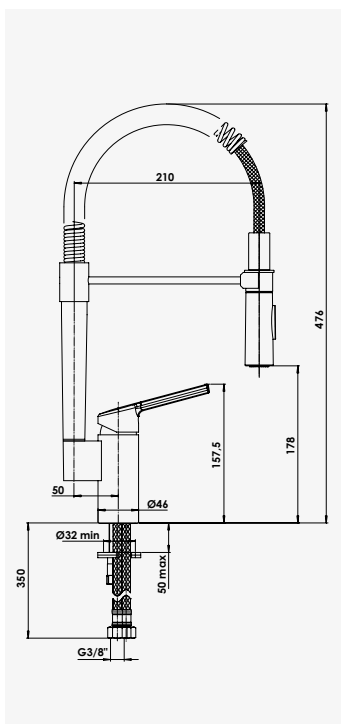

ORI'O

Mitigeur d'évier avec douchette

+ produit

- Douchette bi-jets avec attache magnétique
- Platine de renfort sur évier

Finition chromé  
réf.75017 ..... 328,65€

Poignée métal. - Cartouche Ø35 mm. - Douchette bi-jets anticalcaire sur flexible. - Attache magnétique de la douchette sur support. - Un point de fixation. - Flexibles inox pré-montés 350 mm. - Platine de renfort évier.