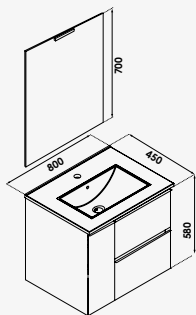

+ produit

- Colonne livrée pré-montée
- Finition texturée
- 2 points de fixation murale

Colonne - Béton	réf.401511279	553,85€
Colonne - Nordic	réf.401511305	553,85€
Colonne - Cognac	réf.401511233.....	570,47€

Colonne à suspendre : mélaminé 16 mm. - 2 portes à fermeture ralentie avec poignées aluminium. - Intérieur avec 3 étagères. - Visserie non fournie.