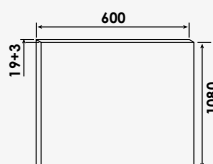

### + produit

- Miroir hydrofuge

Largeur 60 cm  
Largeur 70 cm

réf.81060M.....158,13€  
réf.81070M.....174,84€

Largeur 80 cm  
Largeur 120 cm

réf.81080M.....197,65€  
réf.81120M.....293,56€

Miroir 3 mm à suspendre collé sur panneau mélaminé 19 mm hydrofuge.