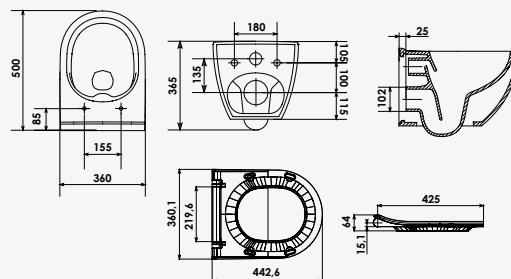

CUVETTE SUSPENDUE SANS BRIDE

+ produit

- Cuvette compacte
- Abattant déclipable antibactérien
- Fermeture ralentie

Blanc

réf.501513031 .....459,33€

Cuvette en céramique vitrifiée sans bride compact. - Adaptée aux volumes de chasse 3/5 litres. - Fixations de cuvette invisibles faciles à installer. - Abattant double extra-plat thermodur antibactérien avec frein de chute et déclipable.