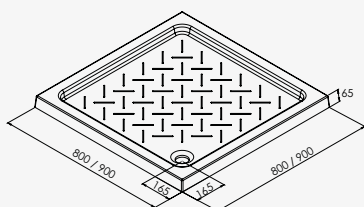

BÉTON

Receveur extra-plat

+ produit

- Extra-plat 3 cm
- Surface antidérapante

Dim. 80 x 80 cm
Dim. 80 x 100 cm
Dim. 80 x 120 cm
Dim. 80 x 140 cm
Dim. 80 x 160 cm

réf.201010502 ..... 304,95€
réf.6237 ..... 344,78€
réf.6238 ..... 408,87€
réf.201010516 ..... 482,65€
réf.6244 ..... 587,15€

Dim. 90 x 90 cm
Dim. 90 x 120 cm
Dim. 90 cm 1/4 cercle

réf.6236 ..... 334,15€
réf.201010517 ..... 387,60€
réf.201010515 ..... 335,71€

A poser ou à encastrer. Béton de synthèse : mélange de particules de quartz, de résine et de carbone de calcium. - Surface antidérapante. - Hauteur 30 mm. - Livré sans bonde de douche.

RIME

NOUVEAU

Receveur céramique

+ produit

- Surface antidérapante à picots
- Céramique émaillée sur les 4 côtés

Dim. 80 x 80 cm
Dim. 80 x 100 cm
Dim. 80 x 120 cm
Dim. 90 x 90 cm

réf.201011513 ..... 213,27€
réf.201011511 ..... 276,33€
réf.201011512 ..... 304,15€
réf.201011514 ..... 239,24€

A poser ou à encastrer, adapté à toutes les configurations. Céramique avec 4 côtés émaillés. Surface antidérapante à picots. Hauteur 65mm. Livré sans bonde de douche à sortie horizontale Ø90mm.