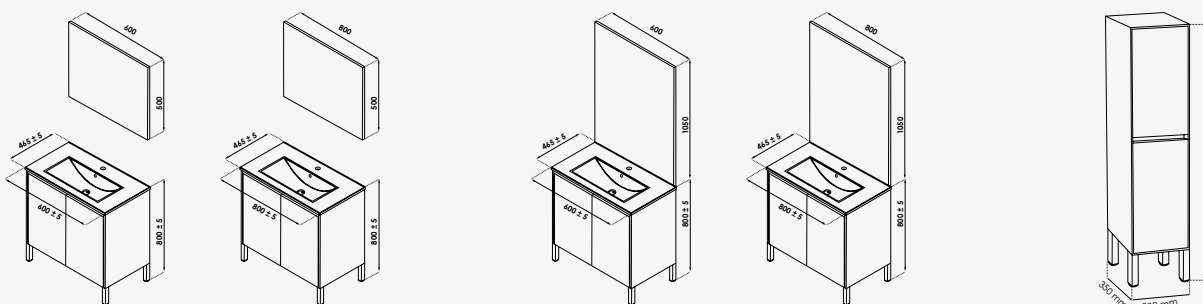

Ensemble avec miroir affleurant :

Meuble 60 cm - Blanc	réf.401511501	406,15€
Meuble 60 cm - Bois	réf.401511503	406,15€
Meuble 80 cm - Blanc	réf.401511502	498,87€
Meuble 80 cm - Bois	réf.401511504	498,87€
Colonne à poser - Blanc	réf.403011301	331,27€
Colonne à poser - Bois	réf.403011320	331,27€

Meuble livré monté avec vide sanitaire en panneau de particules mélaminé. - 2 portes en panneaux de particules mélaminé avec poignées prise de main et fermeture ralentie. - Finition laqué blanc ou mélaminé bois. - Plan vasque encastré en céramique blanche 18 mm avec trop plein - Siphon gain de place inclus. - Miroir simple à suspendre ou affleurant. - Visserie non fournis.