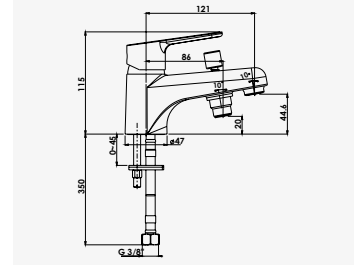

+ produit

- Technologie **C2**
- ECAU : E3/1 C2 A2 U3 (BBBA)

Finition chromé
réf. 501011106 ..... 103,91€

Poignée métal. - Cartouche Ø35 mm. - Bec fixe avec aérateur anticalcaire. - Limiteur de débit par point dur. - Limiteur de température réglable. - Un point de fixation. Flexibles EPDM 350 mm. - Clapet anti-retour sur départ douche. - Inverseur automatique.