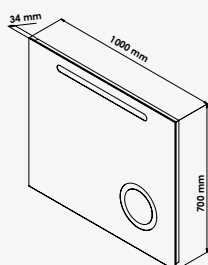

+ produit

- Eclairage LED avec rond grossissant
- Fonction anti-buée
- Interrupteur sensitif et variateur d'intensité
- Faible consommation énergétique

Largeur 100 cm
Largeur 140 cm

14,04 Watts
17,528 Watts

Anti-buée 30 Watts
Anti-buée 43 Watts

réf.404011012 ..... 937,36€
réf.404011014 ..... 1 075,22€

Miroir à suspendre d'épaisseur 4 mm sur châssis aluminium. - Classe 2 IP44. - Classe énergétique A. - Tension 110-240V - 50 Hz. - Flux lumineux 1350 lumens. - Couleur de la lumière 6500k (lumière du jour). - Visserie de fixation murale non fournie.