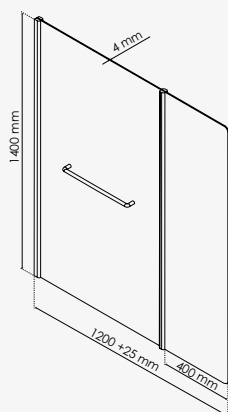

DESIGN
BAIGNOIRE

2 VOILETS
Pare-baignoire

+ produit

- Verre trempé 6 mm.
- 2 volets

Verre transparent
réf.496445 ..... 300,16€
Verre dépoli
réf.505925 ..... 318,91€

Deux panneaux en verre trempé transparent ou dépoli 6 mm pivotants. - Profilés aluminium chromé de 40 mm. - Installation réversible. - Porte-serviettes en inox chromé. - Profilés en aluminium chromé. - Extensibilité de +25 mm. - Le petit volet ne s'ouvre pas sur l'extérieur.

VERRIÈRE
Pare-baignoire

+ produit

- Verre transparent 5 mm.
- Sérigraphie noire

Largeur 140 cm
réf.201510501..... 270,91€

Un volet pivotant en verre trempé transparent 5 mm avec sérigraphie peinte noire type verrière 4 bandes. - Traitement anticalcaire une face. - Profilé aluminium peint noir pivotant à 180°. - Extensible de 80 à 81 cm (+1 cm).

AVANTAGE

PARE-BAIGNOIRE

ERIS
Pare-baignoire

+ produit

- Verre transparent 5 mm.
- Sérigraphie 4 bandes givrées.

Largeur 85 cm
réf. 201510503 .....243,53€

Un volet pivotant en verre trempé transparent 5 mm avec 4 bandes givrées. - Traitement anticalcaire une face. - Profilé aluminium peint blanc. - Extensible de 85 à 86 cm (+1 cm). - Porte-serviettes en inox peint blanc, longueur 40 cm.

ESSENTIEL

PARE-BAIGNOIRE

AUMÉA
Pare-baignoire

+ produit

- Verre transparent 4 mm.
- Sérigraphie 3 bandes blanches..

Largeur 140 cm
réf.201510505..... 153,00€

Un volet pivotant en verre trempé transparent 4 mm avec 3 bandes blanches. - Profilé aluminium peint blanc. - Extensible de 80 à 81 cm (+1cm). - Pivots en zinc. - Installation réversible.