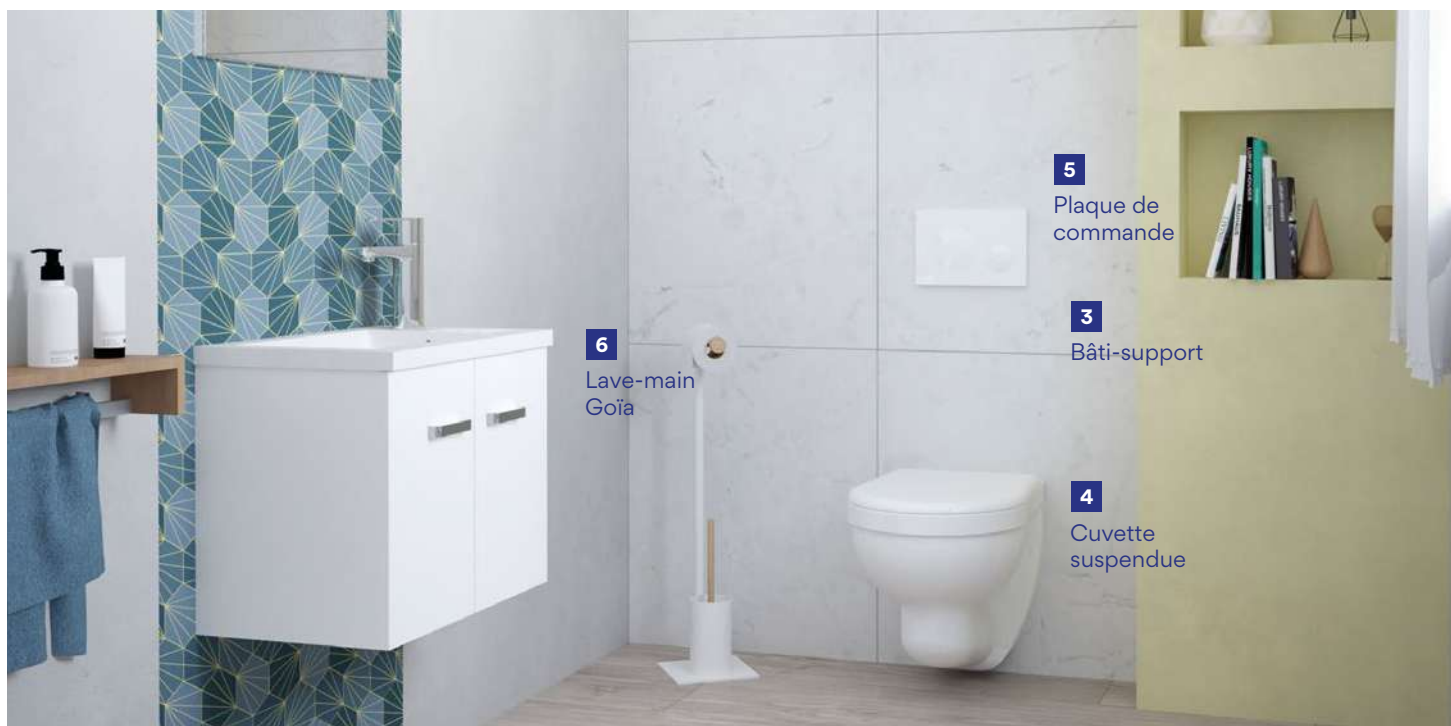

6
Lave-main
Goia

5
Plaque de
commande

3
Bâti-support

4
Cuvette
suspendue

3. Bâti-support

Bâti-support universel adapté aux installations PMR. Avec fixations au sol et mur. Réservoir anti-condensation avec mécanisme 3/6 litres. Robinet flotteur silencieux. Livré avec tube de chasse, tunnel de traversée de cloison, robinet d'arrêt, tube-réservoir cuvette, système d'évacuation universel, fixations murales réglables, tiges filetées et cache-écrous.

Bâti-support - réf.501513509 267,13€

4. Cuvette suspendue sans bride

Cuvette céramique blanche vitrifiée sans bride. Adaptée aux volumes de chasse 3/5 litres et 2,5/5 litres. Abattant double blanc thermodor antibactérien à fermeture ralentie et déclinable.

Cuvette suspendue - réf.501513020 226,05€

Tous les WC page.163

6. Lave-main Goia blanc

Meuble lave-main de face à suspendre. Caisson et portes en mélaminé laqué. Revêtement intérieur mélaminé blanc. Plan vasque encastré en résine blanche avec trop plein. Poignées aluminium gris mat. Miroir simple à suspendre avec chant assorti au caisson.

Lave-main blanc - réf.488945 254,02€

Existe aussi en finition gris page.79

5. Plaque de commande

Plaque de commande 3/6 litres ronde blanche. - réf.501513510 47,47€