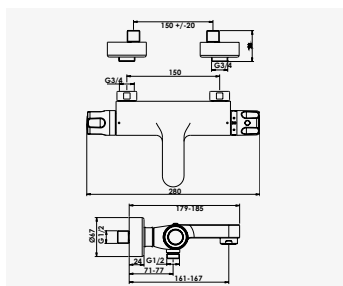

NF
+ produit

- Technologie **C3**
- Fixation rapide Fixofast
- ECAU : E3/1 C3 A1 U3 (BACA)

Finition chromé
réf. 501016512 .....309,22€

Poignée métal. - Cartouche monobloc. - Limiteur de débit réglable par tête 1/2 tour. - Système économiseur d'eau. - Butée de sécurité à 38°C. - Arrivées écrous prisonniers 20/27. - Raccords muraux excentrés avec rosaces. - Filtres et clapets anti-retour incorporés au corps. - Inverseur sur croisillon de débit