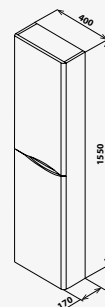

+ produit

- Meuble livré pré-monté
- Finition laqué mat effet Soft Touch
- Colonne faible encombrement
- 2 points de fixation murale

Meuble 70 cm - Blanc mat	réf.401511101	902,13€
Meuble 70 cm - Gris mat	réf.401511104	902,13€
Meuble 70 cm - Noir mat	réf.401511035	947,80€
Meuble 90 cm - Blanc mat	réf.401511106	1 099,76€
Meuble 90 cm - Gris mat	réf.401511109	1 099,76€
Meuble 90 cm - Noir mat	réf.401511036	1 099,76€

Colonne - Blanc mat	réf.401511001	696,96€
Colonne - Gris mat	réf.401511002	686,91€
Colonne - Noir mat	réf.401511037	676,65€

Meuble sous vasque : Meuble livré monté laqué mat, effet Soft Touch. - Plan vasque encastré en céramique extra plat blanc, épaisseur 18 mm et coins arrondis. - Côtés en panneaux de particules 16 mm laqué mat. - Façade en MDF 19 mm laqué mat. - Tiroirs à ouverture totale et fermeture ralentie avec poignée prise de main design plume. Côtés de tiroirs en métal. - Intérieur en panneaux de particules mélaminé 16 mm gris. - Vidage et visserie non fournis.

Colonne à suspendre faible encombrement : Colonne livrée montée laqué mat touché Soft Touch. - Côtés en panneaux de particules 16 mm. - Façade 2 portes à fermeture ralentie en MDF 19 mm revêtue en laqué mat. - Poignées prise de main design plume. - Intérieur en panneaux de particules mélaminé 16 mm gris avec 4 étagères en verre. - Visserie non fournie.