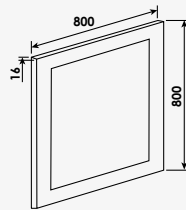

+ produit

- Collé sur panneau mélaminé
- Finition assortie au meuble

Largeur 60 cm - Cognac	réf.404011017	107,16€
Largeur 60 cm - Nordic	réf.404011016	107,16€
Largeur 70 cm - Cognac	réf.404011023	137,65€
Largeur 70 cm - Nordic	réf.404011024	137,65€

Largeur 80 cm - Cognac	réf.404011019	127,96€
Largeur 80 cm - Nordic	réf.404011018	127,96€
Largeur 120 cm - Cognac	réf.404011027	242,84€
Largeur 120 cm - Nordic	réf.404011028	242,84€

Miroir 3 mm à suspendre collé sur panneau mélaminé 16 mm texture bois ou satiné.