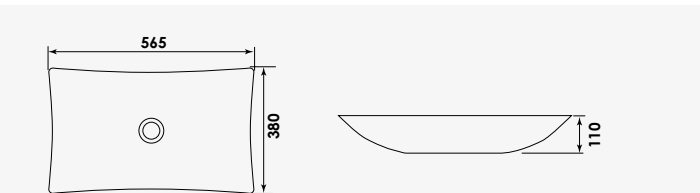

### + produit

- Pour robinetterie rehaussée ou murale
- Céramique blanche

Rectangulaire 56,5 x 38 cm

réf.403511002 ..... 219,13€

Céramique blanche. - Sans trou de robinetterie ni trop plein. - Livrée sans robinetterie ni vidage.