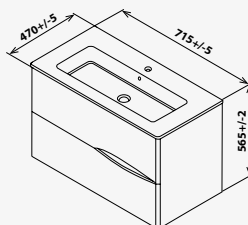

+ produit

- Meuble livré pré-monté
- Finition laqué mat effet Soft Touch
- Colonne faible encombrement
- 2 points de fixation murale

Meuble 70 cm - Blanc mat	réf.401511101	902,13€
Meuble 70 cm - Gris mat	réf.401511104	902,13€
Meuble 70 cm - Noir mat	réf.401511035	947,80€
Meuble 90 cm - Blanc mat	réf.401511106	1 099,76€
Meuble 90 cm - Gris mat	réf.401511109	1 099,76€
Meuble 90 cm - Noir mat	réf.401511036	1 099,76€

Colonne - Blanc mat	réf.401511001	696,96€
Colonne - Gris mat	réf.401511002	686,91€
Colonne - Noir mat	réf.401511037	676,65€

Meuble sous vasque : Meuble livré monté laqué mat, effet Soft Touch. - Plan vasque encastré en céramique extra plat blanc, épaisseur 18 mm et coins arrondis. - Côtés en panneaux de particules 16 mm laqué mat. - Façade en MDF 19 mm laqué mat. - Tiroirs à ouverture totale et fermeture ralentie avec poignée prise de main design plume. Côtés de tiroirs en métal. - Intérieur en panneaux de particules mélaminé 16 mm gris. - Vidage et visserie non fournis.

Colonne à suspendre faible encombrement : Colonne livrée montée laqué mat touché Soft Touch. - Côtés en panneaux de particules 16 mm. - Façade 2 portes à fermeture ralentie en MDF 19 mm revêtue en laqué mat. - Poignées prise de main design plume. - Intérieur en panneaux de particules mélaminé 16 mm gris avec 4 étagères en verre. - Visserie non fournie.