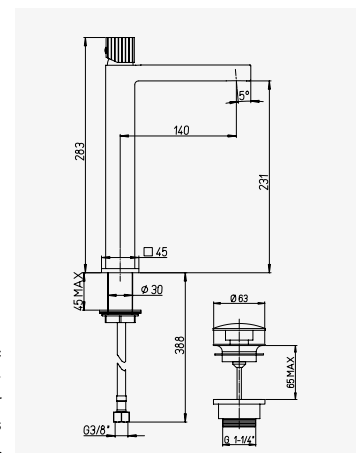

+ produit

- Limiteur de température
- Un point de fixation
- Vidage Clic-Clac

Finition chromé
réf.501015507 .....331,64€

Poignée métal. - Cartouche Ø35 mm. - Bec fondu fixe avec aérateur anticalcaire. - Limiteur de température réglable. - Limiteur de débit. - Un point de fixation. - Flexibles Pex pré-montés 370 mm. - Vidage clic-clac.