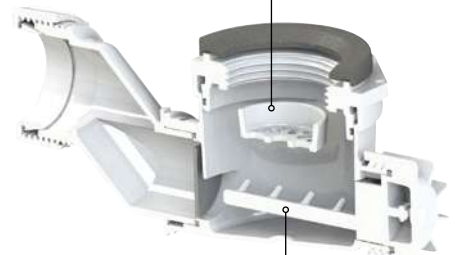

Râseau attrape
saletés

Livré avec meuble
précédé du picto

réf.502011512.....20,71€