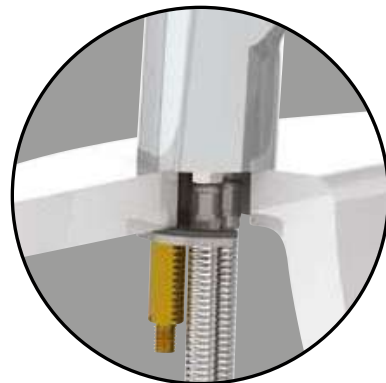

Rolf

SYSTÈME DE FIXATION FIXOFAST

ROLF révolutionne la fixation des mitigeurs

INNOVATION

Le système de fixation breveté Fixofast sur plage et mural permet une pose accélérée des mitigeurs mécaniques et thermostatique, sans perdre une seule pièce. L'étanchéité est assurée par les joints intégrés au Fixofast mural.

FIXOFAST MURAL*

Les mitigeurs se fixent facilement et toujours dans l'axe grâce aux contre-écrous verrouillables, équipés d'un joint intégré qui assurent une étanchéité parfaite de l'installation. Un véritable gain de temps et l'assurance d'une pose dans les règles de l'art.

FIXOFAST SUR PLAGE

Le mitigeur se pose par le dessus, inutile de se coucher sous le lavabo ou l'évier. L'ensemble des pièces de fixation sont solidaires, et le joint est collé sur l'étrier inclinable, ce qui permet une fixation rapide sans perdre une seule pièce.