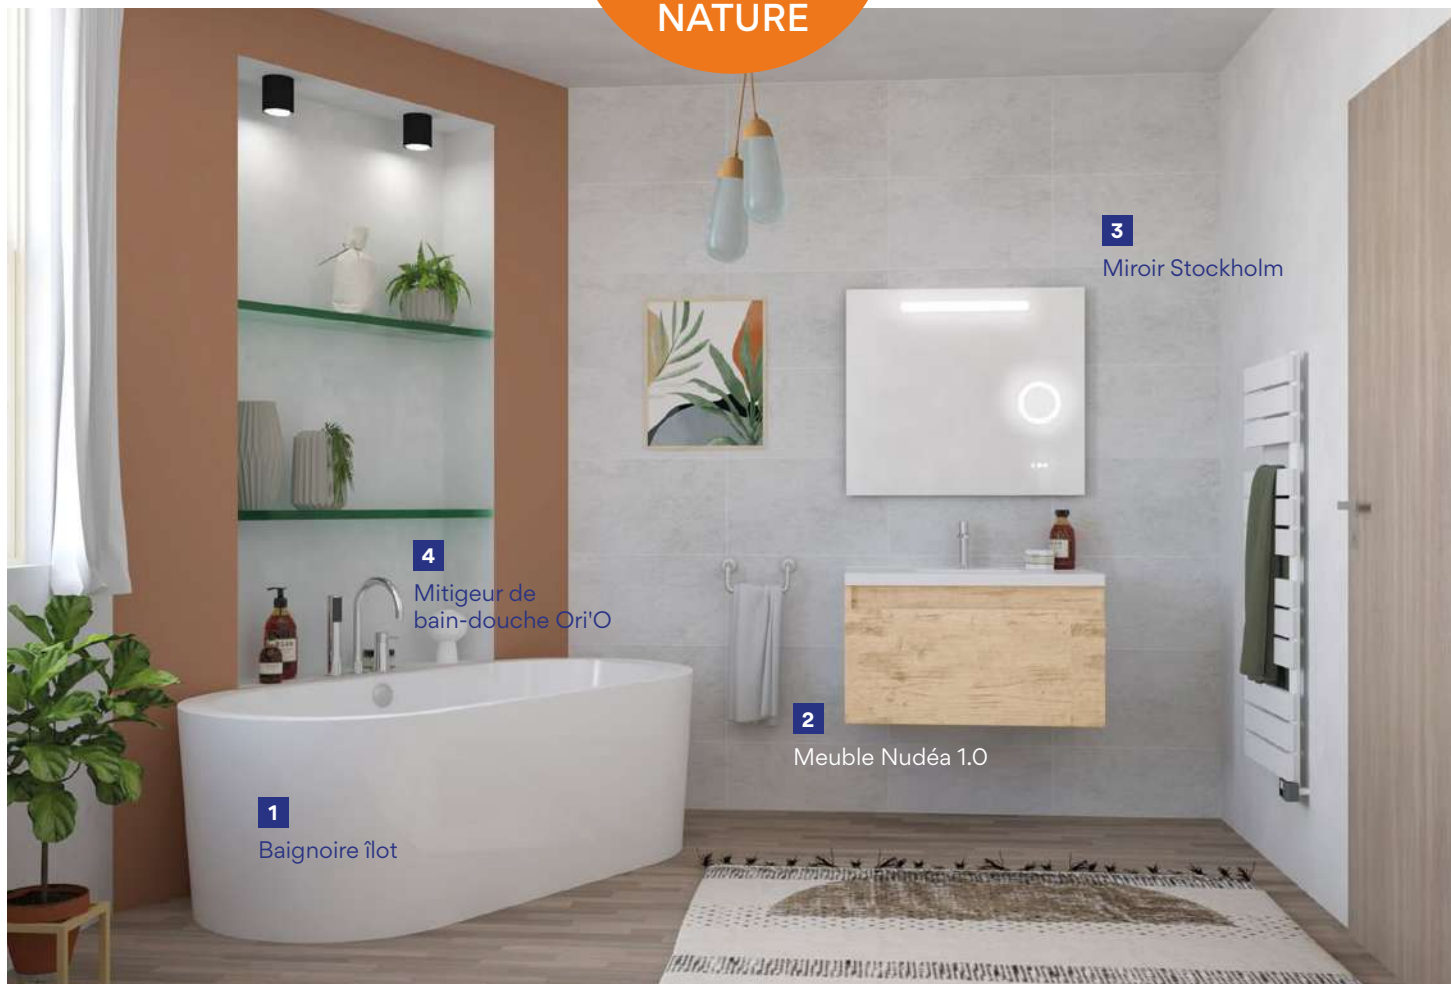

### 5. Paroi Versus chromé

Paroi fixe simple profilé chromé. Panneau en verre trempé traité anticalcaire sur la face intérieure. Installation réversible. Profilé aluminium. Barre de fixation murale en inox extensible de 68.5 à 101 cm. Hauteur 200 cm.

### 6. Receveur Recea bois nature

Receveur sans ressaut à encastrer et recoupable pour une installation sur-mesure grâce à sa fabrication en composé mixte résine et marbre minéral. Surface recouverte d'une couche de gel-coat anti-bactérien offrant une texture sablée avec surface antidérapante PN24. Bonde de douche extra-plate à sortie horizontale à encastrer et la grille assortie au receveur sont fournis.

\*Visserie de fixation murale non fournie.

1  
Baignoire îlot

4  
Mitigeur de  
bain-douche Ori'O

2  
Meuble Nudéa 1.0

3  
Miroir Stockholm