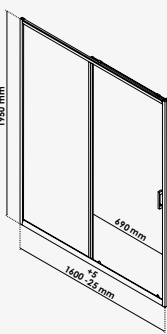

Retour fixe :

Largeur 80 cm - profilé Chromé réf.811080 ..... 372,56€
Largeur 90 cm - profilé Chromé réf.811090 ..... 423,16€

Panneaux en verre trempé transparent 6 mm. - Traitement à propriété anticalcaire. - Profils et poignées aluminium chromé ou noir mat. - Hauteur 195 cm.

Paroi porte coulissante : à poser en niche ou à associer avec le panneau fixe pour version en angle.

Retour fixe : à associer avec porte coulissante, ne se monte pas seul.