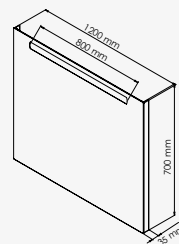

+ produit

- Large bande LED
- Traitement préventif anti-corrosion
- Cadre aluminium

Largeur 60 cm
Largeur 80 cm

réf.404011007 .....264,22€
réf.404011008 .....276,91€

Largeur 100 cm
Largeur 120 cm

réf.404011009.....336,75€
réf.404011010.....384,71€

Miroir à suspendre d'épaisseur 5 mm sur cadre aluminium anodisé. - Classe 2 IP44. - Classe énergétique A. - Tension 220-240V - 50 Hz. - Température couleur : 5700 K. - Durée de vie moyenne de la bande LED environ 36 000 heures (peut être changée).