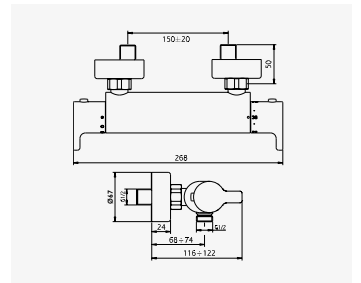

+ produit

- Technologie C3
- Fixation rapide Fixofast
- ECAU : E2 C3 A2 U3 (CABA)

Finition chromé
réf. 501014503 ..... 185,04€

Poignée métal. - Cartouche monobloc. - Limiteur de débit réglable par tête 1/2 tour. - Système économiseur d'eau. - Limitation de la température à 50°C. - Arrivées écrous prisonniers 20/27. - Raccords muraux excentrés avec système facilitant Fixofast et rosaces métal. - Filtres et clapets anti-retour incorporés au corps.