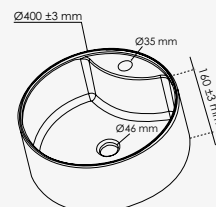

### + produit

- Avec trou de robinetterie et trop plein

Ronde Ø40 cm

réf.403511011 ..... 97,53€

Céramique blanche. - Avec trou de robinetterie et trop plein. - Livrée sans robinetterie ni vidage.