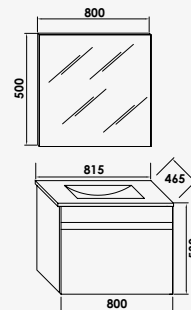

+ produit

- Meuble livré pré-monté avec miroir
- Finition texture bois

Meuble 80 cm - Chêne gris réf.807416 .....550,87€

Lot de 4 pieds recoupables réf.989PIEDS..... 114,13€

Meuble livré monté avec vide sanitaire. - Structure de caisson en panneau de particules 16 mm laqué blanc. - Tiroirs en panneaux de particules revêtus laqué blanc avec bandeau chêne Wengué. - Fermeture progressive et poignée prise de main. - Possibilité de convertir le meuble en version à poser avec les pieds recoupables longueur 400 mm (en option). - Plan vasque encastré en résine blanche. - Miroir simple à suspendre. - Vidage et visserie non fournis.