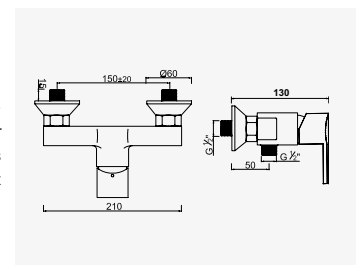

Finition chromé
réf. 501011606 ..... 109,85€

Poignée métal. - Cartouche Ø35 mm. - Limiteur de débit par point dur. - Limiteur de température réglable. - Arrivées écrous prisonniers 20/27. - Raccords muraux excentrés avec rosaces.