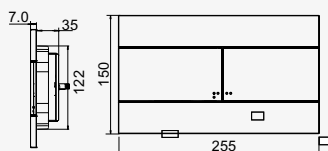

Ronde Blanche
Ronde Chromée
Ronde Noire

réf.501513510 .....44,47€
réf.501513511 .....94,91€
réf.501513520 .....99,38€

Des designs au choix qui s'adaptent sur le bâti-support mural 501513508 et 501513509.