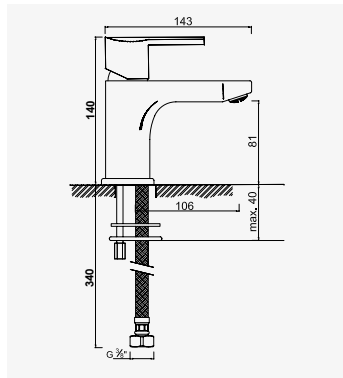

+ produit

- Fixation rapide Fixofast

- ECAU : E0 C3 A2 U3 (BABA)

Finition chromé **C3**
réf.501011601 .....74,56€

- ECAU : E00 CH3 A3 U3 (AAAA)

Finition chromé **CH3**
réf.501011609 .....70,64€

Poignée métal. - Cartouche Ø35 mm. - Bec fixe avec aérateur. - Limiteur de débit et de température. - Un point de fixation avec système facilitant Fixofast. - Flexibles EPDM pré-montés 340 mm. - Vidage ABS. Tirette latérale.