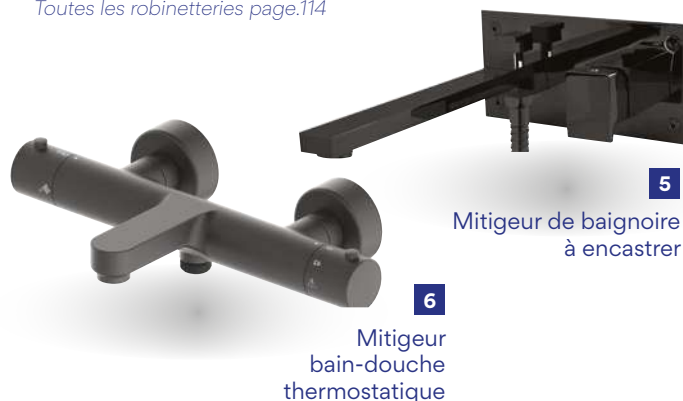

5
Mitigeur de baignoire
à encastrer

6
Mitigeur
bain-douche
thermostatique

*Visserie de fixation murale non fournie.