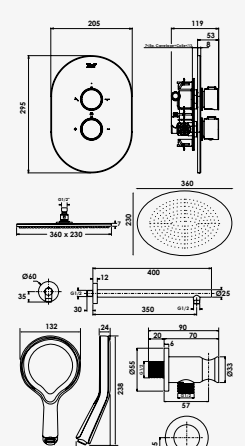

Bras de douche laiton chromé 350 mm. - Pomme de tête laiton chromé anticalcaire extra-plate 360x230 mm. - Douchette laiton chromé halo micro-goutellettes Ø220 mm. - Flexible de douche lisse PVC aluminium 1,60 m. - Support de douchette fixe laiton chromé avec alimentation intégrée.