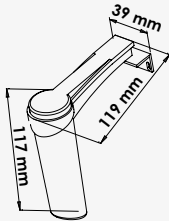

**DESIGN**  
MIROIRS & ACCESSOIRES

**APPLIQUE LED SIMPLE**

+ produit

- Classe II - IP 44.

réf.SPOTSIM .....29,51€

Classe II. - IP 44. - LED 7 Watts.

**APPLIQUE LED DOUBLE**

+ produit