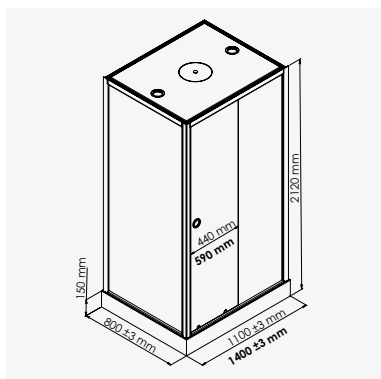

## + produit

- Avec accessoires hydrothérapie
- Verre trempé transparent 6 mm
- Montage sans silicone

Cabine 80 x 110 cm  
Cabine 80 x 140 cm

réf.202010202 .....1 173,00€  
réf.202010203 .....1 321,49€

**Cabine accès de face porte coulissante :** Accès de face se composant d'une paroi fixe et d'une porte coulissante. - Traitement anticalcaire une face. - Poignée en aluminium noir mat. Roulettes noires déclinables. - Profilés en aluminium peint noir mat non montés sur parois. - Un grand fond en verre trempé 4 mm extra blanc. - Un panneau fonctionnel en verre trempé 4mm extra blanc avec bande centrale noire mate. - Mitigeur mécanique noir mat avec inverseur. - Douchette extra-plate 3 jets avec flexible de douche double agrafage 1,50 m sur patère. - Toit en verre trempé 4 mm extra blanc avec pomme de tête ronde Ø250 mm et 2 aérateurs intégrés. - Receveur monobloc en ABS & acryl blanc mat renforcé de fibres de verre sur châssis métallique. - Pieds réglables pour mise à niveau. - Bonde de douche Ø90 mm.